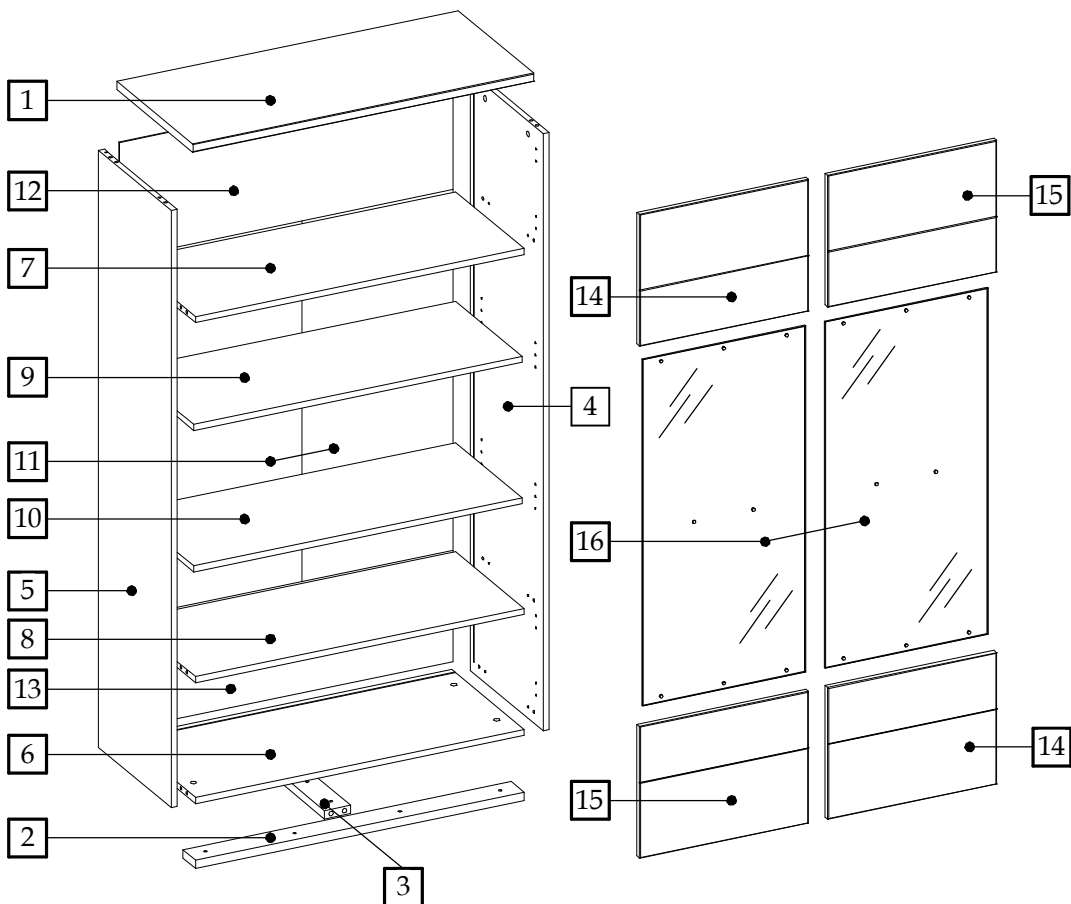

## Typ C

1605 mm

408 mm

918 mm

90 min

Element symbol	Measurements				Code	Paket
1	918	408	22	1	1002	1/3
2	884	70	22	1	1003	1/3
3	319	70	22	1	1004	1/3
4	1578	391	16	1	1005	2/3
5	1578	391	16	1	1006	2/3
6	884	390	16	1	1007/2007	1/3
7	884	370	16	1	1028	1/3
8	884	370	16	1	1012	1/3
9	884	356	16	1	N/A	1/3
10	884	356	16	1	N/A	1/3
11	449	951	3	2	N/A	2/3
12	898	309	3	1	1040_v	1/3
13	898	293	3	1	N/A	1/3
14	350	456	16	2	1012/3001	2/3
15	350	456	16	2	1012/3002	2/3
16	915	438	4	2	N/A	3/3