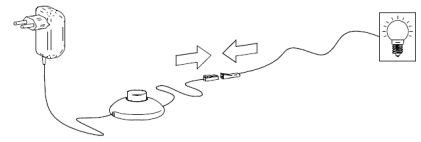

## Typ C

1605 mm

408 mm

918 mm

90 min

Element symbol	Measurements				Code	Paket
1	918	408	22	1	1002	1/3
2	884	70	22	1	1003	1/3
3	319	70	22	1	1004	1/3
4	1578	391	16	1	1005	2/3
5	1578	391	16	1	1006	2/3
6	884	390	16	1	1007/2007	1/3
7	884	370	16	1	1028	1/3
8	884	370	16	1	1012	1/3
9	884	356	16	1	N/A	1/3
10	884	356	16	1	N/A	1/3
11	449	951	3	2	N/A	2/3
12	898	309	3	1	1040_v	1/3
13	898	293	3	1	N/A	1/3
14	350	456	16	2	1012/3001	2/3
15	350	456	16	2	1012/3002	2/3
16	915	438	4	2	N/A	3/3