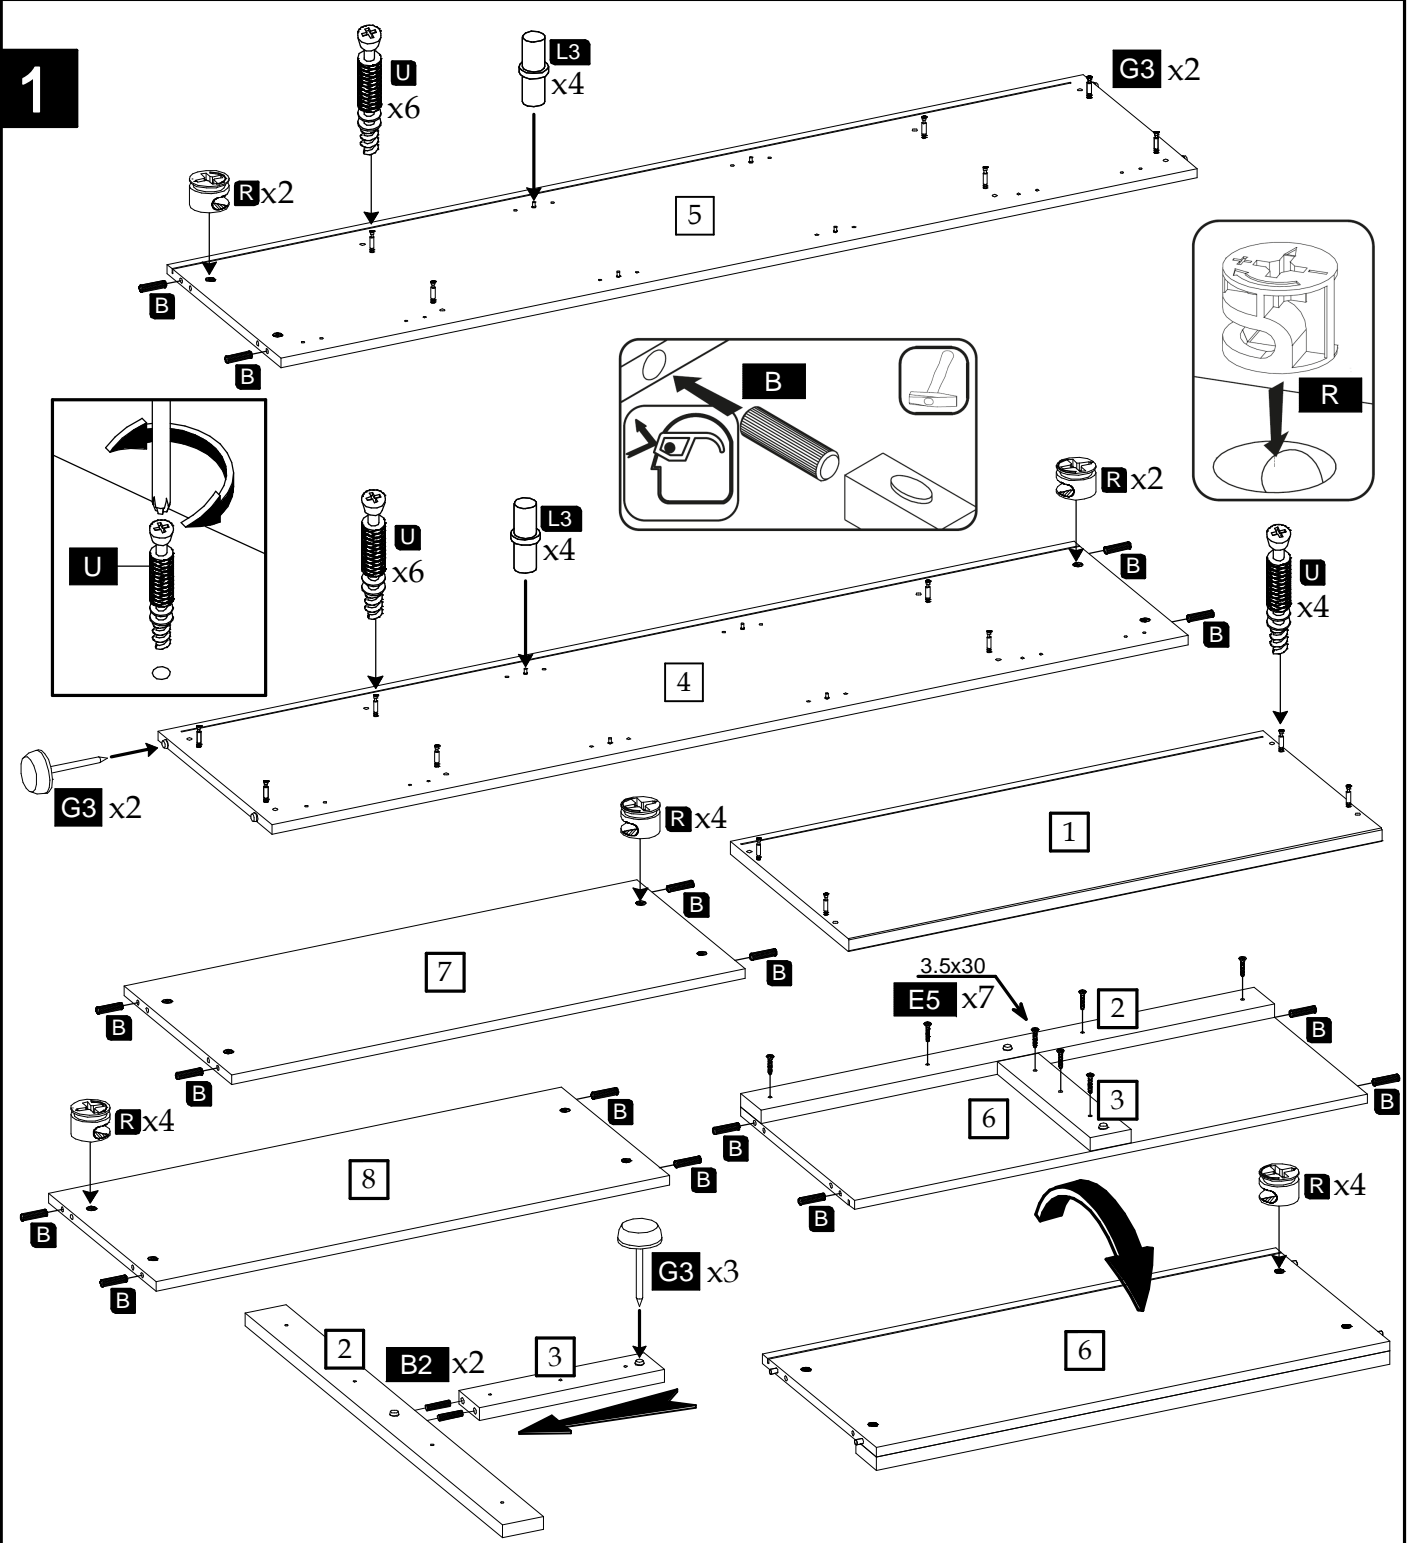

## Typ C

1605 mm

408 mm

918 mm

90 min

Element symbol	Measurements				Code	Paket
1	918	408	22	1	1002	1/3
2	884	70	22	1	1003	1/3
3	319	70	22	1	1004	1/3
4	1578	391	16	1	1005	2/3
5	1578	391	16	1	1006	2/3
6	884	390	16	1	1007/2007	1/3
7	884	370	16	1	1028	1/3
8	884	370	16	1	1012	1/3
9	884	356	16	1	N/A	1/3
10	884	356	16	1	N/A	1/3
11	449	951	3	2	N/A	2/3
12	898	309	3	1	1040_v	1/3
13	898	293	3	1	N/A	1/3
14	350	456	16	2	1012/3001	2/3
15	350	456	16	2	1012/3002	2/3
16	915	438	4	2	N/A	3/3

2

3

4

5