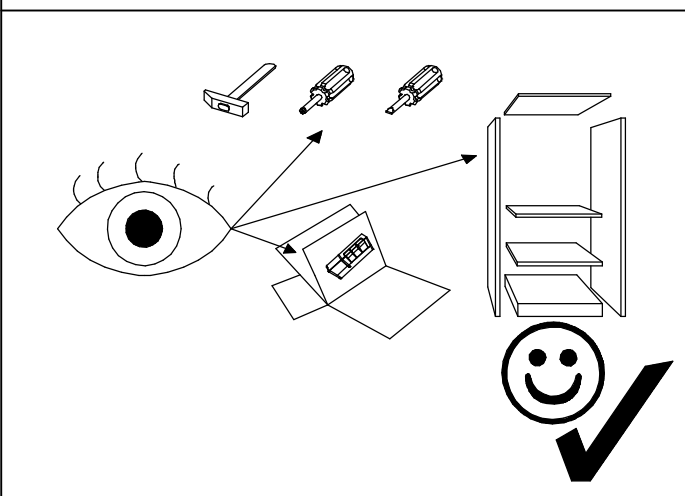

LANZETTE

Typ A

90 min

Element symbol	Measurements					Code	Paket
1	637	407	22	1		1002	1/3
2	1968	375	16	1		1003	1/3
3	1968	375	16	1		1004	1/3
4	597	355	16	1		1005	1/3
5	597	355	16	1		1006	1/3
6	597	70	16	1		1007	1/3
7	597	70	16	1		1008	1/3
8	597	345	16	1		N/A	1/3
9	147	354.5	16	1		1009	1/3
10	147	354.5	16	1		1010	1/3
11	350	110	16	1		1012	1/3