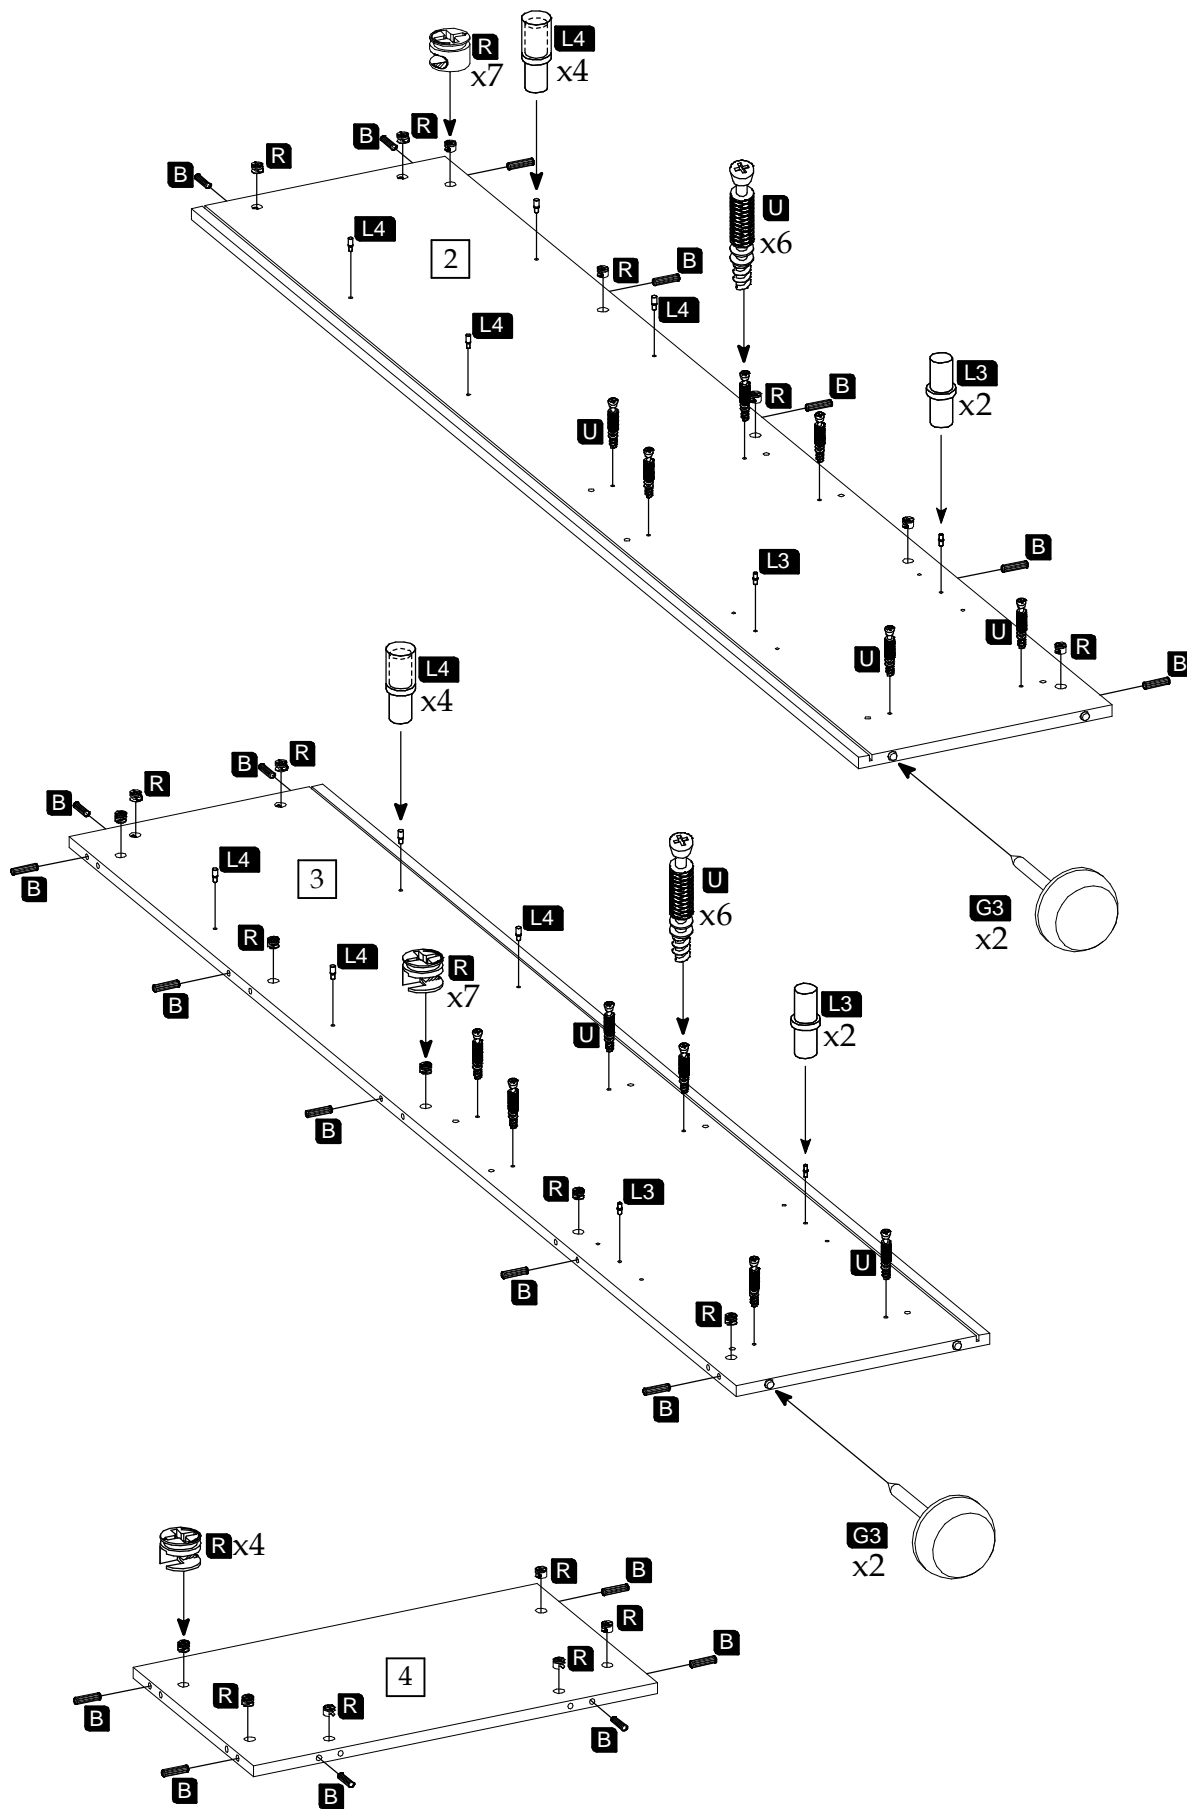

LANZETTE

Typ A

90 min

Element symbol	Measurements					Code	Paket
1	637	407	22	1		1002	1/3
2	1968	375	16	1		1003	1/3
3	1968	375	16	1		1004	1/3
4	597	355	16	1		1005	1/3
5	597	355	16	1		1006	1/3
6	597	70	16	1		1007	1/3
7	597	70	16	1		1008	1/3
8	597	345	16	1		N/A	1/3
9	147	354.5	16	1		1009	1/3
10	147	354.5	16	1		1010	1/3
11	350	110	16	1		1012	1/3

12	432.5	110	16	1		1013	1/3
13	350	110	16	1		1014	1/3
14	446.5	346	3	1		N/A	2/3
15	1875	610	3	1		N/A	1/3
16	640	495	19	1		3001	2/3
17	990	495	19	1		3002	2/3
18	495	160	19	1		3003	2/3
19	1968	65	22	1		3004	1/3
20	1968	65	22	1		3005	1/3
21	500	50	22	1		3006	1/3
22	500	50	22	1		3007	1/3
23	595	340	6	2		Glass	3/3

3

4

5

6

9

10

10

LANZETTE A

BLONSKI FABRYKA MEBLI