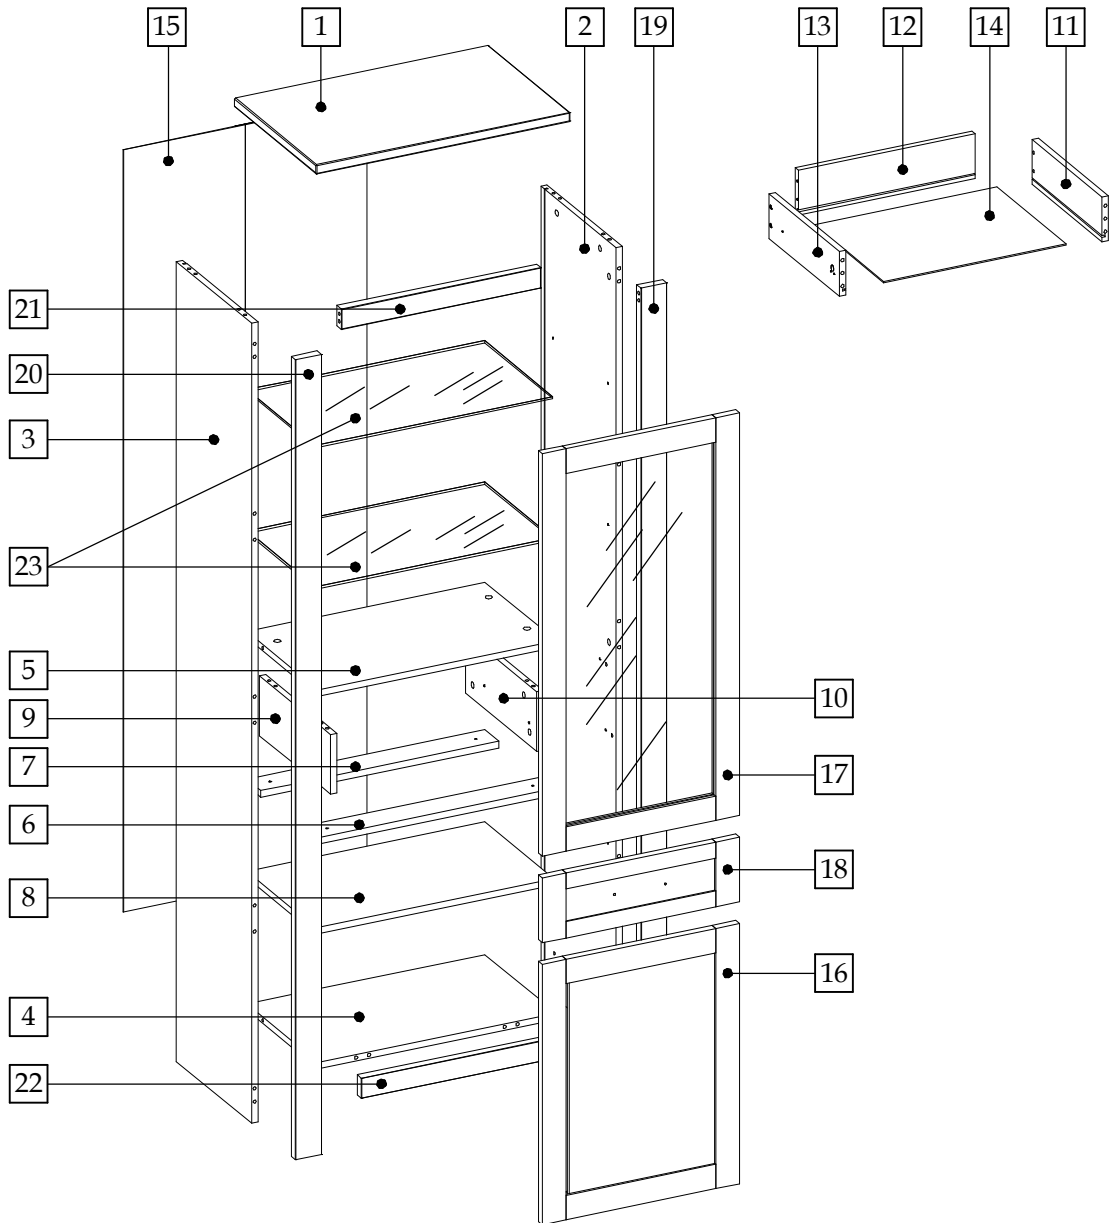

LANZETTE

Typ A

90 min

Element symbol	Measurements					Code	Paket
1	637	407	22	1		1002	1/3
2	1968	375	16	1		1003	1/3
3	1968	375	16	1		1004	1/3
4	597	355	16	1		1005	1/3
5	597	355	16	1		1006	1/3
6	597	70	16	1		1007	1/3
7	597	70	16	1		1008	1/3
8	597	345	16	1		N/A	1/3
9	147	354.5	16	1		1009	1/3
10	147	354.5	16	1		1010	1/3
11	350	110	16	1		1012	1/3

12	432.5	110	16	1		1013	1/3
13	350	110	16	1		1014	1/3
14	446.5	346	3	1		N/A	2/3
15	1875	610	3	1		N/A	1/3
16	640	495	19	1		3001	2/3
17	990	495	19	1		3002	2/3
18	495	160	19	1		3003	2/3
19	1968	65	22	1		3004	1/3
20	1968	65	22	1		3005	1/3
21	500	50	22	1		3006	1/3
22	500	50	22	1		3007	1/3
23	595	340	6	2		Glass	3/3

3

4

5

6

9

10

10

LANZETTE A