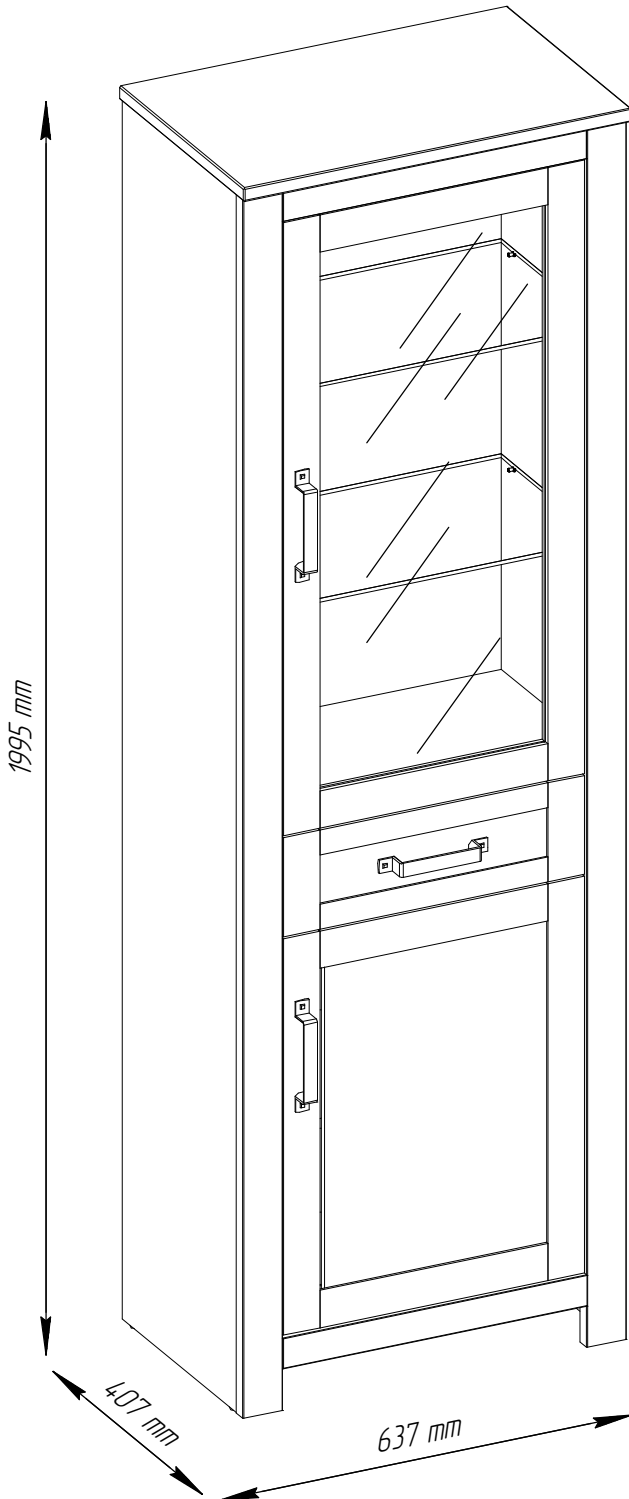

LANZETTE

Typ A

90 min

Element symbol	Measurements					Code	Paket
1	637	407	22	1		1002	1/3
2	1968	375	16	1		1003	1/3
3	1968	375	16	1		1004	1/3
4	597	355	16	1		1005	1/3
5	597	355	16	1		1006	1/3
6	597	70	16	1		1007	1/3
7	597	70	16	1		1008	1/3
8	597	345	16	1		N/A	1/3
9	147	354.5	16	1		1009	1/3
10	147	354.5	16	1		1010	1/3
11	350	110	16	1		1012	1/3

12	432.5	110	16	1		1013	1/3
13	350	110	16	1		1014	1/3
14	446.5	346	3	1		N/A	2/3
15	1875	610	3	1		N/A	1/3
16	640	495	19	1		3001	2/3
17	990	495	19	1		3002	2/3
18	495	160	19	1		3003	2/3
19	1968	65	22	1		3004	1/3
20	1968	65	22	1		3005	1/3
21	500	50	22	1		3006	1/3
22	500	50	22	1		3007	1/3
23	595	340	6	2		Glass	3/3