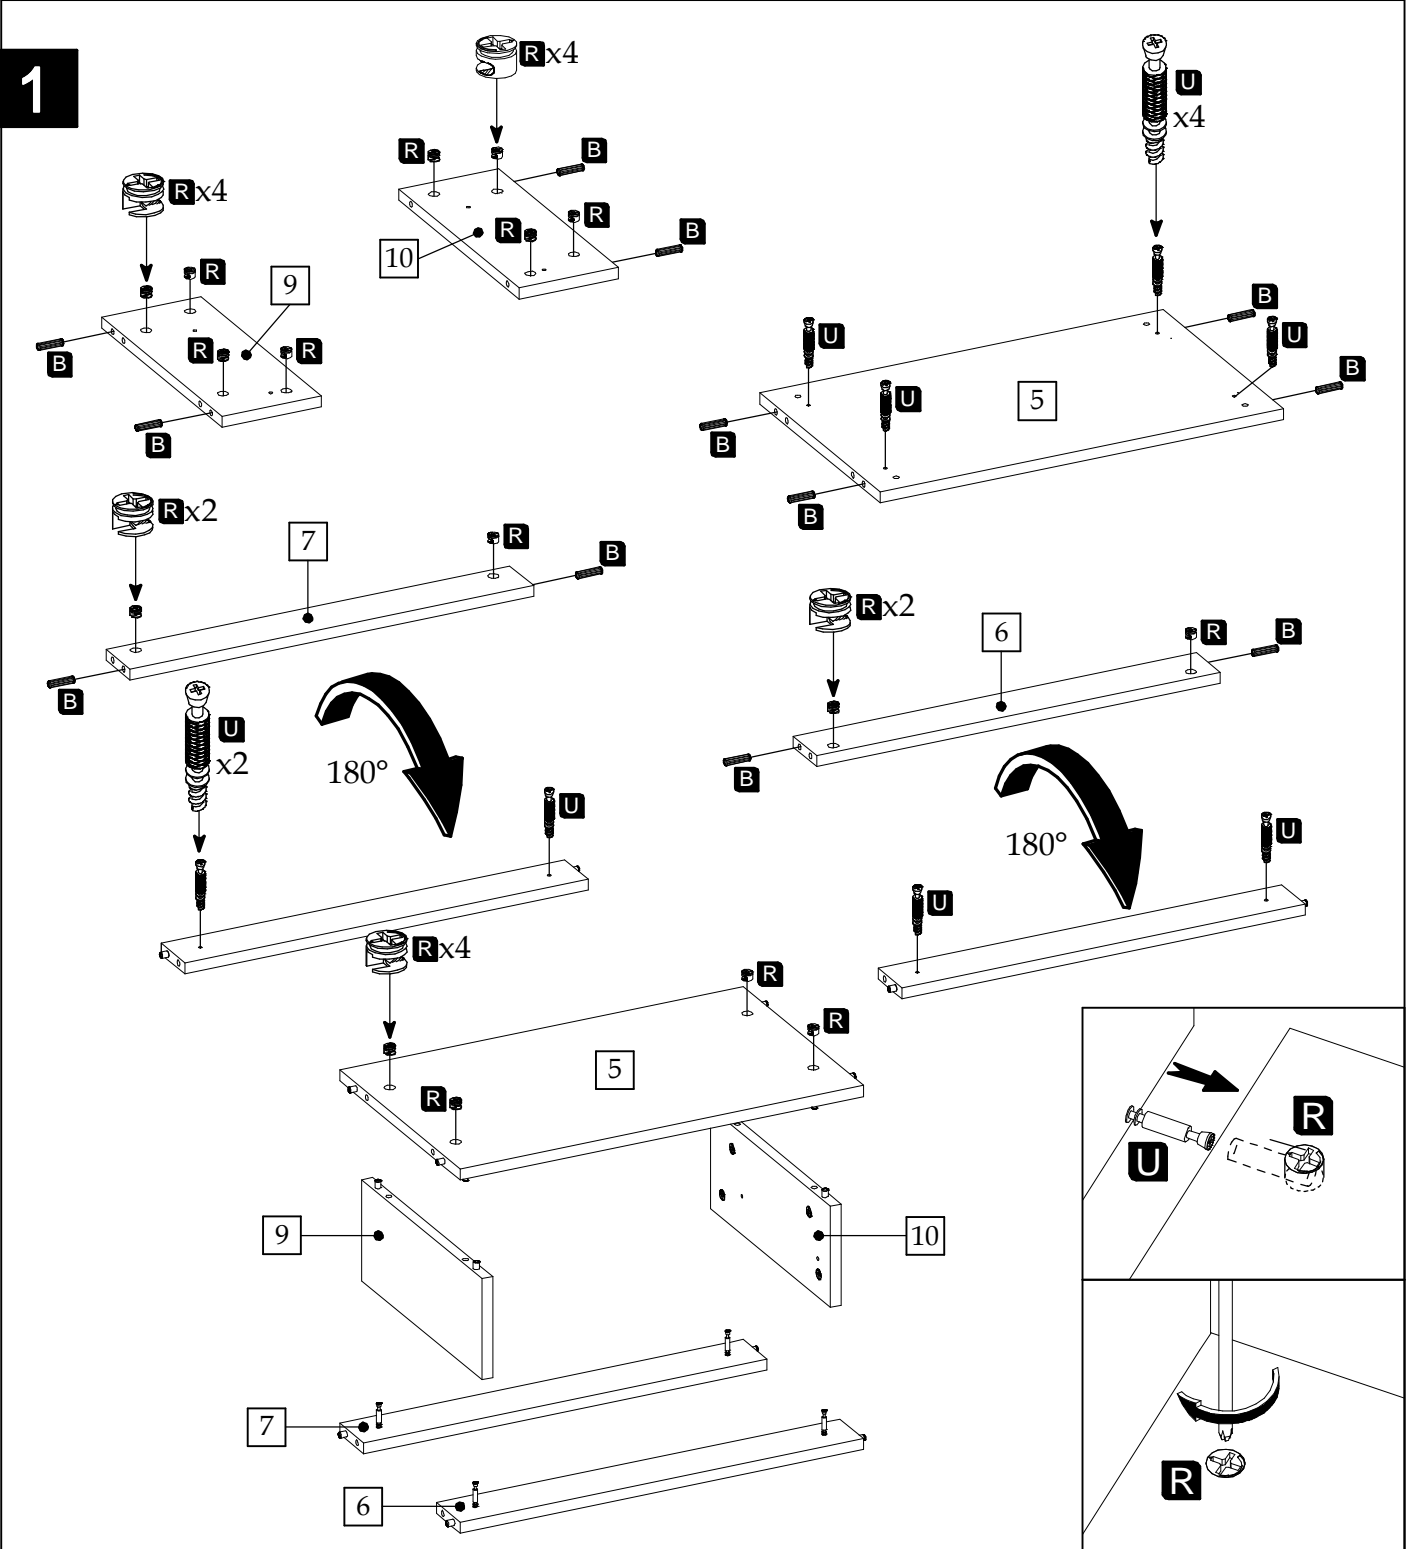

LANZETTE

Typ A

90 min

Element symbol	Measurements					Code	Paket
1	637	407	22	1		1002	1/3
2	1968	375	16	1		1003	1/3
3	1968	375	16	1		1004	1/3
4	597	355	16	1		1005	1/3
5	597	355	16	1		1006	1/3
6	597	70	16	1		1007	1/3
7	597	70	16	1		1008	1/3
8	597	345	16	1		N/A	1/3
9	147	354.5	16	1		1009	1/3
10	147	354.5	16	1		1010	1/3
11	350	110	16	1		1012	1/3

12	432.5	110	16	1		1013	1/3
13	350	110	16	1		1014	1/3
14	446.5	346	3	1		N/A	2/3
15	1875	610	3	1		N/A	1/3
16	640	495	19	1		3001	2/3
17	990	495	19	1		3002	2/3
18	495	160	19	1		3003	2/3
19	1968	65	22	1		3004	1/3
20	1968	65	22	1		3005	1/3
21	500	50	22	1		3006	1/3
22	500	50	22	1		3007	1/3
23	595	340	6	2		Glass	3/3

3

4

5

6

9

10

10

LANZETTE A