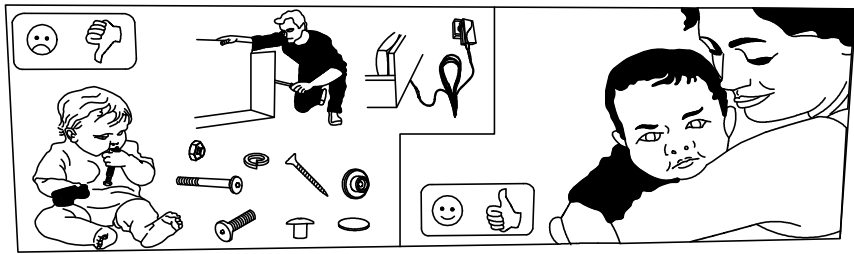

CZ

MONTÁŽNÍ NÁVOD  
NÁVOD K POUŽITÍ

 x 4	 M6 x 30 x 16	 x 1
---------	---------------------	---------