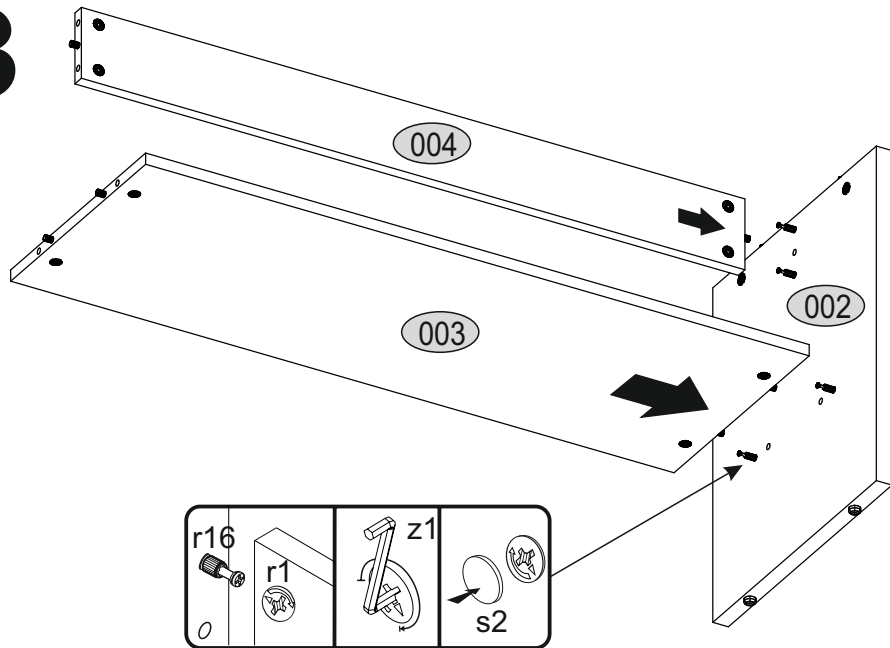

Installation manual

ERDEN: LAWA 120

Code	Dimensions				Package
001	1200	570	22	1	1/1
002	472	400	22	2	1/1
003	936	330	16	1	1/1
004	936	100	16	1	1/1
accessories				1	1/1

<p>x8 r1</p> <p>Ø 15x12mm</p> 	<p>x4 r3</p> <p>Ø 15x15mm</p> 	<p>x12 r16</p> 	<p>x12 s2</p> 
<p>x10 f1</p> <p>Ø 8x30mm</p> 	<p>x4 k1</p> 	<p>x1 z1</p> 	

1

2

3

4

5

6