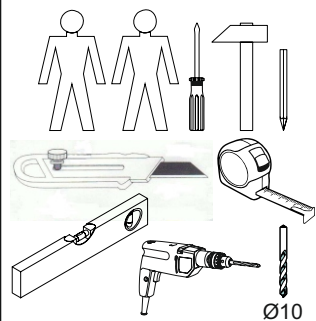

Installation manual

ERDEN: LAWA 120

Code	Dimensions				Package
001	1200	570	22	1	1/1
002	472	400	22	2	1/1
003	936	330	16	1	1/1
004	936	100	16	1	1/1
accessories				1	1/1

<p>x8 r1</p> <p>Ø 15x12mm</p> 	<p>x4 r3</p> <p>Ø 15x15mm</p> 	<p>x12 r16</p> 	<p>x12 s2</p> 
<p>x10 f1</p> <p>Ø 8x30mm</p> 	<p>x4 k1</p> 	<p>x1 z1</p> 	