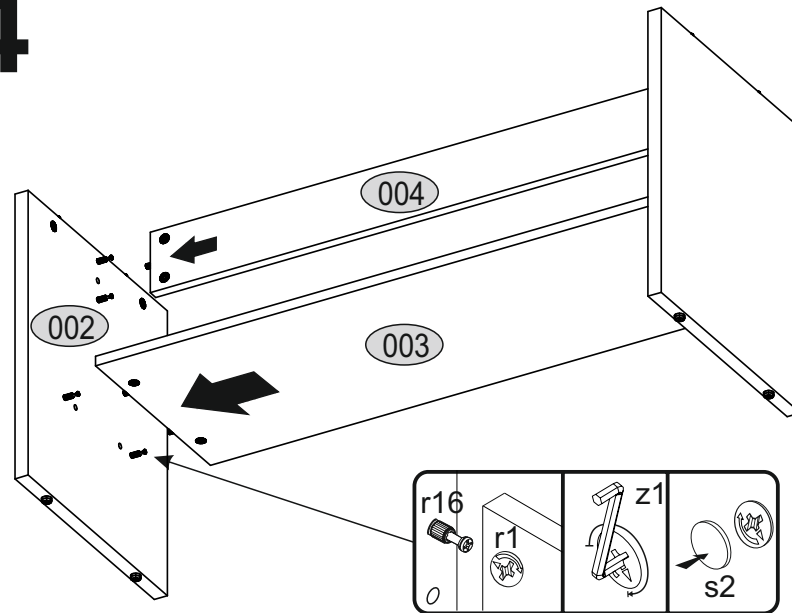

Installation manual

ERDEN: LAWA 120

Code	Dimensions				Package
001	1200	570	22	1	1/1
002	472	400	22	2	1/1
003	936	330	16	1	1/1
004	936	100	16	1	1/1
accessories				1	1/1

<p>x8 r1</p> <p>Ø 15x12mm</p> 	<p>x4 r3</p> <p>Ø 15x15mm</p> 	<p>x12 r16</p> 	<p>x12 s2</p> 
<p>x10 f1</p> <p>Ø 8x30mm</p> 	<p>x4 k1</p> 	<p>x1 z1</p> 	

1

2

3

4

5

6