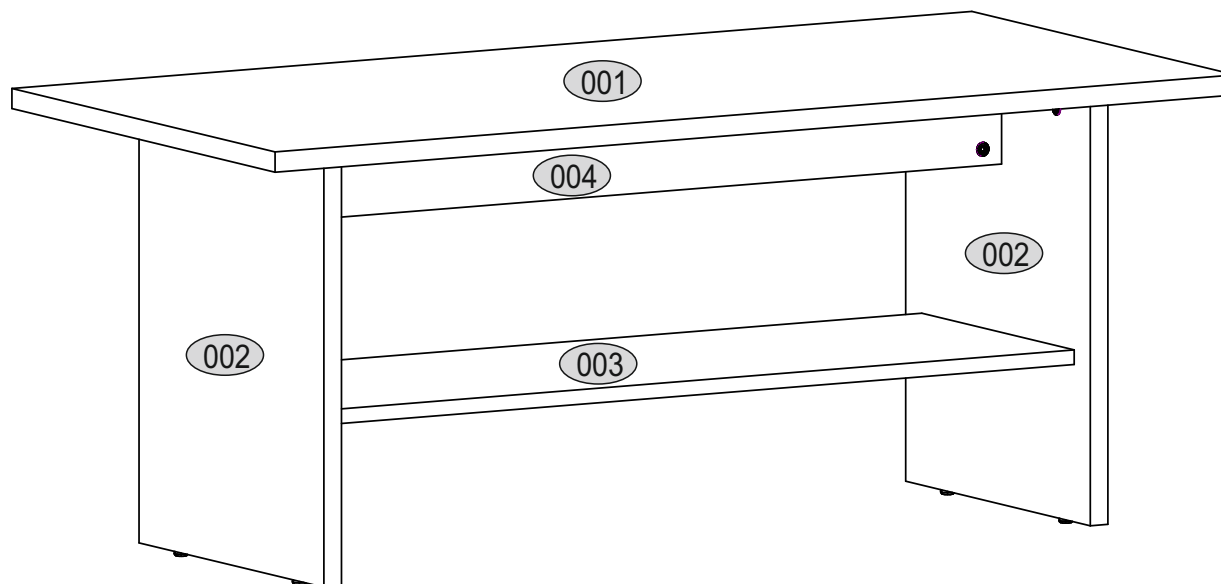

Installation manual

ERDEN: LAWA 120

Code	Dimensions				Package
001	1200	570	22	1	1/1
002	472	400	22	2	1/1
003	936	330	16	1	1/1
004	936	100	16	1	1/1
accessories				1	1/1

<p>x8 r1</p> <p>Ø 15x12mm</p> 	<p>x4 r3</p> <p>Ø 15x15mm</p> 	<p>x12 r16</p> 	<p>x12 s2</p> 
<p>x10 f1</p> <p>Ø 8x30mm</p> 	<p>x4 k1</p> 	<p>x1 z1</p> 	