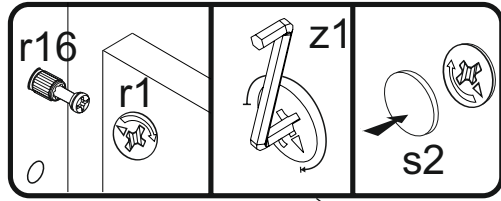

Installation manual

ERDEN: LAWA 120

Code	Dimensions				Package
001	1200	570	22	1	1/1
002	472	400	22	2	1/1
003	936	330	16	1	1/1
004	936	100	16	1	1/1
accessories				1	1/1

<p>x8 r1</p> <p>Ø 15x12mm</p> 	<p>x4 r3</p> <p>Ø 15x15mm</p> 	<p>x12 r16</p> 	<p>x12 s2</p> 
<p>x10 f1</p> <p>Ø 8x30mm</p> 	<p>x4 k1</p> 	<p>x1 z1</p> 	

1

2

3

4

5

6