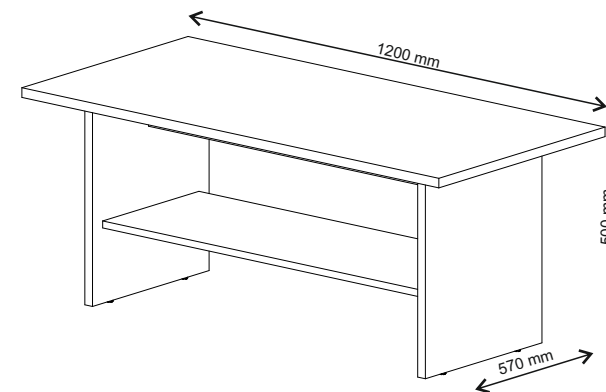

Installation manual

ERDEN: LAWA 120

Code	Dimensions				Package
001	1200	570	22	1	1/1
002	472	400	22	2	1/1
003	936	330	16	1	1/1
004	936	100	16	1	1/1
accessories				1	1/1

<p>x8 r1</p> <p>Ø 15x12mm</p> 	<p>x4 r3</p> <p>Ø 15x15mm</p> 	<p>x12 r16</p> 	<p>x12 s2</p> 
<p>x10 f1</p> <p>Ø 8x30mm</p> 	<p>x4 k1</p> 	<p>x1 z1</p> 	