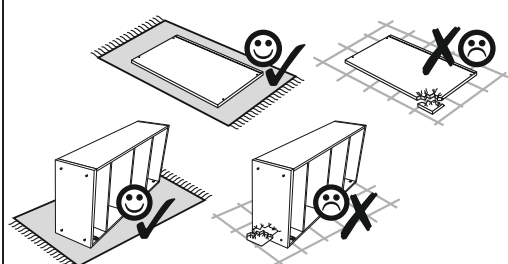

Installation manual

ERDEN: LAWA 120

Code	Dimensions				Package
001	1200	570	22	1	1/1
002	472	400	22	2	1/1
003	936	330	16	1	1/1
004	936	100	16	1	1/1
accessories				1	1/1

<p>x8 r1</p> <p>Ø 15x12mm</p> 	<p>x4 r3</p> <p>Ø 15x15mm</p> 	<p>x12 r16</p> 	<p>x12 s2</p> 
<p>x10 f1</p> <p>Ø 8x30mm</p> 	<p>x4 k1</p> 	<p>x1 z1</p> 	