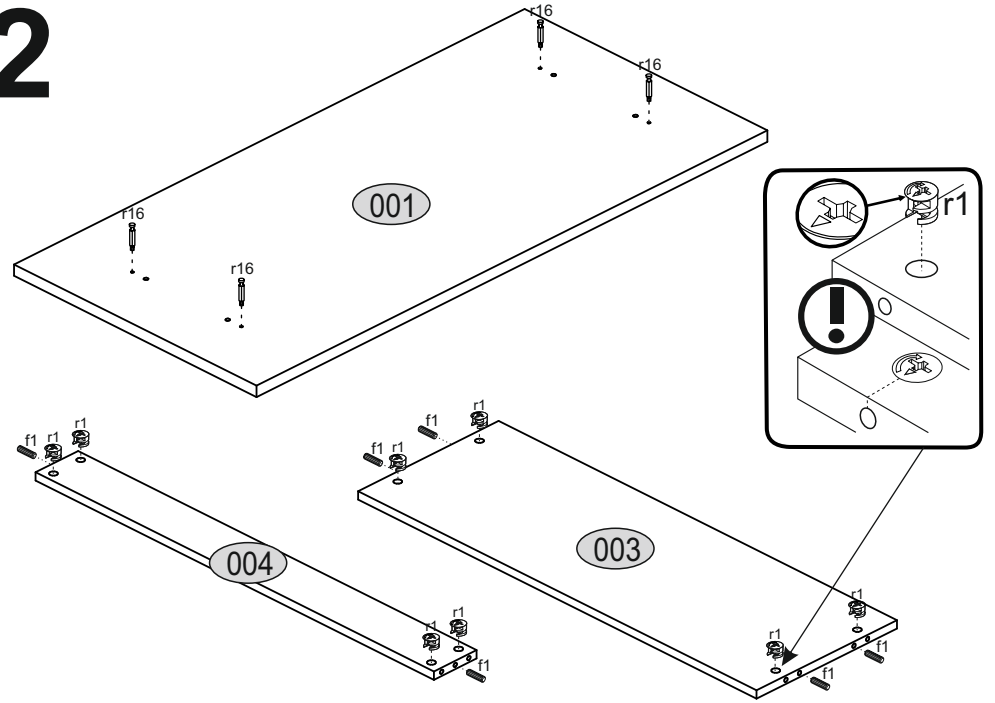

Installation manual

ERDEN: LAWA 120

Code	Dimensions				Package
001	1200	570	22	1	1/1
002	472	400	22	2	1/1
003	936	330	16	1	1/1
004	936	100	16	1	1/1
accessories				1	1/1

<p>x8 r1</p> <p>Ø 15x12mm</p> 	<p>x4 r3</p> <p>Ø 15x15mm</p> 	<p>x12 r16</p> 	<p>x12 s2</p> 
<p>x10 f1</p> <p>Ø 8x30mm</p> 	<p>x4 k1</p> 	<p>x1 z1</p> 	

1

2

3

4

5

6