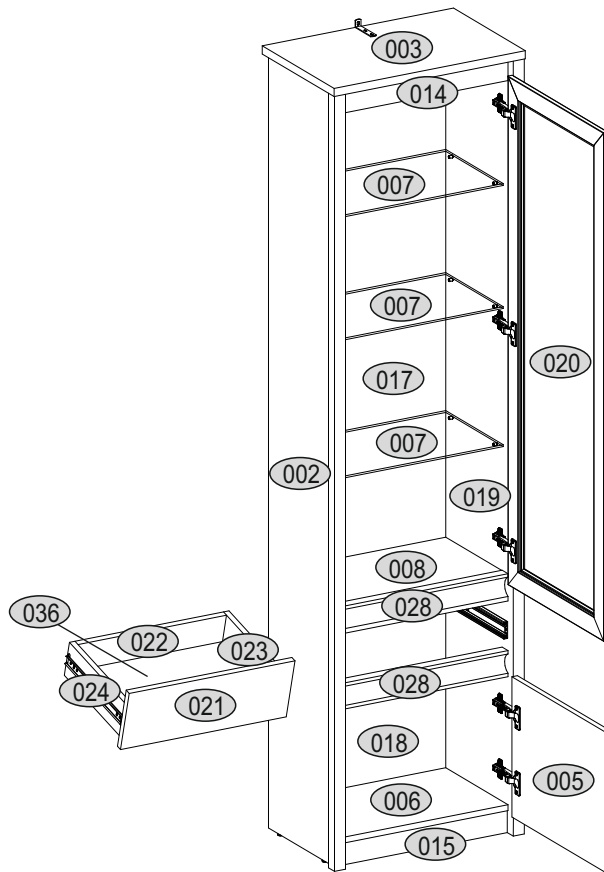

## Witryna 1W1D1S

Code	Dimensions			Package	
002	2078	360	16/32	1	1/3
003	556	362	22	1	1/3
005	376	482	16	1	1/3
006	488	334	16	1	1/3
007	488	290	5	3	3/3
008	488	284	16	1	1/3
014	488	60	16	1	1/3
015	488	60	16	1	1/3
017	1401	507	3	1	1/3
018	619	507	3	1	1/3
019	2078	360	16/32	1	1/3
020	1364	482	16	1	2/3
021	482	170	16	1	1/3
022	432	100	16	1	1/3
023	300	100	16	1	1/3
024	300	100	16	1	1/3
028	488	70	30	2	1/3
036	450	302	3	1	1/3
accessories				1	1/3