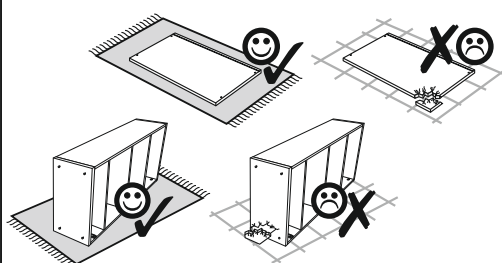

Installation manual

ERDEN: WIT 1W2D1S

Code	Dimensions			Package	
	Length	Width	Depth	Qty	Boxes
001	1502	360	16/32	1	2/4
002	1502	360	16/32	1	2/4
003	856	362	22	1	1/4
004	1426	314	16	1	2/4
005	788	334	16	1	1/4
006	582	390	16	2	1/4
007	386	314	16	2	1/4
008	386	284	16	1	2/4
010	788	60	16	1	1/4
016	1445	402	3	1	2/4
017	826	402	3	1	1/4
018	619	402	3	1	1/4
022	1406	390	16	1	3/4
028	385	295	5	3	4/4
029	788	70	30	1	2/4
030	386	70	30	2	2/4
031	392	170	16	1	2/4
032	330	100	16	1	2/4
033	300	100	16	1	2/4
034	300	100	16	1	2/4
039	348	302	3	1	1/4
accessories				1	1/4

<p>x4 e1 Ø 7x50mm</p> 	<p>x16 r1 Ø 15x12mm</p> 	<p>x16 r16</p> 	<p>x8 s2</p> 
<p>x36 f1 Ø 8x30mm</p> 	<p>x7 a143</p> 	<p>x7 b119</p> 	<p>x39 p25 Ø 3,5x16mm</p> 
<p>x8 l2</p> 	<p>x3 n260</p> 	<p>x8 d1 Ø 5x17 mm</p> 	<p>x12 d3 Ø 5x17 mm</p> 
<p>x1 f3 Ø 10x50 mm</p> 	<p>x1 n14</p> 	<p>x1 p17 Ø 6x60 mm</p> 	<p>x5 k1</p> 
<p>x1 L300</p> 	<p>x1 z1</p> 		