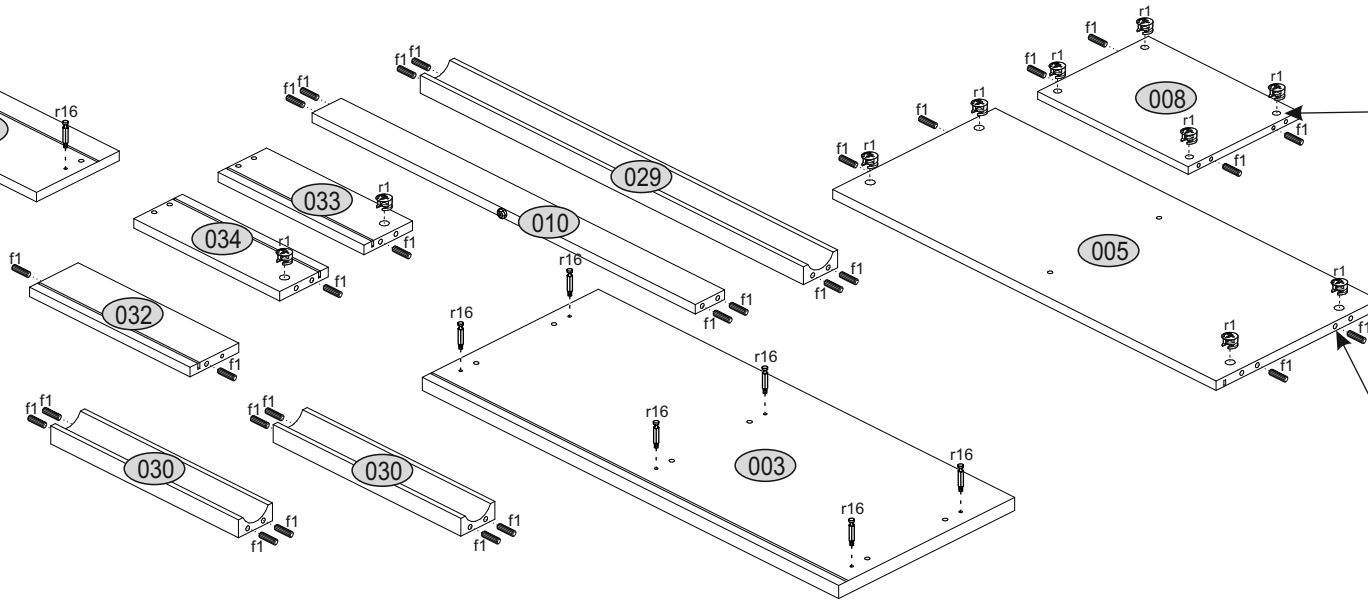

Installation manual

ERDEN: WIT 1W2D1S

Code	Dimensions			Package	
	Length	Width	Depth	Qty	Boxes
001	1502	360	16/32	1	2/4
002	1502	360	16/32	1	2/4
003	856	362	22	1	1/4
004	1426	314	16	1	2/4
005	788	334	16	1	1/4
006	582	390	16	2	1/4
007	386	314	16	2	1/4
008	386	284	16	1	2/4
010	788	60	16	1	1/4
016	1445	402	3	1	2/4
017	826	402	3	1	1/4
018	619	402	3	1	1/4
022	1406	390	16	1	3/4
028	385	295	5	3	4/4
029	788	70	30	1	2/4
030	386	70	30	2	2/4
031	392	170	16	1	2/4
032	330	100	16	1	2/4
033	300	100	16	1	2/4
034	300	100	16	1	2/4
039	348	302	3	1	1/4
accessories				1	1/4

<p>x4 e1 Ø 7x50mm</p> 	<p>x16 r1 Ø 15x12mm</p> 	<p>x16 r16</p> 	<p>x8 s2</p> 
<p>x36 f1 Ø 8x30mm</p> 	<p>x7 a143</p> 	<p>x7 b119</p> 	<p>x39 p25 Ø 3,5x16mm</p> 
<p>x8 l2</p> 	<p>x3 n260</p> 	<p>x8 d1 Ø 5x17 mm</p> 	<p>x12 d3 Ø 5x17 mm</p> 
<p>x1 f3 Ø 10x50 mm</p> 	<p>x1 n14</p> 	<p>x1 p17 Ø 6x60 mm</p> 	<p>x5 k1</p> 
<p>x1 L300</p> 	<p>x1 z1</p> 		

1

2

3

4

5

6

7

8

9

10

11

12

13

14

15