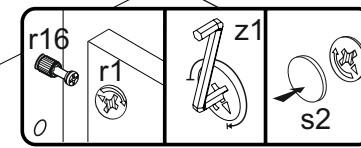

Installation manual

ERDEN: WIT 1W2D1S

Code	Dimensions			Package	
	Length	Width	Depth	Qty	Boxes
001	1502	360	16/32	1	2/4
002	1502	360	16/32	1	2/4
003	856	362	22	1	1/4
004	1426	314	16	1	2/4
005	788	334	16	1	1/4
006	582	390	16	2	1/4
007	386	314	16	2	1/4
008	386	284	16	1	2/4
010	788	60	16	1	1/4
016	1445	402	3	1	2/4
017	826	402	3	1	1/4
018	619	402	3	1	1/4
022	1406	390	16	1	3/4
028	385	295	5	3	4/4
029	788	70	30	1	2/4
030	386	70	30	2	2/4
031	392	170	16	1	2/4
032	330	100	16	1	2/4
033	300	100	16	1	2/4
034	300	100	16	1	2/4
039	348	302	3	1	1/4
accessories				1	1/4

<p>x4 e1 Ø 7x50mm</p> 	<p>x16 r1 Ø 15x12mm</p> 	<p>x16 r16</p> 	<p>x8 s2</p> 
<p>x36 f1 Ø 8x30mm</p> 	<p>x7 a143</p> 	<p>x7 b119</p> 	<p>x39 p25 Ø 3,5x16mm</p> 
<p>x8 l2</p> 	<p>x3 n260</p> 	<p>x8 d1 Ø 5x17 mm</p> 	<p>x12 d3 Ø 5x17 mm</p> 
<p>x1 f3 Ø 10x50 mm</p> 	<p>x1 n14</p> 	<p>x1 p17 Ø 6x60 mm</p> 	<p>x5 k1</p> 
<p>x1 L300</p> 	<p>x1 z1</p> 		

1

2

3

4

5

6

7

8