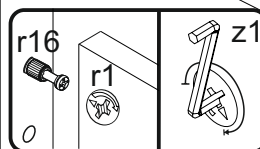

Installation manual

ERDEN: WIT 1W2D1S

Code	Dimensions			Package	
	Length	Width	Depth	Qty	Boxes
001	1502	360	16/32	1	2/4
002	1502	360	16/32	1	2/4
003	856	362	22	1	1/4
004	1426	314	16	1	2/4
005	788	334	16	1	1/4
006	582	390	16	2	1/4
007	386	314	16	2	1/4
008	386	284	16	1	2/4
010	788	60	16	1	1/4
016	1445	402	3	1	2/4
017	826	402	3	1	1/4
018	619	402	3	1	1/4
022	1406	390	16	1	3/4
028	385	295	5	3	4/4
029	788	70	30	1	2/4
030	386	70	30	2	2/4
031	392	170	16	1	2/4
032	330	100	16	1	2/4
033	300	100	16	1	2/4
034	300	100	16	1	2/4
039	348	302	3	1	1/4
accessories				1	1/4

<p>x4 e1 Ø 7x50mm</p> 	<p>x16 r1 Ø 15x12mm</p> 	<p>x16 r16</p> 	<p>x8 s2</p> 
<p>x36 f1 Ø 8x30mm</p> 	<p>x7 a143</p> 	<p>x7 b119</p> 	<p>x39 p25 Ø 3,5x16mm</p> 
<p>x8 l2</p> 	<p>x3 n260</p> 	<p>x8 d1 Ø 5x17 mm</p> 	<p>x12 d3 Ø 5x17 mm</p> 
<p>x1 f3 Ø 10x50 mm</p> 	<p>x1 n14</p> 	<p>x1 p17 Ø 6x60 mm</p> 	<p>x5 k1</p> 
<p>x1 L300</p> 	<p>x1 z1</p> 		

1

2

3

4

5

6

7

8