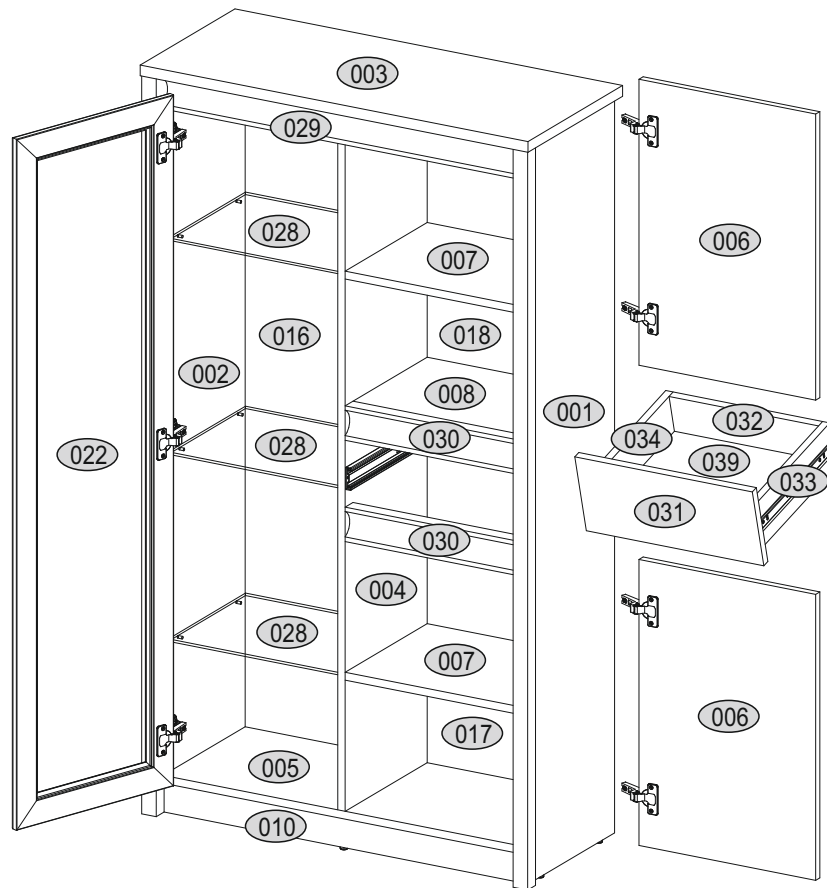

Installation manual

ERDEN: WIT 1W2D1S

Code	Dimensions			Package	
	Length	Width	Depth	Qty	Boxes
001	1502	360	16/32	1	2/4
002	1502	360	16/32	1	2/4
003	856	362	22	1	1/4
004	1426	314	16	1	2/4
005	788	334	16	1	1/4
006	582	390	16	2	1/4
007	386	314	16	2	1/4
008	386	284	16	1	2/4
010	788	60	16	1	1/4
016	1445	402	3	1	2/4
017	826	402	3	1	1/4
018	619	402	3	1	1/4
022	1406	390	16	1	3/4
028	385	295	5	3	4/4
029	788	70	30	1	2/4
030	386	70	30	2	2/4
031	392	170	16	1	2/4
032	330	100	16	1	2/4
033	300	100	16	1	2/4
034	300	100	16	1	2/4
039	348	302	3	1	1/4
accessories				1	1/4

<p>x4 e1 Ø 7x50mm</p> 	<p>x16 r1 Ø 15x12mm</p> 	<p>x16 r16</p> 	<p>x8 s2</p> 
<p>x36 f1 Ø 8x30mm</p> 	<p>x7 a143</p> 	<p>x7 b119</p> 	<p>x39 p25 Ø 3,5x16mm</p> 
<p>x8 l2</p> 	<p>x3 n260</p> 	<p>x8 d1 Ø 5x17 mm</p> 	<p>x12 d3 Ø 5x17 mm</p> 
<p>x1 f3 Ø 10x50 mm</p> 	<p>x1 n14</p> 	<p>x1 p17 Ø 6x60 mm</p> 	<p>x5 k1</p> 
<p>x1 L300</p> 	<p>x1 z1</p> 		

1

2

3

4

5

6

7

8

9

10

11

12

13

14

15