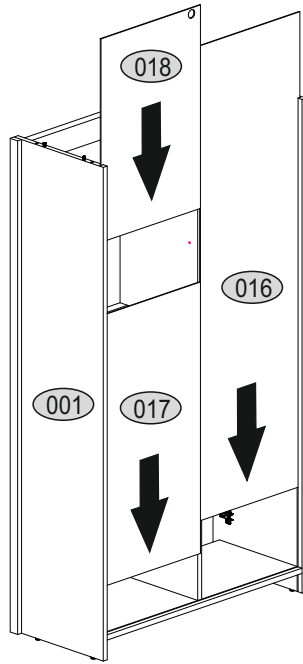

Installation manual

ERDEN: WIT 1W2D1S

Code	Dimensions			Package	
	Length	Width	Depth	Qty	Boxes
001	1502	360	16/32	1	2/4
002	1502	360	16/32	1	2/4
003	856	362	22	1	1/4
004	1426	314	16	1	2/4
005	788	334	16	1	1/4
006	582	390	16	2	1/4
007	386	314	16	2	1/4
008	386	284	16	1	2/4
010	788	60	16	1	1/4
016	1445	402	3	1	2/4
017	826	402	3	1	1/4
018	619	402	3	1	1/4
022	1406	390	16	1	3/4
028	385	295	5	3	4/4
029	788	70	30	1	2/4
030	386	70	30	2	2/4
031	392	170	16	1	2/4
032	330	100	16	1	2/4
033	300	100	16	1	2/4
034	300	100	16	1	2/4
039	348	302	3	1	1/4
accessories				1	1/4

<p>x4 e1 Ø 7x50mm</p> 	<p>x16 r1 Ø 15x12mm</p> 	<p>x16 r16</p> 	<p>x8 s2</p> 
<p>x36 f1 Ø 8x30mm</p> 	<p>x7 a143</p> 	<p>x7 b119</p> 	<p>x39 p25 Ø 3,5x16mm</p> 
<p>x8 l2</p> 	<p>x3 n260</p> 	<p>x8 d1 Ø 5x17 mm</p> 	<p>x12 d3 Ø 5x17 mm</p> 
<p>x1 f3 Ø 10x50 mm</p> 	<p>x1 n14</p> 	<p>x1 p17 Ø 6x60 mm</p> 	<p>x5 k1</p> 
<p>x1 L300</p> 	<p>x1 z1</p> 		

1

2

3

4

5

6

7

8

9

10

11

12

13

14

15