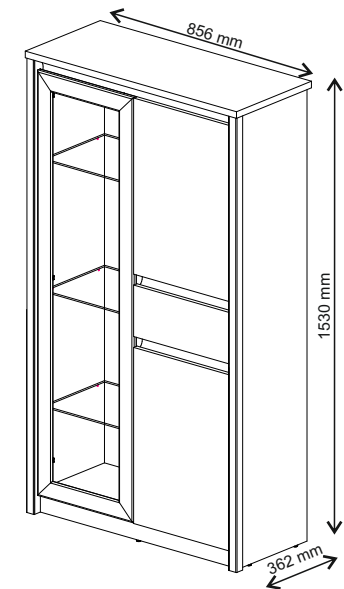

Installation manual

ERDEN: WIT 1W2D1S

Code	Dimensions			Package	
	Length	Width	Depth	Qty	Boxes
001	1502	360	16/32	1	2/4
002	1502	360	16/32	1	2/4
003	856	362	22	1	1/4
004	1426	314	16	1	2/4
005	788	334	16	1	1/4
006	582	390	16	2	1/4
007	386	314	16	2	1/4
008	386	284	16	1	2/4
010	788	60	16	1	1/4
016	1445	402	3	1	2/4
017	826	402	3	1	1/4
018	619	402	3	1	1/4
022	1406	390	16	1	3/4
028	385	295	5	3	4/4
029	788	70	30	1	2/4
030	386	70	30	2	2/4
031	392	170	16	1	2/4
032	330	100	16	1	2/4
033	300	100	16	1	2/4
034	300	100	16	1	2/4
039	348	302	3	1	1/4
accessories				1	1/4

<p>x4 e1 Ø 7x50mm</p> 	<p>x16 r1 Ø 15x12mm</p> 	<p>x16 r16</p> 	<p>x8 s2</p> 
<p>x36 f1 Ø 8x30mm</p> 	<p>x7 a143</p> 	<p>x7 b119</p> 	<p>x39 p25 Ø 3,5x16mm</p> 
<p>x8 l2</p> 	<p>x3 n260</p> 	<p>x8 d1 Ø 5x17 mm</p> 	<p>x12 d3 Ø 5x17 mm</p> 
<p>x1 f3 Ø 10x50 mm</p> 	<p>x1 n14</p> 	<p>x1 p17 Ø 6x60 mm</p> 	<p>x5 k1</p> 
<p>x1 L300</p> 	<p>x1 z1</p> 		