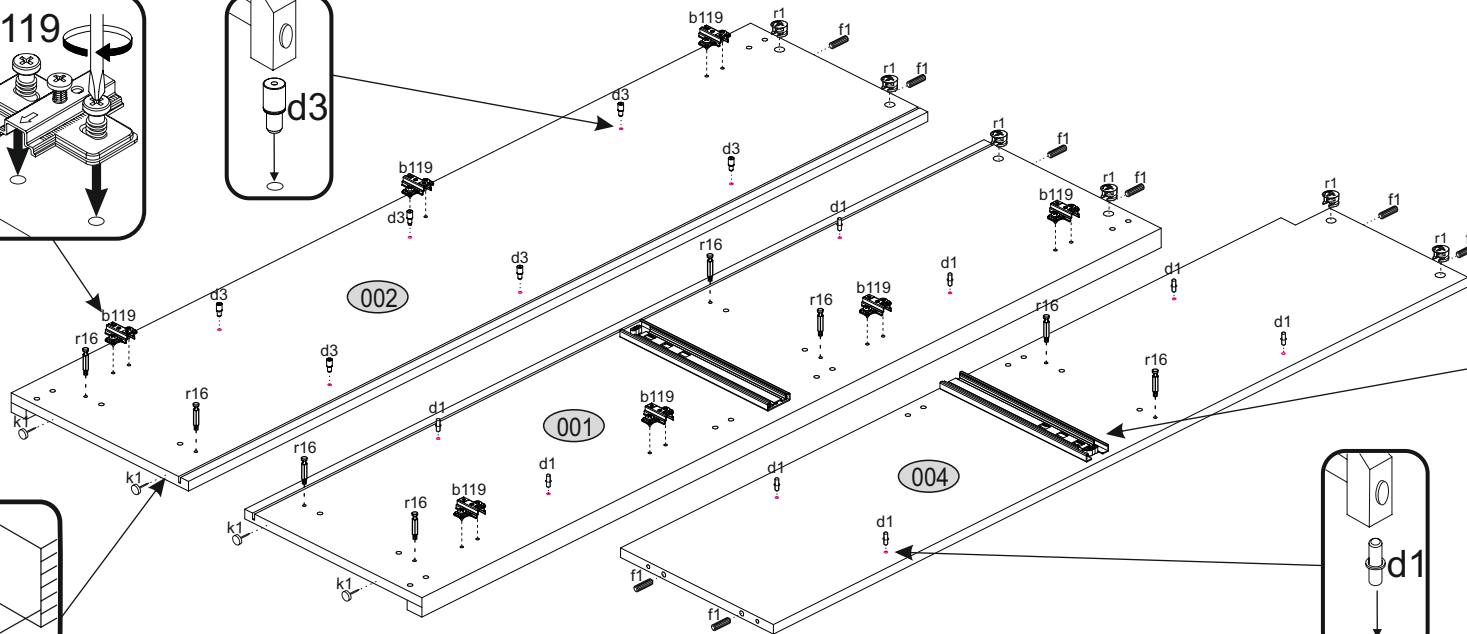

Installation manual

ERDEN: WIT 1W2D1S

Code	Dimensions			Package	
	Length	Width	Depth	Qty	Boxes
001	1502	360	16/32	1	2/4
002	1502	360	16/32	1	2/4
003	856	362	22	1	1/4
004	1426	314	16	1	2/4
005	788	334	16	1	1/4
006	582	390	16	2	1/4
007	386	314	16	2	1/4
008	386	284	16	1	2/4
010	788	60	16	1	1/4
016	1445	402	3	1	2/4
017	826	402	3	1	1/4
018	619	402	3	1	1/4
022	1406	390	16	1	3/4
028	385	295	5	3	4/4
029	788	70	30	1	2/4
030	386	70	30	2	2/4
031	392	170	16	1	2/4
032	330	100	16	1	2/4
033	300	100	16	1	2/4
034	300	100	16	1	2/4
039	348	302	3	1	1/4
accessories				1	1/4

<p>x4 e1 Ø 7x50mm</p> 	<p>x16 r1 Ø 15x12mm</p> 	<p>x16 r16</p> 	<p>x8 s2</p> 
<p>x36 f1 Ø 8x30mm</p> 	<p>x7 a143</p> 	<p>x7 b119</p> 	<p>x39 p25 Ø 3,5x16mm</p> 
<p>x8 l2</p> 	<p>x3 n260</p> 	<p>x8 d1 Ø 5x17 mm</p> 	<p>x12 d3 Ø 5x17 mm</p> 
<p>x1 f3 Ø 10x50 mm</p> 	<p>x1 n14</p> 	<p>x1 p17 Ø 6x60 mm</p> 	<p>x5 k1</p> 
<p>x1 L300</p> 	<p>x1 z1</p> 		

1

2

3

4

5

6

7

8