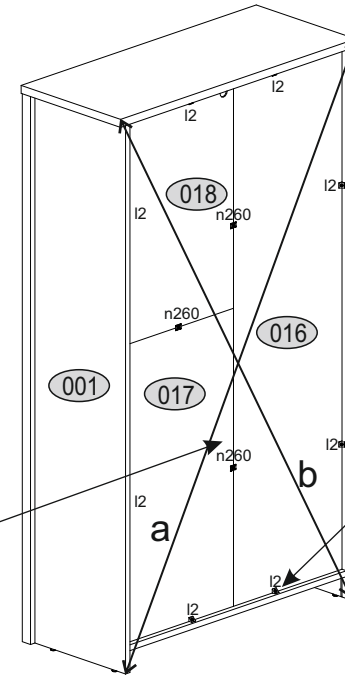

Installation manual

ERDEN: WIT 1W2D1S

Code	Dimensions			Package	
	Length	Width	Depth	Qty	Boxes
001	1502	360	16/32	1	2/4
002	1502	360	16/32	1	2/4
003	856	362	22	1	1/4
004	1426	314	16	1	2/4
005	788	334	16	1	1/4
006	582	390	16	2	1/4
007	386	314	16	2	1/4
008	386	284	16	1	2/4
010	788	60	16	1	1/4
016	1445	402	3	1	2/4
017	826	402	3	1	1/4
018	619	402	3	1	1/4
022	1406	390	16	1	3/4
028	385	295	5	3	4/4
029	788	70	30	1	2/4
030	386	70	30	2	2/4
031	392	170	16	1	2/4
032	330	100	16	1	2/4
033	300	100	16	1	2/4
034	300	100	16	1	2/4
039	348	302	3	1	1/4
accessories				1	1/4

<p>x4 e1 Ø 7x50mm</p> 	<p>x16 r1 Ø 15x12mm</p> 	<p>x16 r16</p> 	<p>x8 s2</p> 
<p>x36 f1 Ø 8x30mm</p> 	<p>x7 a143</p> 	<p>x7 b119</p> 	<p>x39 p25 Ø 3,5x16mm</p> 
<p>x8 l2</p> 	<p>x3 n260</p> 	<p>x8 d1 Ø 5x17 mm</p> 	<p>x12 d3 Ø 5x17 mm</p> 
<p>x1 f3 Ø 10x50 mm</p> 	<p>x1 n14</p> 	<p>x1 p17 Ø 6x60 mm</p> 	<p>x5 k1</p> 
<p>x1 L300</p> 	<p>x1 z1</p> 		

1

2

3

4

5

6

7

8

9

10

11

12

13

14

15