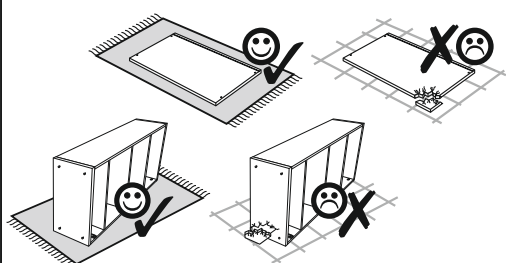

Installation manual

ERDEN: LOZ 90/2S

Code	Dimensions				Package
001	2000	702	16	1	3/3
002	944	704	16/32	1	3/3
003	944	704	16/32	1	3/3
004	905	700	16	2	2/3
005	900	319	16	1	2/3
006	994	206	16	1	1/3
007	994	206	16	1	1/3
008	905	124	16	2	2/3
010	716	124	16	2	3/3
011	716	124	16	2	3/3
014	2000	179	22	1	1/3
015	992	70	30	2	1/3
018	1880	30	25	2	1/3
026	898	618	16	3	2/3
accessories					1 3/3

<p>x8 e1 Ø5x50 mm</p> 	<p>x21 r1 Ø15x12 mm</p> 	<p>x4 r3 Ø15x15 mm</p> 	<p>x25 r16</p> 
<p>x14 s2</p> 	<p>x2 f6 Ø8x50 mm</p> 	<p>x43 f1 Ø8x30 mm</p> 	<p>x32 e2 Ø6.3x13 mm</p> 
<p>x16 k34</p> 	<p>x4 n63</p> 	<p>x48 p25 Ø3.5x16 mm</p> 	<p>x12 p21 Ø4x30 mm</p> 
<p>x4 n221</p> 	<p>x12 p10 Ø4x40 mm</p> 	<p>x8 k1</p> 	<p>x1 z1</p> 