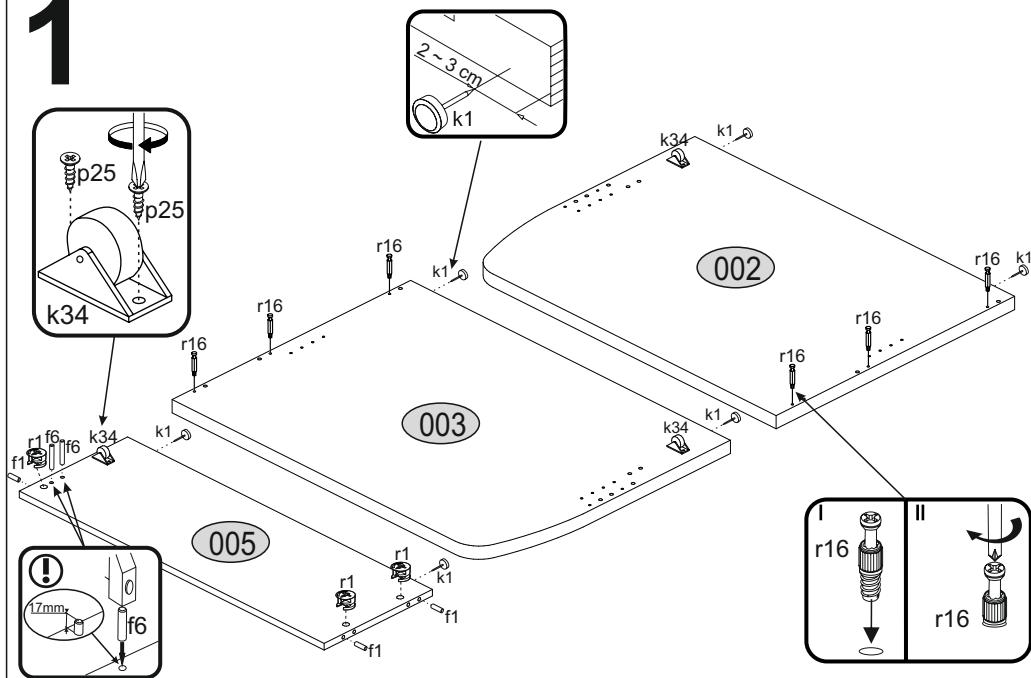

Installation manual

ERDEN: LOZ 90/2S

Code	Dimensions				Package
001	2000	702	16	1	3/3
002	944	704	16/32	1	3/3
003	944	704	16/32	1	3/3
004	905	700	16	2	2/3
005	900	319	16	1	2/3
006	994	206	16	1	1/3
007	994	206	16	1	1/3
008	905	124	16	2	2/3
010	716	124	16	2	3/3
011	716	124	16	2	3/3
014	2000	179	22	1	1/3
015	992	70	30	2	1/3
018	1880	30	25	2	1/3
026	898	618	16	3	2/3
accessories					1 3/3

<p>x8 e1 Ø5x50 mm</p> 	<p>x21 r1 Ø15x12 mm</p> 	<p>x4 r3 Ø15x15 mm</p> 	<p>x25 r16</p> 
<p>x14 s2</p> 	<p>x2 f6 Ø8x50 mm</p> 	<p>x43 f1 Ø8x30 mm</p> 	<p>x32 e2 Ø6.3x13 mm</p> 
<p>x16 k34</p> 	<p>x4 n63</p> 	<p>x48 p25 Ø3.5x16 mm</p> 	<p>x12 p21 Ø4x30 mm</p> 
<p>x4 n221</p> 	<p>x12 p10 Ø4x40 mm</p> 	<p>x8 k1</p> 	<p>x1 z1</p> 

1

2

3

4

5

6

7

8