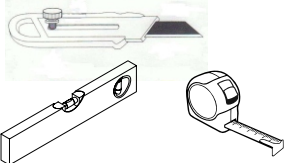

Installation manual

ERDEN: LOZ 90/2S

Code	Dimensions				Package
001	2000	702	16	1	3/3
002	944	704	16/32	1	3/3
003	944	704	16/32	1	3/3
004	905	700	16	2	2/3
005	900	319	16	1	2/3
006	994	206	16	1	1/3
007	994	206	16	1	1/3
008	905	124	16	2	2/3
010	716	124	16	2	3/3
011	716	124	16	2	3/3
014	2000	179	22	1	1/3
015	992	70	30	2	1/3
018	1880	30	25	2	1/3
026	898	618	16	3	2/3
accessories					1 3/3

<p>x8 e1 Ø5x50 mm</p> 	<p>x21 r1 Ø15x12 mm</p> 	<p>x4 r3 Ø15x15 mm</p> 	<p>x25 r16</p> 
<p>x14 s2</p> 	<p>x2 f6 Ø8x50 mm</p> 	<p>x43 f1 Ø8x30 mm</p> 	<p>x32 e2 Ø6.3x13 mm</p> 
<p>x16 k34</p> 	<p>x4 n63</p> 	<p>x48 p25 Ø3.5x16 mm</p> 	<p>x12 p21 Ø4x30 mm</p> 
<p>x4 n221</p> 	<p>x12 p10 Ø4x40 mm</p> 	<p>x8 k1</p> 	<p>x1 z1</p> 