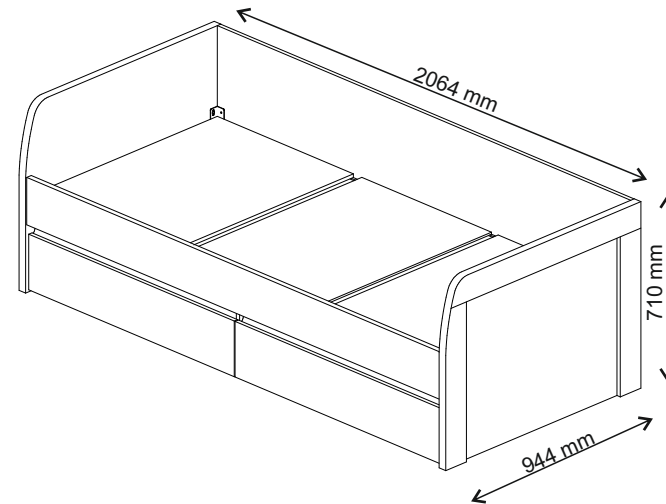

Installation manual

ERDEN: LOZ 90/2S

Code	Dimensions				Package
001	2000	702	16	1	3/3
002	944	704	16/32	1	3/3
003	944	704	16/32	1	3/3
004	905	700	16	2	2/3
005	900	319	16	1	2/3
006	994	206	16	1	1/3
007	994	206	16	1	1/3
008	905	124	16	2	2/3
010	716	124	16	2	3/3
011	716	124	16	2	3/3
014	2000	179	22	1	1/3
015	992	70	30	2	1/3
018	1880	30	25	2	1/3
026	898	618	16	3	2/3
accessories					1 3/3

<p>x8 e1 Ø5x50 mm</p> 	<p>x21 r1 Ø15x12 mm</p> 	<p>x4 r3 Ø15x15 mm</p> 	<p>x25 r16</p> 
<p>x14 s2</p> 	<p>x2 f6 Ø8x50 mm</p> 	<p>x43 f1 Ø8x30 mm</p> 	<p>x32 e2 Ø6.3x13 mm</p> 
<p>x16 k34</p> 	<p>x4 n63</p> 	<p>x48 p25 Ø3.5x16 mm</p> 	<p>x12 p21 Ø4x30 mm</p> 
<p>x4 n221</p> 	<p>x12 p10 Ø4x40 mm</p> 	<p>x8 k1</p> 	<p>x1 z1</p> 