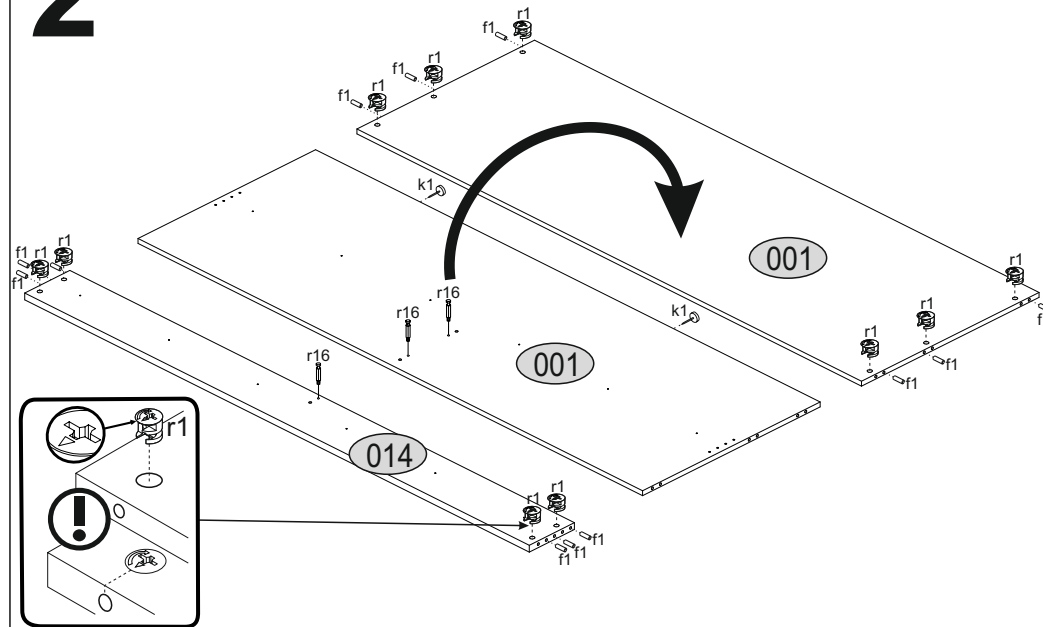

Installation manual

ERDEN: LOZ 90/2S

Code	Dimensions				Package
001	2000	702	16	1	3/3
002	944	704	16/32	1	3/3
003	944	704	16/32	1	3/3
004	905	700	16	2	2/3
005	900	319	16	1	2/3
006	994	206	16	1	1/3
007	994	206	16	1	1/3
008	905	124	16	2	2/3
010	716	124	16	2	3/3
011	716	124	16	2	3/3
014	2000	179	22	1	1/3
015	992	70	30	2	1/3
018	1880	30	25	2	1/3
026	898	618	16	3	2/3
accessories					1 3/3

<p>x8 e1 Ø5x50 mm</p> 	<p>x21 r1 Ø15x12 mm</p> 	<p>x4 r3 Ø15x15 mm</p> 	<p>x25 r16</p> 
<p>x14 s2</p> 	<p>x2 f6 Ø8x50 mm</p> 	<p>x43 f1 Ø8x30 mm</p> 	<p>x32 e2 Ø6.3x13 mm</p> 
<p>x16 k34</p> 	<p>x4 n63</p> 	<p>x48 p25 Ø3.5x16 mm</p> 	<p>x12 p21 Ø4x30 mm</p> 
<p>x4 n221</p> 	<p>x12 p10 Ø4x40 mm</p> 	<p>x8 k1</p> 	<p>x1 z1</p> 

1

2

3

4

5

6

7

8