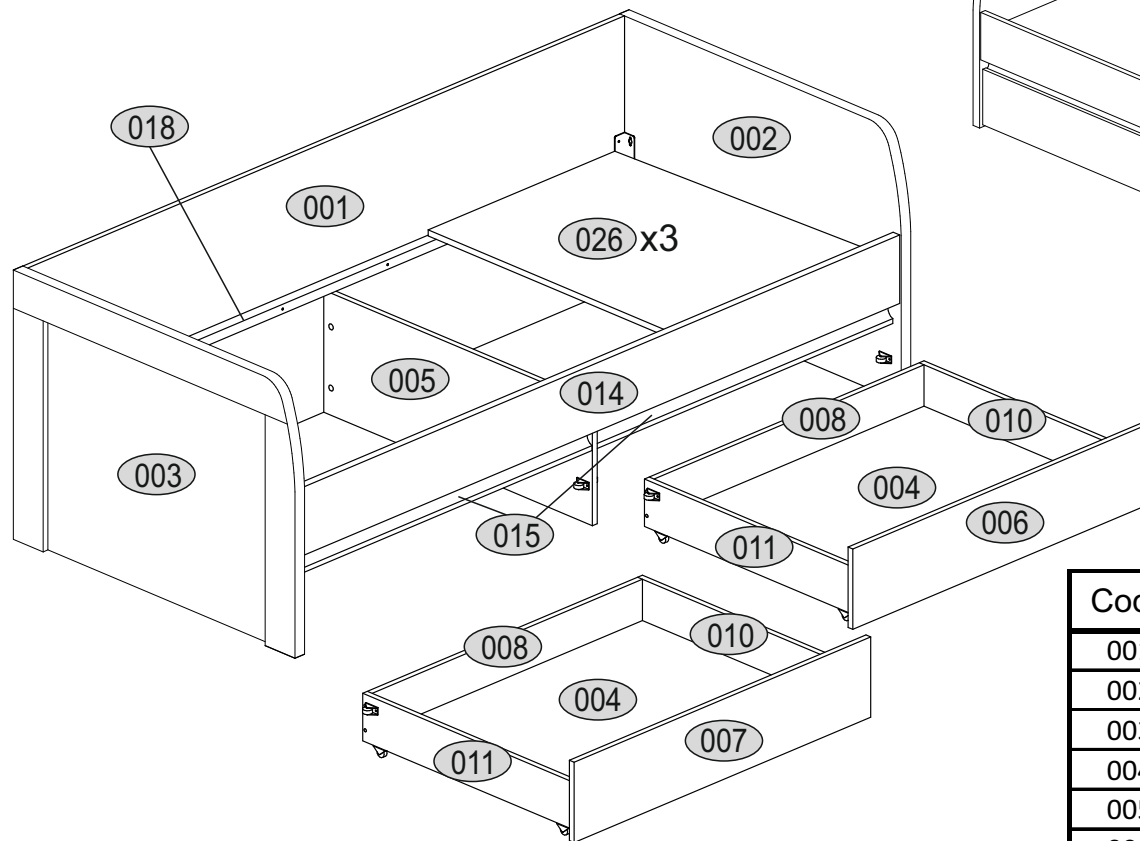

Installation manual

ERDEN: LOZ 90/2S

Code	Dimensions				Package
001	2000	702	16	1	3/3
002	944	704	16/32	1	3/3
003	944	704	16/32	1	3/3
004	905	700	16	2	2/3
005	900	319	16	1	2/3
006	994	206	16	1	1/3
007	994	206	16	1	1/3
008	905	124	16	2	2/3
010	716	124	16	2	3/3
011	716	124	16	2	3/3
014	2000	179	22	1	1/3
015	992	70	30	2	1/3
018	1880	30	25	2	1/3
026	898	618	16	3	2/3
accessories					1 3/3

<p>x8 e1 Ø5x50 mm</p> 	<p>x21 r1 Ø15x12 mm</p> 	<p>x4 r3 Ø15x15 mm</p> 	<p>x25 r16</p> 
<p>x14 s2</p> 	<p>x2 f6 Ø8x50 mm</p> 	<p>x43 f1 Ø8x30 mm</p> 	<p>x32 e2 Ø6.3x13 mm</p> 
<p>x16 k34</p> 	<p>x4 n63</p> 	<p>x48 p25 Ø3.5x16 mm</p> 	<p>x12 p21 Ø4x30 mm</p> 
<p>x4 n221</p> 	<p>x12 p10 Ø4x40 mm</p> 	<p>x8 k1</p> 	<p>x1 z1</p> 

1

2

3

4

5

6

7

8