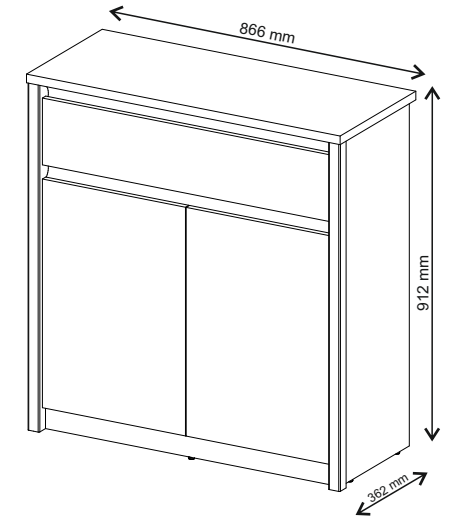

Installation manual

ERDEN: KOM 2D1S

Code	Dimensions			Package	
001	866	362	22	1	1/1
002	884	360	16/32	1	1/1
003	884	360	16/32	1	1/1
004	798	334	16	1	1/1
005	798	310	16	1	1/1
006	582	395	16	2	1/1
008	792	170	16	1	1/1
009	742	100	16	1	1/1
010	798	60	16	1	1/1
011	300	100	16	1	1/1
012	300	100	16	1	1/1
013	60	284	16	1	1/1
015	798	70	30	2	1/1
016	826	407	3	1	1/1
017	826	407	3	1	1/1
018	760	302	3	1	1/1
accessories				1	1/1

<p>x3 e1 Ø 7x50mm</p> 	<p>x11 r1 Ø 15x12mm</p> 	<p>x11 r16</p> 	<p>x2 s2</p> 
<p>x4 a143</p> 	<p>x4 b119</p> 	<p>x27 f1 Ø 8x30mm</p> 	<p>x28 p25 Ø 3,5x16n</p> 
<p>x6 l2</p> 	<p>x4 d1 Ø 5x17 mm</p> 	<p>x1 n14</p> 	<p>x1 p17 Ø 6x60 mm</p> 
<p>x1 f3 Ø 10x50 mm</p> 	<p>x5 k1</p> 	<p>x1 z1</p> 	
<p>x1 L300</p> 			

1

max
10 mm

2 ~ 3 cm

2

I

II

p25

p25