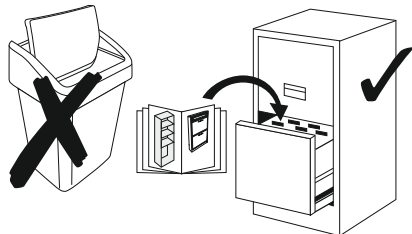

Installation manual

ERDEN: KOM 2D1S

Code	Dimensions			Package	
001	866	362	22	1	1/1
002	884	360	16/32	1	1/1
003	884	360	16/32	1	1/1
004	798	334	16	1	1/1
005	798	310	16	1	1/1
006	582	395	16	2	1/1
008	792	170	16	1	1/1
009	742	100	16	1	1/1
010	798	60	16	1	1/1
011	300	100	16	1	1/1
012	300	100	16	1	1/1
013	60	284	16	1	1/1
015	798	70	30	2	1/1
016	826	407	3	1	1/1
017	826	407	3	1	1/1
018	760	302	3	1	1/1
accessories				1	1/1