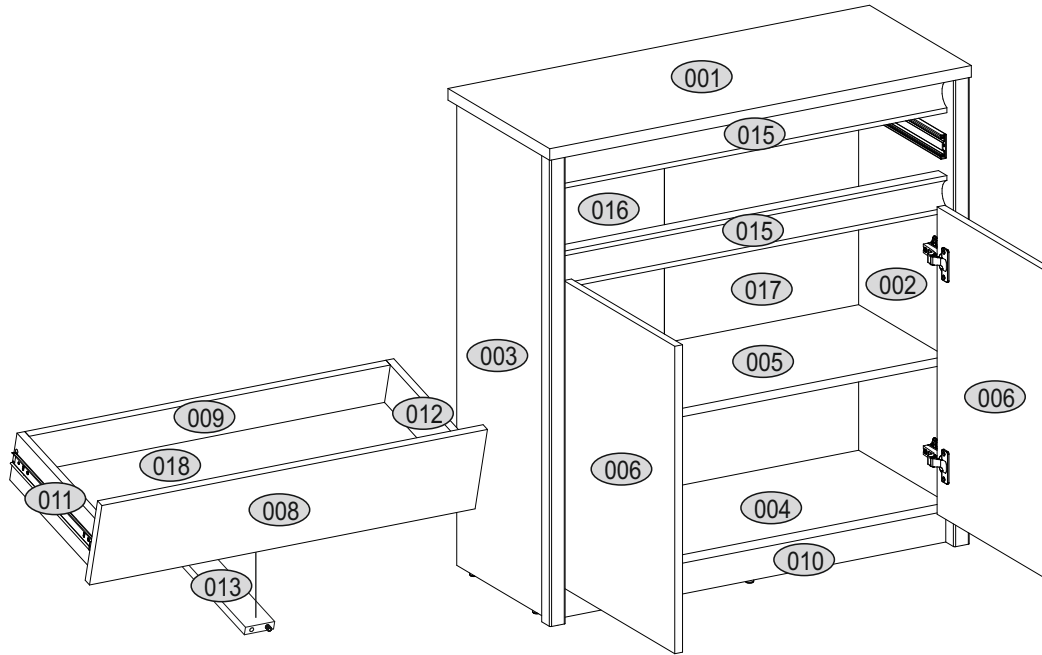

Installation manual

ERDEN: KOM 2D1S

Code	Dimensions			Package	
001	866	362	22	1	1/1
002	884	360	16/32	1	1/1
003	884	360	16/32	1	1/1
004	798	334	16	1	1/1
005	798	310	16	1	1/1
006	582	395	16	2	1/1
008	792	170	16	1	1/1
009	742	100	16	1	1/1
010	798	60	16	1	1/1
011	300	100	16	1	1/1
012	300	100	16	1	1/1
013	60	284	16	1	1/1
015	798	70	30	2	1/1
016	826	407	3	1	1/1
017	826	407	3	1	1/1
018	760	302	3	1	1/1
accessories				1	1/1

<p>x3 e1 Ø 7x50mm</p> 	<p>x11 r1 Ø 15x12mm</p> 	<p>x11 r16</p> 	<p>x2 s2</p> 
<p>x4 a143</p> 	<p>x4 b119</p> 	<p>x27 f1 Ø 8x30mm</p> 	<p>x28 p25 Ø 3,5x16n</p> 
<p>x6 l2</p> 	<p>x4 d1 Ø 5x17 mm</p> 	<p>x1 n14</p> 	<p>x1 p17 Ø 6x60 mm</p> 
<p>x1 f3 Ø 10x50 mm</p> 	<p>x5 k1</p> 	<p>x1 z1</p> 	
<p>x1 L300</p> 			

1

max
10 mm

2 ~ 3 cm

2

I

II

p25

p25