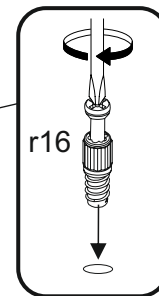

Installation manual

ERDEN: KOM 2D1S

Code	Dimensions			Package	
001	866	362	22	1	1/1
002	884	360	16/32	1	1/1
003	884	360	16/32	1	1/1
004	798	334	16	1	1/1
005	798	310	16	1	1/1
006	582	395	16	2	1/1
008	792	170	16	1	1/1
009	742	100	16	1	1/1
010	798	60	16	1	1/1
011	300	100	16	1	1/1
012	300	100	16	1	1/1
013	60	284	16	1	1/1
015	798	70	30	2	1/1
016	826	407	3	1	1/1
017	826	407	3	1	1/1
018	760	302	3	1	1/1
accessories				1	1/1

<p>x3 e1 Ø 7x50mm</p> 	<p>x11 r1 Ø 15x12mm</p> 	<p>x11 r16</p> 	<p>x2 s2</p> 
<p>x4 a143</p> 	<p>x4 b119</p> 	<p>x27 f1 Ø 8x30mm</p> 	<p>x28 p25 Ø 3,5x16n</p> 
<p>x6 l2</p> 	<p>x4 d1 Ø 5x17 mm</p> 	<p>x1 n14</p> 	<p>x1 p17 Ø 6x60 mm</p> 
<p>x1 f3 Ø 10x50 mm</p> 	<p>x5 k1</p> 	<p>x1 z1</p> 	
<p>x1 L300</p> 			

1

max
10 mm

2 ~ 3 cm

2

I

II

p25

p25

p25

d1

p25

p25

a143

a143

3

4