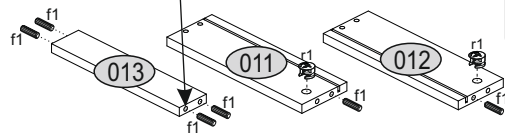

1

max
10 mm

2 ~ 3 cm

2

I

II

p25

p25

p25

d1

p25

p25

a143

a143