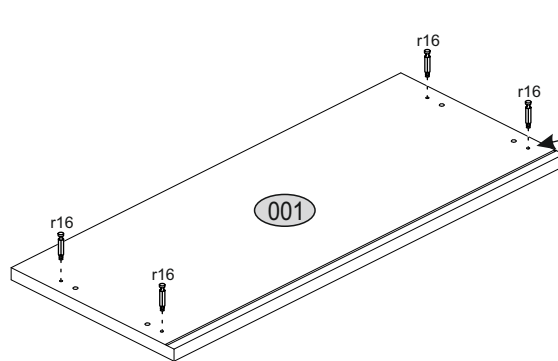

Installation manual

ERDEN: KOM 2D1S

Code	Dimensions			Package	
001	866	362	22	1	1/1
002	884	360	16/32	1	1/1
003	884	360	16/32	1	1/1
004	798	334	16	1	1/1
005	798	310	16	1	1/1
006	582	395	16	2	1/1
008	792	170	16	1	1/1
009	742	100	16	1	1/1
010	798	60	16	1	1/1
011	300	100	16	1	1/1
012	300	100	16	1	1/1
013	60	284	16	1	1/1
015	798	70	30	2	1/1
016	826	407	3	1	1/1
017	826	407	3	1	1/1
018	760	302	3	1	1/1
accessories				1	1/1

<p>x3 e1 Ø 7x50mm</p> 	<p>x11 r1 Ø 15x12mm</p> 	<p>x11 r16</p> 	<p>x2 s2</p> 
<p>x4 a143</p> 	<p>x4 b119</p> 	<p>x27 f1 Ø 8x30mm</p> 	<p>x28 p25 Ø 3,5x16n</p> 
<p>x6 l2</p> 	<p>x4 d1 Ø 5x17 mm</p> 	<p>x1 n14</p> 	<p>x1 p17 Ø 6x60 mm</p> 
<p>x1 f3 Ø 10x50 mm</p> 	<p>x5 k1</p> 	<p>x1 z1</p> 	
<p>x1 L300</p> 			

1

max
10 mm

2 ~ 3 cm

2

I

II

p25

p25