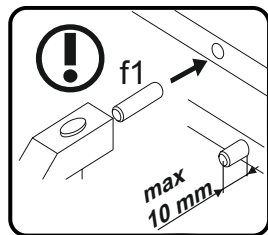

Installation manual

ERDEN: KOM 2D1S

Code	Dimensions			Package	
001	866	362	22	1	1/1
002	884	360	16/32	1	1/1
003	884	360	16/32	1	1/1
004	798	334	16	1	1/1
005	798	310	16	1	1/1
006	582	395	16	2	1/1
008	792	170	16	1	1/1
009	742	100	16	1	1/1
010	798	60	16	1	1/1
011	300	100	16	1	1/1
012	300	100	16	1	1/1
013	60	284	16	1	1/1
015	798	70	30	2	1/1
016	826	407	3	1	1/1
017	826	407	3	1	1/1
018	760	302	3	1	1/1
accessories				1	1/1

<p>x3 e1 Ø 7x50mm</p> 	<p>x11 r1 Ø 15x12mm</p> 	<p>x11 r16</p> 	<p>x2 s2</p> 
<p>x4 a143</p> 	<p>x4 b119</p> 	<p>x27 f1 Ø 8x30mm</p> 	<p>x28 p25 Ø 3,5x16n</p> 
<p>x6 l2</p> 	<p>x4 d1 Ø 5x17 mm</p> 	<p>x1 n14</p> 	<p>x1 p17 Ø 6x60 mm</p> 
<p>x1 f3 Ø 10x50 mm</p> 	<p>x5 k1</p> 	<p>x1 z1</p> 	
<p>x1 L300</p> 			

1

max
10 mm

2 ~ 3 cm

2

I

II

p25

p25