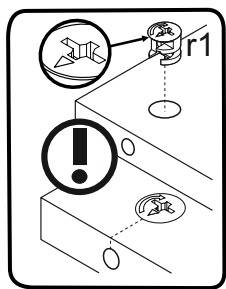

1

max
10 mm

2 ~ 3 cm

2

I

II

p25

p25

p25

d1

p25

p25

a143

a143