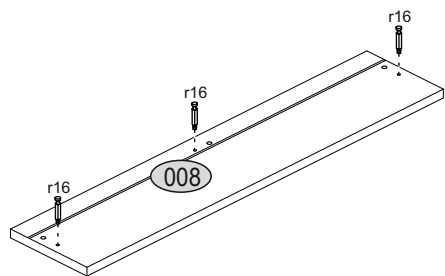

Installation manual

ERDEN: KOM 2D1S

Code	Dimensions			Package	
001	866	362	22	1	1/1
002	884	360	16/32	1	1/1
003	884	360	16/32	1	1/1
004	798	334	16	1	1/1
005	798	310	16	1	1/1
006	582	395	16	2	1/1
008	792	170	16	1	1/1
009	742	100	16	1	1/1
010	798	60	16	1	1/1
011	300	100	16	1	1/1
012	300	100	16	1	1/1
013	60	284	16	1	1/1
015	798	70	30	2	1/1
016	826	407	3	1	1/1
017	826	407	3	1	1/1
018	760	302	3	1	1/1
accessories				1	1/1

<p>x3 e1 Ø 7x50mm</p> 	<p>x11 r1 Ø 15x12mm</p> 	<p>x11 r16</p> 	<p>x2 s2</p> 
<p>x4 a143</p> 	<p>x4 b119</p> 	<p>x27 f1 Ø 8x30mm</p> 	<p>x28 p25 Ø 3,5x16n</p> 
<p>x6 l2</p> 	<p>x4 d1 Ø 5x17 mm</p> 	<p>x1 n14</p> 	<p>x1 p17 Ø 6x60 mm</p> 
<p>x1 f3 Ø 10x50 mm</p> 	<p>x5 k1</p> 	<p>x1 z1</p> 	
<p>x1 L300</p> 			

1

max
10 mm

2 ~ 3 cm

2

I

II

p25

p25