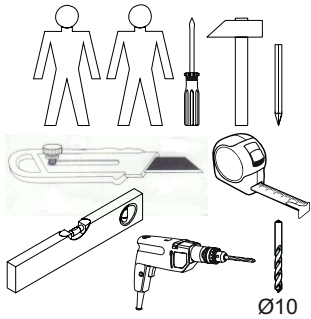

Installation manual

ERDEN: KOM 2D1S

Code	Dimensions			Package	
001	866	362	22	1	1/1
002	884	360	16/32	1	1/1
003	884	360	16/32	1	1/1
004	798	334	16	1	1/1
005	798	310	16	1	1/1
006	582	395	16	2	1/1
008	792	170	16	1	1/1
009	742	100	16	1	1/1
010	798	60	16	1	1/1
011	300	100	16	1	1/1
012	300	100	16	1	1/1
013	60	284	16	1	1/1
015	798	70	30	2	1/1
016	826	407	3	1	1/1
017	826	407	3	1	1/1
018	760	302	3	1	1/1
accessories				1	1/1

<p>x3 e1 Ø 7x50mm</p> 	<p>x11 r1 Ø 15x12mm</p> 	<p>x11 r16</p> 	<p>x2 s2</p> 
<p>x4 a143</p> 	<p>x4 b119</p> 	<p>x27 f1 Ø 8x30mm</p> 	<p>x28 p25 Ø 3,5x16n</p> 
<p>x6 l2</p> 	<p>x4 d1 Ø 5x17 mm</p> 	<p>x1 n14</p> 	<p>x1 p17 Ø 6x60 mm</p> 
<p>x1 f3 Ø 10x50 mm</p> 	<p>x5 k1</p> 	<p>x1 z1</p> 	
<p>x1 L300</p> 			

1

max
10 mm

2 ~ 3 cm

2

I

II

p25

p25