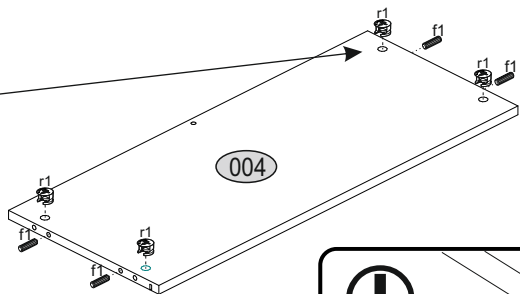

1

max
10 mm

2 ~ 3 cm