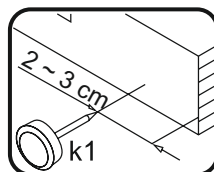

Installation manual

ERDEN: KOM 2D1S

Code	Dimensions			Package	
001	866	362	22	1	1/1
002	884	360	16/32	1	1/1
003	884	360	16/32	1	1/1
004	798	334	16	1	1/1
005	798	310	16	1	1/1
006	582	395	16	2	1/1
008	792	170	16	1	1/1
009	742	100	16	1	1/1
010	798	60	16	1	1/1
011	300	100	16	1	1/1
012	300	100	16	1	1/1
013	60	284	16	1	1/1
015	798	70	30	2	1/1
016	826	407	3	1	1/1
017	826	407	3	1	1/1
018	760	302	3	1	1/1
accessories				1	1/1

<p>x3 e1 Ø 7x50mm</p> 	<p>x11 r1 Ø 15x12mm</p> 	<p>x11 r16</p> 	<p>x2 s2</p> 
<p>x4 a143</p> 	<p>x4 b119</p> 	<p>x27 f1 Ø 8x30mm</p> 	<p>x28 p25 Ø 3,5x16n</p> 
<p>x6 l2</p> 	<p>x4 d1 Ø 5x17 mm</p> 	<p>x1 n14</p> 	<p>x1 p17 Ø 6x60 mm</p> 
<p>x1 f3 Ø 10x50 mm</p> 	<p>x5 k1</p> 	<p>x1 z1</p> 	
<p>x1 L300</p> 			

1

max
10 mm

2 ~ 3 cm

2

I

II

p25

p25