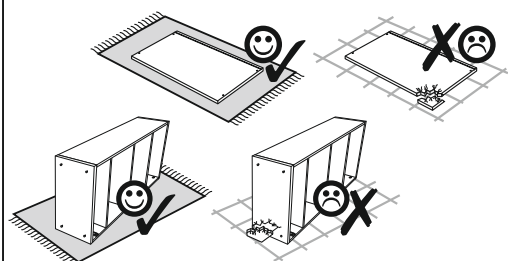

Installation manual

ERDEN: KOM 2D1S

Code	Dimensions			Package	
001	866	362	22	1	1/1
002	884	360	16/32	1	1/1
003	884	360	16/32	1	1/1
004	798	334	16	1	1/1
005	798	310	16	1	1/1
006	582	395	16	2	1/1
008	792	170	16	1	1/1
009	742	100	16	1	1/1
010	798	60	16	1	1/1
011	300	100	16	1	1/1
012	300	100	16	1	1/1
013	60	284	16	1	1/1
015	798	70	30	2	1/1
016	826	407	3	1	1/1
017	826	407	3	1	1/1
018	760	302	3	1	1/1
accessories				1	1/1

<p>x3 e1 Ø 7x50mm</p> 	<p>x11 r1 Ø 15x12mm</p> 	<p>x11 r16</p> 	<p>x2 s2</p> 
<p>x4 a143</p> 	<p>x4 b119</p> 	<p>x27 f1 Ø 8x30mm</p> 	<p>x28 p25 Ø 3,5x16n</p> 
<p>x6 l2</p> 	<p>x4 d1 Ø 5x17 mm</p> 	<p>x1 n14</p> 	<p>x1 p17 Ø 6x60 mm</p> 
<p>x1 f3 Ø 10x50 mm</p> 	<p>x5 k1</p> 	<p>x1 z1</p> 	
<p>x1 L300</p> 			