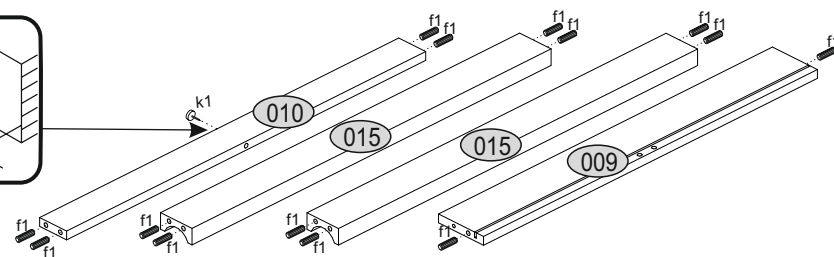

Installation manual

ERDEN: KOM 2D1S

Code	Dimensions			Package	
001	866	362	22	1	1/1
002	884	360	16/32	1	1/1
003	884	360	16/32	1	1/1
004	798	334	16	1	1/1
005	798	310	16	1	1/1
006	582	395	16	2	1/1
008	792	170	16	1	1/1
009	742	100	16	1	1/1
010	798	60	16	1	1/1
011	300	100	16	1	1/1
012	300	100	16	1	1/1
013	60	284	16	1	1/1
015	798	70	30	2	1/1
016	826	407	3	1	1/1
017	826	407	3	1	1/1
018	760	302	3	1	1/1
accessories				1	1/1

<p>x3 e1 Ø 7x50mm</p> 	<p>x11 r1 Ø 15x12mm</p> 	<p>x11 r16</p> 	<p>x2 s2</p> 
<p>x4 a143</p> 	<p>x4 b119</p> 	<p>x27 f1 Ø 8x30mm</p> 	<p>x28 p25 Ø 3,5x16n</p> 
<p>x6 l2</p> 	<p>x4 d1 Ø 5x17 mm</p> 	<p>x1 n14</p> 	<p>x1 p17 Ø 6x60 mm</p> 
<p>x1 f3 Ø 10x50 mm</p> 	<p>x5 k1</p> 	<p>x1 z1</p> 	
<p>x1 L300</p> 			

1

max
10 mm

2 ~ 3 cm

2

I

II

p25

p25