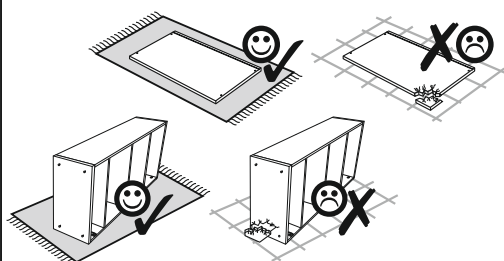

Installation manual

ERDEN: REG 2D1S

Code	Dimensions			Package	
002	2078	360	16/32	1	2/2
003	556	362	22	1	1/2
004	1364	482	16	1	1/2
005	376	482	16	1	1/2
006	488	334	16	1	1/2
007	488	290	16	3	1/2
008	488	284	16	1	1/2
014	488	60	16	1	1/2
015	488	60	16	1	1/2
017	1401	507	3	1	1/2
018	619	507	3	1	1/2
019	2078	360	16/32	1	2/2
020	482	170	16	1	1/2
021	432	100	16	1	1/2
022	300	100	16	1	1/2
023	300	100	16	1	1/2
024	488	70	30	2	1/2
026	450	302	3	1	1/2
accessories				1	1/2

<p>x2 e1 Ø 7x50mm</p> 	<p>x14 r1 Ø 15x12mm</p> 	<p>x14 r16</p> 	<p>x6 s2</p> 
<p>x32 f1 Ø 8x30mm</p> 	<p>x5 a143</p> 	<p>x5 b119</p> 	<p>x10 s4</p> 
<p>x6 l2</p> 	<p>x1 n260</p> 	<p>x31 p25 Ø 3,5x16mm</p> 	<p>x12 d1 Ø 5x17 mm</p> 
<p>x1 f3 Ø 10x50 mm</p> 	<p>x1 n14</p> 	<p>x1 p17 Ø 6x60 mm</p> 	<p>x4 k1</p> 
<p>x1 L300</p> 	<p>x1 z1</p> 		