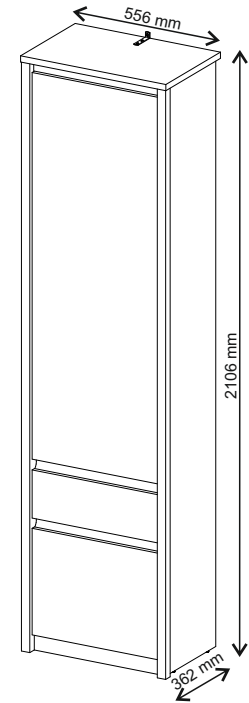

Installation manual

ERDEN: REG 2D1S

Code	Dimensions			Package	
002	2078	360	16/32	1	2/2
003	556	362	22	1	1/2
004	1364	482	16	1	1/2
005	376	482	16	1	1/2
006	488	334	16	1	1/2
007	488	290	16	3	1/2
008	488	284	16	1	1/2
014	488	60	16	1	1/2
015	488	60	16	1	1/2
017	1401	507	3	1	1/2
018	619	507	3	1	1/2
019	2078	360	16/32	1	2/2
020	482	170	16	1	1/2
021	432	100	16	1	1/2
022	300	100	16	1	1/2
023	300	100	16	1	1/2
024	488	70	30	2	1/2
026	450	302	3	1	1/2
accessories				1	1/2

<p>x2 e1 Ø 7x50mm</p> 	<p>x14 r1 Ø 15x12mm</p> 	<p>x14 r16</p> 	<p>x6 s2</p> 
<p>x32 f1 Ø 8x30mm</p> 	<p>x5 a143</p> 	<p>x5 b119</p> 	<p>x10 s4</p> 
<p>x6 l2</p> 	<p>x1 n260</p> 	<p>x31 p25 Ø 3,5x16mm</p> 	<p>x12 d1 Ø 5x17 mm</p> 
<p>x1 f3 Ø 10x50 mm</p> 	<p>x1 n14</p> 	<p>x1 p17 Ø 6x60 mm</p> 	<p>x4 k1</p> 
<p>x1 L300</p> 	<p>x1 z1</p> 		