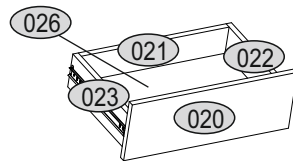

Installation manual

ERDEN: REG 2D1S

Code	Dimensions			Package	
002	2078	360	16/32	1	2/2
003	556	362	22	1	1/2
004	1364	482	16	1	1/2
005	376	482	16	1	1/2
006	488	334	16	1	1/2
007	488	290	16	3	1/2
008	488	284	16	1	1/2
014	488	60	16	1	1/2
015	488	60	16	1	1/2
017	1401	507	3	1	1/2
018	619	507	3	1	1/2
019	2078	360	16/32	1	2/2
020	482	170	16	1	1/2
021	432	100	16	1	1/2
022	300	100	16	1	1/2
023	300	100	16	1	1/2
024	488	70	30	2	1/2
026	450	302	3	1	1/2
accessories				1	1/2

<p>x2 e1 Ø 7x50mm</p> 	<p>x14 r1 Ø 15x12mm</p> 	<p>x14 r16</p> 	<p>x6 s2</p> 
<p>x32 f1 Ø 8x30mm</p> 	<p>x5 a143</p> 	<p>x5 b119</p> 	<p>x10 s4</p> 
<p>x6 l2</p> 	<p>x1 n260</p> 	<p>x31 p25 Ø 3,5x16mm</p> 	<p>x12 d1 Ø 5x17 mm</p> 
<p>x1 f3 Ø 10x50 mm</p> 	<p>x1 n14</p> 	<p>x1 p17 Ø 6x60 mm</p> 	<p>x4 k1</p> 
<p>x1 L300</p> 	<p>x1 z1</p> 		