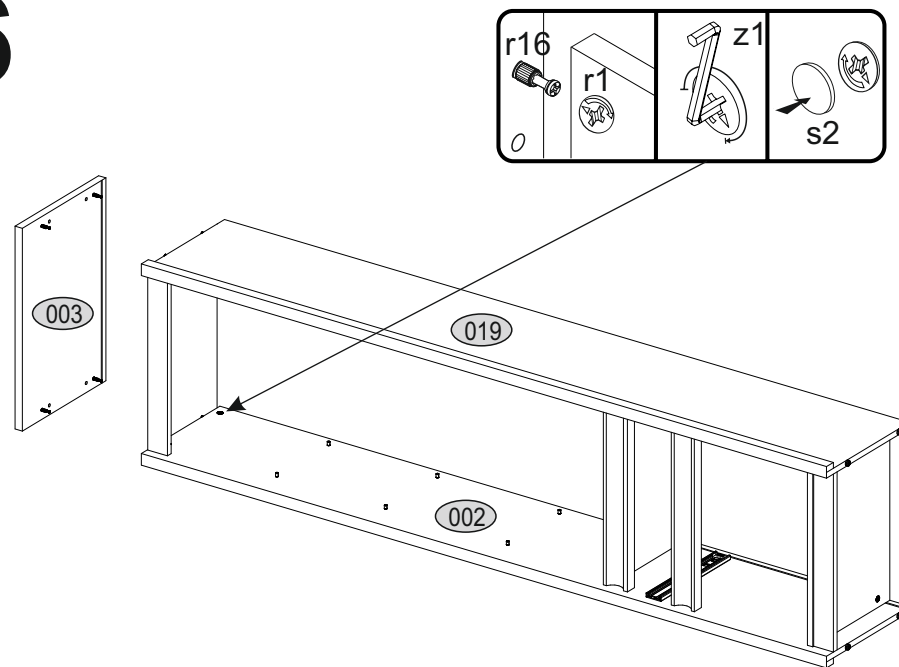

Installation manual

ERDEN: REG 2D1S

Code	Dimensions			Package	
002	2078	360	16/32	1	2/2
003	556	362	22	1	1/2
004	1364	482	16	1	1/2
005	376	482	16	1	1/2
006	488	334	16	1	1/2
007	488	290	16	3	1/2
008	488	284	16	1	1/2
014	488	60	16	1	1/2
015	488	60	16	1	1/2
017	1401	507	3	1	1/2
018	619	507	3	1	1/2
019	2078	360	16/32	1	2/2
020	482	170	16	1	1/2
021	432	100	16	1	1/2
022	300	100	16	1	1/2
023	300	100	16	1	1/2
024	488	70	30	2	1/2
026	450	302	3	1	1/2
accessories				1	1/2

<p>x2 e1 Ø 7x50mm</p> 	<p>x14 r1 Ø 15x12mm</p> 	<p>x14 r16</p> 	<p>x6 s2</p> 
<p>x32 f1 Ø 8x30mm</p> 	<p>x5 a143</p> 	<p>x5 b119</p> 	<p>x10 s4</p> 
<p>x6 l2</p> 	<p>x1 n260</p> 	<p>x31 p25 Ø 3,5x16mm</p> 	<p>x12 d1 Ø 5x17 mm</p> 
<p>x1 f3 Ø 10x50 mm</p> 	<p>x1 n14</p> 	<p>x1 p17 Ø 6x60 mm</p> 	<p>x4 k1</p> 
<p>x1 L300</p> 	<p>x1 z1</p> 		

1

2

3

4

5

6

7

8