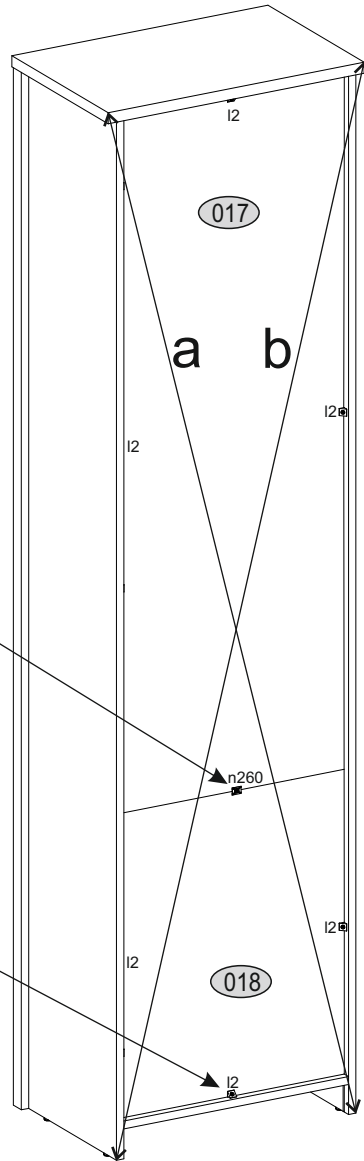

Installation manual

ERDEN: REG 2D1S

Code	Dimensions			Package	
002	2078	360	16/32	1	2/2
003	556	362	22	1	1/2
004	1364	482	16	1	1/2
005	376	482	16	1	1/2
006	488	334	16	1	1/2
007	488	290	16	3	1/2
008	488	284	16	1	1/2
014	488	60	16	1	1/2
015	488	60	16	1	1/2
017	1401	507	3	1	1/2
018	619	507	3	1	1/2
019	2078	360	16/32	1	2/2
020	482	170	16	1	1/2
021	432	100	16	1	1/2
022	300	100	16	1	1/2
023	300	100	16	1	1/2
024	488	70	30	2	1/2
026	450	302	3	1	1/2
accessories				1	1/2

<p>x2 e1 Ø 7x50mm</p> 	<p>x14 r1 Ø 15x12mm</p> 	<p>x14 r16</p> 	<p>x6 s2</p> 
<p>x32 f1 Ø 8x30mm</p> 	<p>x5 a143</p> 	<p>x5 b119</p> 	<p>x10 s4</p> 
<p>x6 l2</p> 	<p>x1 n260</p> 	<p>x31 p25 Ø 3,5x16mm</p> 	<p>x12 d1 Ø 5x17 mm</p> 
<p>x1 f3 Ø 10x50 mm</p> 	<p>x1 n14</p> 	<p>x1 p17 Ø 6x60 mm</p> 	<p>x4 k1</p> 
<p>x1 L300</p> 	<p>x1 z1</p> 		

1

2

3

4

5

6

7

8

9

10

11