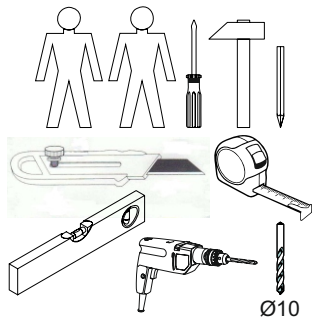

Installation manual

ERDEN: REG 2D1S

Code	Dimensions			Package	
002	2078	360	16/32	1	2/2
003	556	362	22	1	1/2
004	1364	482	16	1	1/2
005	376	482	16	1	1/2
006	488	334	16	1	1/2
007	488	290	16	3	1/2
008	488	284	16	1	1/2
014	488	60	16	1	1/2
015	488	60	16	1	1/2
017	1401	507	3	1	1/2
018	619	507	3	1	1/2
019	2078	360	16/32	1	2/2
020	482	170	16	1	1/2
021	432	100	16	1	1/2
022	300	100	16	1	1/2
023	300	100	16	1	1/2
024	488	70	30	2	1/2
026	450	302	3	1	1/2
accessories				1	1/2

<p>x2 e1 Ø 7x50mm</p> 	<p>x14 r1 Ø 15x12mm</p> 	<p>x14 r16</p> 	<p>x6 s2</p> 
<p>x32 f1 Ø 8x30mm</p> 	<p>x5 a143</p> 	<p>x5 b119</p> 	<p>x10 s4</p> 
<p>x6 l2</p> 	<p>x1 n260</p> 	<p>x31 p25 Ø 3,5x16mm</p> 	<p>x12 d1 Ø 5x17 mm</p> 
<p>x1 f3 Ø 10x50 mm</p> 	<p>x1 n14</p> 	<p>x1 p17 Ø 6x60 mm</p> 	<p>x4 k1</p> 
<p>x1 L300</p> 	<p>x1 z1</p> 		