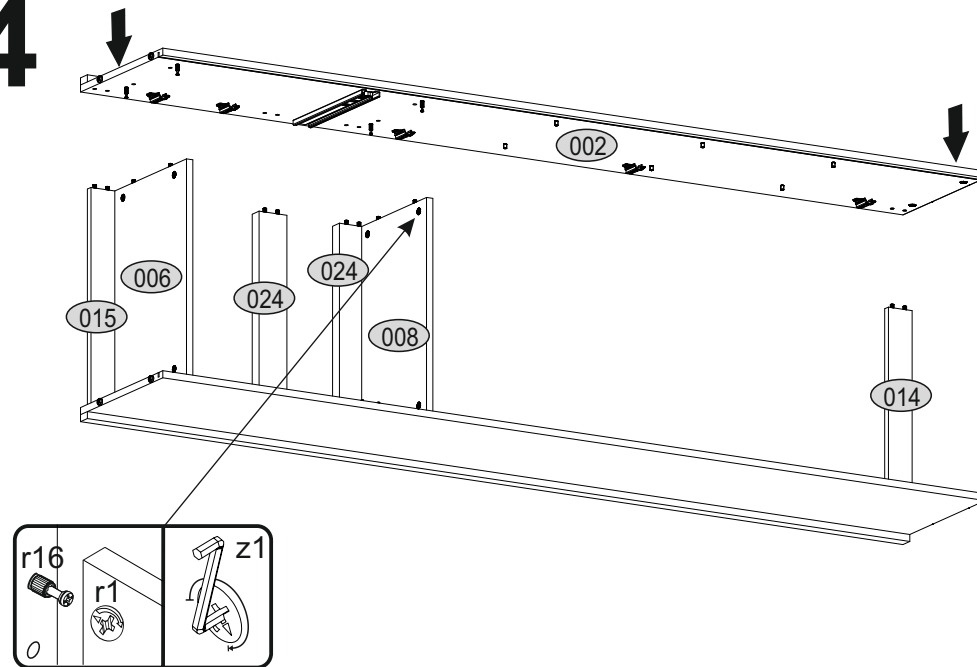

Installation manual

ERDEN: REG 2D1S

Code	Dimensions			Package	
002	2078	360	16/32	1	2/2
003	556	362	22	1	1/2
004	1364	482	16	1	1/2
005	376	482	16	1	1/2
006	488	334	16	1	1/2
007	488	290	16	3	1/2
008	488	284	16	1	1/2
014	488	60	16	1	1/2
015	488	60	16	1	1/2
017	1401	507	3	1	1/2
018	619	507	3	1	1/2
019	2078	360	16/32	1	2/2
020	482	170	16	1	1/2
021	432	100	16	1	1/2
022	300	100	16	1	1/2
023	300	100	16	1	1/2
024	488	70	30	2	1/2
026	450	302	3	1	1/2
accessories				1	1/2

<p>x2 e1 Ø 7x50mm</p> 	<p>x14 r1 Ø 15x12mm</p> 	<p>x14 r16</p> 	<p>x6 s2</p> 
<p>x32 f1 Ø 8x30mm</p> 	<p>x5 a143</p> 	<p>x5 b119</p> 	<p>x10 s4</p> 
<p>x6 l2</p> 	<p>x1 n260</p> 	<p>x31 p25 Ø 3,5x16mm</p> 	<p>x12 d1 Ø 5x17 mm</p> 
<p>x1 f3 Ø 10x50 mm</p> 	<p>x1 n14</p> 	<p>x1 p17 Ø 6x60 mm</p> 	<p>x4 k1</p> 
<p>x1 L300</p> 	<p>x1 z1</p> 		

1

2

3

4

5

6

7

8