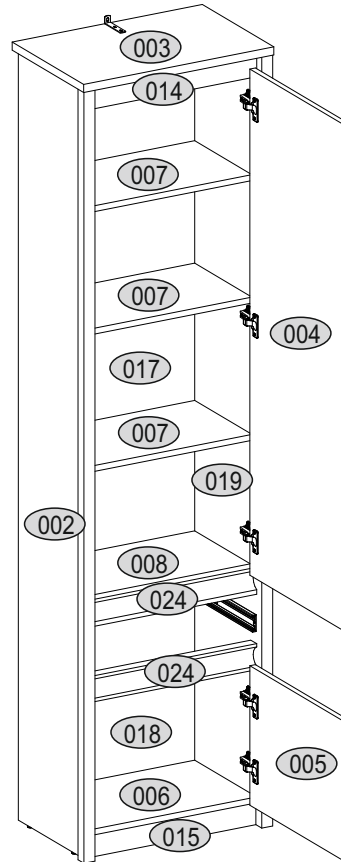

Installation manual

ERDEN: REG 2D1S

Code	Dimensions			Package	
002	2078	360	16/32	1	2/2
003	556	362	22	1	1/2
004	1364	482	16	1	1/2
005	376	482	16	1	1/2
006	488	334	16	1	1/2
007	488	290	16	3	1/2
008	488	284	16	1	1/2
014	488	60	16	1	1/2
015	488	60	16	1	1/2
017	1401	507	3	1	1/2
018	619	507	3	1	1/2
019	2078	360	16/32	1	2/2
020	482	170	16	1	1/2
021	432	100	16	1	1/2
022	300	100	16	1	1/2
023	300	100	16	1	1/2
024	488	70	30	2	1/2
026	450	302	3	1	1/2
accessories				1	1/2

<p>x2 e1 Ø 7x50mm</p> 	<p>x14 r1 Ø 15x12mm</p> 	<p>x14 r16</p> 	<p>x6 s2</p> 
<p>x32 f1 Ø 8x30mm</p> 	<p>x5 a143</p> 	<p>x5 b119</p> 	<p>x10 s4</p> 
<p>x6 l2</p> 	<p>x1 n260</p> 	<p>x31 p25 Ø 3,5x16mm</p> 	<p>x12 d1 Ø 5x17 mm</p> 
<p>x1 f3 Ø 10x50 mm</p> 	<p>x1 n14</p> 	<p>x1 p17 Ø 6x60 mm</p> 	<p>x4 k1</p> 
<p>x1 L300</p> 	<p>x1 z1</p> 		

1

2

3

4

5

6

7

8