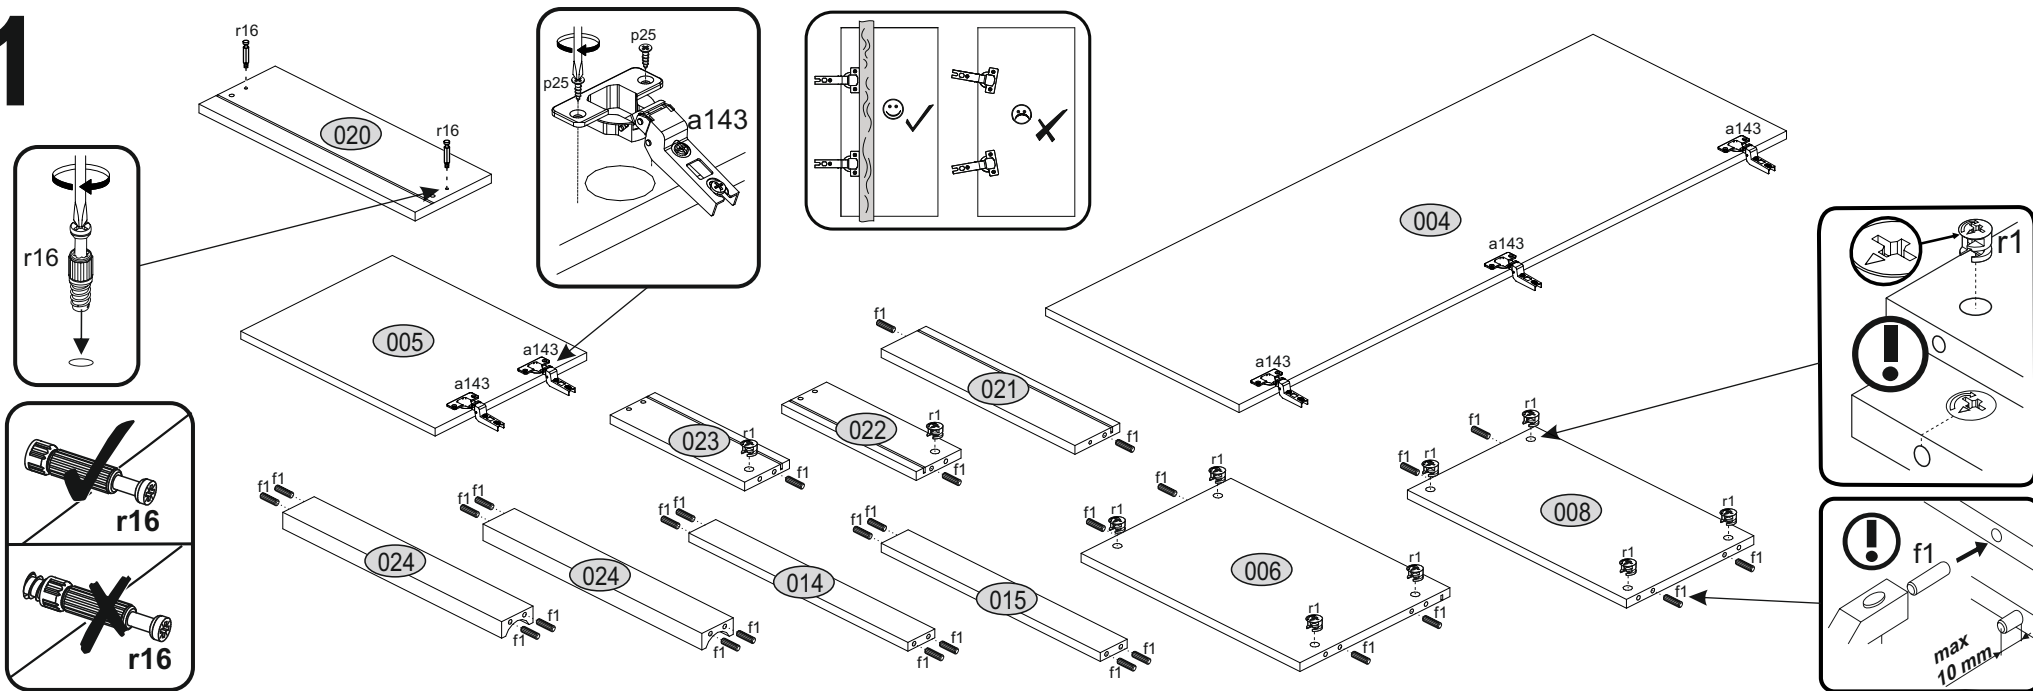

Installation manual

ERDEN: REG 2D1S

Code	Dimensions			Package	
002	2078	360	16/32	1	2/2
003	556	362	22	1	1/2
004	1364	482	16	1	1/2
005	376	482	16	1	1/2
006	488	334	16	1	1/2
007	488	290	16	3	1/2
008	488	284	16	1	1/2
014	488	60	16	1	1/2
015	488	60	16	1	1/2
017	1401	507	3	1	1/2
018	619	507	3	1	1/2
019	2078	360	16/32	1	2/2
020	482	170	16	1	1/2
021	432	100	16	1	1/2
022	300	100	16	1	1/2
023	300	100	16	1	1/2
024	488	70	30	2	1/2
026	450	302	3	1	1/2
accessories				1	1/2

<p>x2 e1 Ø 7x50mm</p> 	<p>x14 r1 Ø 15x12mm</p> 	<p>x14 r16</p> 	<p>x6 s2</p> 
<p>x32 f1 Ø 8x30mm</p> 	<p>x5 a143</p> 	<p>x5 b119</p> 	<p>x10 s4</p> 
<p>x6 l2</p> 	<p>x1 n260</p> 	<p>x31 p25 Ø 3,5x16mm</p> 	<p>x12 d1 Ø 5x17 mm</p> 
<p>x1 f3 Ø 10x50 mm</p> 	<p>x1 n14</p> 	<p>x1 p17 Ø 6x60 mm</p> 	<p>x4 k1</p> 
<p>x1 L300</p> 	<p>x1 z1</p> 		

1

2

3

4

5

6

7

8