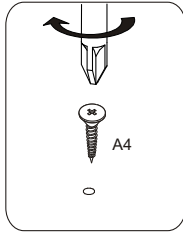

IM16/140-16-180

- (PL)** Instrukcja montażu
- (D)** Montageanleitung
- (GB)** Assembly instructions
- (ES)** Instrucciones de instalación
- (FR)** Instructions de montage
- (CZ)** Montážní návod
- (UA)** Інструкція монтажу
- (HU)** Összeszerelési útmutató
- (SK)** Montážny návod
- (RU)** Инструкции по монтажу
- (IT)** Istruzioni di montaggio
- (RO)** Instrucțiuni de asamblare
- (TR)** Montaj talimatı
- (NL)** Handleiding voor de montage

	6x M8x20 S4	1KPL P2	4x M6x20 S1	4x N1	6x M2	13x B4	61x 3x20 A4	9x G1