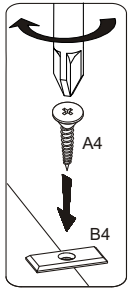

IM16/140-16-180

- (PL)** Instrukcja montażu
- (D)** Montageanleitung
- (GB)** Assembly instructions
- (ES)** Instrucciones de instalación
- (FR)** Instructions de montage
- (CZ)** Montážní návod
- (UA)** Інструкція монтажу
- (HU)** Összeszerelési útmutató
- (SK)** Montážny návod
- (RU)** Инструкции по монтажу
- (IT)** Istruzioni di montaggio
- (RO)** Instrucțiuni de asamblare
- (TR)** Montaj talimatı
- (NL)** Handleiding voor de montage

	6x M8x20 S4	1KPL P2	4x M6x20 S1	4x N1	6x M2	13x B4	61x 3x20 A4	9x G1