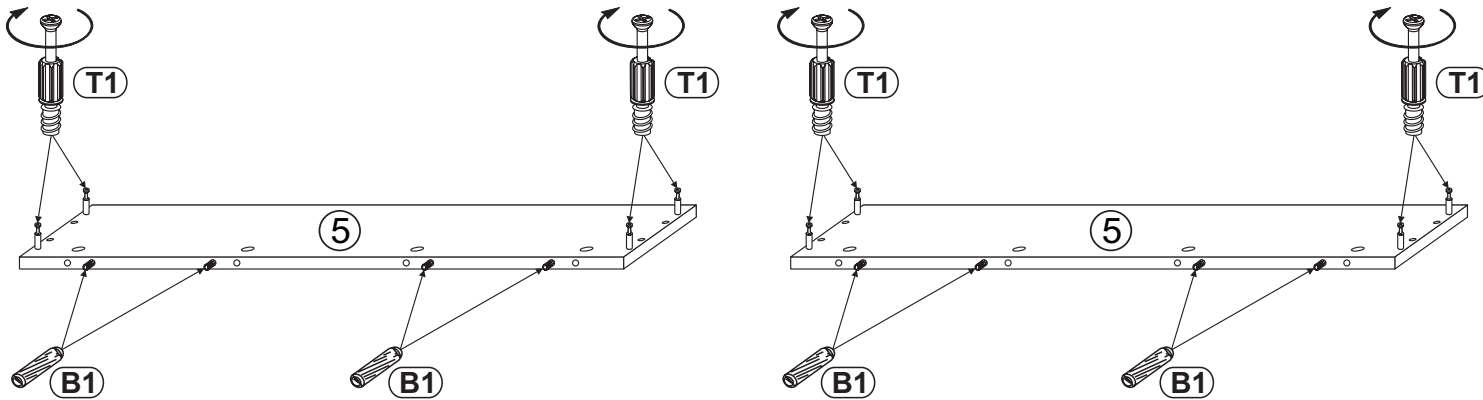

ø8 mm

- (D) Montageanleitung
- (NL) Handleiding voor de montage
- (TR) Montaj talimatı
- (FR) Instructions de montage
- (CZ) Montážní návod
- (HU) Összeszerelési útmutató

- (GB) Assembly instructions
- (PL) Instrukcja montażu
- (RU) Инструкция по монтажу
- (IT) Istruzioni di montaggio
- (RO) Instrucțiuni de asamblare
- (SK) Montážny návod

# SALVADOR SAD52T50

2 / 6

1

# SALVADOR SAD52T50

3 / 6

2

M1  x8

3

M1  x8

C3  x16

# SALVADOR SAD52T50

4 / 6

4

**(B3)**   $\phi$  8x45 mm x8

**(K3)**   $\phi$  7x70 mm x8

**(IM4)**  S=4 mm x1