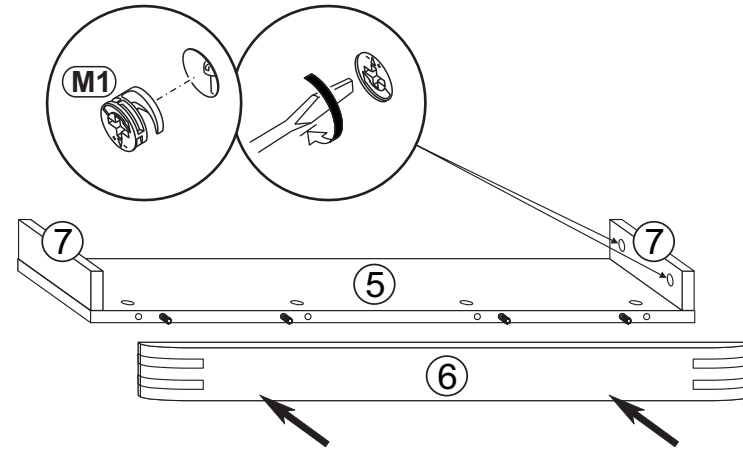

ø8 mm

- (D) Montageanleitung
- (NL) Handleiding voor de montage
- (TR) Montaj talimatı
- (FR) Instructions de montage
- (CZ) Montážní návod
- (HU) Összeszerelési útmutató

- (GB) Assembly instructions
- (PL) Instrukcja montażu
- (RU) Инструкция по монтажу
- (IT) Istruzioni di montaggio
- (RO) Instrucțiuni de asamblare
- (SK) Montážny návod

# SALVADOR SAD52T50

2 / 6

1

# SALVADOR SAD52T50

3 / 6

2

M1  x8

3

M1  x8

C3  x16

# SALVADOR SAD52T50

4 / 6

4

**(B3)**   $\phi$  8x45 mm x8

**(K3)**   $\phi$  7x70 mm x8

**(IM4)**  S=4 mm x1