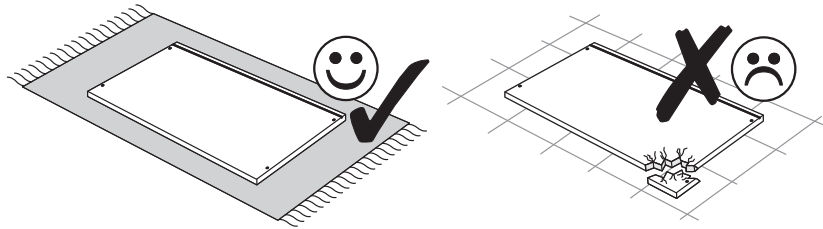

ø8 mm

- (D) Montageanleitung
- (NL) Handleiding voor de montage
- (TR) Montaj talimatı
- (FR) Instructions de montage
- (CZ) Montážní návod
- (HU) Összeszerelési útmutató

- (GB) Assembly instructions
- (PL) Instrukcja montażu
- (RU) Инструкция по монтажу
- (IT) Istruzioni di montaggio
- (RO) Instrucțiuni de asamblare
- (SK) Montážny návod

# SALVADOR SAD52T50

2 / 6

1

# SALVADOR SAD52T50

3 / 6

2

M1  x8

3

M1  x8

C3  x16

# SALVADOR SAD52T50

4 / 6

4

**(B3)**   $\phi$  8x45 mm x8

**(K3)**   $\phi$  7x70 mm x8

**(IM4)**  S=4 mm x1