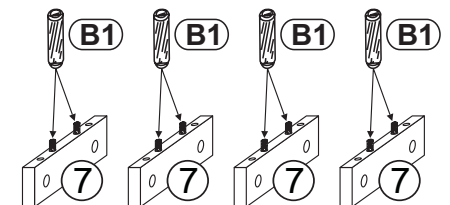

ø8 mm

- (D) Montageanleitung
- (NL) Handleiding voor de montage
- (TR) Montaj talimatı
- (FR) Instructions de montage
- (CZ) Montážní návod
- (HU) Összeszerelési útmutató

- (GB) Assembly instructions
- (PL) Instrukcja montażu
- (RU) Инструкция по монтажу
- (IT) Istruzioni di montaggio
- (RO) Instrucțiuni de asamblare
- (SK) Montážny návod

# SALVADOR SAD52T50

2 / 6

1

# SALVADOR SAD52T50

3 / 6

2

M1  x8

3

M1  x8

C3  x16

# SALVADOR SAD52T50

4 / 6

4

**(B3)**   $\phi$  8x45 mm x8

**(K3)**   $\phi$  7x70 mm x8

**(IM4)**  S=4 mm x1