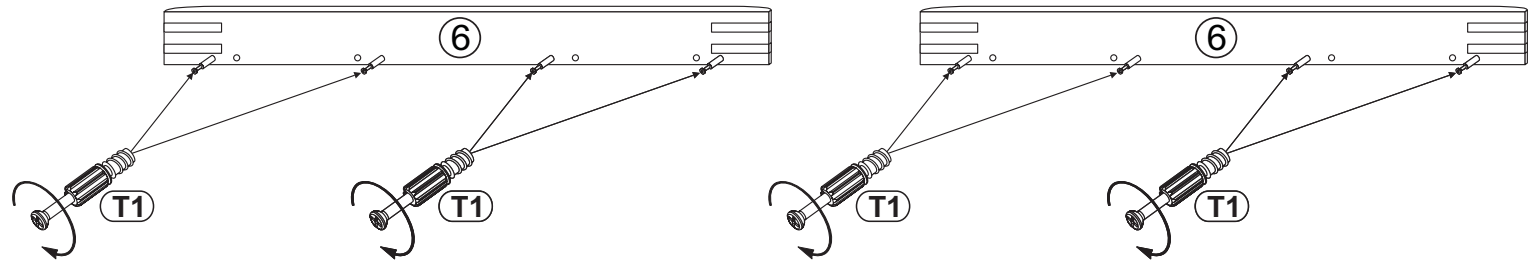

ø8 mm

- (D) Montageanleitung
- (NL) Handleiding voor de montage
- (TR) Montaj talimatı
- (FR) Instructions de montage
- (CZ) Montážní návod
- (HU) Összeszerelési útmutató

- (GB) Assembly instructions
- (PL) Instrukcja montażu
- (RU) Инструкция по монтажу
- (IT) Istruzioni di montaggio
- (RO) Instrucțiuni de asamblare
- (SK) Montážny návod

# SALVADOR SAD52T50

2 / 6

1

# SALVADOR SAD52T50

3 / 6

2

M1  x8

3

M1  x8

C3  x16

# SALVADOR SAD52T50

4 / 6

4

**(B3)**   $\phi$  8x45 mm x8

**(K3)**   $\phi$  7x70 mm x8

**(IM4)**  S=4 mm x1