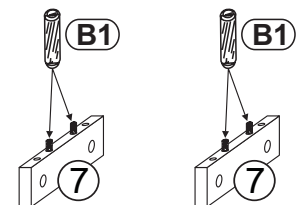

- (D) Montageanleitung
- (NL) Handleiding voor de montage
- (TR) Montaj talimatı
- (FR) Instructions de montage
- (CZ) Montážní návod
- (HU) Összeszerelési útmutató

- (GB) Assembly instructions
- (PL) Instrukcja montażu
- (RU) Инструкция по монтажу
- (IT) Istruzioni di montaggio
- (RO) Instrucțiuni de asamblare
- (SK) Montážny návod

SALVADOR SAD52T51

2 / 6

1

SALVADOR SAD52T51

3 / 6

2

M1  x4

3

M1  x4

C3  x8

SALVADOR SAD52T51

4 / 6

4

B3  ϕ 8x45 mm x4

K3  ϕ 7x70 mm x4

IM4  S=4 mm x1