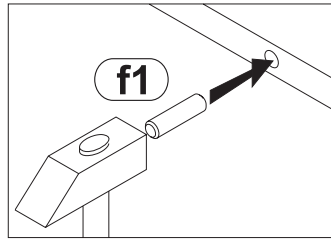

Moris/Mopic

Coffee table Ława

number	Measurements	Pcs.
1	484x60x60	2
2	484x60x60	2
3	430x117	1
4	430x117	1
5	980x117	1
6	980x117	1
7	1040x490	1
8	1104x554	1

2

3

k1  x16

3

4