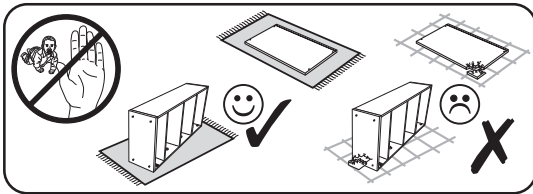

Moris/Mopic

Coffee table Ława

number	Measurements	Pcs.
1	484x60x60	2
2	484x60x60	2
3	430x117	1
4	430x117	1
5	980x117	1
6	980x117	1
7	1040x490	1
8	1104x554	1

2

3

k1  x16

3

4