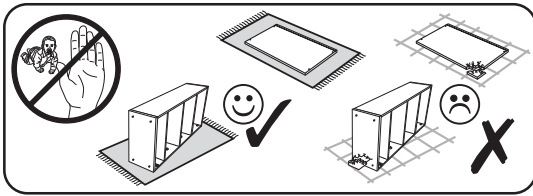

Moris/Mopic

Coffee table Ława

number	Measurements	Pcs.
1	484x60x60	2
2	484x60x60	2
3	430x117	1
4	430x117	1
5	980x117	1
6	980x117	1
7	1040x490	1
8	1104x554	1

2

3

k1  x16

3

4