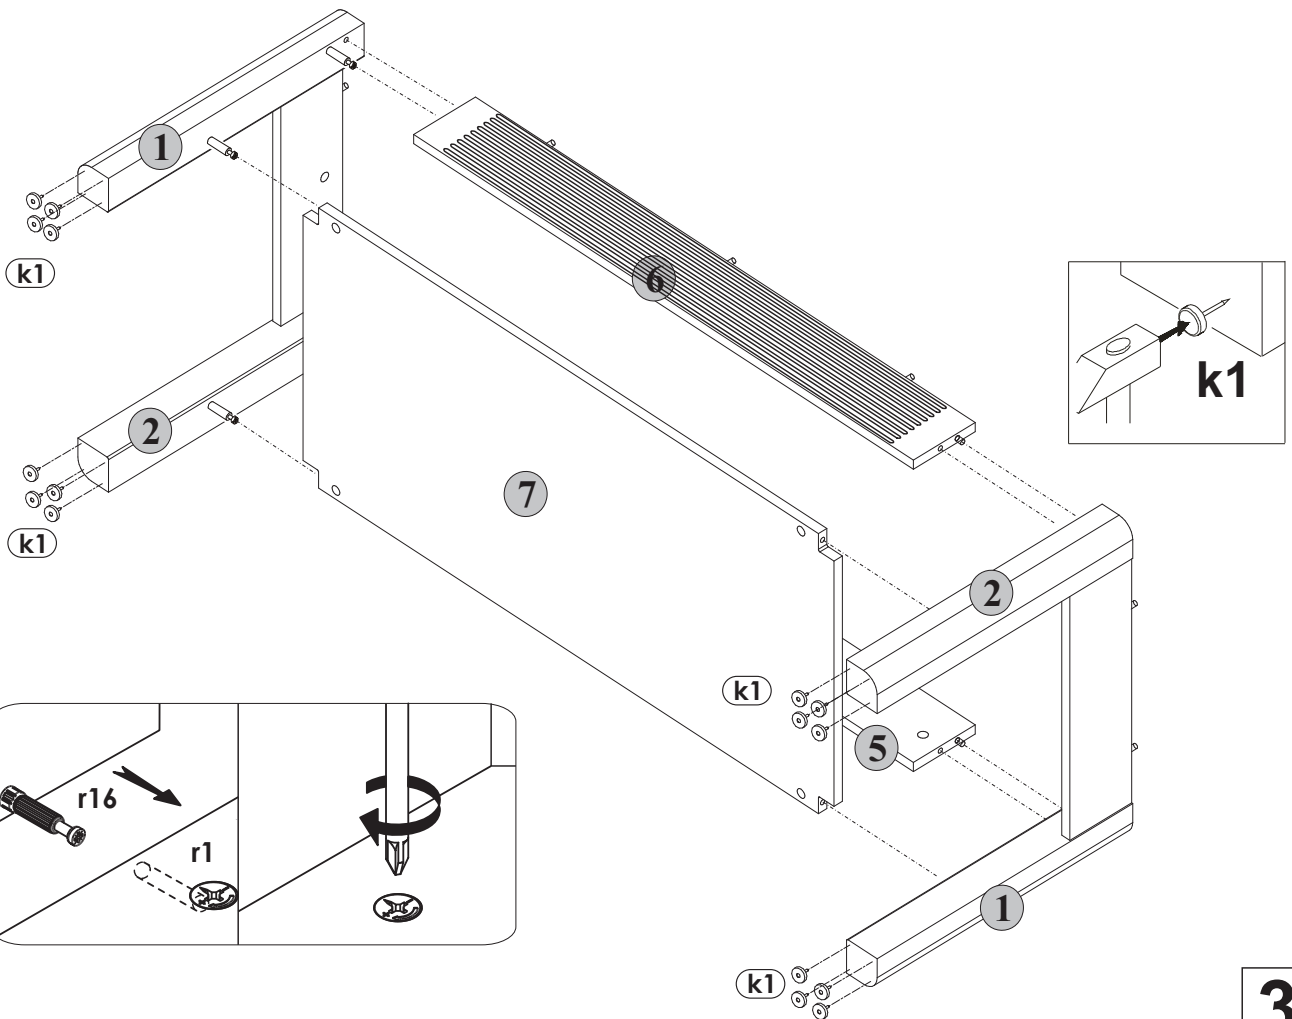

Moris/Mopic

Coffee table Ława

number	Measurements	Pcs.
1	484x60x60	2
2	484x60x60	2
3	430x117	1
4	430x117	1
5	980x117	1
6	980x117	1
7	1040x490	1
8	1104x554	1

2

3

k1  x16

3

4