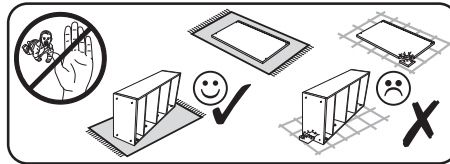

Moris/Mopic

Coffee table Ława

number	Measurements	Pcs.
1	484x60x60	2
2	484x60x60	2
3	430x117	1
4	430x117	1
5	980x117	1
6	980x117	1
7	1040x490	1
8	1104x554	1

2

3

k1  x16

3

4