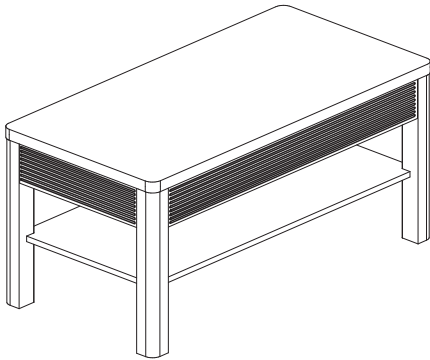

Moris/Mopic

Coffee table Ława

number	Measurements	Pcs.
1	484x60x60	2
2	484x60x60	2
3	430x117	1
4	430x117	1
5	980x117	1
6	980x117	1
7	1040x490	1
8	1104x554	1

2

3

k1  x16

3

4