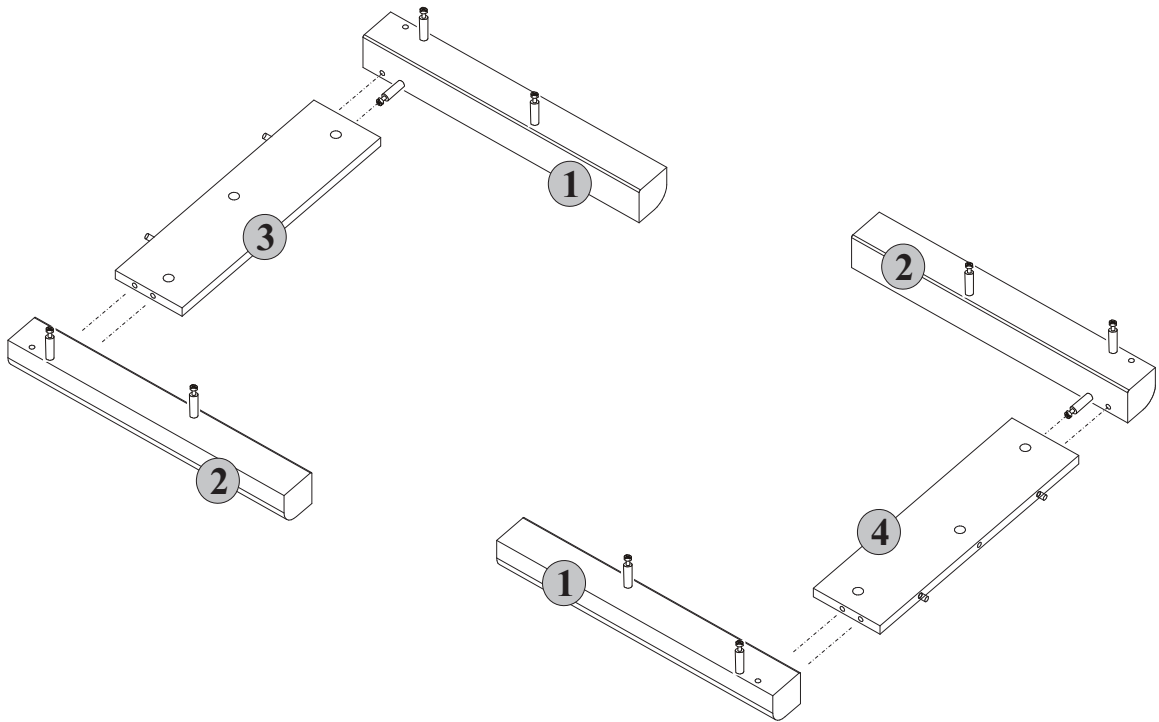

Moris/Mopic

Coffee table Ława

number	Measurements	Pcs.
1	484x60x60	2
2	484x60x60	2
3	430x117	1
4	430x117	1
5	980x117	1
6	980x117	1
7	1040x490	1
8	1104x554	1

2

3

k1  x16

3

4