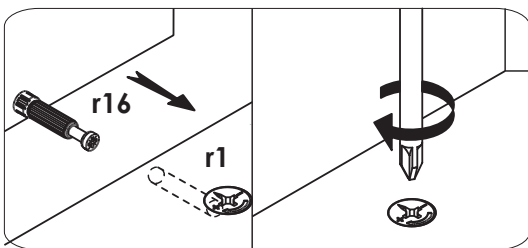

Moris/Mopic

Coffee table Ława

number	Measurements	Pcs.
1	484x60x60	2
2	484x60x60	2
3	430x117	1
4	430x117	1
5	980x117	1
6	980x117	1
7	1040x490	1
8	1104x554	1

2

3

k1  x16

3

4