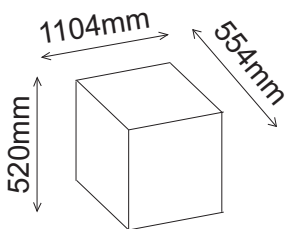

Moris/Mopic

Coffee table Ława

number	Measurements	Pcs.
1	484x60x60	2
2	484x60x60	2
3	430x117	1
4	430x117	1
5	980x117	1
6	980x117	1
7	1040x490	1
8	1104x554	1

2

3

k1  x16

3

4