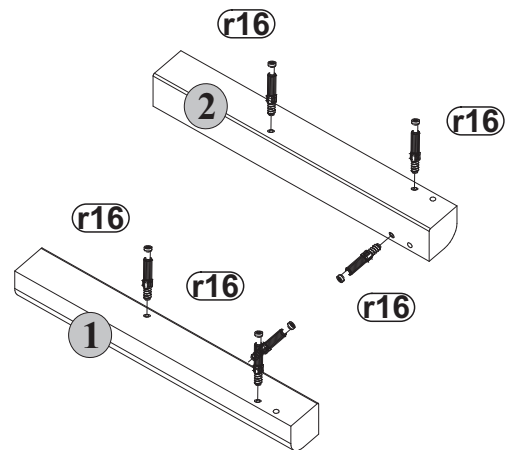

Moris/Mopic

Coffee table Ława

number	Measurements	Pcs.
1	484x60x60	2
2	484x60x60	2
3	430x117	1
4	430x117	1
5	980x117	1
6	980x117	1
7	1040x490	1
8	1104x554	1

2

3

k1  x16

3

4