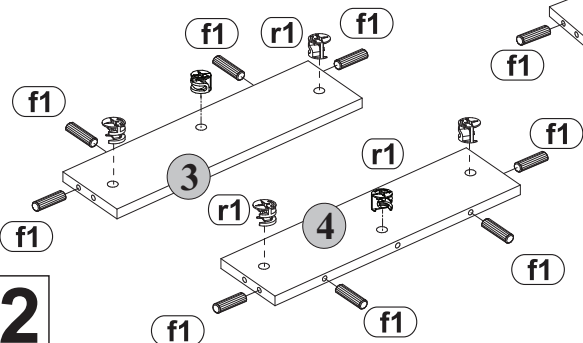

Moris/Mopic

Coffee table Ława

number	Measurements	Pcs.
1	484x60x60	2
2	484x60x60	2
3	430x117	1
4	430x117	1
5	980x117	1
6	980x117	1
7	1040x490	1
8	1104x554	1

2

3

k1  x16

3

4