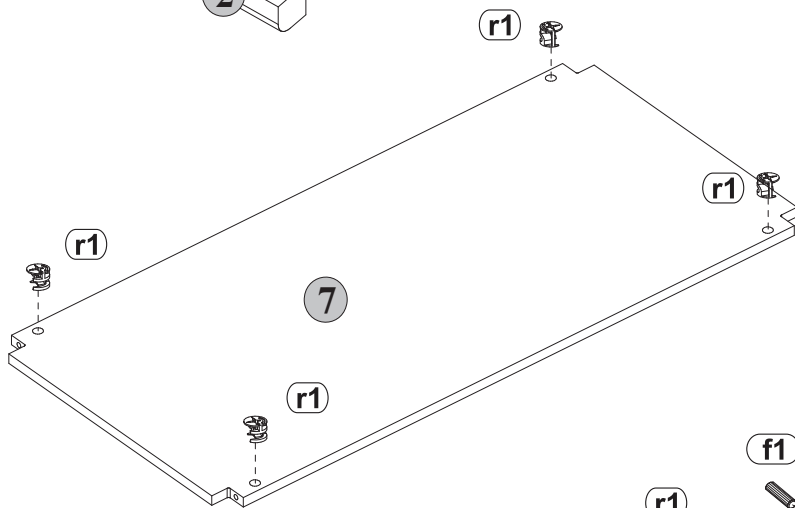

Moris/Mopic

Coffee table Ława

number	Measurements	Pcs.
1	484x60x60	2
2	484x60x60	2
3	430x117	1
4	430x117	1
5	980x117	1
6	980x117	1
7	1040x490	1
8	1104x554	1

2

3

k1  x16

3

4