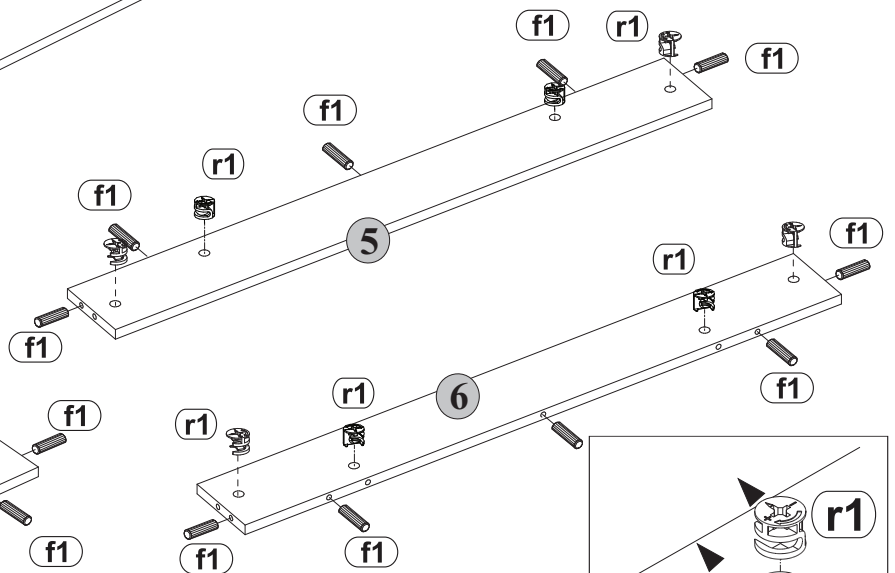

Moris/Mopic

Coffee table Ława

number	Measurements	Pcs.
1	484x60x60	2
2	484x60x60	2
3	430x117	1
4	430x117	1
5	980x117	1
6	980x117	1
7	1040x490	1
8	1104x554	1

2

3

k1  x16

3

4