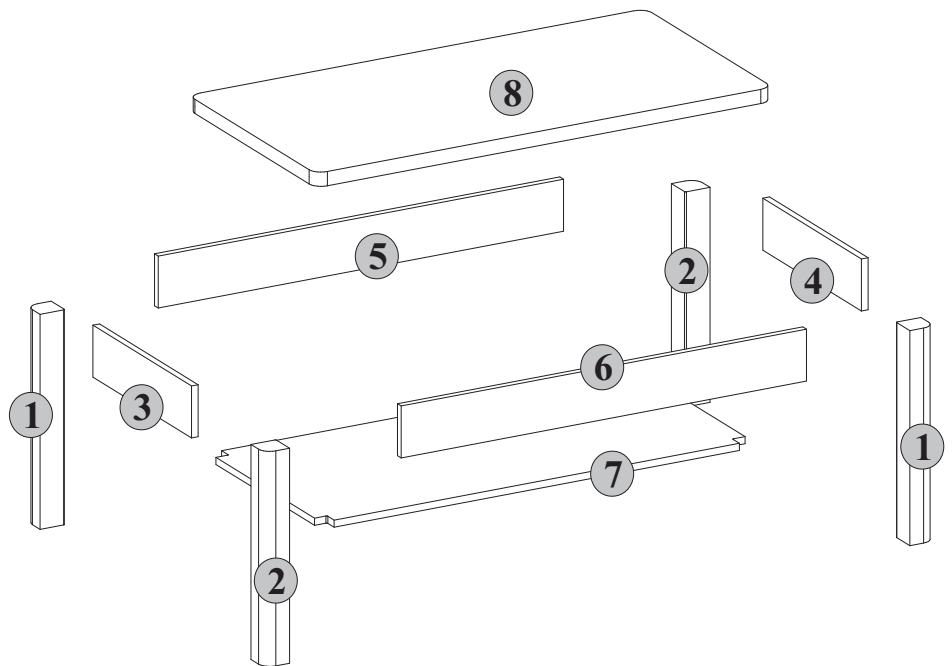

Moris/Mopic

Coffee table Ława

number	Measurements	Pcs.
1	484x60x60	2
2	484x60x60	2
3	430x117	1
4	430x117	1
5	980x117	1
6	980x117	1
7	1040x490	1
8	1104x554	1

2

3

k1  x16

3

4