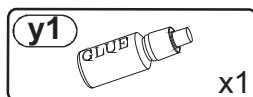

Moris/Mopic

Coffee table Ława

number	Measurements	Pcs.
1	484x60x60	2
2	484x60x60	2
3	430x117	1
4	430x117	1
5	980x117	1
6	980x117	1
7	1040x490	1
8	1104x554	1

2

3

k1  x16

3

4