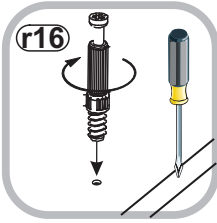

Moris/Mopic

Coffee table Ława

number	Measurements	Pcs.
1	484x60x60	2
2	484x60x60	2
3	430x117	1
4	430x117	1
5	980x117	1
6	980x117	1
7	1040x490	1
8	1104x554	1

2

3

k1  x16

3

4