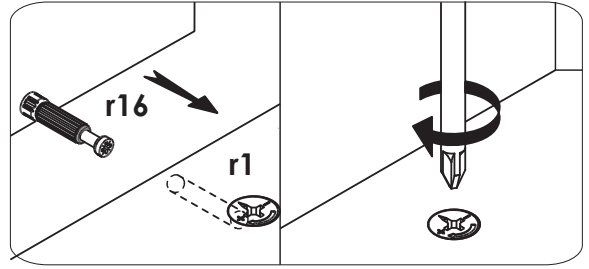

Moris/Mopic

Coffee table Ława

number	Measurements	Pcs.
1	484x60x60	2
2	484x60x60	2
3	430x117	1
4	430x117	1
5	980x117	1
6	980x117	1
7	1040x490	1
8	1104x554	1

2

3

k1  x16

3

4