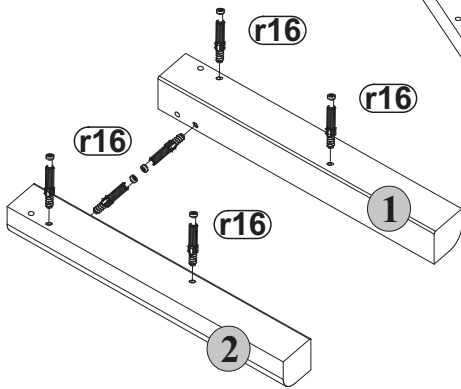

Moris/Mopic

Coffee table Ława

number	Measurements	Pcs.
1	484x60x60	2
2	484x60x60	2
3	430x117	1
4	430x117	1
5	980x117	1
6	980x117	1
7	1040x490	1
8	1104x554	1

2

3

k1  x16

3

4