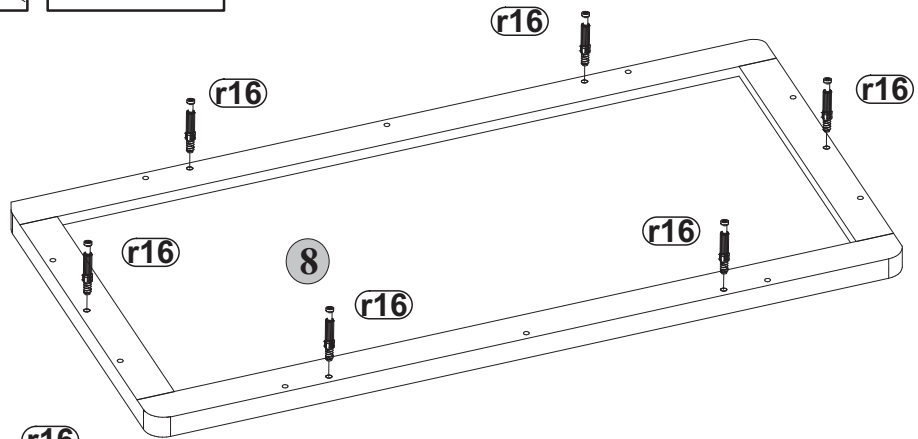

Moris/Mopic

Coffee table Ława

number	Measurements	Pcs.
1	484x60x60	2
2	484x60x60	2
3	430x117	1
4	430x117	1
5	980x117	1
6	980x117	1
7	1040x490	1
8	1104x554	1

2

3

k1  x16

3

4