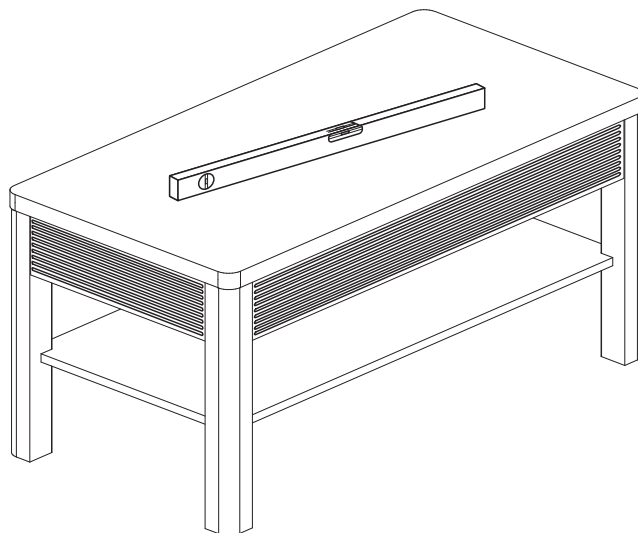

Moris/Mopic

Coffee table Ława

number	Measurements	Pcs.
1	484x60x60	2
2	484x60x60	2
3	430x117	1
4	430x117	1
5	980x117	1
6	980x117	1
7	1040x490	1
8	1104x554	1

2

3

k1  x16

3

4