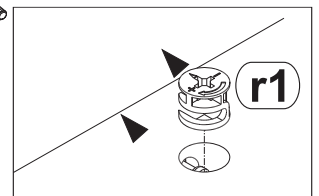

Moris/Mopic

Coffee table Ława

number	Measurements	Pcs.
1	484x60x60	2
2	484x60x60	2
3	430x117	1
4	430x117	1
5	980x117	1
6	980x117	1
7	1040x490	1
8	1104x554	1

2

3

k1  x16

3

4