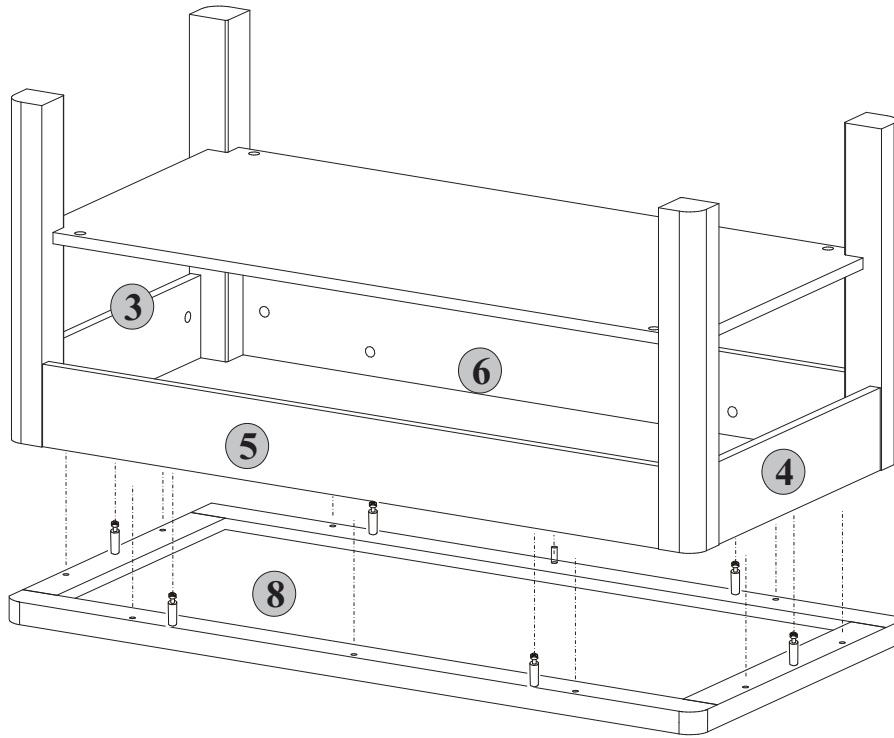

Moris/Mopic

Coffee table Ława

number	Measurements	Pcs.
1	484x60x60	2
2	484x60x60	2
3	430x117	1
4	430x117	1
5	980x117	1
6	980x117	1
7	1040x490	1
8	1104x554	1

2

3

k1  x16

3

4