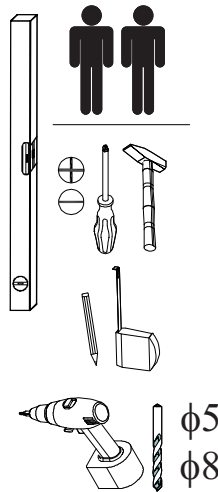

Moris

Komoda 2D3Sh

number	Measurements	Pcs.
1	891x375	1
2	891x375	1
3	805x372	1
4	805x372	1
5	1524x400	1
6	1490x372	1
7	507x371	2
8	69x116	1
9	891x80	1
10	891x80	1

11	1490x125	1
12	350x190	3
13	350x190	3
14	384x190	3
15	446x696	2
16	460x230	3
17	394x344	3
18	829x525	1
19	829x458	1
20	829x525	1

4

4

5

- e1**  $\phi 6.5 \times 50$ mm x4
- s1**  x4
- z1**  x1

5

6

p3
φ3.5x16 mm x12

f1
φ8x30 mm x2