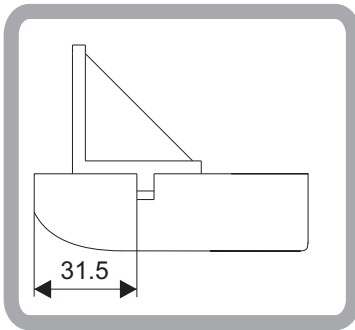

Moris

Komoda 2D3Sh

number	Measurements	Pcs.
1	891x375	1
2	891x375	1
3	805x372	1
4	805x372	1
5	1524x400	1
6	1490x372	1
7	507x371	2
8	69x116	1
9	891x80	1
10	891x80	1

11	1490x125	1
12	350x190	3
13	350x190	3
14	384x190	3
15	446x696	2
16	460x230	3
17	394x344	3
18	829x525	1
19	829x458	1
20	829x525	1

5

6 7

17

Option

2

2

3

3

4

4

5

- e1**  $\phi 6.5 \times 50$ mm x4
- s1**  x4
- z1**  x1

5

6

p3
φ3.5x16 mm x12

f1
φ8x30 mm x2