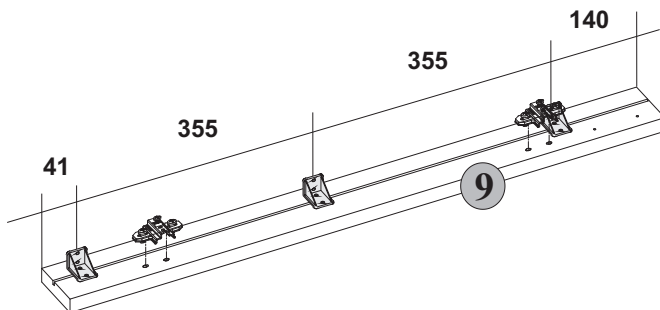

Moris

Komoda 2D3Sh

number	Measurements	Pcs.
1	891x375	1
2	891x375	1
3	805x372	1
4	805x372	1
5	1524x400	1
6	1490x372	1
7	507x371	2
8	69x116	1
9	891x80	1
10	891x80	1

11	1490x125	1
12	350x190	3
13	350x190	3
14	384x190	3
15	446x696	2
16	460x230	3
17	394x344	3
18	829x525	1
19	829x458	1
20	829x525	1

5

6 7

17

Option

2

2

3

3

4

4

5

- e1**  $\phi 6.5 \times 50$ mm x4
- s1**  x4
- z1**  x1

5

6

p3
φ3.5x16 mm x12

f1
φ8x30 mm x2