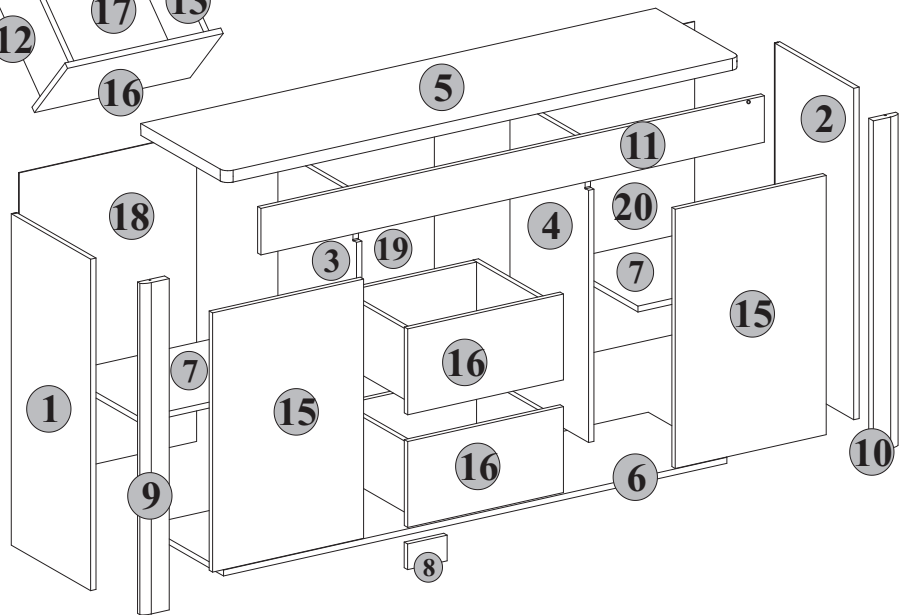

Moris

Komoda 2D3Sh

number	Measurements	Pcs.
1	891x375	1
2	891x375	1
3	805x372	1
4	805x372	1
5	1524x400	1
6	1490x372	1
7	507x371	2
8	69x116	1
9	891x80	1
10	891x80	1

11	1490x125	1
12	350x190	3
13	350x190	3
14	384x190	3
15	446x696	2
16	460x230	3
17	394x344	3
18	829x525	1
19	829x458	1
20	829x525	1

5

6 7

17

Option

2

2

3

3

4

4

5

- e1**  $\phi 6.5 \times 50$ mm x4
- s1**  x4
- z1**  x1

5

6

p3
φ3.5x16 mm x12

f1
φ8x30 mm x2