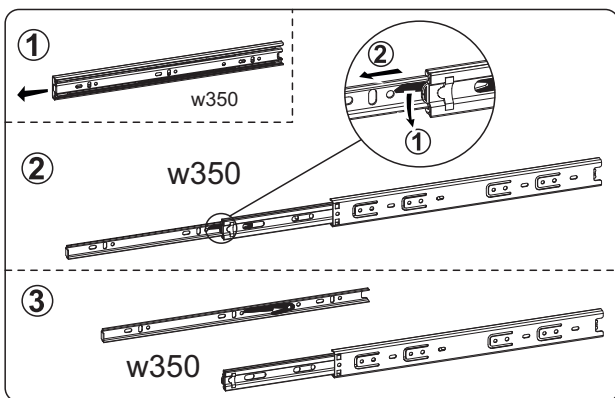

Moris

Komoda 2D3Sh

number	Measurements	Pcs.
1	891x375	1
2	891x375	1
3	805x372	1
4	805x372	1
5	1524x400	1
6	1490x372	1
7	507x371	2
8	69x116	1
9	891x80	1
10	891x80	1

11	1490x125	1
12	350x190	3
13	350x190	3
14	384x190	3
15	446x696	2
16	460x230	3
17	394x344	3
18	829x525	1
19	829x458	1
20	829x525	1

5

6 7

17

Option

2

2

3

3

4

4

5

- e1**  $\phi 6.5 \times 50$ mm x4
- s1**  x4
- z1**  x1

5

6

p3
φ3.5x16 mm x12

f1
φ8x30 mm x2