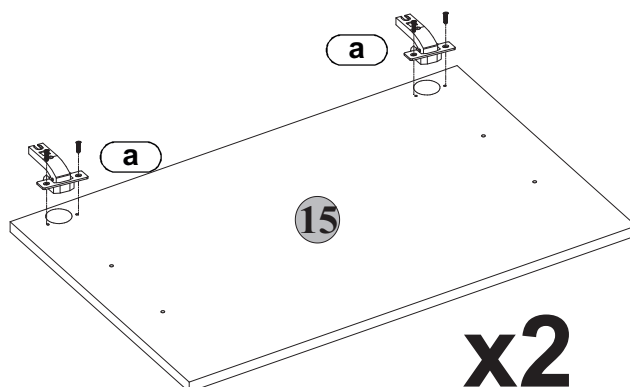

Moris

Komoda 2D3Sh

number	Measurements	Pcs.
1	891x375	1
2	891x375	1
3	805x372	1
4	805x372	1
5	1524x400	1
6	1490x372	1
7	507x371	2
8	69x116	1
9	891x80	1
10	891x80	1

11	1490x125	1
12	350x190	3
13	350x190	3
14	384x190	3
15	446x696	2
16	460x230	3
17	394x344	3
18	829x525	1
19	829x458	1
20	829x525	1

5

6 7

17

Option

2

2

3

3

4

4

5

- e1**  $\phi 6.5 \times 50$ mm x4
- s1**  x4
- z1**  x1

5

6

p3
φ3.5x16 mm x12

f1
φ8x30 mm x2