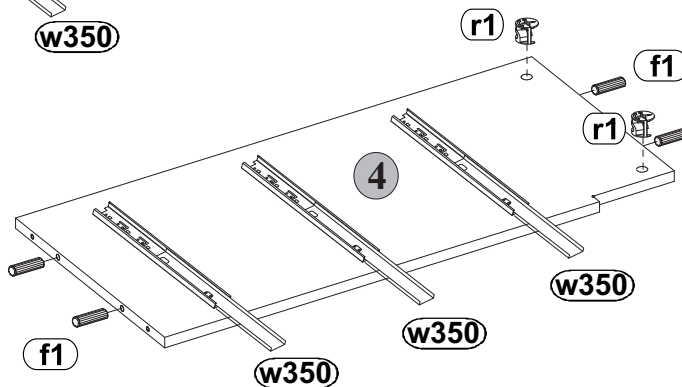

Moris

Komoda 2D3Sh

number	Measurements	Pcs.
1	891x375	1
2	891x375	1
3	805x372	1
4	805x372	1
5	1524x400	1
6	1490x372	1
7	507x371	2
8	69x116	1
9	891x80	1
10	891x80	1

11	1490x125	1
12	350x190	3
13	350x190	3
14	384x190	3
15	446x696	2
16	460x230	3
17	394x344	3
18	829x525	1
19	829x458	1
20	829x525	1

5

6 7

17

Option

2

2

3

3

4

4

5

- e1**  $\phi 6.5 \times 50$ mm x4
- s1**  x4
- z1**  x1

5

6

p3
φ3.5x16 mm x12

f1
φ8x30 mm x2