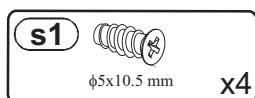

## Shelf Półka

number	Measurements	Pcs.
1	1522x250	1
2	1422x250	1