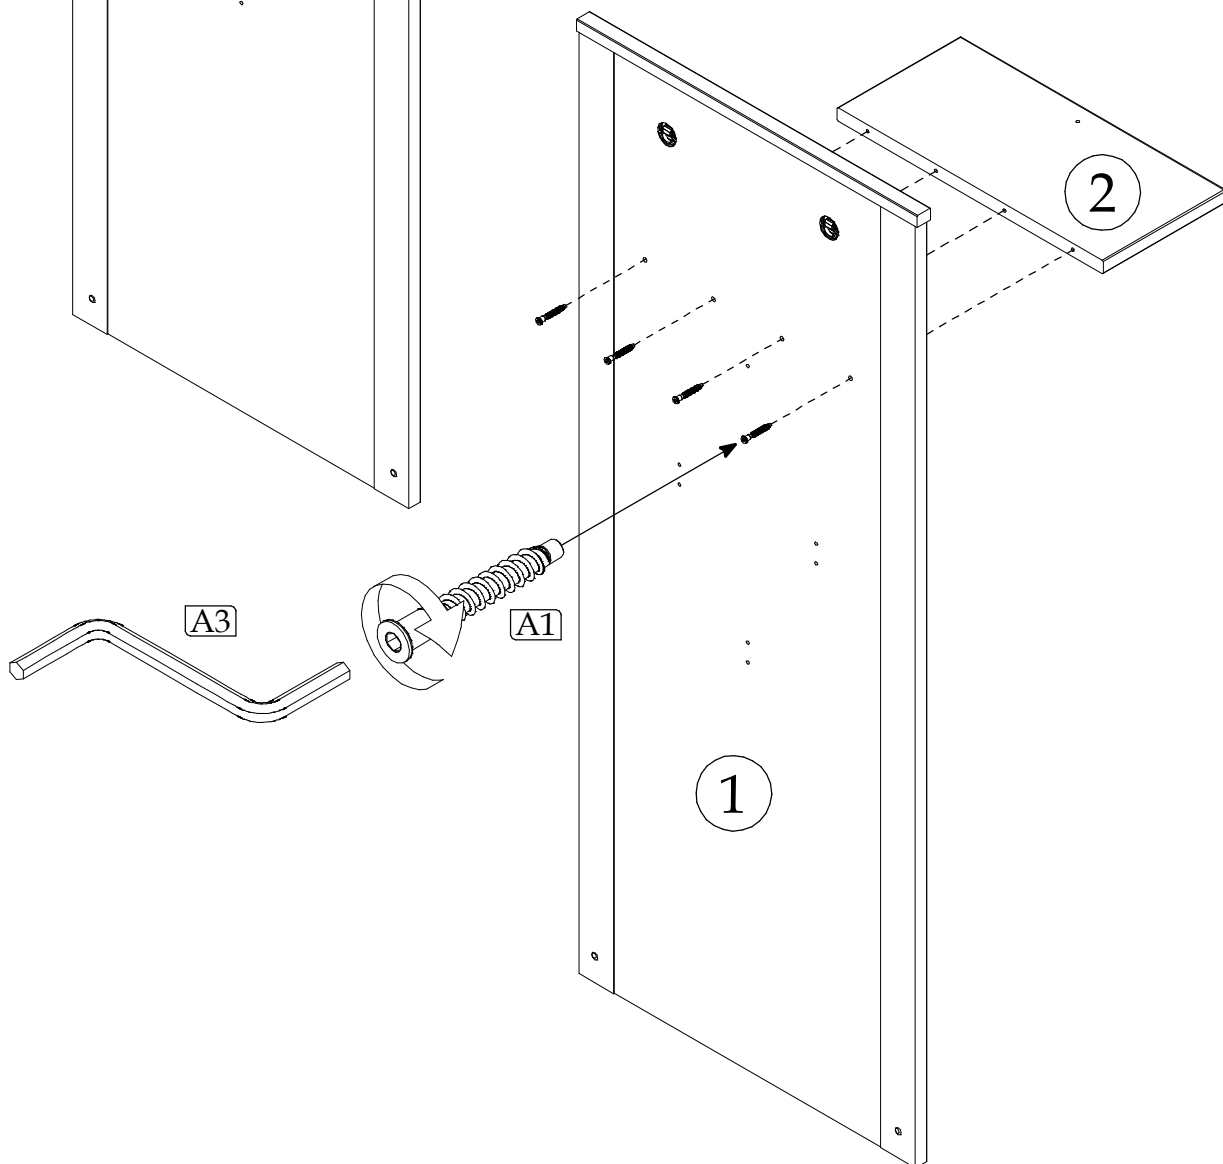

LANZETTE Y

30 min

Element symbol	Measurements				Code	Paket
1	1525	629	22	1	1003	1/1
2	497	230	22	1	1001	1/1
3	637	30	19	1	3001	1/1

► 1

▶ 2

▶ 3

▶ 4