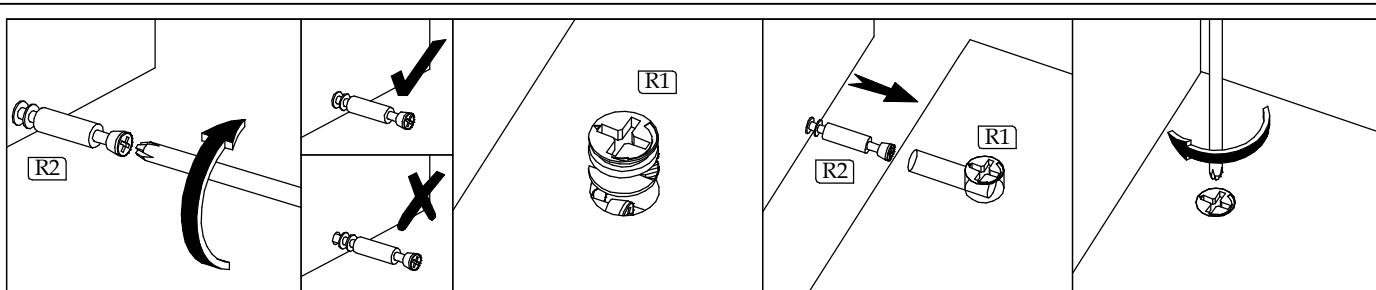

LANZETTE Y

30 min

Element symbol	Measurements				Code	Paket
1	1525	629	22	1	1003	1/1
2	497	230	22	1	1001	1/1
3	637	30	19	1	3001	1/1

► 1

▶ 2

▶ 3

▶ 4