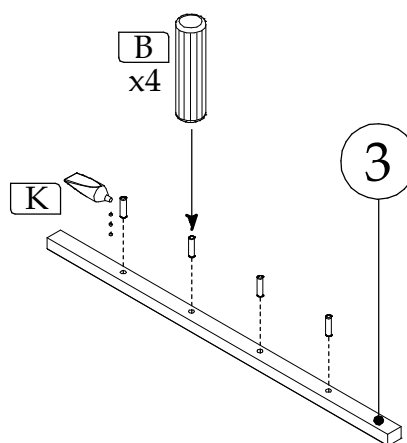

LANZETTE Y

30 min

Element symbol	Measurements				Code	Paket
1	1525	629	22	1	1003	1/1
2	497	230	22	1	1001	1/1
3	637	30	19	1	3001	1/1

► 1

▶ 2

▶ 3

▶ 4