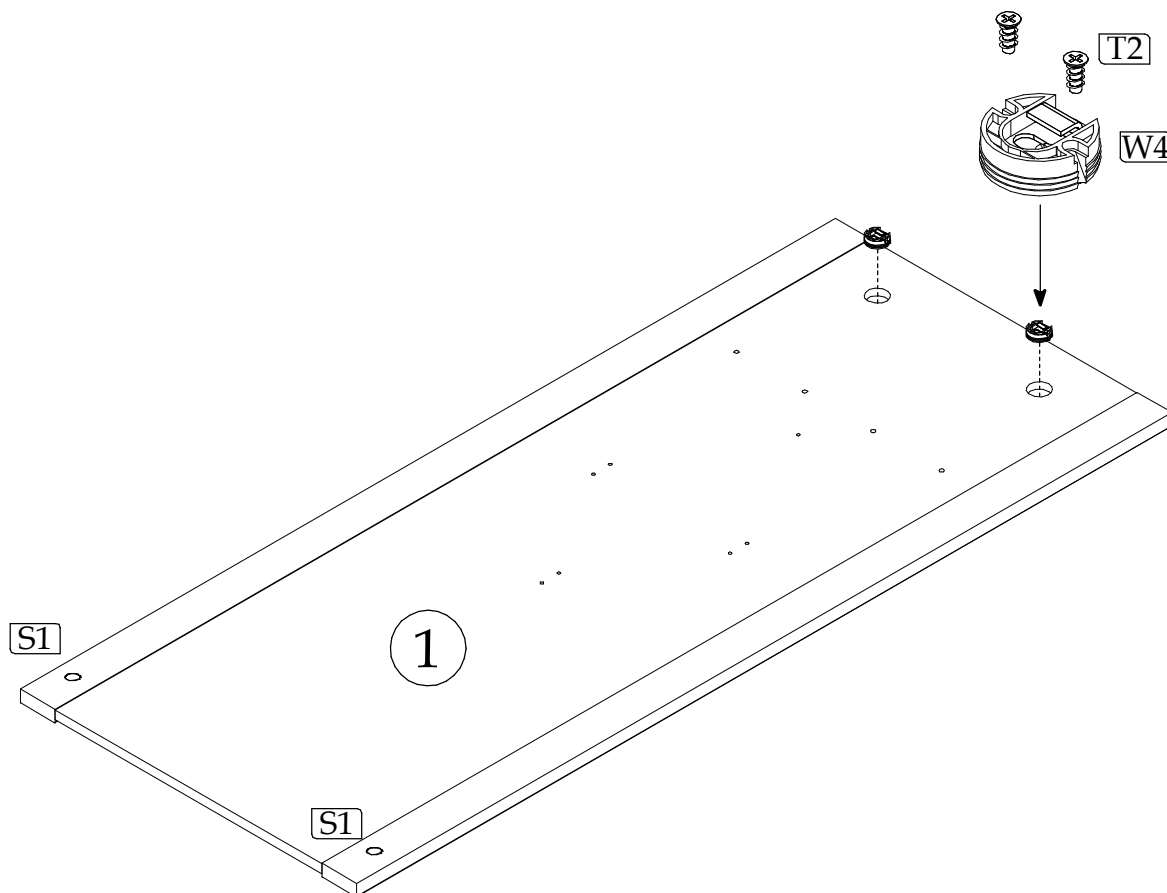

LANZETTE Y

30 min

Element symbol	Measurements				Code	Paket
1	1525	629	22	1	1003	1/1
2	497	230	22	1	1001	1/1
3	637	30	19	1	3001	1/1

► 1

▶ 2

▶ 3

▶ 4