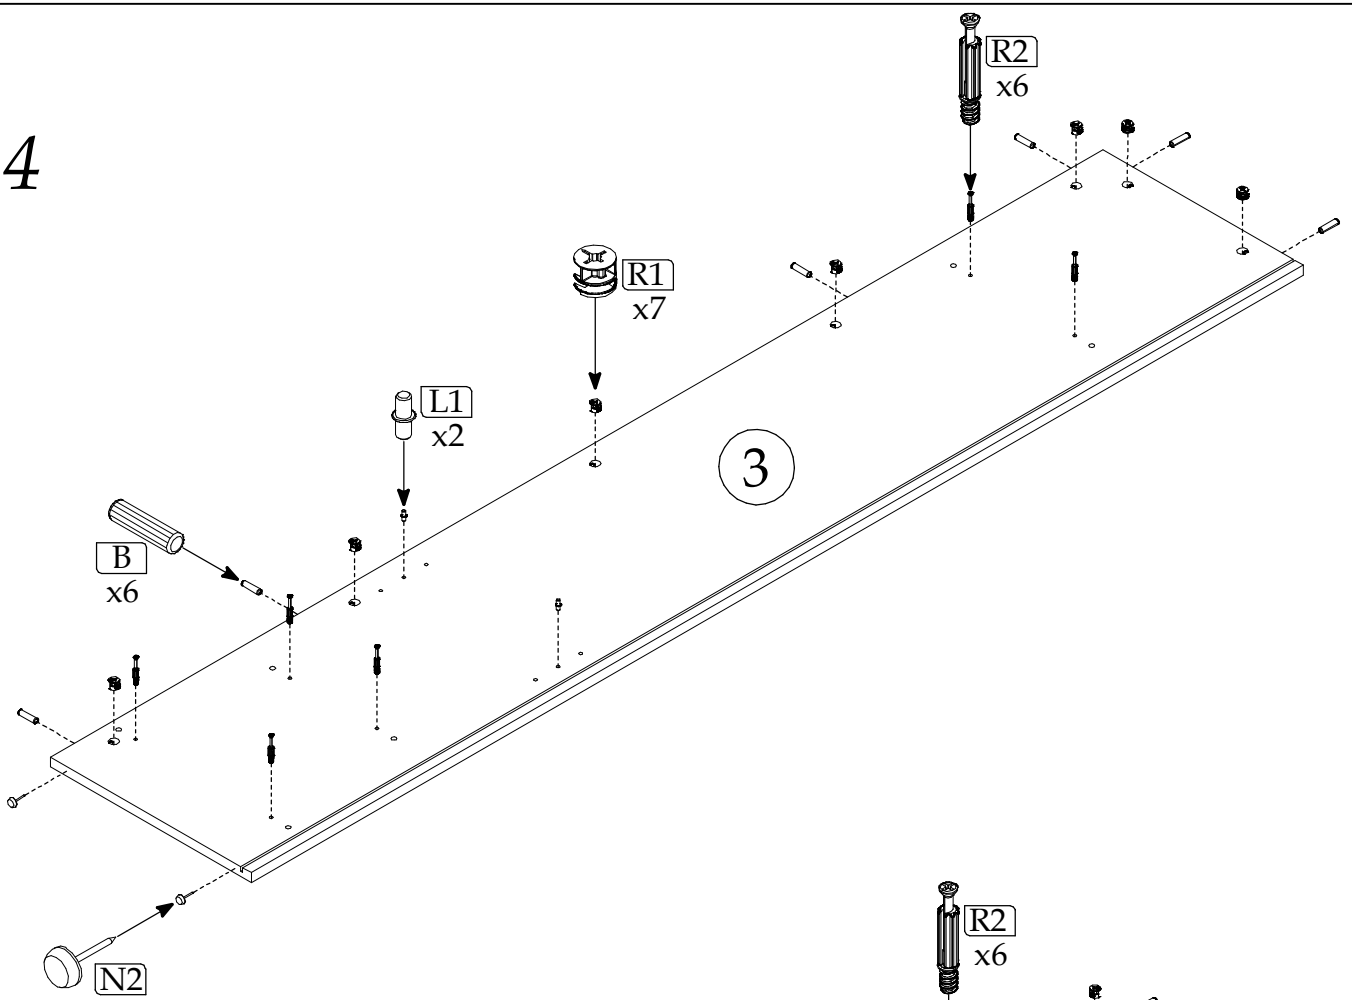

LANZETTE P

80 min

| Element symbol | Measurements | | | | Code | Paket |
|----------------|--------------|-------|----|---|------|-------|
| 1 | 637 | 407 | 22 | 1 | 1002 | 1/3 |
| 2 | 1968 | 375 | 16 | 1 | 1003 | 2/3 |
| 3 | 1968 | 375 | 16 | 1 | 1004 | 2/3 |
| 4 | 597 | 70 | 16 | 1 | 1005 | 2/3 |
| 5 | 597 | 70 | 16 | 1 | 1025 | 2/3 |
| 6 | 597 | 355 | 16 | 1 | 1007 | 1/3 |
| 7 | 227 | 354.5 | 16 | 1 | 1026 | 1/3 |
| 8 | 227 | 354.5 | 16 | 1 | 1027 | 1/3 |
| 9 | 597 | 355 | 16 | 1 | 1038 | 1/3 |
| 10 | 596 | 345 | 16 | 1 | N/A | 1/3 |

▶ 1

▶ 2

▶ 3

▶ 4

▶ 5

▶ 6

▶ 7

▶ 8

▶ 9

► 10

► 11

▶ 12

▶ 13

► 14

► 15

▶ 16

▶ 17

max 5 kg