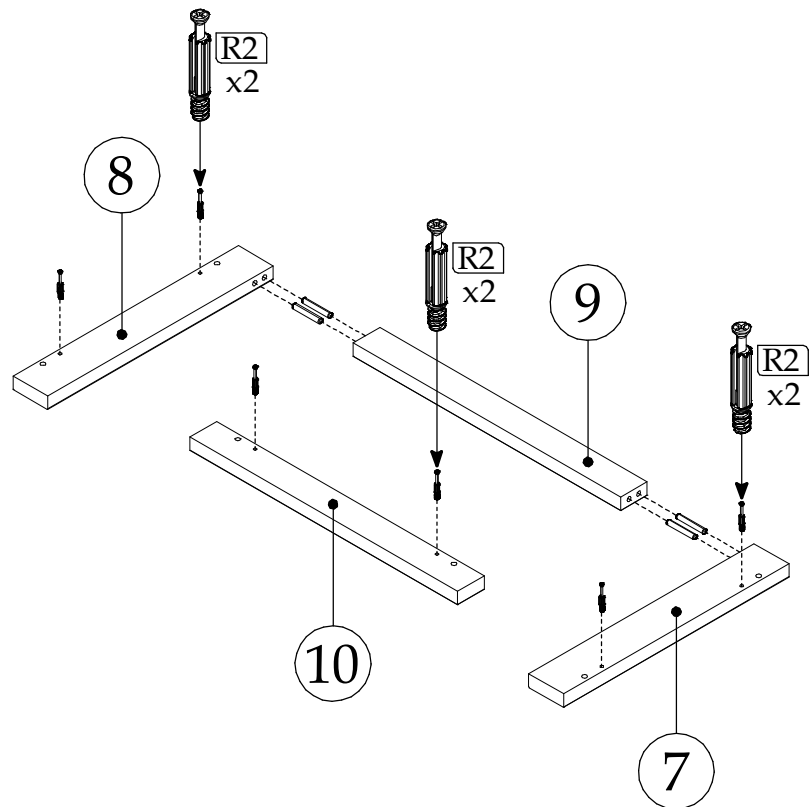

LANZETTE L

50 min

Element symbol	Measurements				Code	Paket
	1	2	3	4		
1	637	350	22	1	1002	1/1
2	421	318	16	1	1003	1/1
3	421	318	16	1	1004	1/1
4	597	298	16	1	1005	1/1
5	305.5	70	16	1	1064	1/1
6	611	328.5	3	1	1006	1/1
7	421	65	22	1	3001	1/1
8	421	65	22	1	3002	1/1
9	500	50	22	1	3003	1/1
10	500	50	22	1	3004	1/1
11	495	250	19	1	3005	1/1

► 1

▶ 2

▶ 3

► 4

► 5

▶ 6

▶ 7

▶ 8