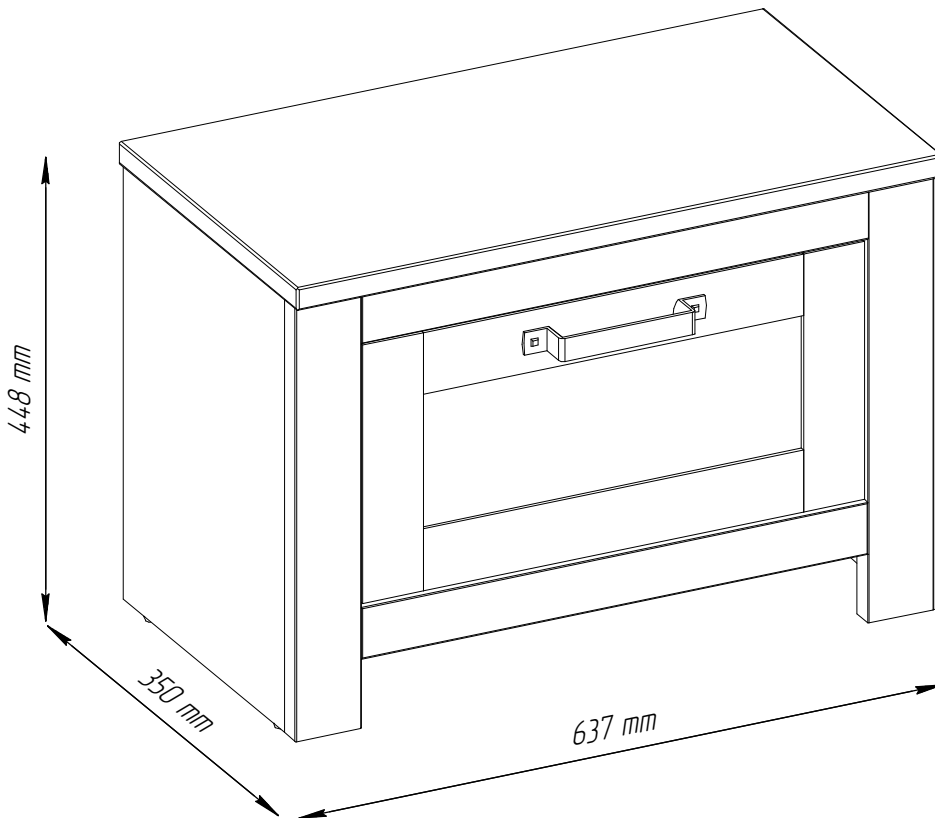

LANZETTE L

50 min

Element symbol	Measurements				Code	Paket
	1	2	3	4		
1	637	350	22	1	1002	1/1
2	421	318	16	1	1003	1/1
3	421	318	16	1	1004	1/1
4	597	298	16	1	1005	1/1
5	305.5	70	16	1	1064	1/1
6	611	328.5	3	1	1006	1/1
7	421	65	22	1	3001	1/1
8	421	65	22	1	3002	1/1
9	500	50	22	1	3003	1/1
10	500	50	22	1	3004	1/1
11	495	250	19	1	3005	1/1