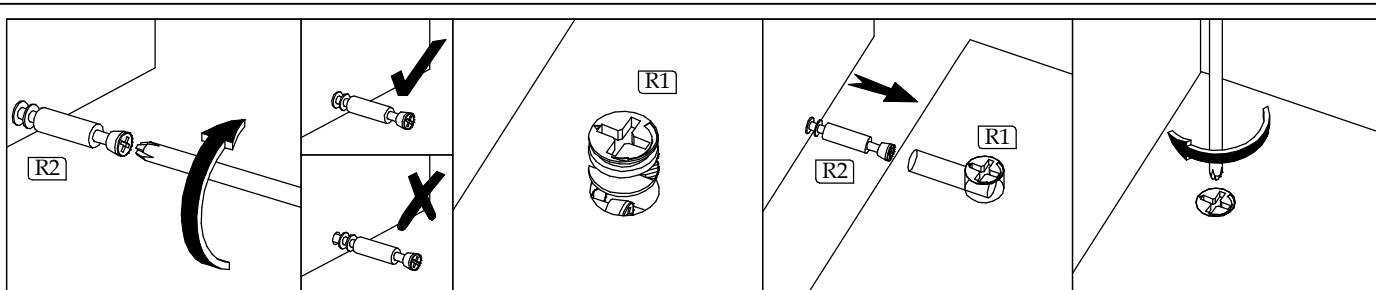

LANZETTE L

50 min

Element symbol	Measurements				Code	Paket
	1	2	3	4		
1	637	350	22	1	1002	1/1
2	421	318	16	1	1003	1/1
3	421	318	16	1	1004	1/1
4	597	298	16	1	1005	1/1
5	305.5	70	16	1	1064	1/1
6	611	328.5	3	1	1006	1/1
7	421	65	22	1	3001	1/1
8	421	65	22	1	3002	1/1
9	500	50	22	1	3003	1/1
10	500	50	22	1	3004	1/1
11	495	250	19	1	3005	1/1