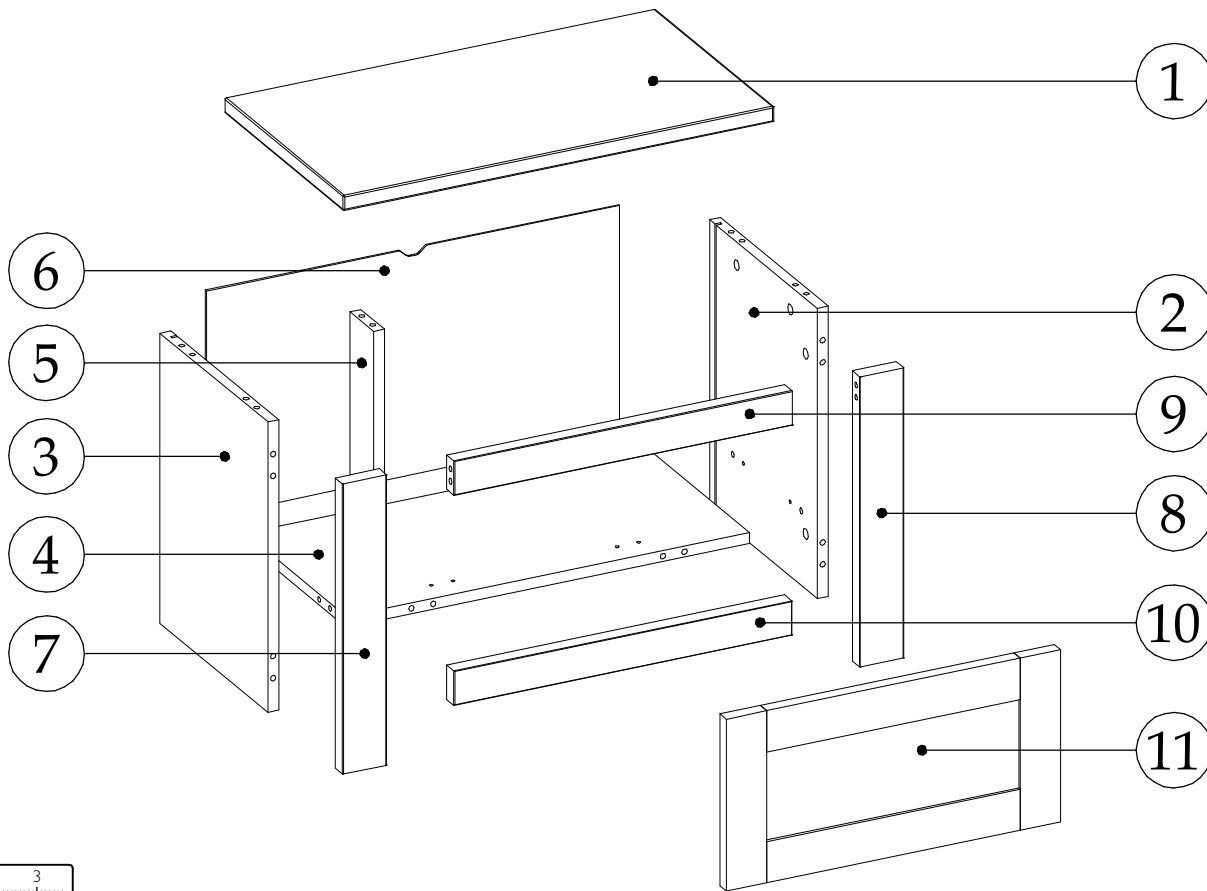

LANZETTE L

50 min

Element symbol	Measurements				Code	Paket
	1	2	3	4		
1	637	350	22	1	1002	1/1
2	421	318	16	1	1003	1/1
3	421	318	16	1	1004	1/1
4	597	298	16	1	1005	1/1
5	305.5	70	16	1	1064	1/1
6	611	328.5	3	1	1006	1/1
7	421	65	22	1	3001	1/1
8	421	65	22	1	3002	1/1
9	500	50	22	1	3003	1/1
10	500	50	22	1	3004	1/1
11	495	250	19	1	3005	1/1

► 1

▶ 2

▶ 3

► 4

► 5

▶ 6

▶ 7

▶ 8