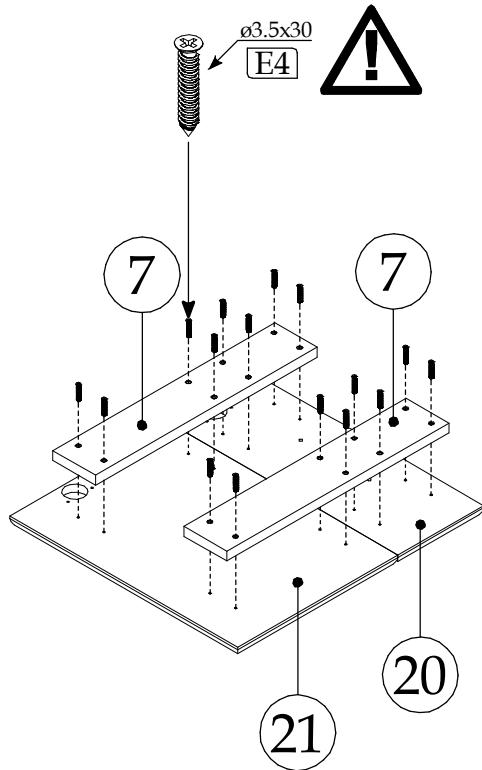

POLDARK B

80 min

Element symbol	Measurements				Code	Paket
1	503	391	16	1	1001	1/2
2	503	391	16	1	1002	1/2
3	1506	391	16	1	1003	1/2
4	1506	391	16	1	1004	1/2
5	503	371	16	1	1005	1/2
6	503	371	16	1	1006	1/2
7	415	80	16	4	1007	1/2
8	487	370.5	16	1	1024	1/2
9	476	350	16	2	N/A	1/2
10	350	160	16	1	1026	1/2

11	429.5	160	16	1	1027	1/2
12	350	160	16	1	1028	1/2
13	443.5	346	3	1	N/A	1/2
14	1486	517	3	1	1011	1/2
15	1506	72	19	1	3002	1/2
16	464	72	19	2	3039	2/2
17	500	300	19	1	3040	2/2
18	426	160	19	1	3041	2/2
19	426	300	19	1	3042	2/2
20	426	160	19	1	3043	2/2
21	426	300	19	1	3044	2/2

▶ 1

▶ 2

▶ 3

▶ 4

▶ 5

▶ 6

▶ 7

▶ 8

▶ 9

► 10

► 11

► 12

► 13

▶ 14

► 15

▶ 16