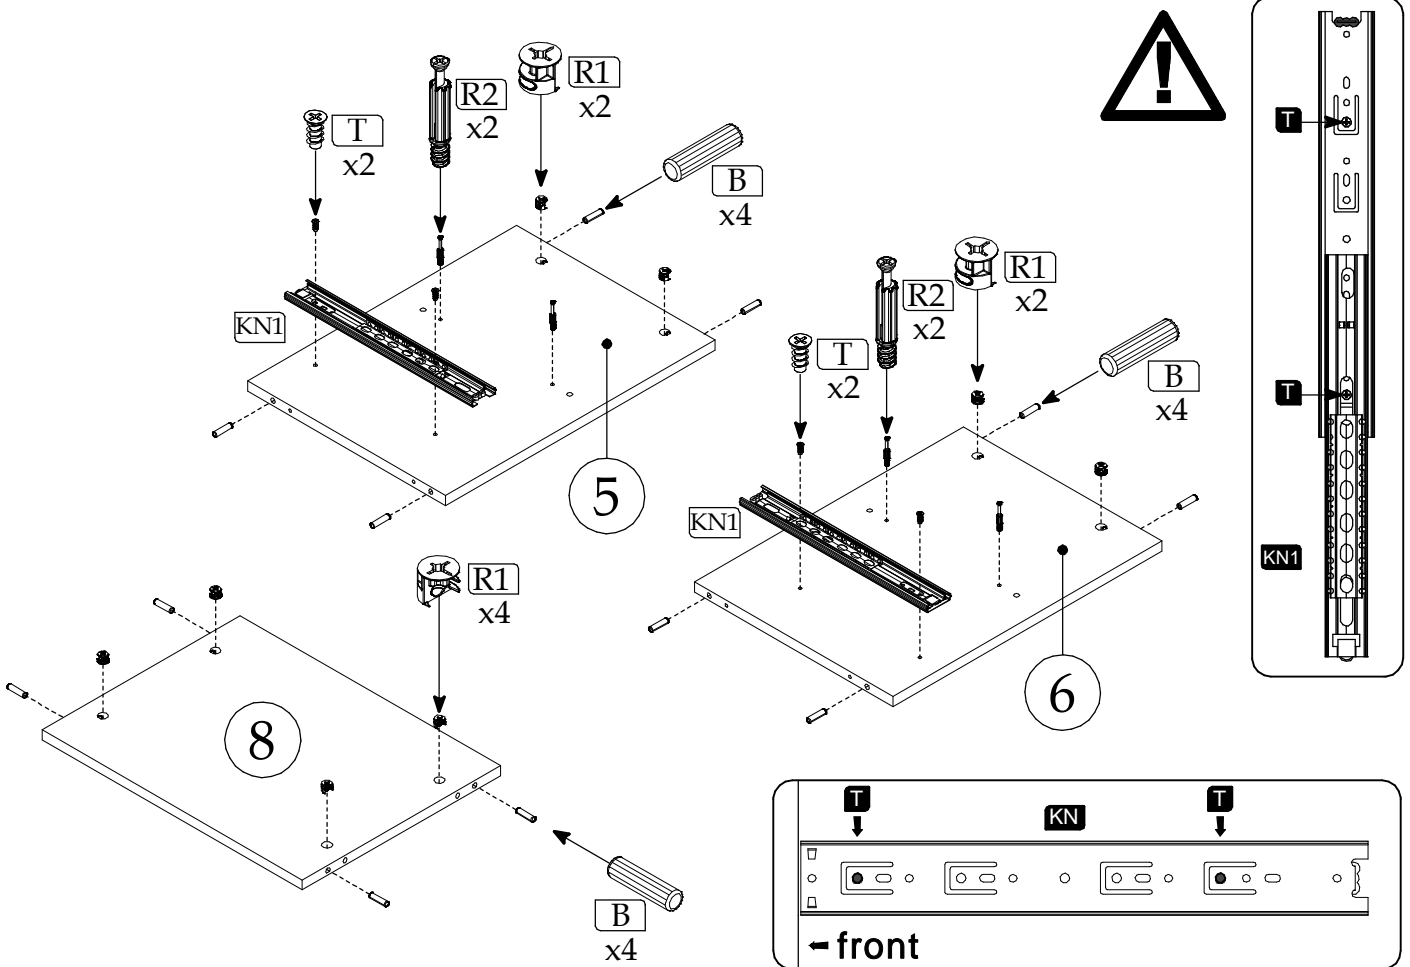

POLDARK B

80 min

Element symbol	Measurements				Code	Paket
1	503	391	16	1	1001	1/2
2	503	391	16	1	1002	1/2
3	1506	391	16	1	1003	1/2
4	1506	391	16	1	1004	1/2
5	503	371	16	1	1005	1/2
6	503	371	16	1	1006	1/2
7	415	80	16	4	1007	1/2
8	487	370.5	16	1	1024	1/2
9	476	350	16	2	N/A	1/2
10	350	160	16	1	1026	1/2

11	429.5	160	16	1	1027	1/2
12	350	160	16	1	1028	1/2
13	443.5	346	3	1	N/A	1/2
14	1486	517	3	1	1011	1/2
15	1506	72	19	1	3002	1/2
16	464	72	19	2	3039	2/2
17	500	300	19	1	3040	2/2
18	426	160	19	1	3041	2/2
19	426	300	19	1	3042	2/2
20	426	160	19	1	3043	2/2
21	426	300	19	1	3044	2/2

▶ 1

▶ 2

▶ 3

▶ 4

▶ 5

▶ 6

▶ 7

▶ 8

▶ 9

► 10

► 11

► 12

► 13

▶ 14

► 15

▶ 16