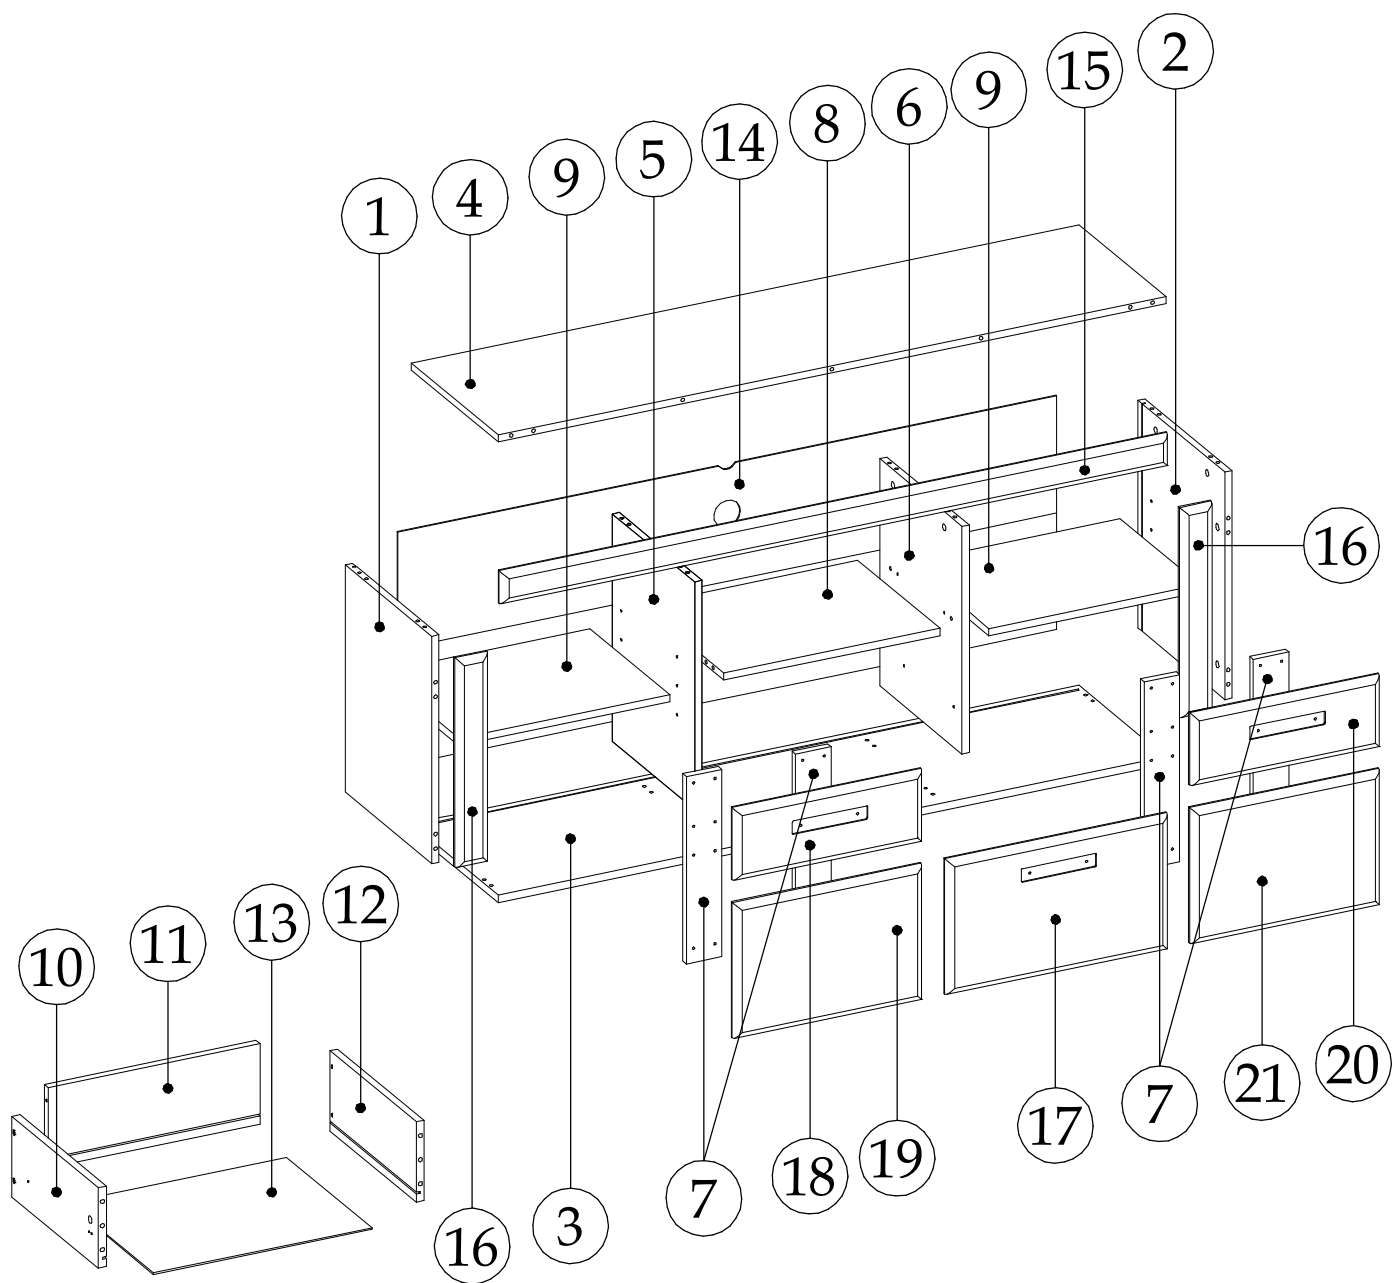

POLDARK B

80 min

Element symbol	Measurements				Code	Paket
1	503	391	16	1	1001	1/2
2	503	391	16	1	1002	1/2
3	1506	391	16	1	1003	1/2
4	1506	391	16	1	1004	1/2
5	503	371	16	1	1005	1/2
6	503	371	16	1	1006	1/2
7	415	80	16	4	1007	1/2
8	487	370.5	16	1	1024	1/2
9	476	350	16	2	N/A	1/2
10	350	160	16	1	1026	1/2

11	429.5	160	16	1	1027	1/2
12	350	160	16	1	1028	1/2
13	443.5	346	3	1	N/A	1/2
14	1486	517	3	1	1011	1/2
15	1506	72	19	1	3002	1/2
16	464	72	19	2	3039	2/2
17	500	300	19	1	3040	2/2
18	426	160	19	1	3041	2/2
19	426	300	19	1	3042	2/2
20	426	160	19	1	3043	2/2
21	426	300	19	1	3044	2/2

▶ 1

▶ 2

▶ 3

▶ 4

▶ 5

▶ 6

▶ 7

▶ 8

▶ 9

► 10

► 11

► 12

► 13

▶ 14

► 15

▶ 16