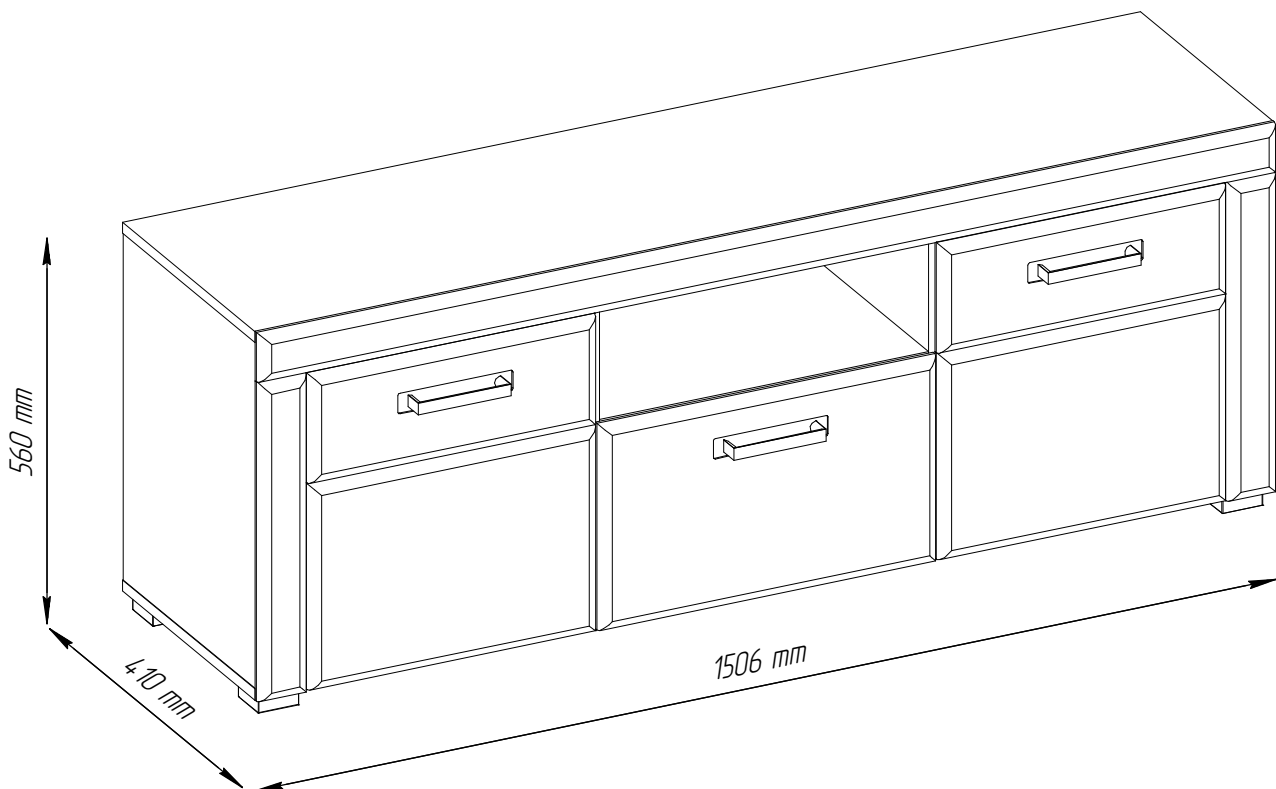

POLDARK B

80 min

Element symbol	Measurements				Code	Paket
1	503	391	16	1	1001	1/2
2	503	391	16	1	1002	1/2
3	1506	391	16	1	1003	1/2
4	1506	391	16	1	1004	1/2
5	503	371	16	1	1005	1/2
6	503	371	16	1	1006	1/2
7	415	80	16	4	1007	1/2
8	487	370.5	16	1	1024	1/2
9	476	350	16	2	N/A	1/2
10	350	160	16	1	1026	1/2

11	429.5	160	16	1	1027	1/2
12	350	160	16	1	1028	1/2
13	443.5	346	3	1	N/A	1/2
14	1486	517	3	1	1011	1/2
15	1506	72	19	1	3002	1/2
16	464	72	19	2	3039	2/2
17	500	300	19	1	3040	2/2
18	426	160	19	1	3041	2/2
19	426	300	19	1	3042	2/2
20	426	160	19	1	3043	2/2
21	426	300	19	1	3044	2/2