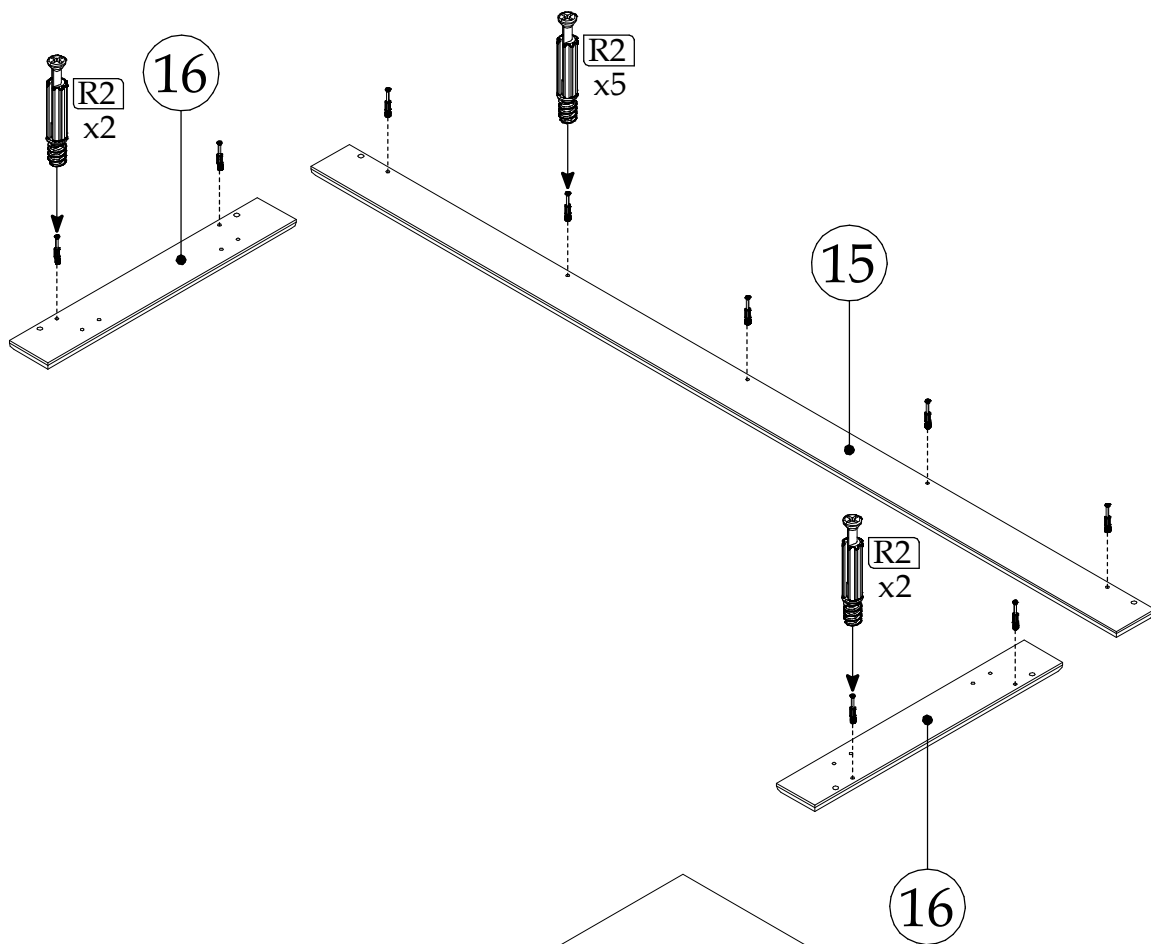

POLDARK B

80 min

Element symbol	Measurements				Code	Paket
1	503	391	16	1	1001	1/2
2	503	391	16	1	1002	1/2
3	1506	391	16	1	1003	1/2
4	1506	391	16	1	1004	1/2
5	503	371	16	1	1005	1/2
6	503	371	16	1	1006	1/2
7	415	80	16	4	1007	1/2
8	487	370.5	16	1	1024	1/2
9	476	350	16	2	N/A	1/2
10	350	160	16	1	1026	1/2

11	429.5	160	16	1	1027	1/2
12	350	160	16	1	1028	1/2
13	443.5	346	3	1	N/A	1/2
14	1486	517	3	1	1011	1/2
15	1506	72	19	1	3002	1/2
16	464	72	19	2	3039	2/2
17	500	300	19	1	3040	2/2
18	426	160	19	1	3041	2/2
19	426	300	19	1	3042	2/2
20	426	160	19	1	3043	2/2
21	426	300	19	1	3044	2/2

▶ 1

▶ 2

▶ 3

▶ 4

▶ 5

▶ 6

▶ 7

▶ 8

▶ 9

► 10

► 11

► 12

► 13

▶ 14

► 15

▶ 16