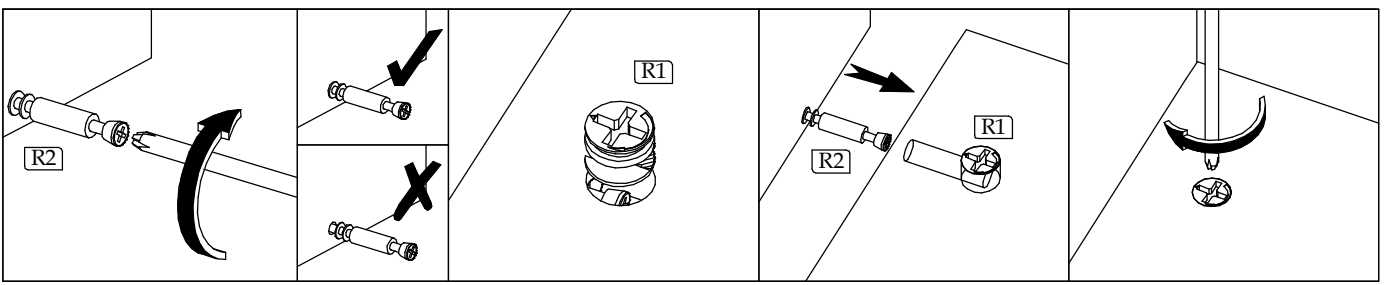

POLDARK B

80 min

Element symbol	Measurements				Code	Paket
1	503	391	16	1	1001	1/2
2	503	391	16	1	1002	1/2
3	1506	391	16	1	1003	1/2
4	1506	391	16	1	1004	1/2
5	503	371	16	1	1005	1/2
6	503	371	16	1	1006	1/2
7	415	80	16	4	1007	1/2
8	487	370.5	16	1	1024	1/2
9	476	350	16	2	N/A	1/2
10	350	160	16	1	1026	1/2

11	429.5	160	16	1	1027	1/2
12	350	160	16	1	1028	1/2
13	443.5	346	3	1	N/A	1/2
14	1486	517	3	1	1011	1/2
15	1506	72	19	1	3002	1/2
16	464	72	19	2	3039	2/2
17	500	300	19	1	3040	2/2
18	426	160	19	1	3041	2/2
19	426	300	19	1	3042	2/2
20	426	160	19	1	3043	2/2
21	426	300	19	1	3044	2/2