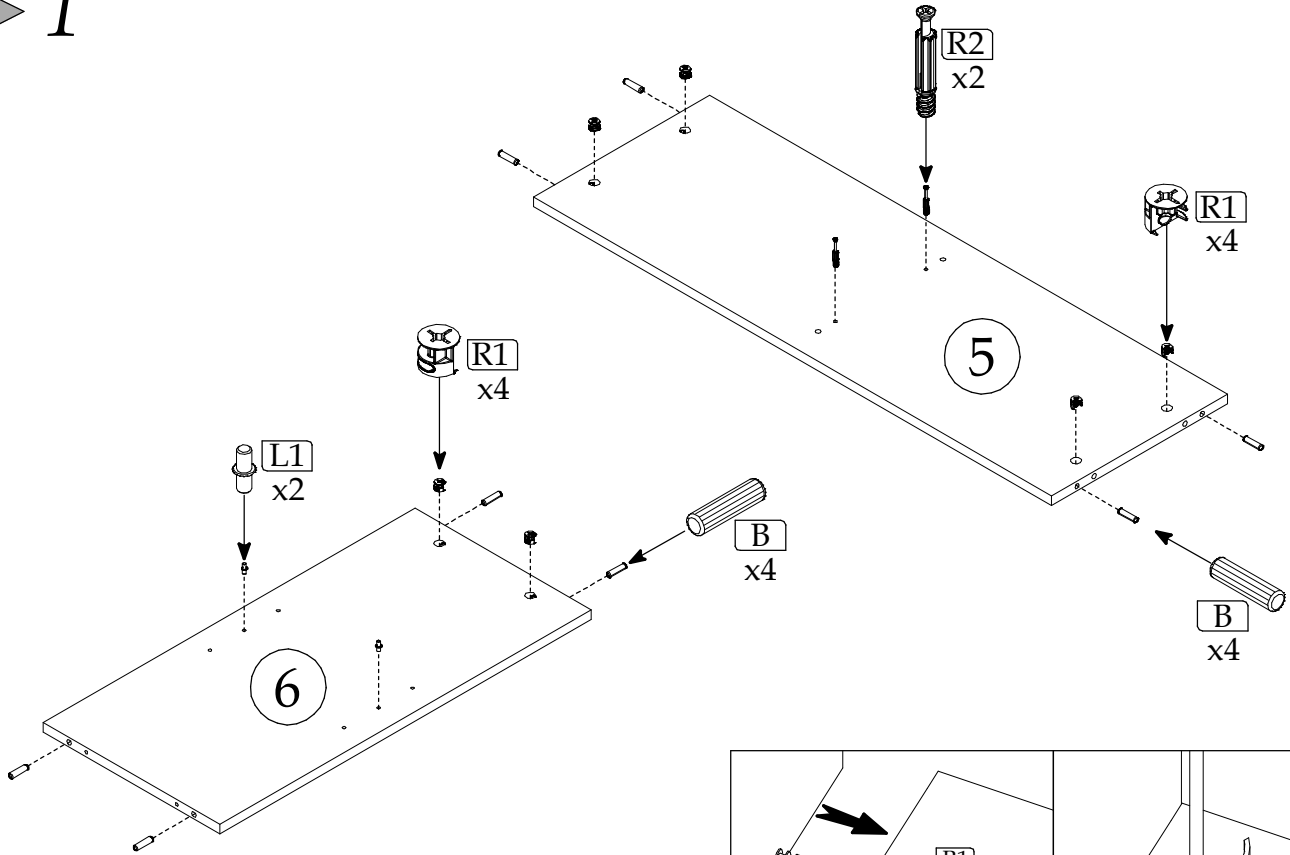

POLDARK C

80 min

Element symbol	Measurements				Code	Paket
1	1403	351	16	1	1001	2/4
2	1403	351	16	1	1002	2/4
3	1003	351	16	1	1003	1/4
4	1003	351	16	1	1004	1/4
5	969	330	16	1	1026	1/4
6	695	329.5	16	1	1028	1/4
7	650	80	16	4	1005	1/4
8	968.5	330	16	1	1009	2/4
9	476.5	310	16	2	N/A	1/4
10	983	708	3	1	1010	1/4
11	983	708	3	1	N/A	1/4

12	1364	72	19	1	3031	2/4
13	1364	72	19	1	3032	2/4
14	1003	72	19	1	3033	2/4
15	426	300	19	1	3024	3/4
16	426	300	19	2	3025	3/4
17	426	160	19	1	3026	3/4
18	426	300	19	1	3038	3/4
19	426	300	19	1	3034	3/4
20	426	160	19	1	3036	3/4
21	426	300	19	1	3037	3/4
22	426	360	4	2	Glass	4/4

► 1

► 2

▶ 3

▶ 4

▶ 5

▶ 6

▶ 7

▶ 8

► 9

► 10

▶ 11

► 12

▶ 13

▶ 14

► 15

▶ 16