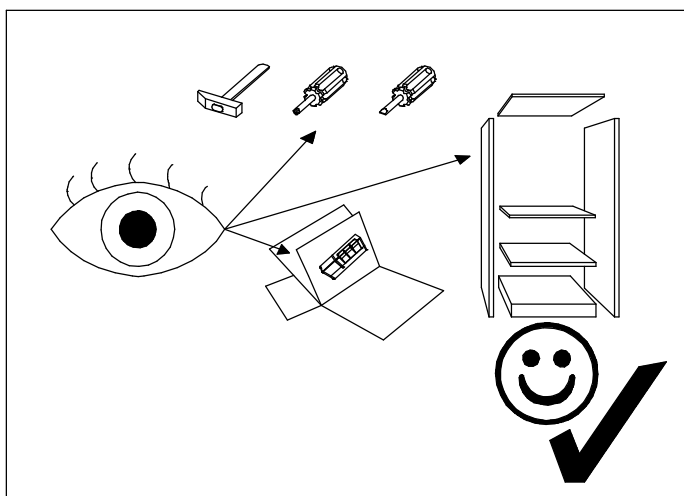

POLDARK C

80 min

Element symbol	Measurements				Code	Paket
1	1403	351	16	1	1001	2/4
2	1403	351	16	1	1002	2/4
3	1003	351	16	1	1003	1/4
4	1003	351	16	1	1004	1/4
5	969	330	16	1	1026	1/4
6	695	329.5	16	1	1028	1/4
7	650	80	16	4	1005	1/4
8	968.5	330	16	1	1009	2/4
9	476.5	310	16	2	N/A	1/4
10	983	708	3	1	1010	1/4
11	983	708	3	1	N/A	1/4