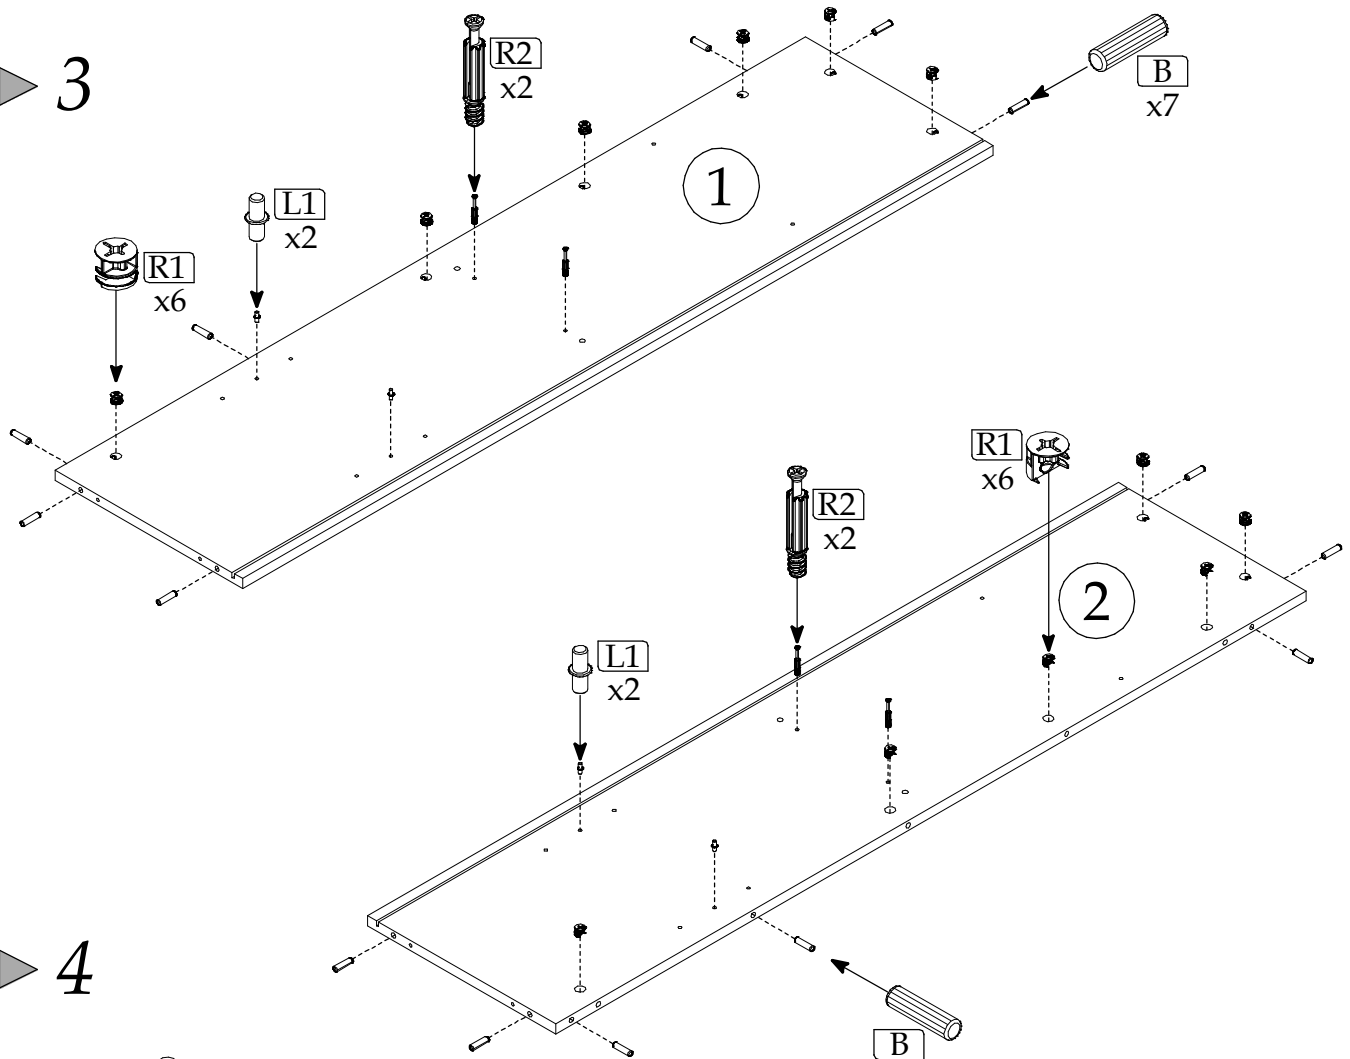

POLDARK C

80 min

Element symbol	Measurements				Code	Paket
1	1403	351	16	1	1001	2/4
2	1403	351	16	1	1002	2/4
3	1003	351	16	1	1003	1/4
4	1003	351	16	1	1004	1/4
5	969	330	16	1	1026	1/4
6	695	329.5	16	1	1028	1/4
7	650	80	16	4	1005	1/4
8	968.5	330	16	1	1009	2/4
9	476.5	310	16	2	N/A	1/4
10	983	708	3	1	1010	1/4
11	983	708	3	1	N/A	1/4

12	1364	72	19	1	3031	2/4
13	1364	72	19	1	3032	2/4
14	1003	72	19	1	3033	2/4
15	426	300	19	1	3024	3/4
16	426	300	19	2	3025	3/4
17	426	160	19	1	3026	3/4
18	426	300	19	1	3038	3/4
19	426	300	19	1	3034	3/4
20	426	160	19	1	3036	3/4
21	426	300	19	1	3037	3/4
22	426	360	4	2	Glass	4/4

► 1

► 2

▶ 3

▶ 4

▶ 5

▶ 6

▶ 7

▶ 8

► 9

► 10

▶ 11

► 12

▶ 13

▶ 14

► 15

▶ 16