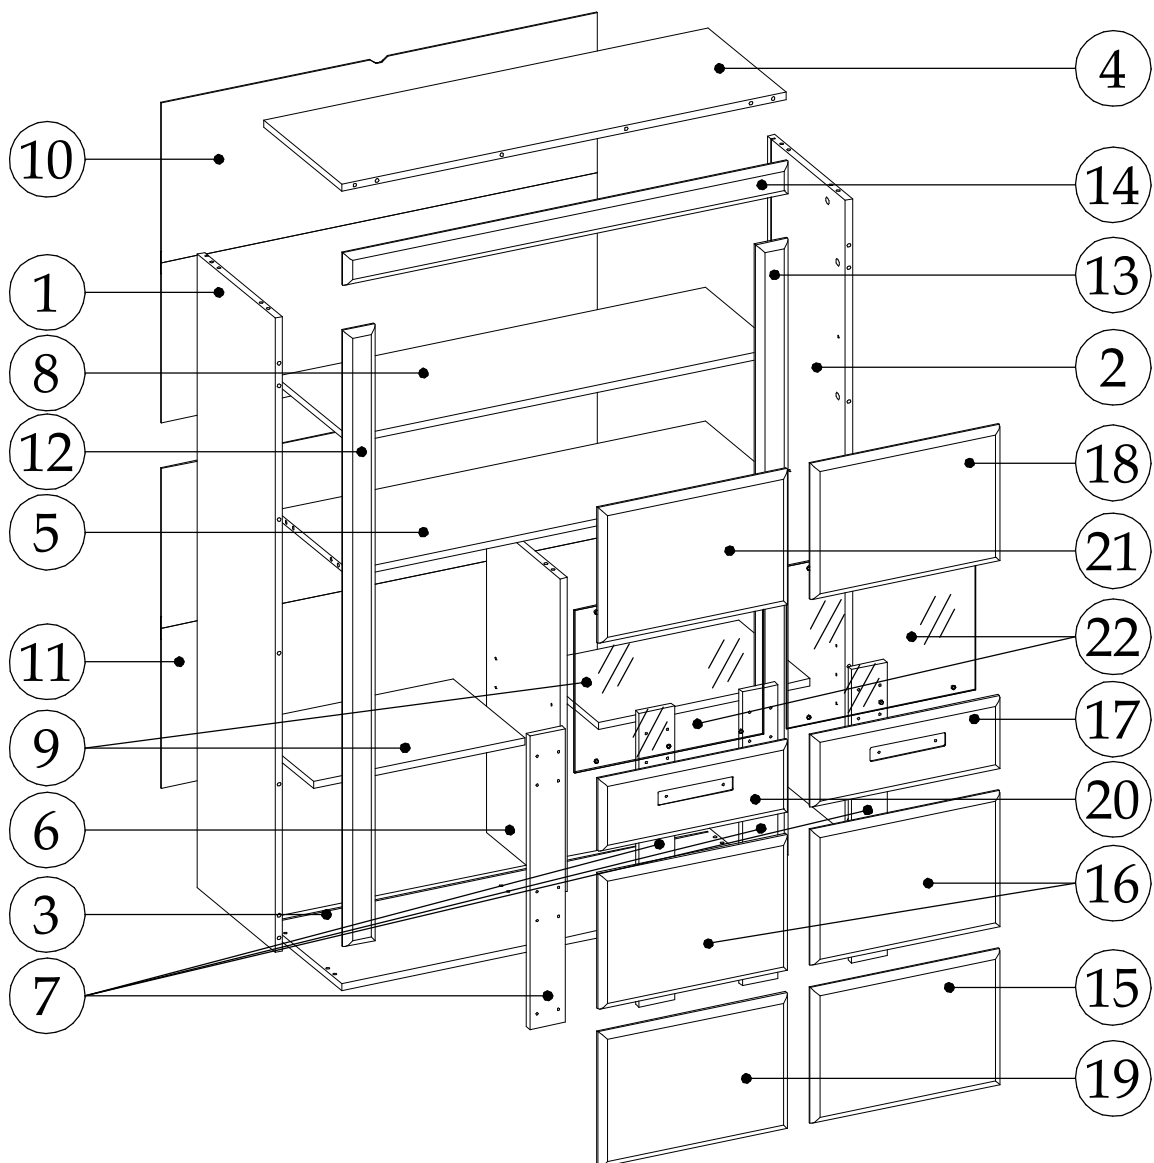

POLDARK C

80 min

Element symbol	Measurements				Code	Paket
1	1403	351	16	1	1001	2/4
2	1403	351	16	1	1002	2/4
3	1003	351	16	1	1003	1/4
4	1003	351	16	1	1004	1/4
5	969	330	16	1	1026	1/4
6	695	329.5	16	1	1028	1/4
7	650	80	16	4	1005	1/4
8	968.5	330	16	1	1009	2/4
9	476.5	310	16	2	N/A	1/4
10	983	708	3	1	1010	1/4
11	983	708	3	1	N/A	1/4

12	1364	72	19	1	3031	2/4
13	1364	72	19	1	3032	2/4
14	1003	72	19	1	3033	2/4
15	426	300	19	1	3024	3/4
16	426	300	19	2	3025	3/4
17	426	160	19	1	3026	3/4
18	426	300	19	1	3038	3/4
19	426	300	19	1	3034	3/4
20	426	160	19	1	3036	3/4
21	426	300	19	1	3037	3/4
22	426	360	4	2	Glass	4/4

► 1

► 2

▶ 3

▶ 4

▶ 5

▶ 6

▶ 7

▶ 8