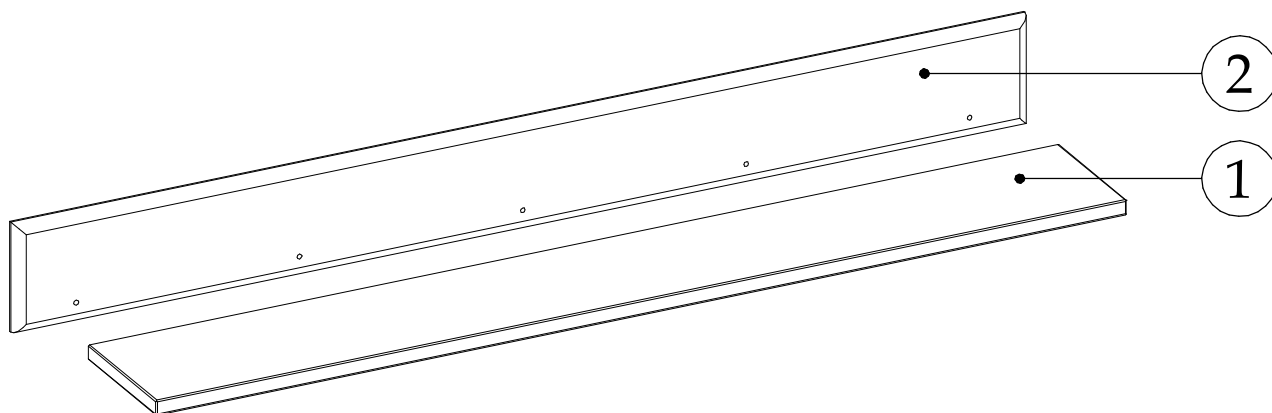

POLDARK D

15 min

Element symbol	Measurements				Code	Paket
	1	2	3	4		
1	1436	200	22	1	1002	1/1
2	1500	160	19	1	3045	1/1

▶ 1

▶ 2

▶ 3