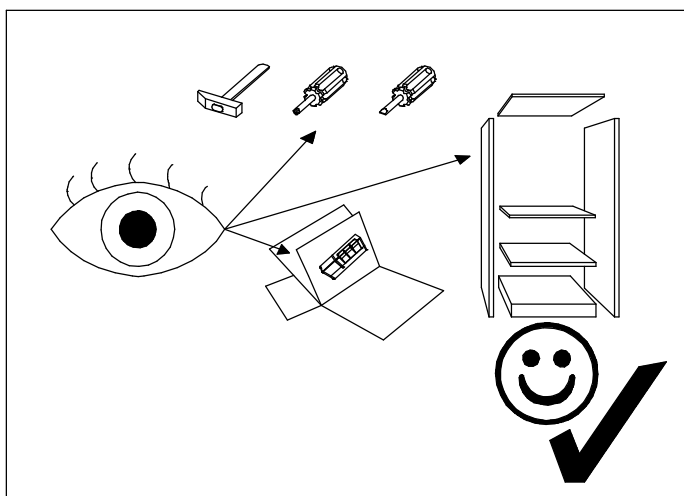

POLDARK D

15 min

Element symbol	Measurements				Code	Paket
	1	2	3	4		
1	1436	200	22	1	1002	1/1
2	1500	160	19	1	3045	1/1

▶ 1

▶ 2

▶ 3