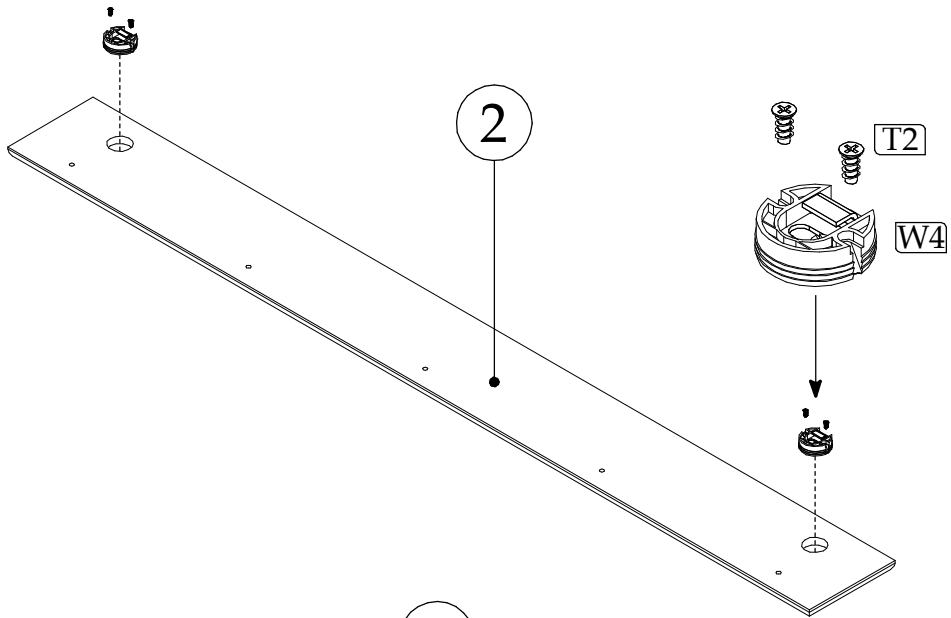

POLDARK D

15 min

Element symbol	Measurements				Code	Paket
	1	2	3	4		
1	1436	200	22	1	1002	1/1
2	1500	160	19	1	3045	1/1

▶ 1

▶ 2

▶ 3