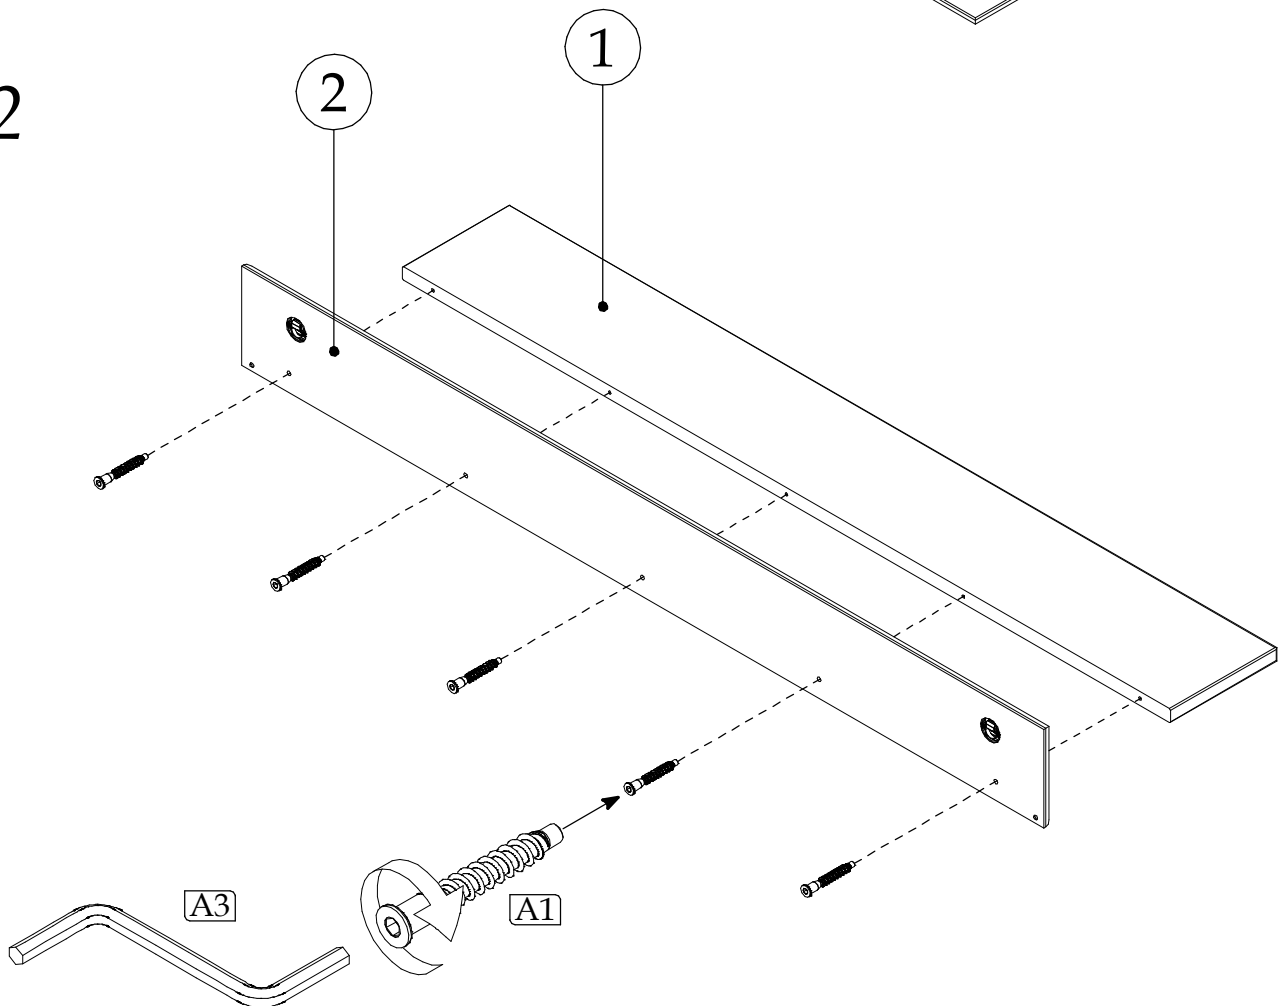

POLDARK D

15 min

Element symbol	Measurements				Code	Paket
	1	2	3	4		
1	1436	200	22	1	1002	1/1
2	1500	160	19	1	3045	1/1

▶ 1

▶ 2

▶ 3