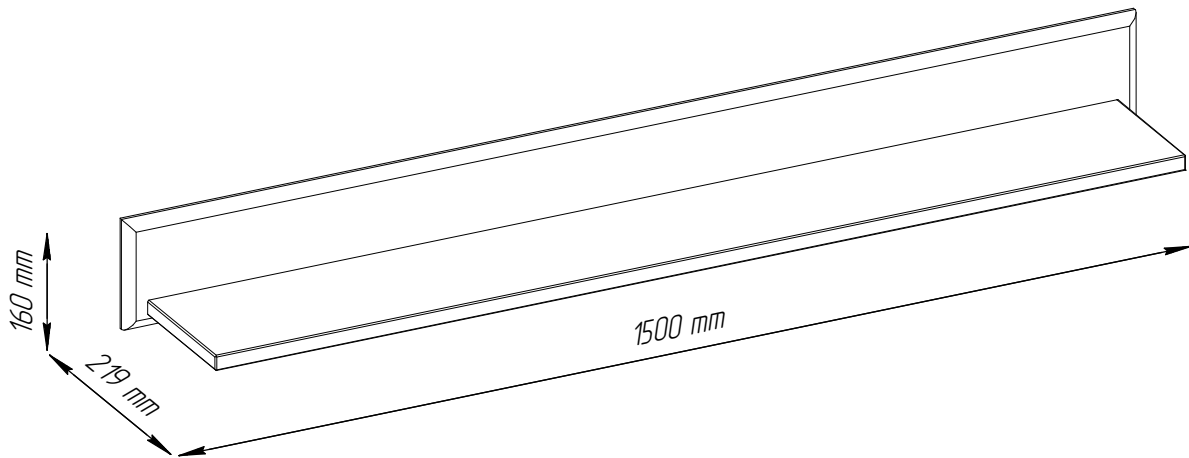

POLDARK D

15 min

Element symbol	Measurements				Code	Paket
	1	2	3	4		
1	1436	200	22	1	1002	1/1
2	1500	160	19	1	3045	1/1

▶ 1

▶ 2

▶ 3