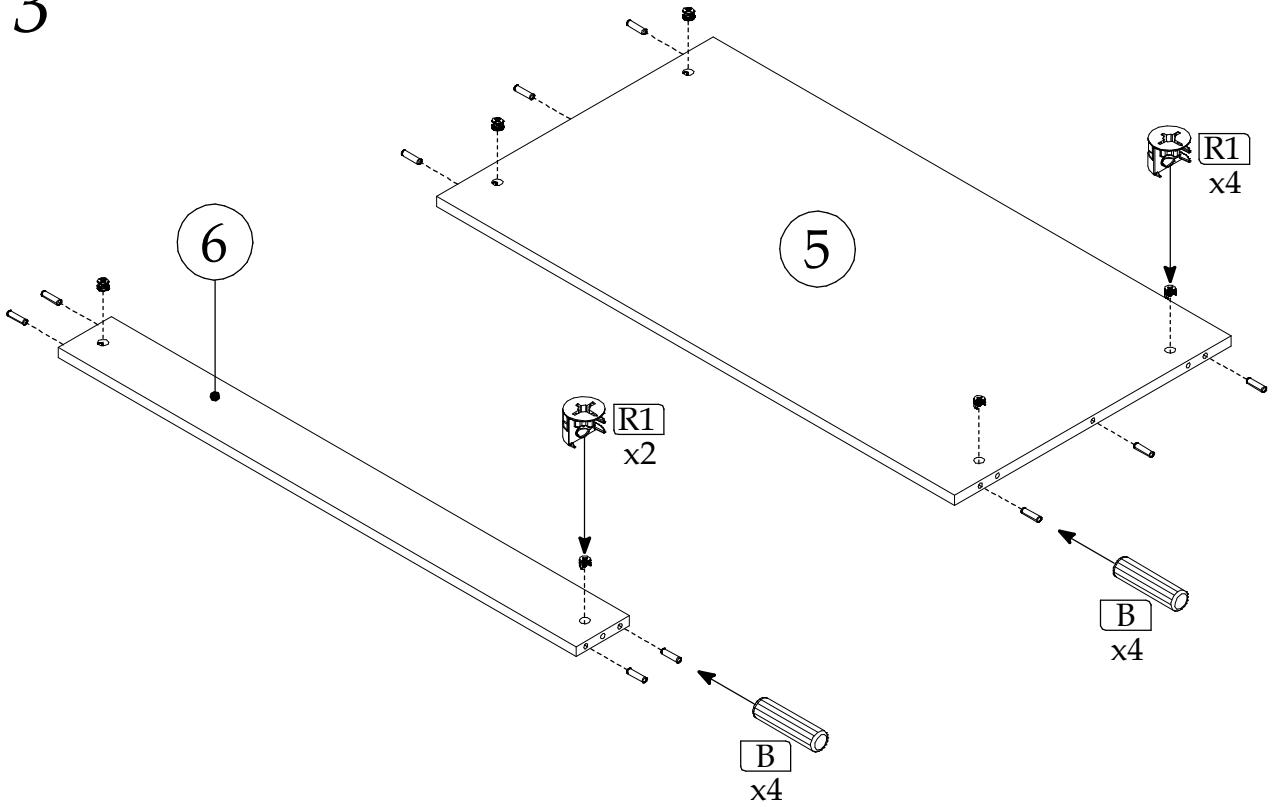

POLDARK F

70 min

Element symbol	Measurements				Code	Paket
1	1903	538	16	1	1001	2/3
2	1903	538	16	1	1002	2/3
3	1003	538	16	1	1003	1/3
4	1003	538	16	1	1004	1/3
5	969	501	16	1	1026	1/3
6	969	100	16	1	1027	1/3
7	1800	80	16	4	1007	2/3
8	696	501	16	1	N/A	1/3
9	1917.5	982	3	1	N/A	2/3
10	1864	72	19	1	3021	2/3

11	1864	72	19	1	3022	2/3
12	1003	72	19	1	3033	2/3
13	426	300	19	1	3046	3/3
14	426	300	19	1	3025	3/3
15	426	160	19	1	3047	3/3
16	426	800	19	1	3048	3/3
17	426	300	19	1	3049	3/3
18	426	300	19	1	3050	3/3
19	426	160	19	1	3051	3/3
20	426	800	19	1	3052	3/3
21	426	300	19	1	3053	3/3

► 1

► 2

▶ 3

▶ 4

▶ 5

▶ 6

▶ 7

▶ 8