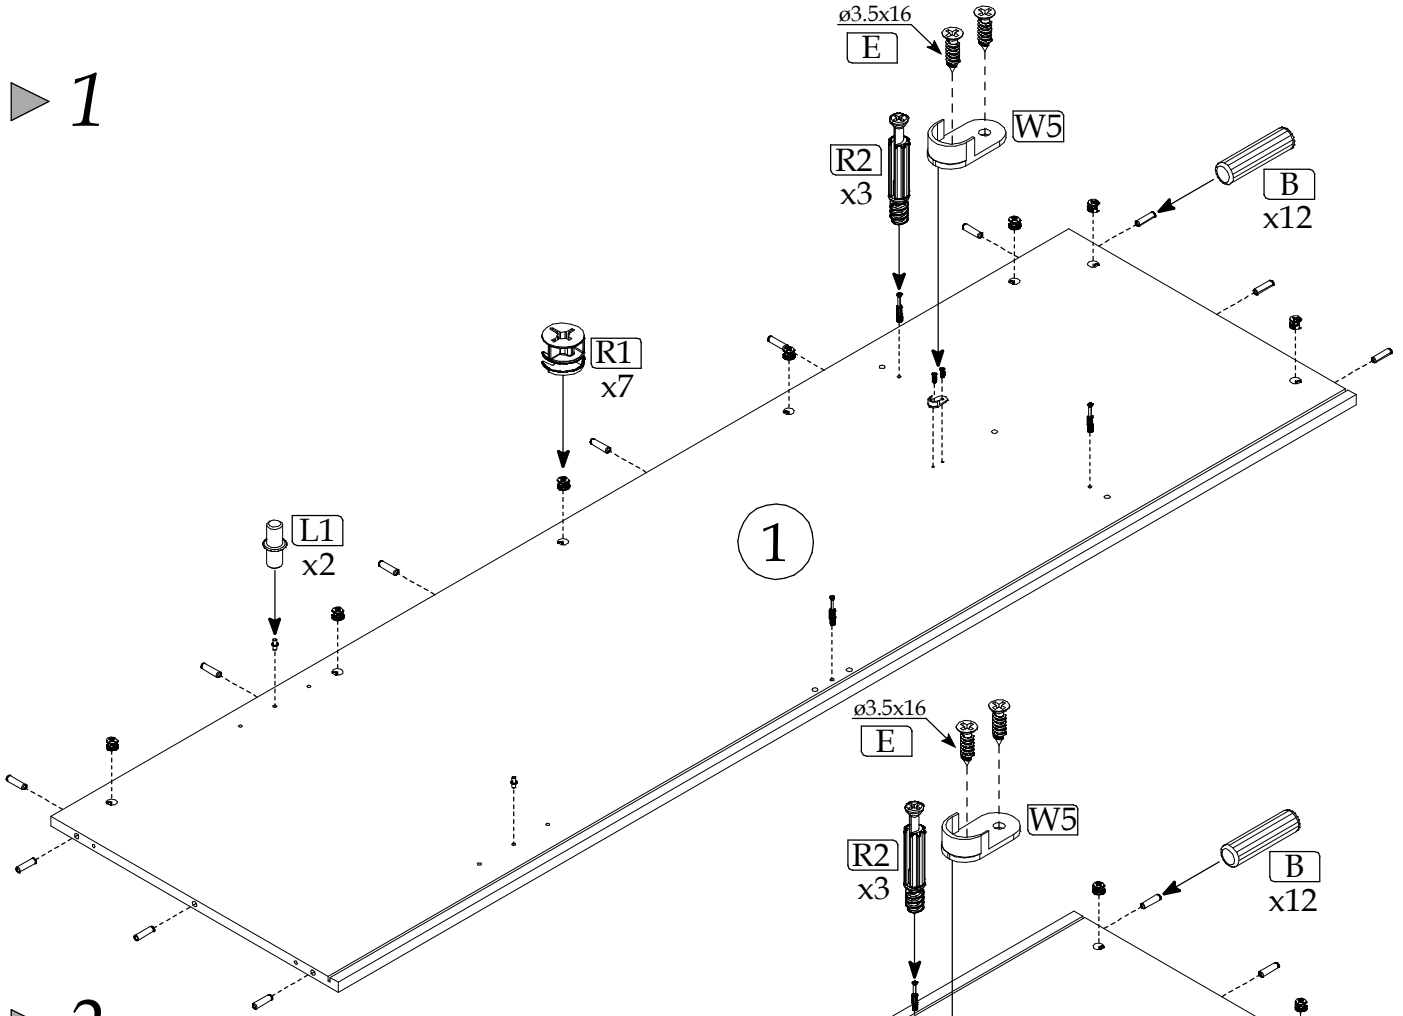

POLDARK F

70 min

Element symbol	Measurements				Code	Paket
1	1903	538	16	1	1001	2/3
2	1903	538	16	1	1002	2/3
3	1003	538	16	1	1003	1/3
4	1003	538	16	1	1004	1/3
5	969	501	16	1	1026	1/3
6	969	100	16	1	1027	1/3
7	1800	80	16	4	1007	2/3
8	696	501	16	1	N/A	1/3
9	1917.5	982	3	1	N/A	2/3
10	1864	72	19	1	3021	2/3

11	1864	72	19	1	3022	2/3
12	1003	72	19	1	3033	2/3
13	426	300	19	1	3046	3/3
14	426	300	19	1	3025	3/3
15	426	160	19	1	3047	3/3
16	426	800	19	1	3048	3/3
17	426	300	19	1	3049	3/3
18	426	300	19	1	3050	3/3
19	426	160	19	1	3051	3/3
20	426	800	19	1	3052	3/3
21	426	300	19	1	3053	3/3

► 1

► 2

▶ 3

▶ 4

▶ 5

▶ 6

▶ 7

▶ 8

▶ 9

▶ 10

► 11

▶ 12

► 13

► 14

► 15

► 16