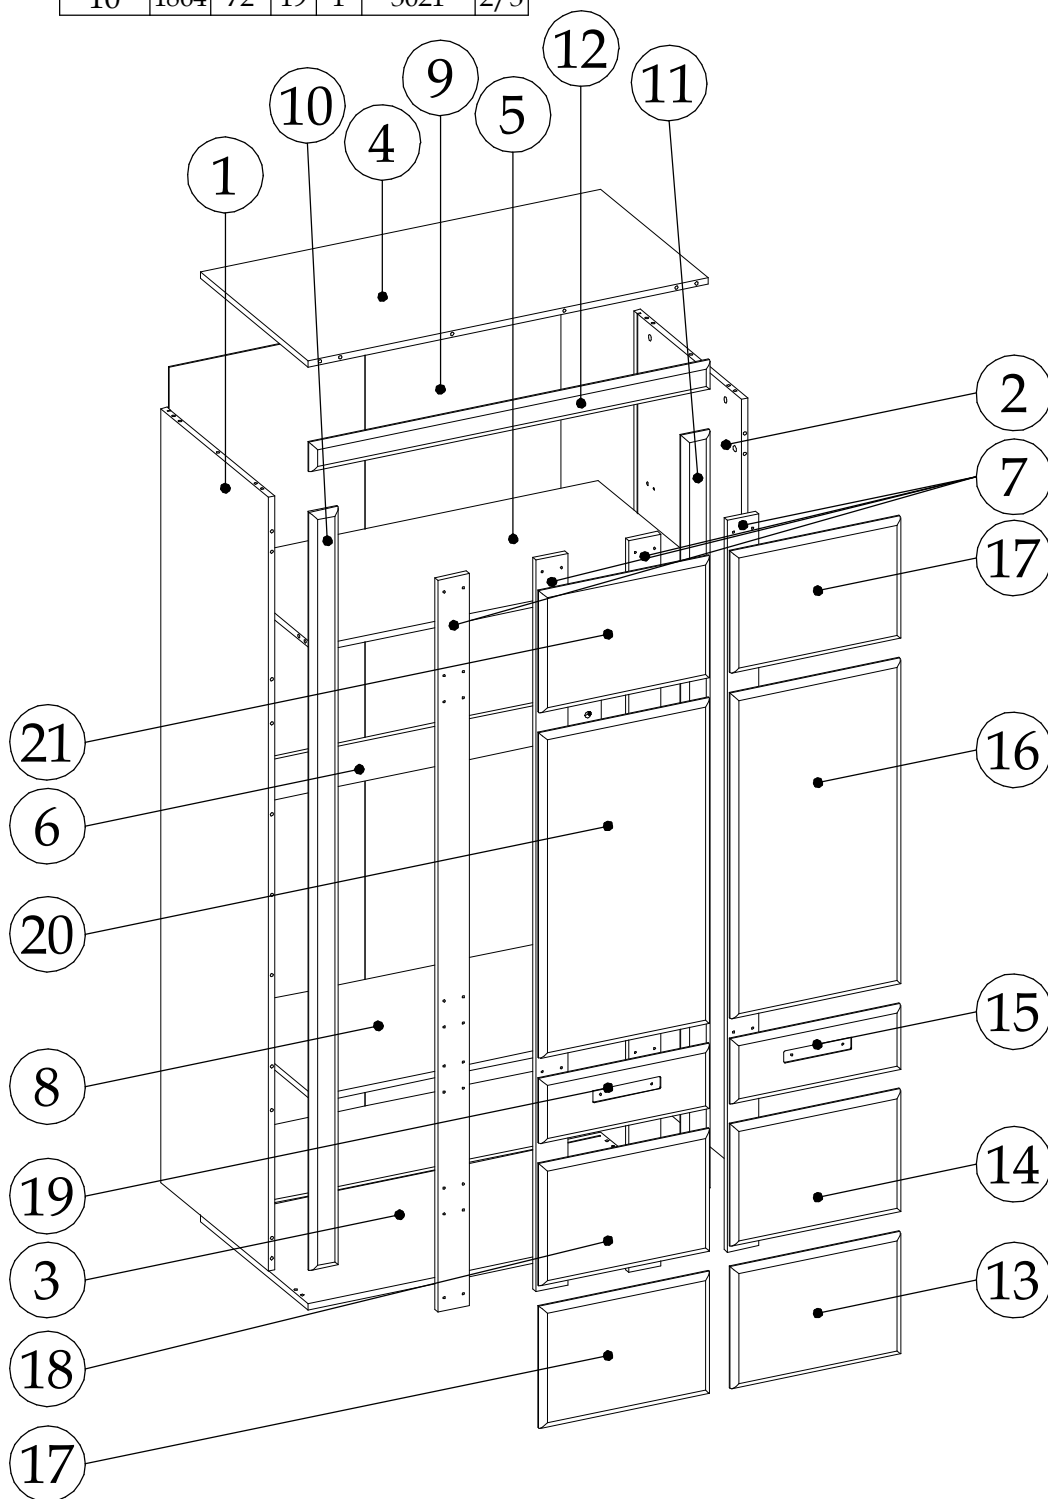

POLDARK F

70 min

Element symbol	Measurements				Code	Paket
1	1903	538	16	1	1001	2/3
2	1903	538	16	1	1002	2/3
3	1003	538	16	1	1003	1/3
4	1003	538	16	1	1004	1/3
5	969	501	16	1	1026	1/3
6	969	100	16	1	1027	1/3
7	1800	80	16	4	1007	2/3
8	696	501	16	1	N/A	1/3
9	1917.5	982	3	1	N/A	2/3
10	1864	72	19	1	3021	2/3

11	1864	72	19	1	3022	2/3
12	1003	72	19	1	3033	2/3
13	426	300	19	1	3046	3/3
14	426	300	19	1	3025	3/3
15	426	160	19	1	3047	3/3
16	426	800	19	1	3048	3/3
17	426	300	19	1	3049	3/3
18	426	300	19	1	3050	3/3
19	426	160	19	1	3051	3/3
20	426	800	19	1	3052	3/3
21	426	300	19	1	3053	3/3

► 1

► 2

▶ 3

▶ 4

▶ 5

▶ 6

▶ 7

▶ 8