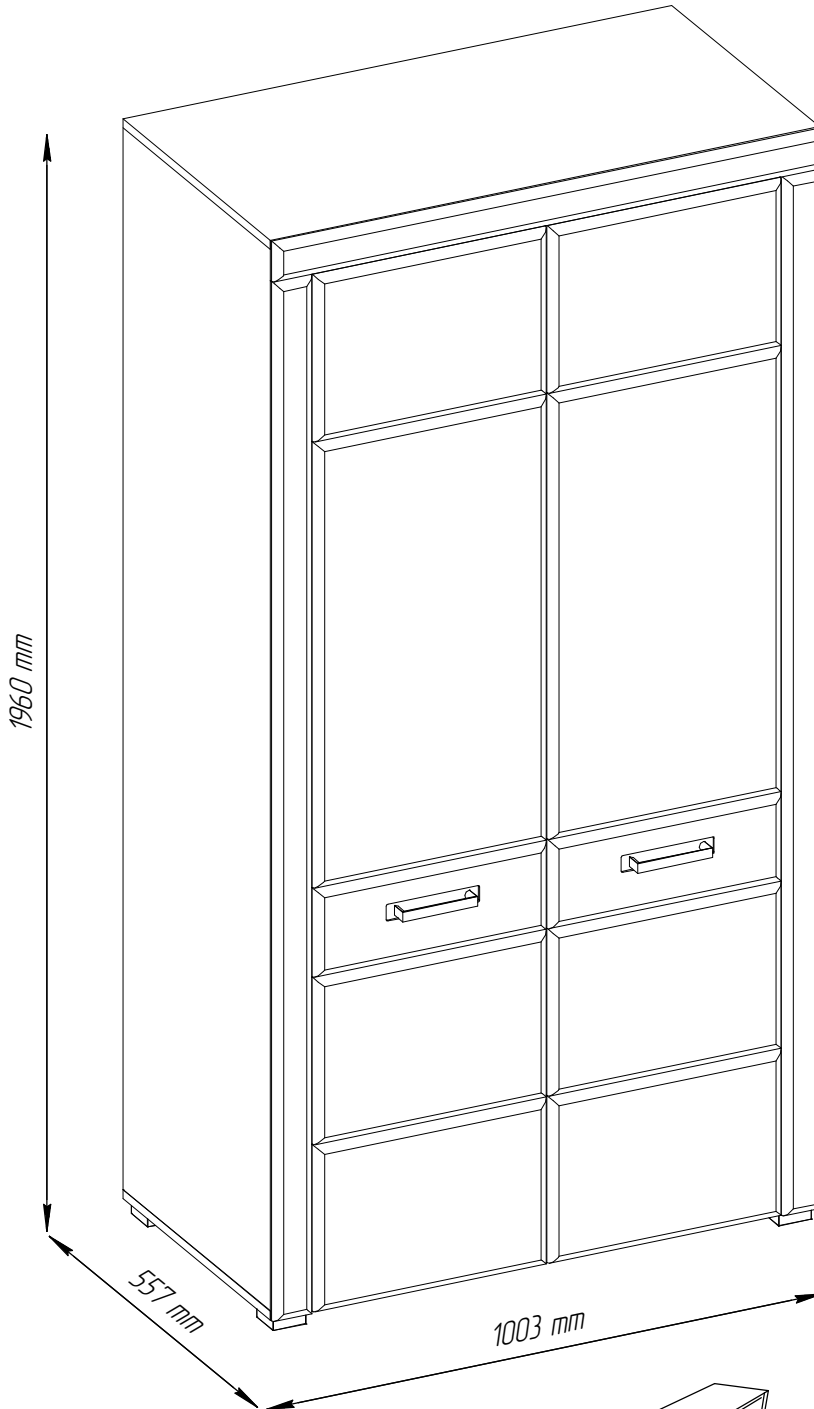

POLDARK F

70 min

Element symbol	Measurements				Code	Paket
1	1903	538	16	1	1001	2/3
2	1903	538	16	1	1002	2/3
3	1003	538	16	1	1003	1/3
4	1003	538	16	1	1004	1/3
5	969	501	16	1	1026	1/3
6	969	100	16	1	1027	1/3
7	1800	80	16	4	1007	2/3
8	696	501	16	1	N/A	1/3
9	1917.5	982	3	1	N/A	2/3
10	1864	72	19	1	3021	2/3

11	1864	72	19	1	3022	2/3
12	1003	72	19	1	3033	2/3
13	426	300	19	1	3046	3/3
14	426	300	19	1	3025	3/3
15	426	160	19	1	3047	3/3
16	426	800	19	1	3048	3/3
17	426	300	19	1	3049	3/3
18	426	300	19	1	3050	3/3
19	426	160	19	1	3051	3/3
20	426	800	19	1	3052	3/3
21	426	300	19	1	3053	3/3

► 1

► 2

▶ 3

▶ 4

▶ 5

▶ 6

▶ 7

▶ 8