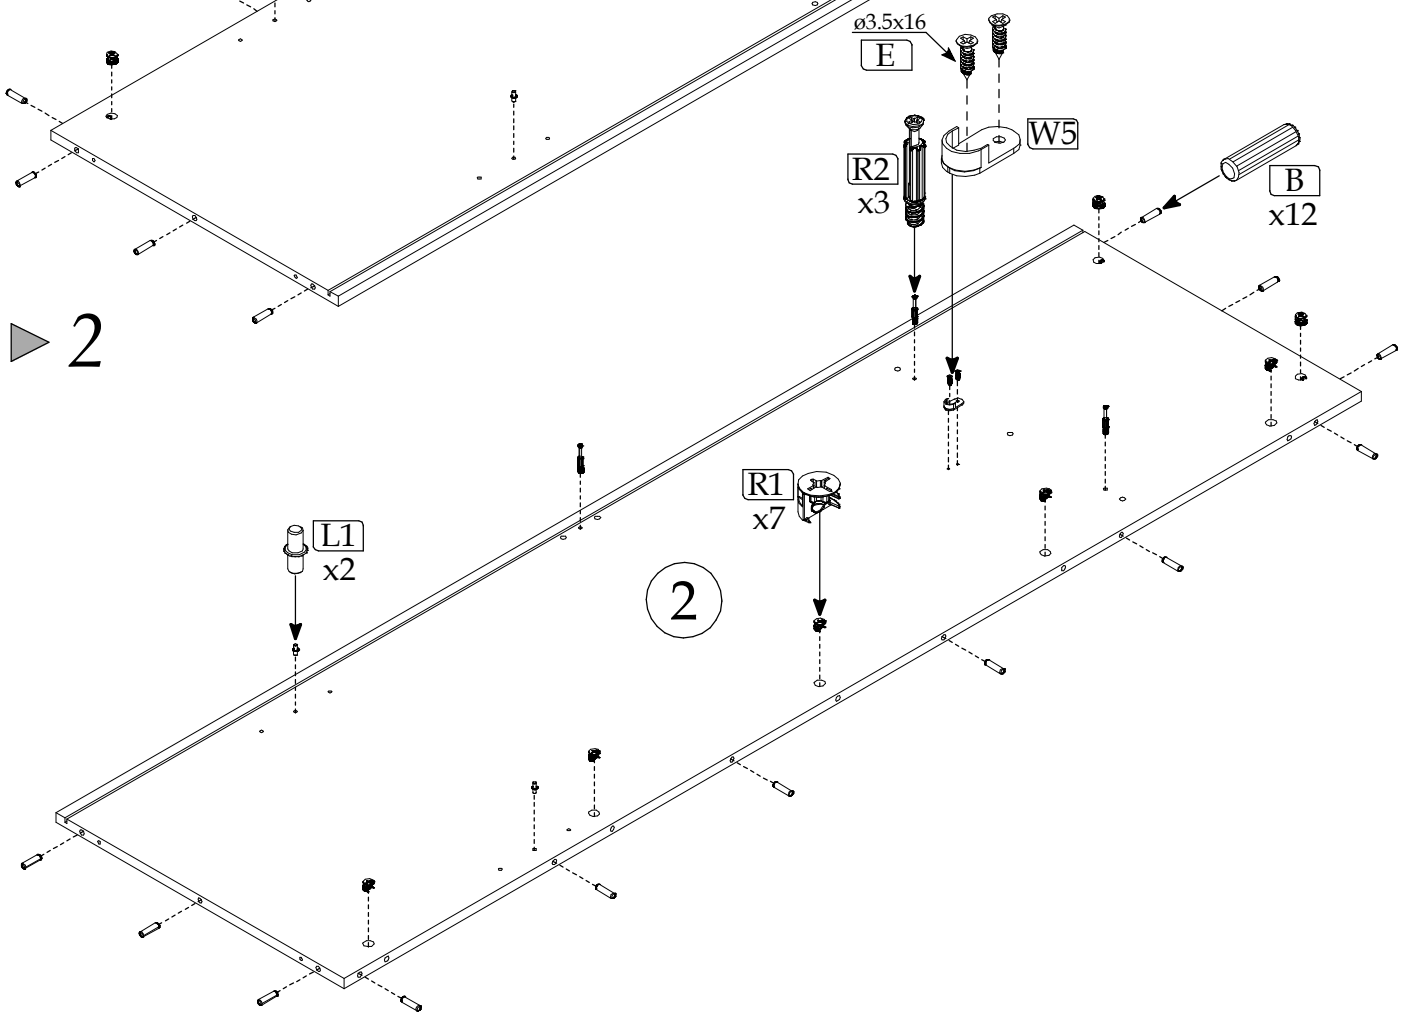

POLDARK F

70 min

Element symbol	Measurements				Code	Paket
1	1903	538	16	1	1001	2/3
2	1903	538	16	1	1002	2/3
3	1003	538	16	1	1003	1/3
4	1003	538	16	1	1004	1/3
5	969	501	16	1	1026	1/3
6	969	100	16	1	1027	1/3
7	1800	80	16	4	1007	2/3
8	696	501	16	1	N/A	1/3
9	1917.5	982	3	1	N/A	2/3
10	1864	72	19	1	3021	2/3

11	1864	72	19	1	3022	2/3
12	1003	72	19	1	3033	2/3
13	426	300	19	1	3046	3/3
14	426	300	19	1	3025	3/3
15	426	160	19	1	3047	3/3
16	426	800	19	1	3048	3/3
17	426	300	19	1	3049	3/3
18	426	300	19	1	3050	3/3
19	426	160	19	1	3051	3/3
20	426	800	19	1	3052	3/3
21	426	300	19	1	3053	3/3

► 1

► 2

▶ 3

▶ 4

▶ 5

▶ 6

▶ 7

▶ 8