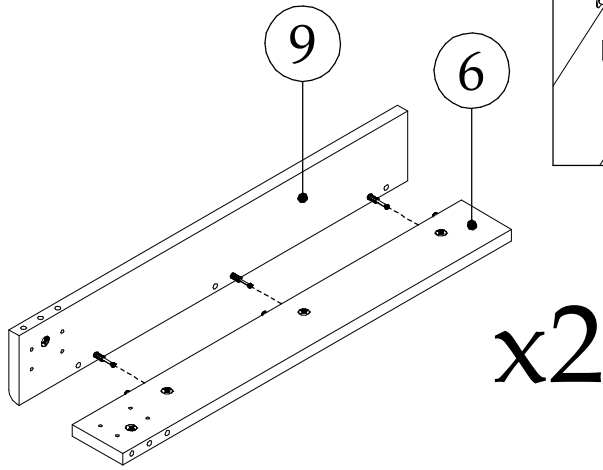

POLDARK S

60 min

Element symbol	Measurements				Code	Paket
	1	2	3	4		
1	800	900	22	2	1001	1/2
2	400	900	22	1	1003	1/2
3	660	98	16	2	1004	1/2
4	1360	98	16	2	1006	2/2
5	849	100	16	2	1008	1/2
6	727	94	19	2	3065	1/2
7	727	94	19	2	3066	1/2
8	727	113	19	2	3067	1/2
9	727	113	19	2	3068	1/2

► 1

► 2

▶ 3

▶ 4

► 5

► 6

▶ 7

▶ 8