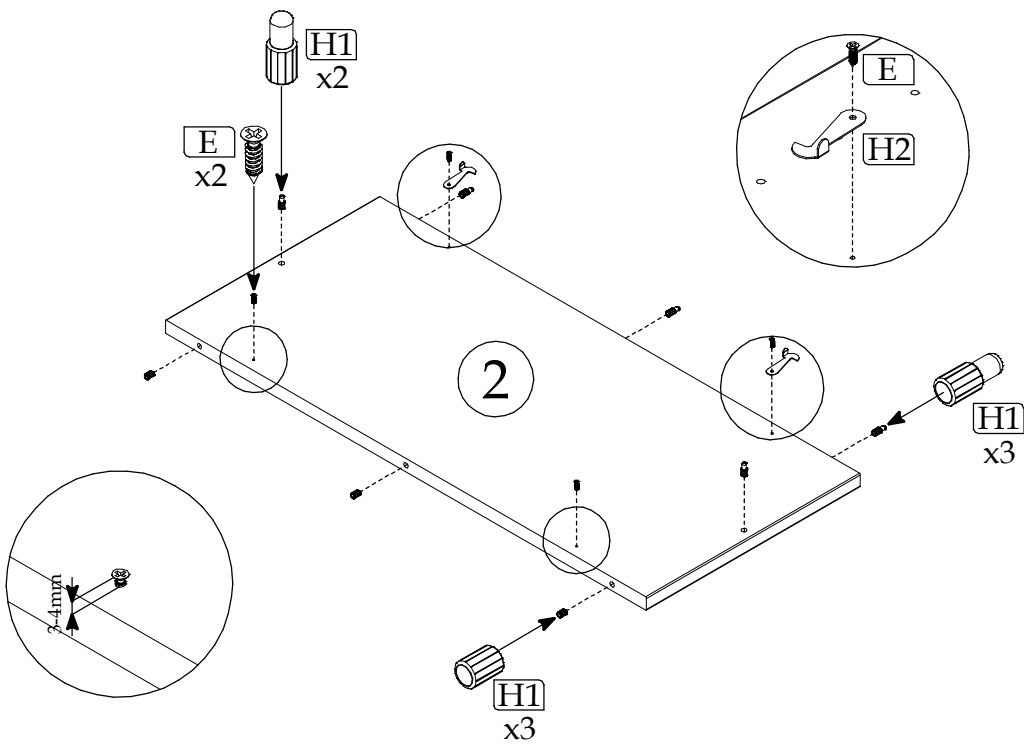

POLDARK S

60 min

Element symbol	Measurements				Code	Paket
	1	2	3	4		
1	800	900	22	2	1001	1/2
2	400	900	22	1	1003	1/2
3	660	98	16	2	1004	1/2
4	1360	98	16	2	1006	2/2
5	849	100	16	2	1008	1/2
6	727	94	19	2	3065	1/2
7	727	94	19	2	3066	1/2
8	727	113	19	2	3067	1/2
9	727	113	19	2	3068	1/2

► 1

► 2

▶ 3

▶ 4

► 5

► 6

▶ 7

▶ 8