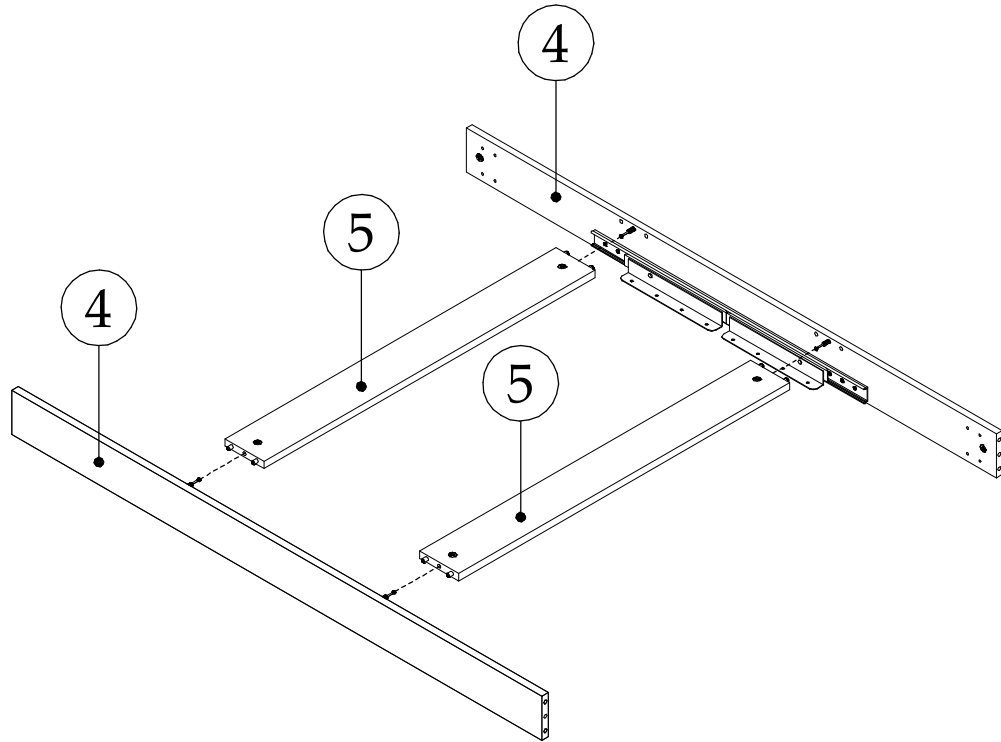

POLDARK S

60 min

Element symbol	Measurements				Code	Paket
	1	2	3	4		
1	800	900	22	2	1001	1/2
2	400	900	22	1	1003	1/2
3	660	98	16	2	1004	1/2
4	1360	98	16	2	1006	2/2
5	849	100	16	2	1008	1/2
6	727	94	19	2	3065	1/2
7	727	94	19	2	3066	1/2
8	727	113	19	2	3067	1/2
9	727	113	19	2	3068	1/2

► 1

► 2

▶ 3

▶ 4

► 5

► 6

▶ 7

▶ 8

► 9

► 10

► 11

► 12

▶ 15