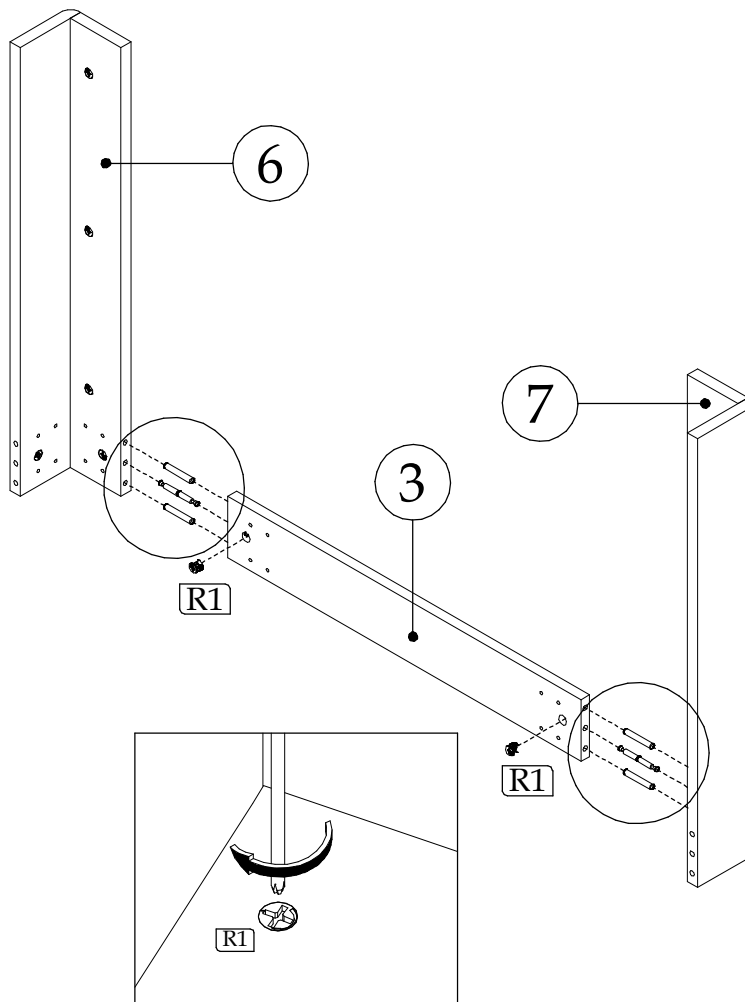

POLDARK S

60 min

Element symbol	Measurements				Code	Paket
	1	2	3	4		
1	800	900	22	2	1001	1/2
2	400	900	22	1	1003	1/2
3	660	98	16	2	1004	1/2
4	1360	98	16	2	1006	2/2
5	849	100	16	2	1008	1/2
6	727	94	19	2	3065	1/2
7	727	94	19	2	3066	1/2
8	727	113	19	2	3067	1/2
9	727	113	19	2	3068	1/2

► 1

► 2

▶ 3

▶ 4

► 5

► 6

▶ 7

▶ 8

► 9

► 10

► 11

► 12

▶ 15