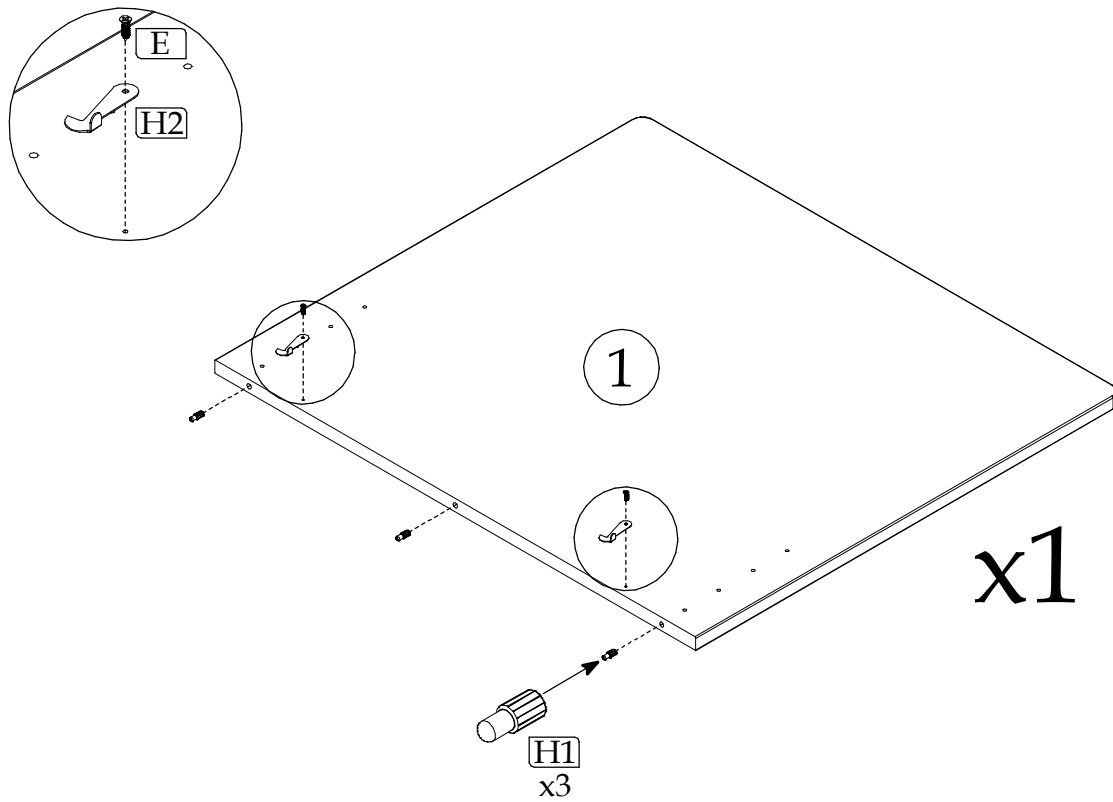

POLDARK S

60 min

Element symbol	Measurements				Code	Paket
	1	2	3	4		
1	800	900	22	2	1001	1/2
2	400	900	22	1	1003	1/2
3	660	98	16	2	1004	1/2
4	1360	98	16	2	1006	2/2
5	849	100	16	2	1008	1/2
6	727	94	19	2	3065	1/2
7	727	94	19	2	3066	1/2
8	727	113	19	2	3067	1/2
9	727	113	19	2	3068	1/2

► 1

► 2

▶ 3

▶ 4

► 5

► 6

▶ 7

▶ 8