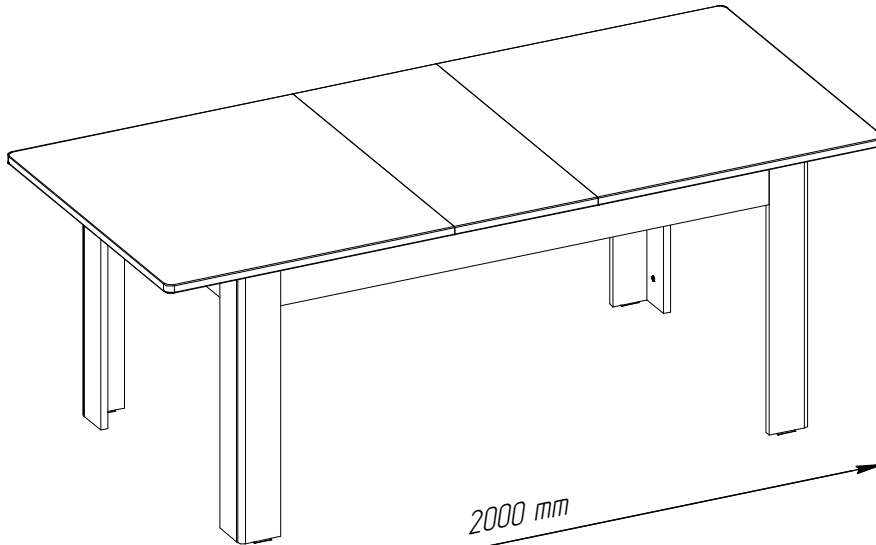

POLDARK S

60 min

Element symbol	Measurements				Code	Paket
	1	2	3	4		
1	800	900	22	2	1001	1/2
2	400	900	22	1	1003	1/2
3	660	98	16	2	1004	1/2
4	1360	98	16	2	1006	2/2
5	849	100	16	2	1008	1/2
6	727	94	19	2	3065	1/2
7	727	94	19	2	3066	1/2
8	727	113	19	2	3067	1/2
9	727	113	19	2	3068	1/2