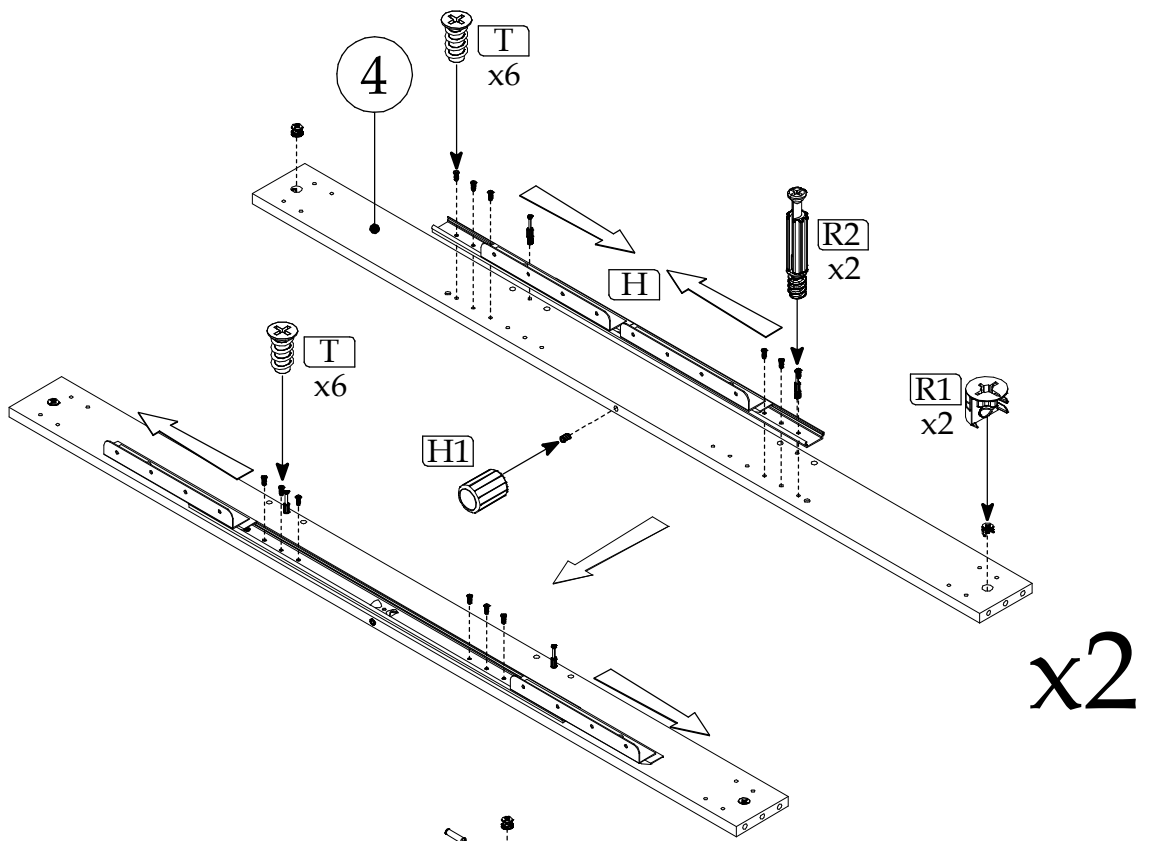

POLDARK S

60 min

Element symbol	Measurements				Code	Paket
	1	2	3	4		
1	800	900	22	2	1001	1/2
2	400	900	22	1	1003	1/2
3	660	98	16	2	1004	1/2
4	1360	98	16	2	1006	2/2
5	849	100	16	2	1008	1/2
6	727	94	19	2	3065	1/2
7	727	94	19	2	3066	1/2
8	727	113	19	2	3067	1/2
9	727	113	19	2	3068	1/2

► 1

► 2

▶ 3

▶ 4

► 5

► 6

▶ 7

▶ 8

► 9

► 10

► 11

► 12

▶ 15