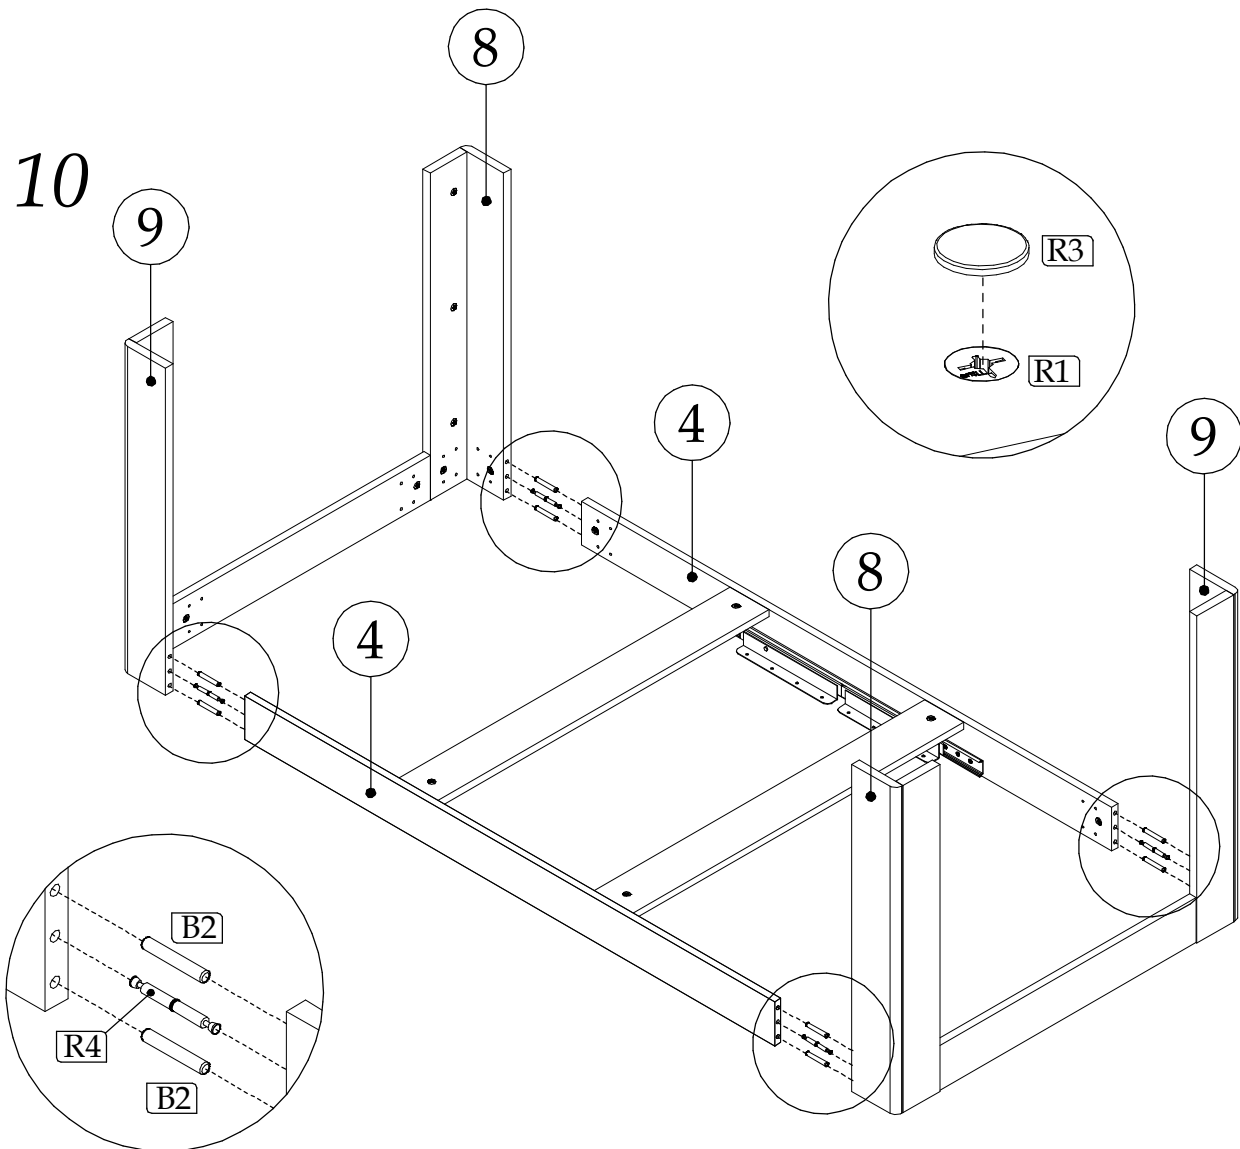

POLDARK S

60 min

Element symbol	Measurements				Code	Paket
	1	2	3	4		
1	800	900	22	2	1001	1/2
2	400	900	22	1	1003	1/2
3	660	98	16	2	1004	1/2
4	1360	98	16	2	1006	2/2
5	849	100	16	2	1008	1/2
6	727	94	19	2	3065	1/2
7	727	94	19	2	3066	1/2
8	727	113	19	2	3067	1/2
9	727	113	19	2	3068	1/2

► 1

► 2

▶ 3

▶ 4

► 5

► 6

▶ 7

▶ 8

► 9

► 10

► 11

► 12

▶ 15