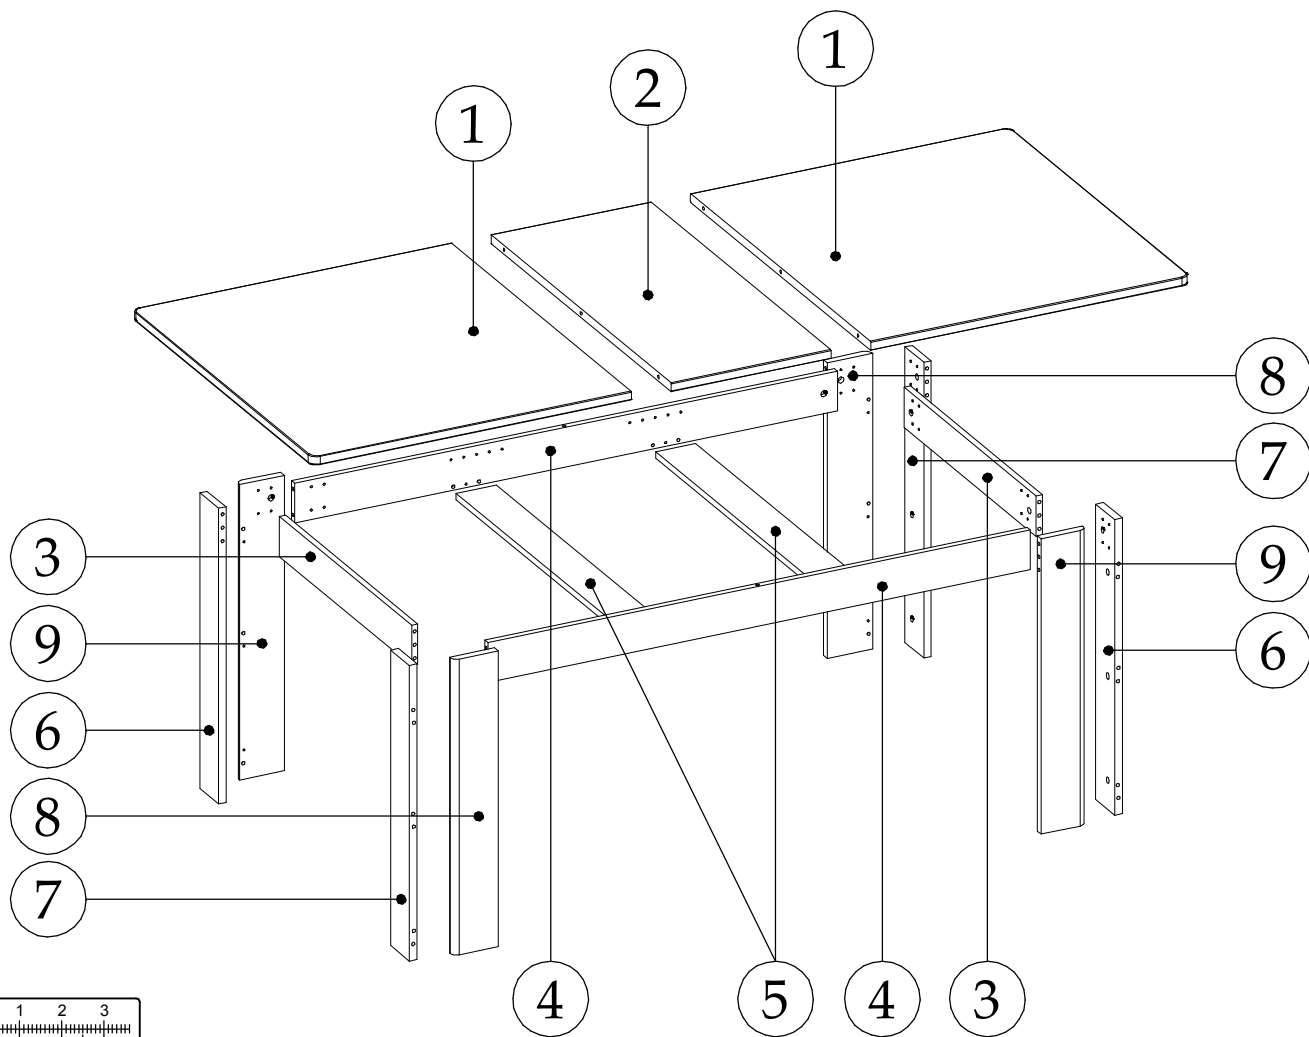

POLDARK S

60 min

Element symbol	Measurements				Code	Paket
	1	2	3	4		
1	800	900	22	2	1001	1/2
2	400	900	22	1	1003	1/2
3	660	98	16	2	1004	1/2
4	1360	98	16	2	1006	2/2
5	849	100	16	2	1008	1/2
6	727	94	19	2	3065	1/2
7	727	94	19	2	3066	1/2
8	727	113	19	2	3067	1/2
9	727	113	19	2	3068	1/2

► 1

► 2

▶ 3

▶ 4

► 5

► 6

▶ 7

▶ 8

► 9

► 10

► 11

► 12

▶ 15