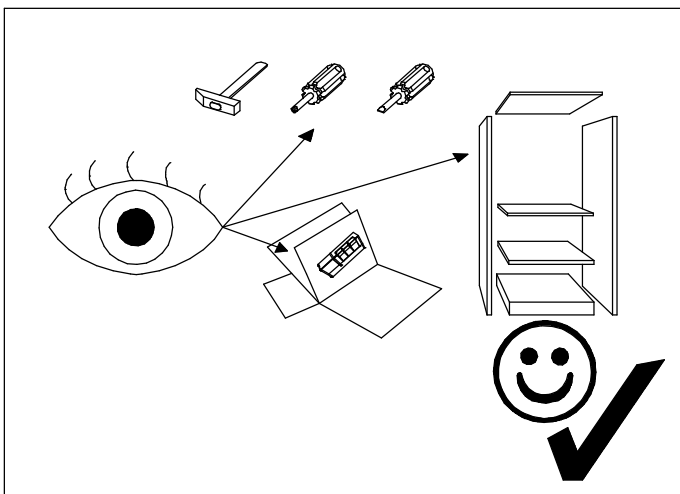

POLDARK S

60 min

Element symbol	Measurements				Code	Paket
	1	2	3	4		
1	800	900	22	2	1001	1/2
2	400	900	22	1	1003	1/2
3	660	98	16	2	1004	1/2
4	1360	98	16	2	1006	2/2
5	849	100	16	2	1008	1/2
6	727	94	19	2	3065	1/2
7	727	94	19	2	3066	1/2
8	727	113	19	2	3067	1/2
9	727	113	19	2	3068	1/2