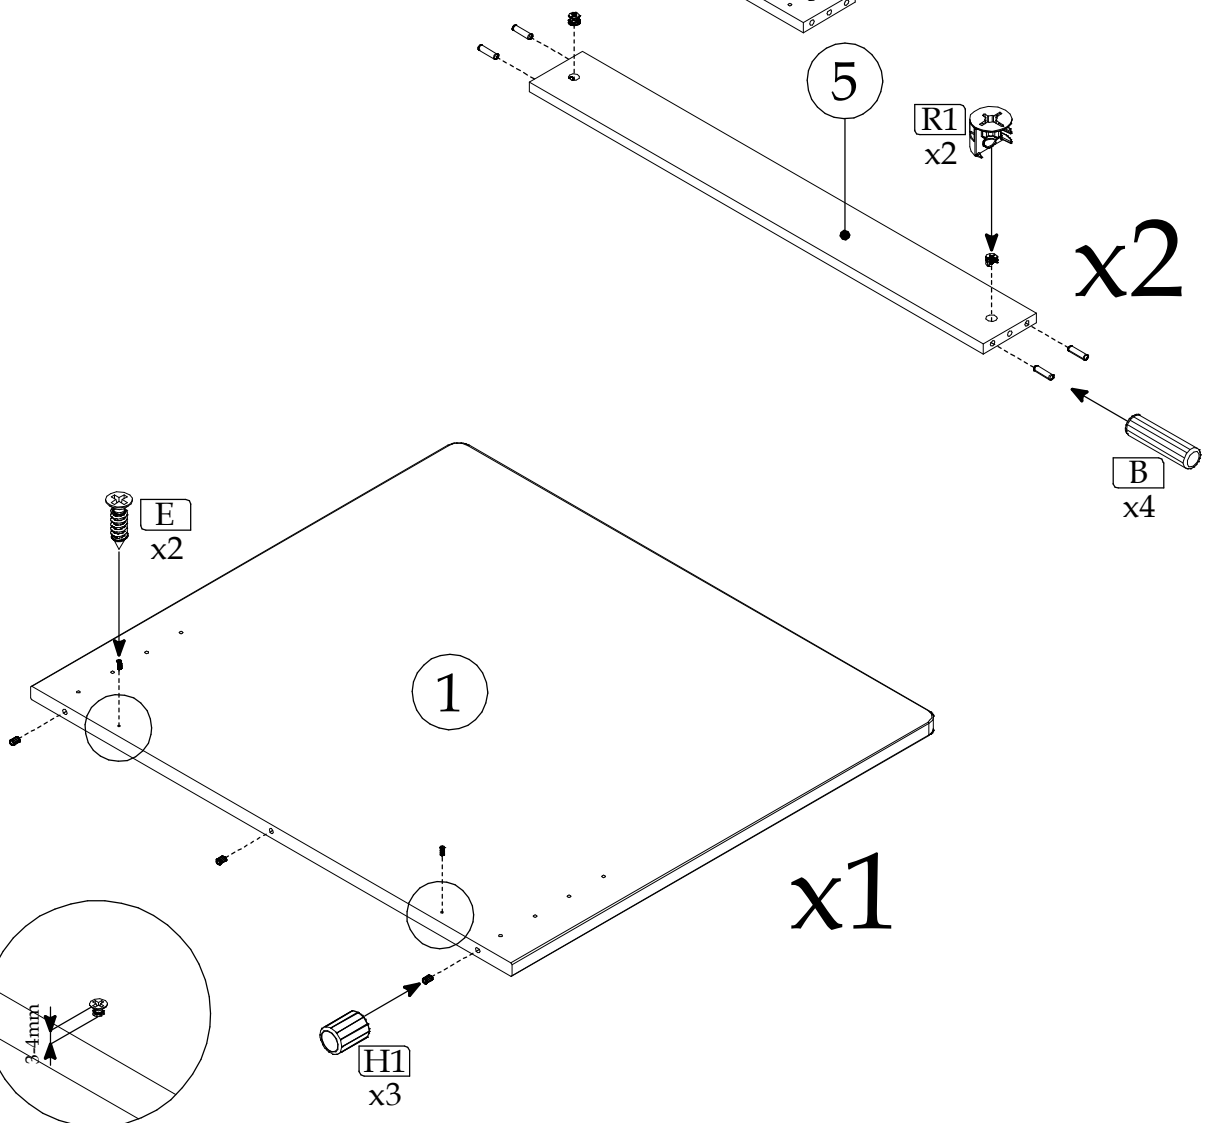

POLDARK S

60 min

Element symbol	Measurements				Code	Paket
	1	2	3	4		
1	800	900	22	2	1001	1/2
2	400	900	22	1	1003	1/2
3	660	98	16	2	1004	1/2
4	1360	98	16	2	1006	2/2
5	849	100	16	2	1008	1/2
6	727	94	19	2	3065	1/2
7	727	94	19	2	3066	1/2
8	727	113	19	2	3067	1/2
9	727	113	19	2	3068	1/2

► 1

► 2

▶ 3

▶ 4

► 5

► 6

▶ 7

▶ 8