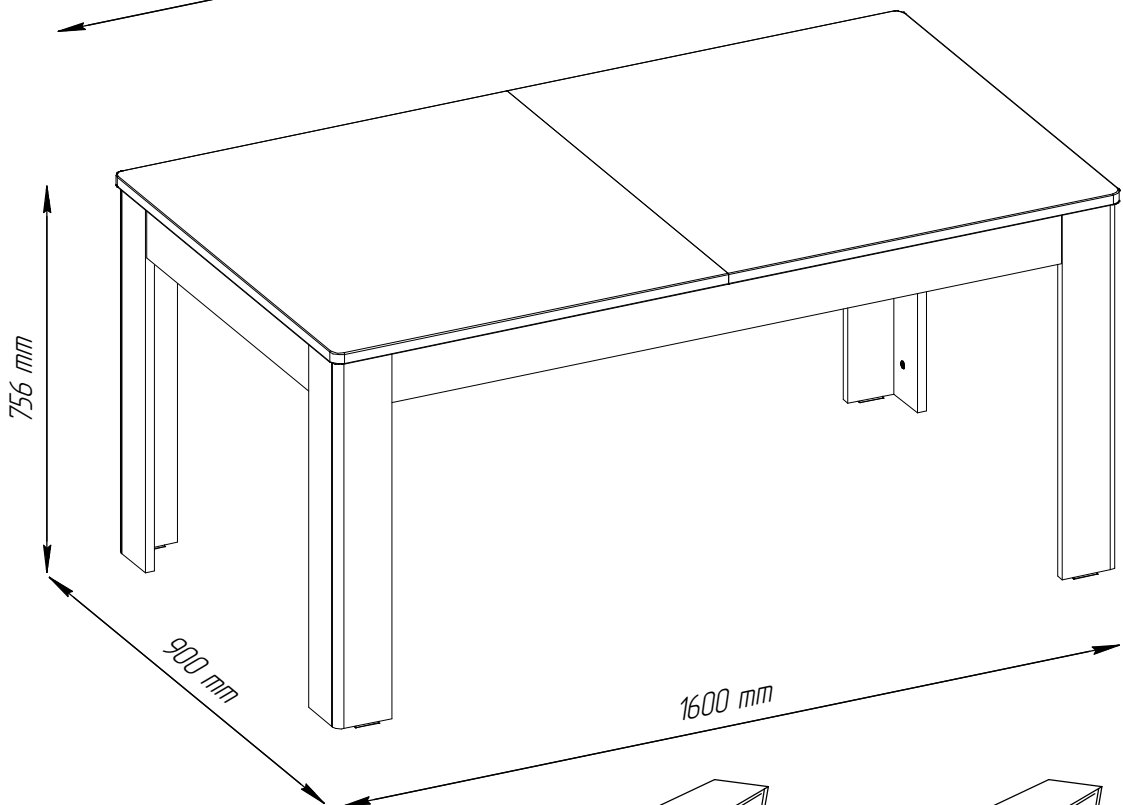

POLDARK S

60 min

Element symbol	Measurements				Code	Paket
	1	2	3	4		
1	800	900	22	2	1001	1/2
2	400	900	22	1	1003	1/2
3	660	98	16	2	1004	1/2
4	1360	98	16	2	1006	2/2
5	849	100	16	2	1008	1/2
6	727	94	19	2	3065	1/2
7	727	94	19	2	3066	1/2
8	727	113	19	2	3067	1/2
9	727	113	19	2	3068	1/2