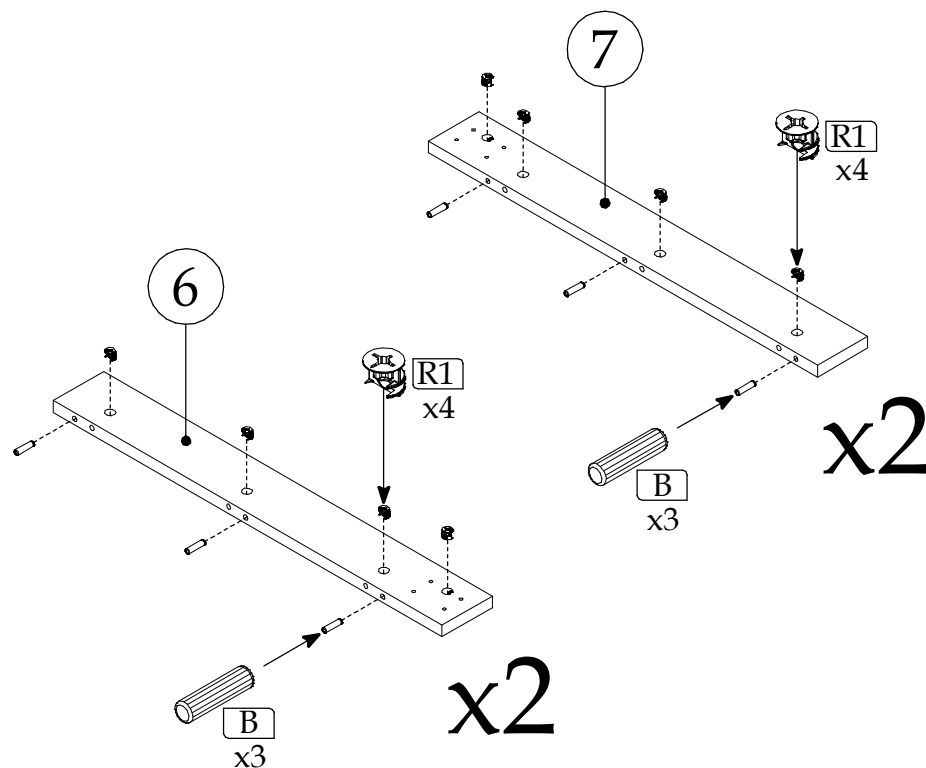

POLDARK S

60 min

Element symbol	Measurements				Code	Paket
	1	2	3	4		
1	800	900	22	2	1001	1/2
2	400	900	22	1	1003	1/2
3	660	98	16	2	1004	1/2
4	1360	98	16	2	1006	2/2
5	849	100	16	2	1008	1/2
6	727	94	19	2	3065	1/2
7	727	94	19	2	3066	1/2
8	727	113	19	2	3067	1/2
9	727	113	19	2	3068	1/2

► 1

► 2

▶ 3

▶ 4

► 5

► 6

▶ 7

▶ 8

► 9

► 10

► 11

► 12

▶ 15