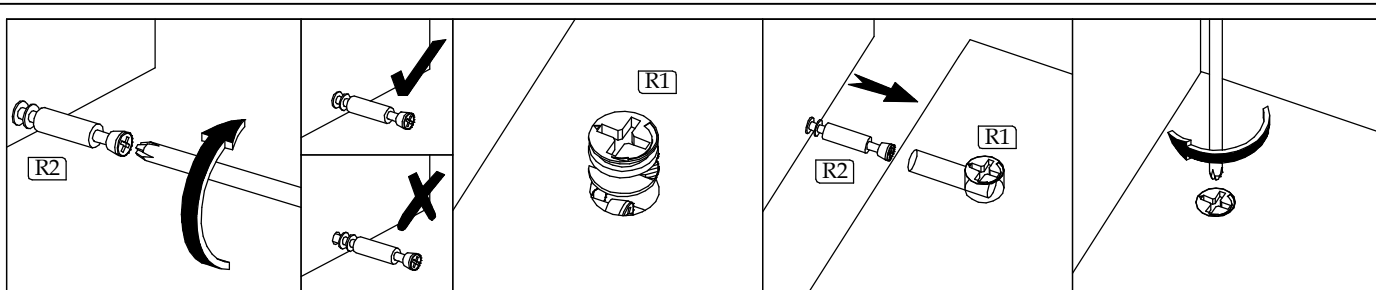

POLDARK S

60 min

Element symbol	Measurements				Code	Paket
	1	2	3	4		
1	800	900	22	2	1001	1/2
2	400	900	22	1	1003	1/2
3	660	98	16	2	1004	1/2
4	1360	98	16	2	1006	2/2
5	849	100	16	2	1008	1/2
6	727	94	19	2	3065	1/2
7	727	94	19	2	3066	1/2
8	727	113	19	2	3067	1/2
9	727	113	19	2	3068	1/2