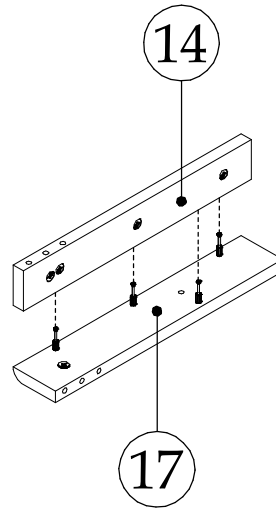

POLDARK T

70 min

Element symbol	Measurements				Code	Paket
1	572	100	16	2	1004	1/1
2	952	702	16	1	1006	1/1
3	702	100	16	1	1007	1/1
4	702	100	16	1	1012	1/1
5	834	100	16	1	1015	1/1
6	450	80	16	1	1008	1/1
7	776.5	65	16	1	1009	1/1
8	450	80	16	1	1010	1/1
9	450	100	16	1	1011	1/1

► 1

► 2

▶ 3

▶ 4

► 5

► 6

▶ 7

▶ 8

► 9

► 10

► 11

► 12

▶ 13

▶ 14

► 15

 max
3 kg