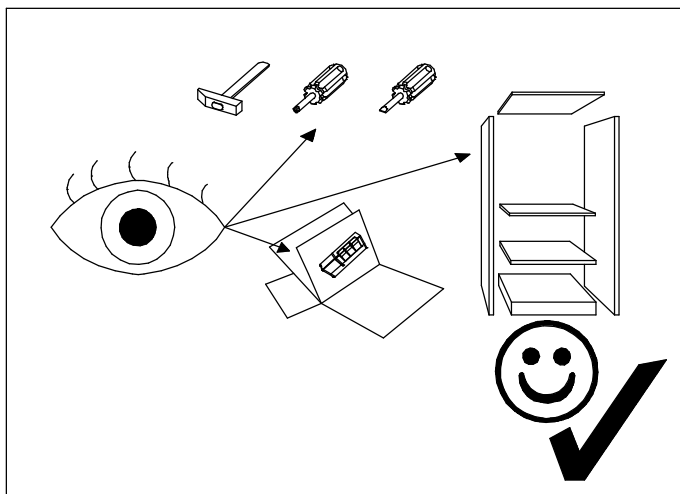

POLDARK T

70 min

Element symbol	Measurements				Code	Paket
1	572	100	16	2	1004	1/1
2	952	702	16	1	1006	1/1
3	702	100	16	1	1007	1/1
4	702	100	16	1	1012	1/1
5	834	100	16	1	1015	1/1
6	450	80	16	1	1008	1/1
7	776.5	65	16	1	1009	1/1
8	450	80	16	1	1010	1/1
9	450	100	16	1	1011	1/1