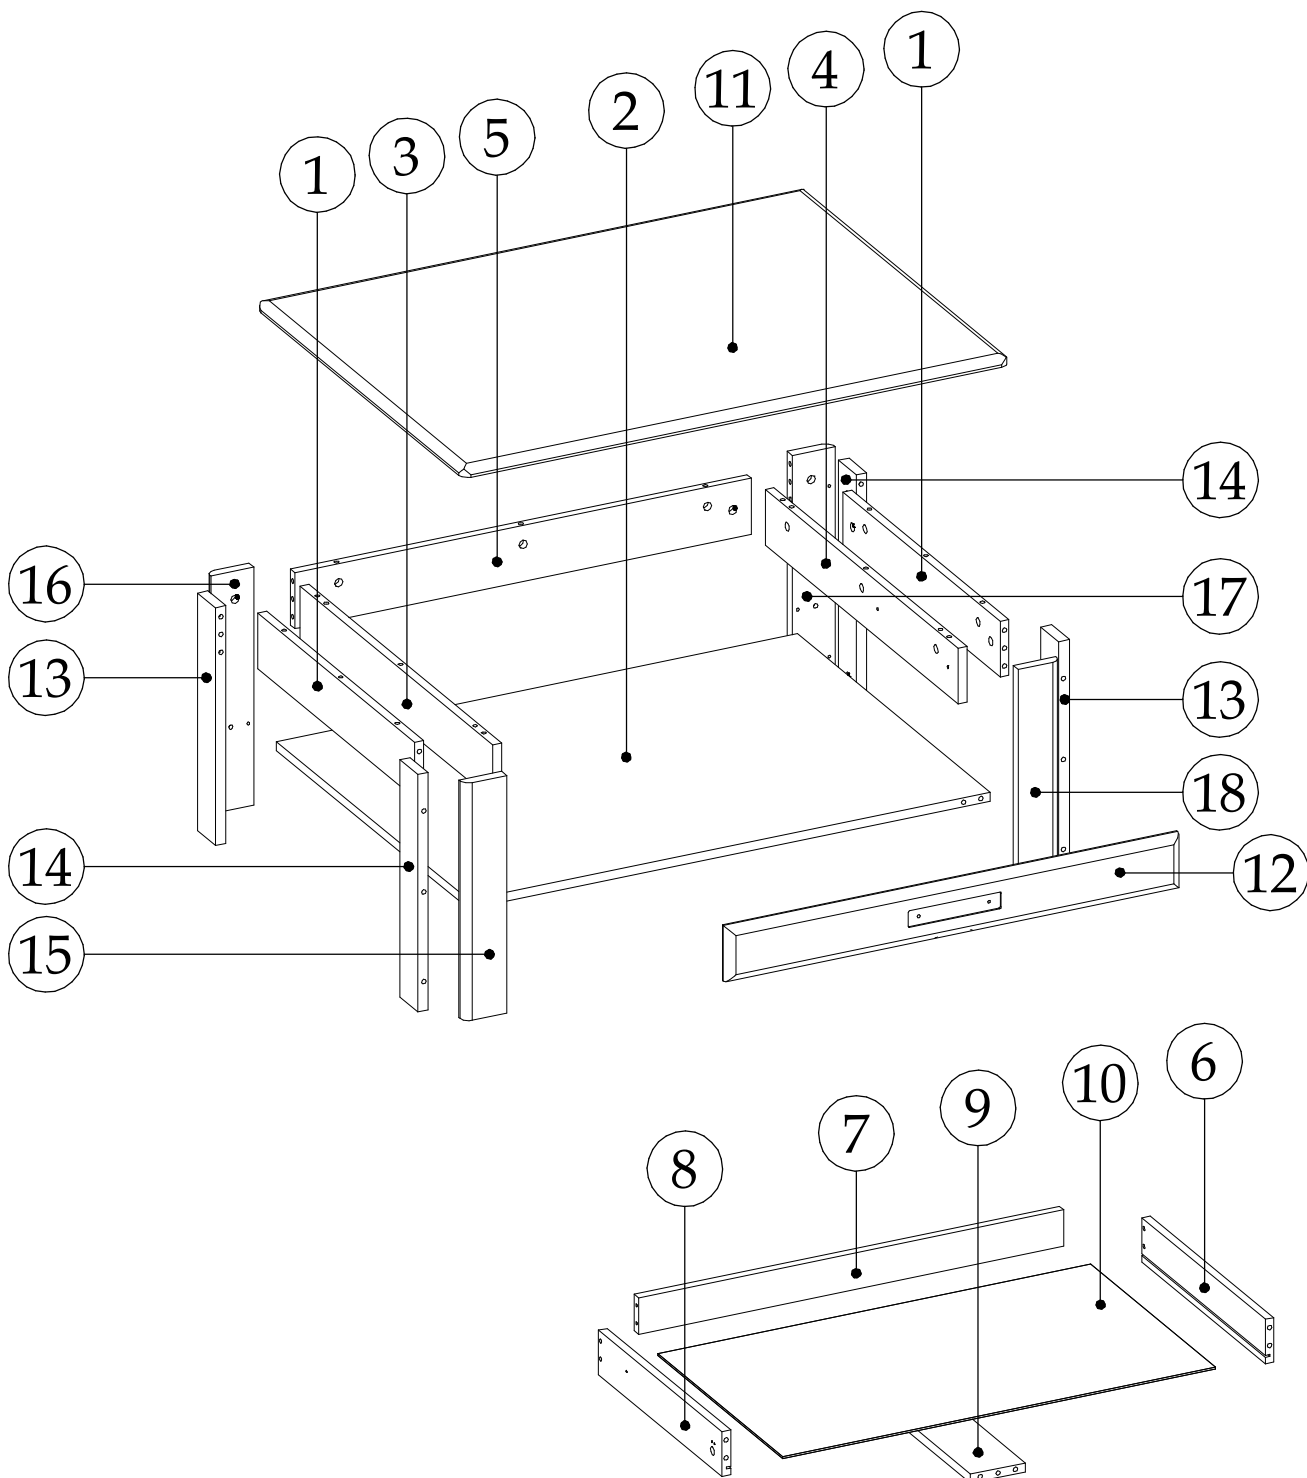

POLDARK T

70 min

Element symbol	Measurements				Code	Paket
1	572	100	16	2	1004	1/1
2	952	702	16	1	1006	1/1
3	702	100	16	1	1007	1/1
4	702	100	16	1	1012	1/1
5	834	100	16	1	1015	1/1
6	450	80	16	1	1008	1/1
7	776.5	65	16	1	1009	1/1
8	450	80	16	1	1010	1/1
9	450	100	16	1	1011	1/1

10	790	455	3	1	N/A	1/2
11	1000	750	19	1	3057	1/1
12	830	100	19	1	3058	1/1
13	426	65	19	2	3059	1/1
14	426	65	19	2	3060	1/1
15	426	78	19	1	3061	1/1
16	426	78	19	1	3062	1/1
17	426	78	19	1	3063	1/1
18	426	78	19	1	3064	1/1

► 1

► 2

▶ 3

▶ 4

► 5

► 6

▶ 7

▶ 8