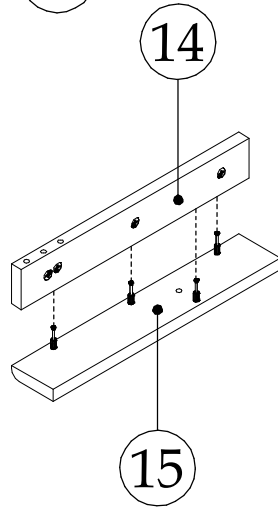

POLDARK T

70 min

Element symbol	Measurements				Code	Paket
1	572	100	16	2	1004	1/1
2	952	702	16	1	1006	1/1
3	702	100	16	1	1007	1/1
4	702	100	16	1	1012	1/1
5	834	100	16	1	1015	1/1
6	450	80	16	1	1008	1/1
7	776.5	65	16	1	1009	1/1
8	450	80	16	1	1010	1/1
9	450	100	16	1	1011	1/1

► 1

► 2

▶ 3

▶ 4

► 5

► 6

▶ 7

▶ 8

► 9

► 10

► 11

► 12

▶ 13

▶ 14

► 15

 max
3 kg