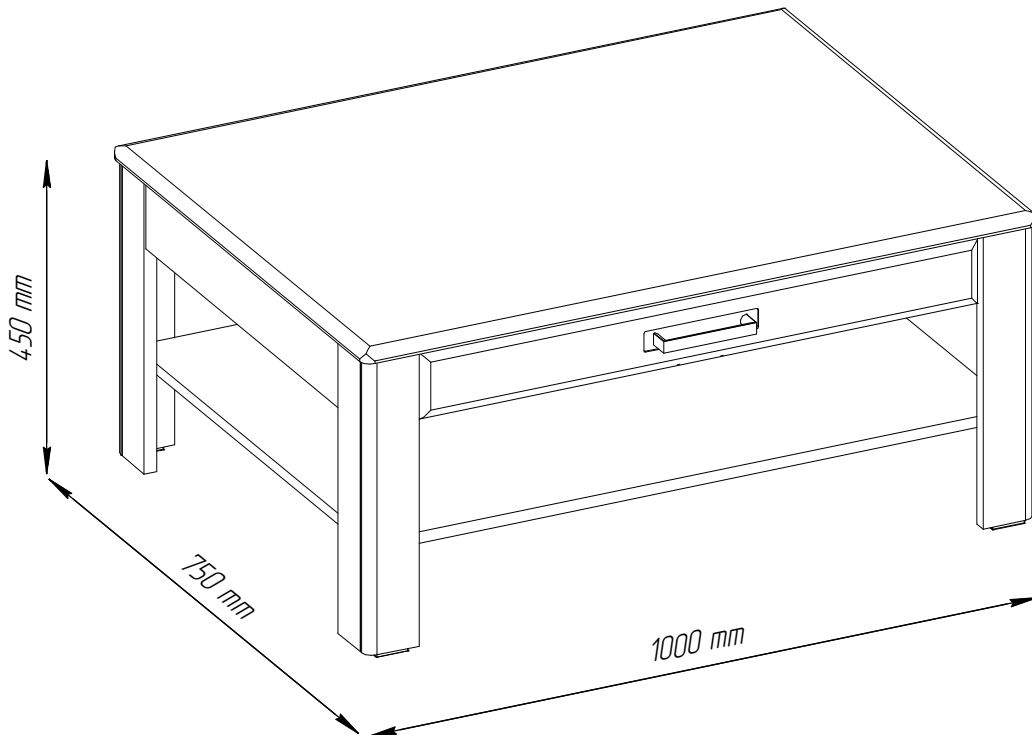

POLDARK T

70 min

Element symbol	Measurements				Code	Paket
1	572	100	16	2	1004	1/1
2	952	702	16	1	1006	1/1
3	702	100	16	1	1007	1/1
4	702	100	16	1	1012	1/1
5	834	100	16	1	1015	1/1
6	450	80	16	1	1008	1/1
7	776.5	65	16	1	1009	1/1
8	450	80	16	1	1010	1/1
9	450	100	16	1	1011	1/1