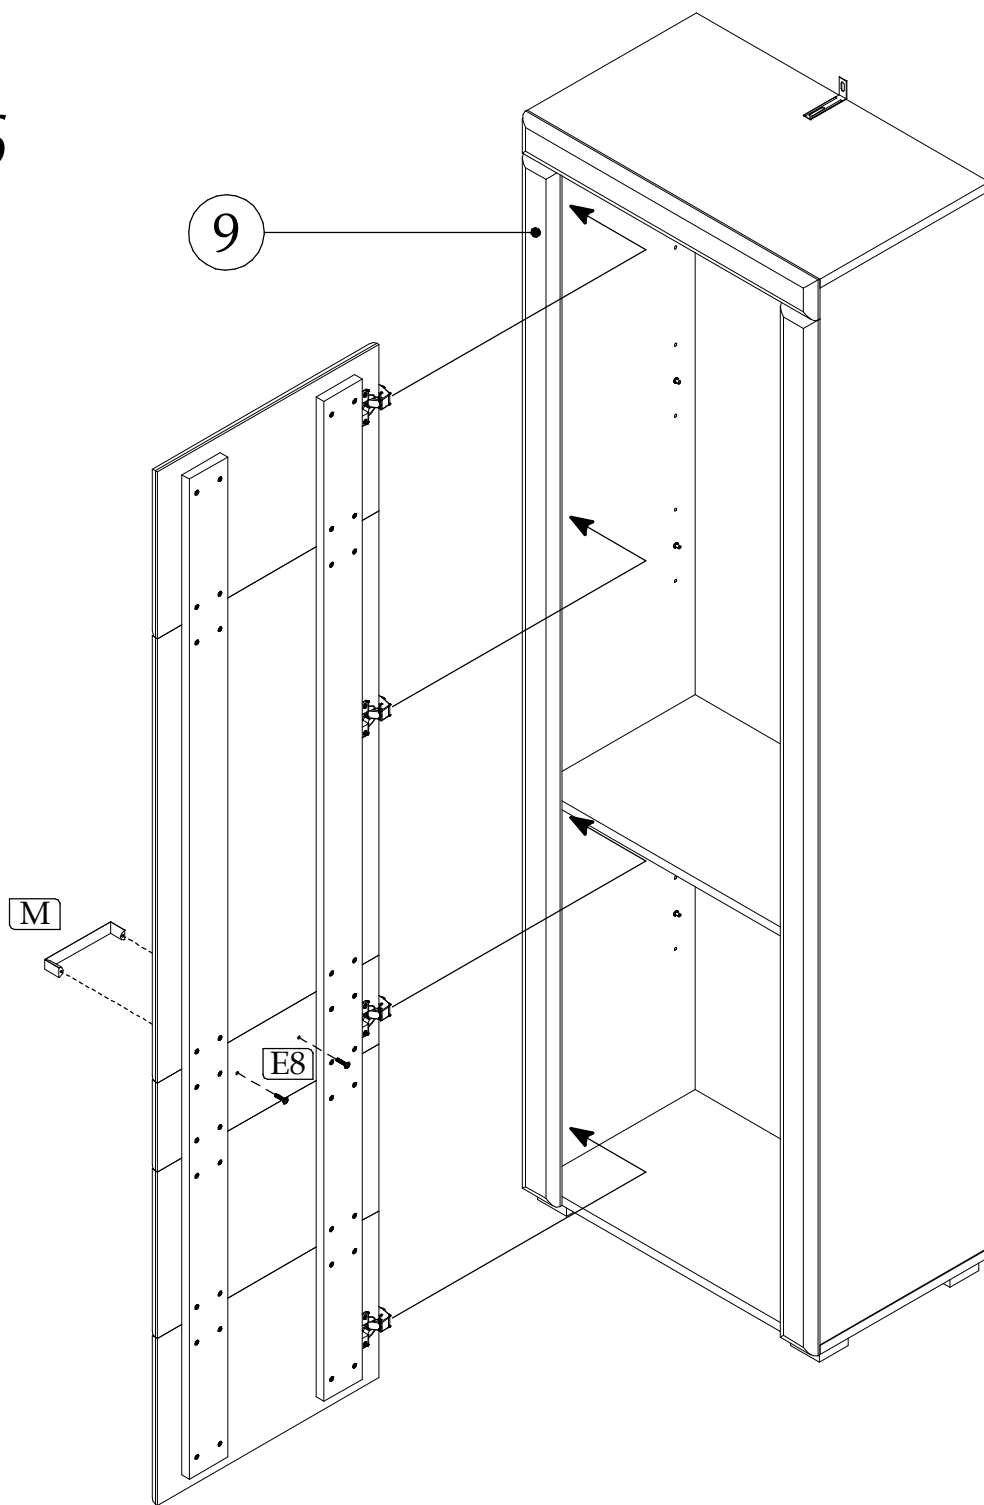

POLDARK V

70 min

Element symbol	Measurements				Code	Paket
1	1903	351	16	1	1001	1/2
2	1903	351	16	1	1002	1/2
3	608	351	16	1	1003	1/2
4	608	351	16	1	1004	1/2
5	574	330	16	1	1026	1/2
6	1800	80	16	2	1007	1/2
7	574	314	16	4	N/A	1/2
8	1917	588	3	1	N/A	1/2
9	1864	72	19	1	3021	1/2
10	1864	72	19	1	3022	1/2
11	608	72	19	1	3023	2/2
12	460	300	19	1	3069	2/2
13	460	300	19	1	3070	2/2
14	460	160	19	1	3071	2/2
15	460	800	19	1	3072	2/2
16	460	300	19	1	3073	2/2

▶ 9

▶ 10

► 11

► 12

► 13

► 14

► 15

► 16