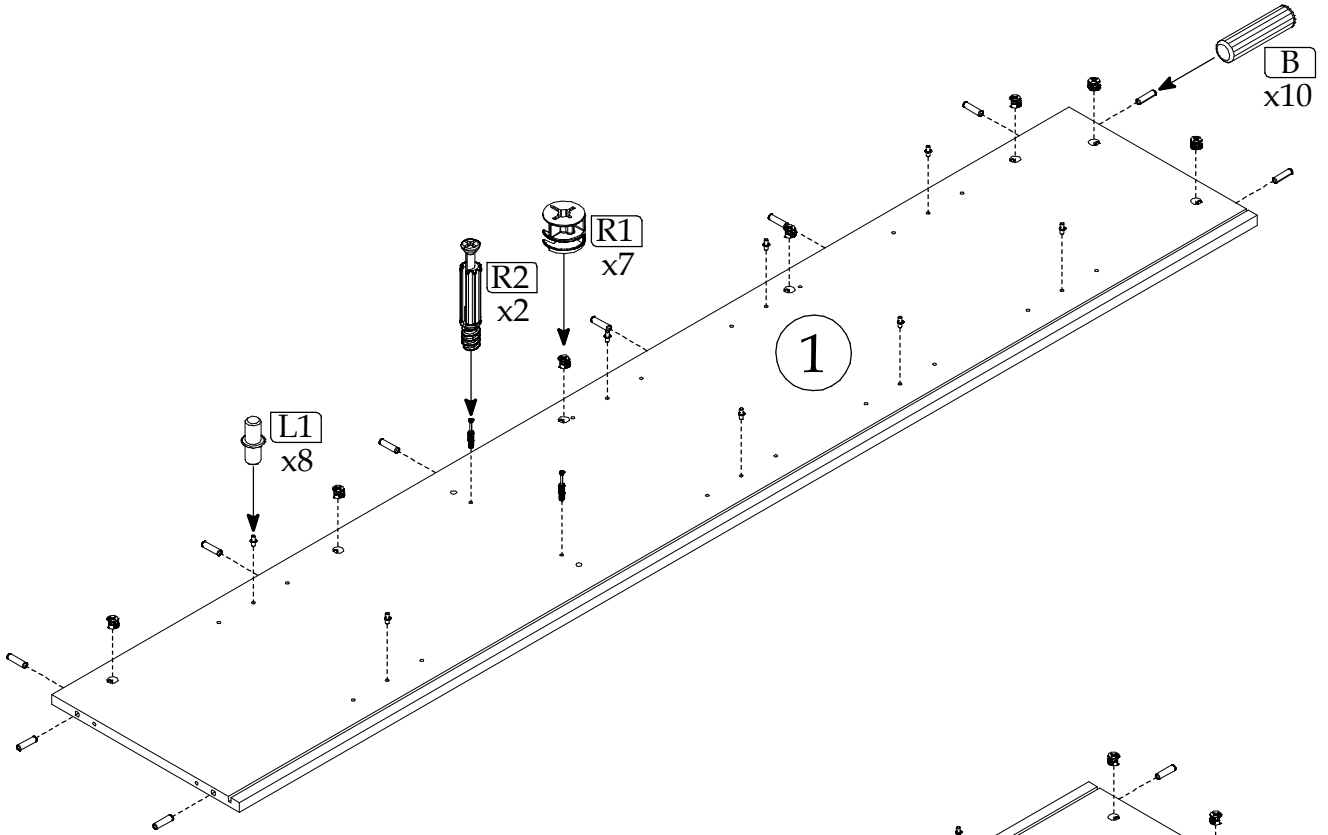

POLDARK V

70 min

Element symbol	Measurements				Code	Paket
1	1903	351	16	1	1001	1/2
2	1903	351	16	1	1002	1/2
3	608	351	16	1	1003	1/2
4	608	351	16	1	1004	1/2
5	574	330	16	1	1026	1/2
6	1800	80	16	2	1007	1/2
7	574	314	16	4	N/A	1/2
8	1917	588	3	1	N/A	1/2
9	1864	72	19	1	3021	1/2
10	1864	72	19	1	3022	1/2
11	608	72	19	1	3023	2/2
12	460	300	19	1	3069	2/2
13	460	300	19	1	3070	2/2
14	460	160	19	1	3071	2/2
15	460	800	19	1	3072	2/2
16	460	300	19	1	3073	2/2

► 1

► 2

▶ 3

▶ 4

► 5

► 6

▶ 7

▶ 8

▶ 9

▶ 10

► 11

► 12

► 13

► 14

► 15

► 16