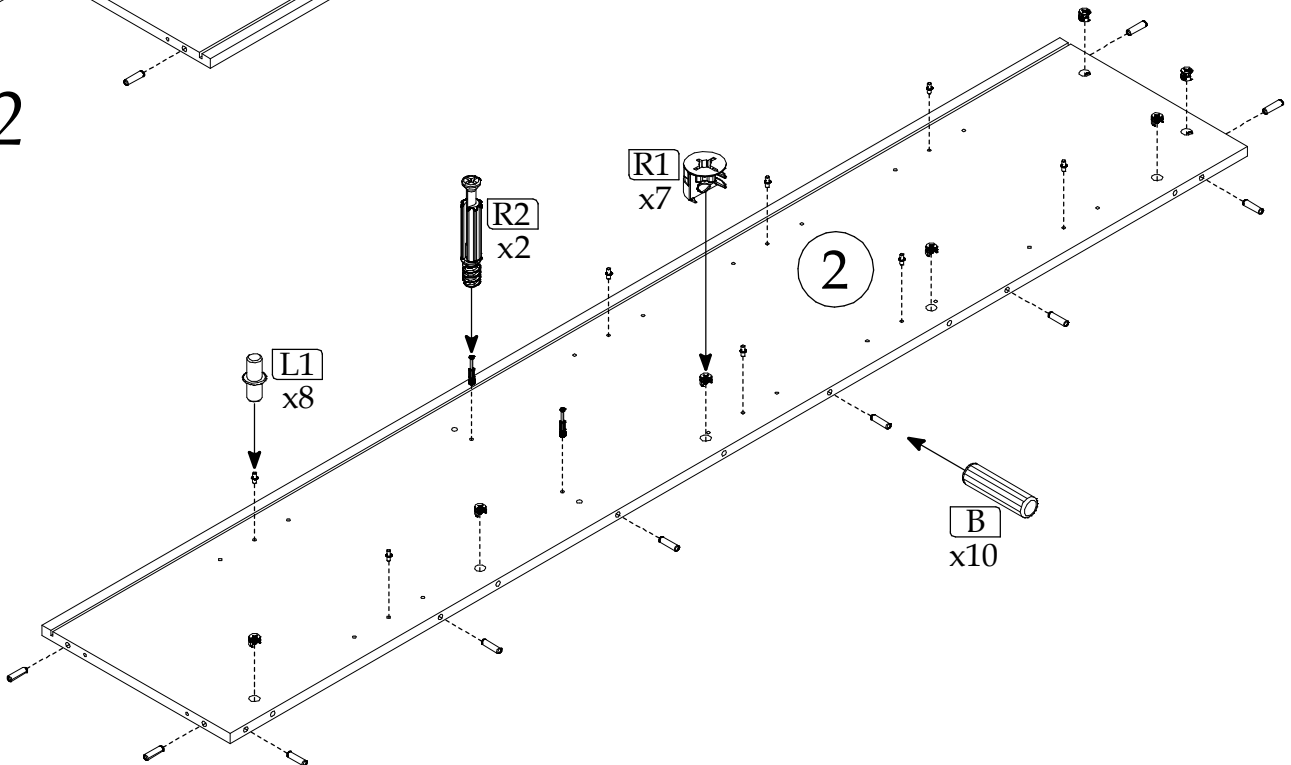

POLDARK V

70 min

Element symbol	Measurements				Code	Paket
1	1903	351	16	1	1001	1/2
2	1903	351	16	1	1002	1/2
3	608	351	16	1	1003	1/2
4	608	351	16	1	1004	1/2
5	574	330	16	1	1026	1/2
6	1800	80	16	2	1007	1/2
7	574	314	16	4	N/A	1/2
8	1917	588	3	1	N/A	1/2
9	1864	72	19	1	3021	1/2
10	1864	72	19	1	3022	1/2
11	608	72	19	1	3023	2/2
12	460	300	19	1	3069	2/2
13	460	300	19	1	3070	2/2
14	460	160	19	1	3071	2/2
15	460	800	19	1	3072	2/2
16	460	300	19	1	3073	2/2

► 1

► 2

▶ 3

▶ 4

► 5

► 6

▶ 7

▶ 8