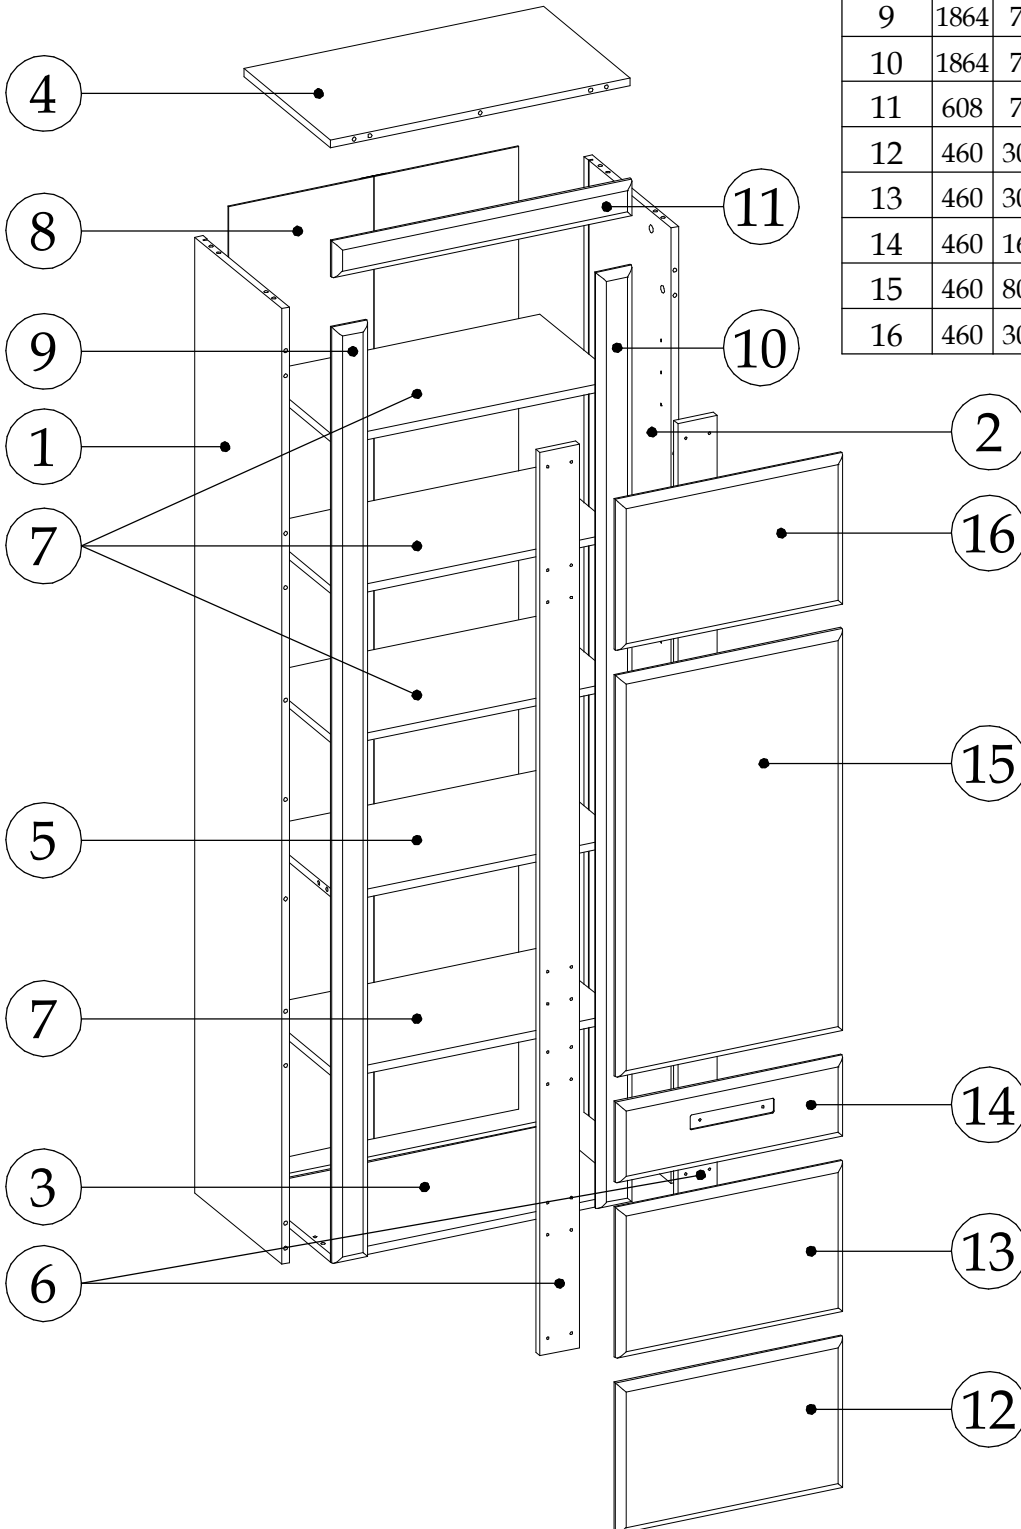

POLDARK V

70 min

Element symbol	Measurements				Code	Paket
1	1903	351	16	1	1001	1/2
2	1903	351	16	1	1002	1/2
3	608	351	16	1	1003	1/2
4	608	351	16	1	1004	1/2
5	574	330	16	1	1026	1/2
6	1800	80	16	2	1007	1/2
7	574	314	16	4	N/A	1/2
8	1917	588	3	1	N/A	1/2
9	1864	72	19	1	3021	1/2
10	1864	72	19	1	3022	1/2
11	608	72	19	1	3023	2/2
12	460	300	19	1	3069	2/2
13	460	300	19	1	3070	2/2
14	460	160	19	1	3071	2/2
15	460	800	19	1	3072	2/2
16	460	300	19	1	3073	2/2

► 1

► 2

▶ 3

▶ 4

► 5

► 6

▶ 7

▶ 8

▶ 9

▶ 10

► 11

► 12

► 13

► 14

► 15

► 16