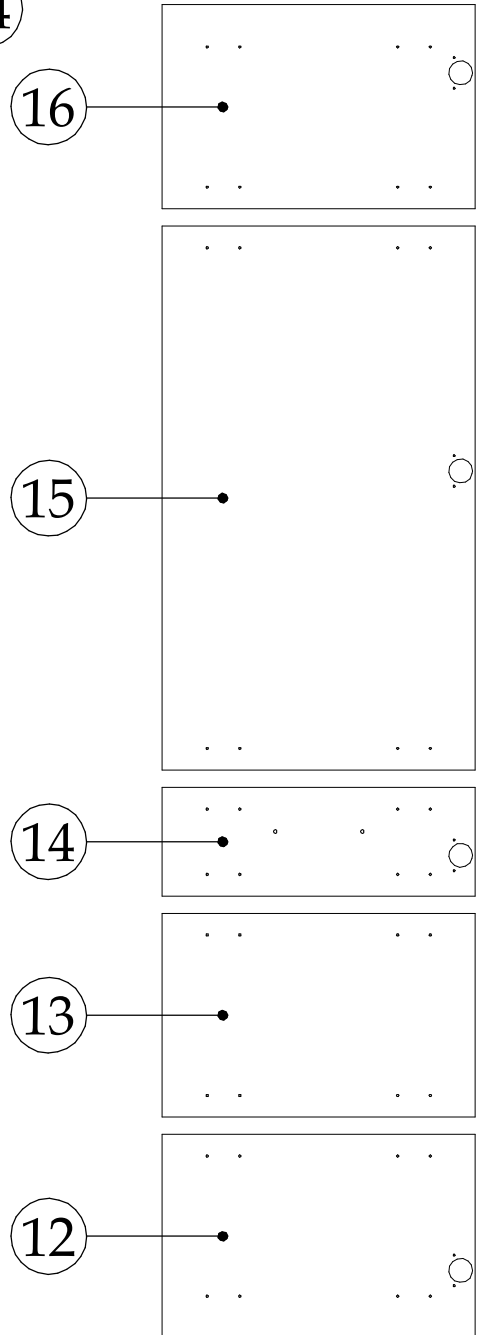

POLDARK V

70 min

Element symbol	Measurements				Code	Paket
1	1903	351	16	1	1001	1/2
2	1903	351	16	1	1002	1/2
3	608	351	16	1	1003	1/2
4	608	351	16	1	1004	1/2
5	574	330	16	1	1026	1/2
6	1800	80	16	2	1007	1/2
7	574	314	16	4	N/A	1/2
8	1917	588	3	1	N/A	1/2
9	1864	72	19	1	3021	1/2
10	1864	72	19	1	3022	1/2
11	608	72	19	1	3023	2/2
12	460	300	19	1	3069	2/2
13	460	300	19	1	3070	2/2
14	460	160	19	1	3071	2/2
15	460	800	19	1	3072	2/2
16	460	300	19	1	3073	2/2

► 1

► 2

▶ 3

▶ 4

► 5

► 6

▶ 7

▶ 8

▶ 9

▶ 10

► 11

► 12

► 13

► 14

► 15

► 16