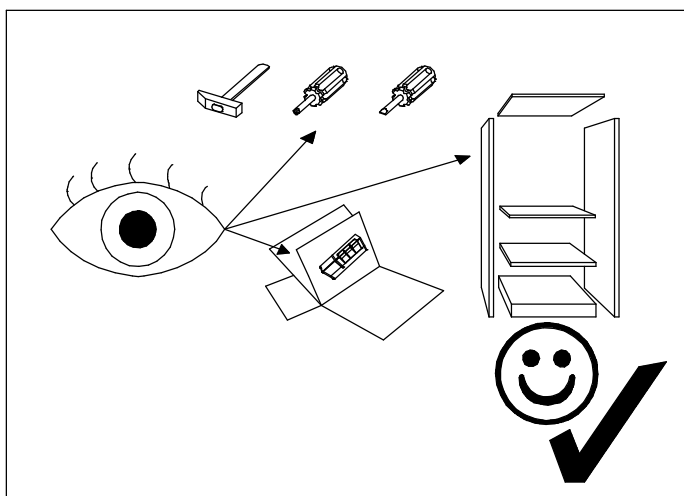

POLDARK V

70 min

Element symbol	Measurements				Code	Paket
1	1903	351	16	1	1001	1/2
2	1903	351	16	1	1002	1/2
3	608	351	16	1	1003	1/2
4	608	351	16	1	1004	1/2
5	574	330	16	1	1026	1/2
6	1800	80	16	2	1007	1/2
7	574	314	16	4	N/A	1/2
8	1917	588	3	1	N/A	1/2
9	1864	72	19	1	3021	1/2
10	1864	72	19	1	3022	1/2
11	608	72	19	1	3023	2/2
12	460	300	19	1	3069	2/2
13	460	300	19	1	3070	2/2
14	460	160	19	1	3071	2/2
15	460	800	19	1	3072	2/2
16	460	300	19	1	3073	2/2