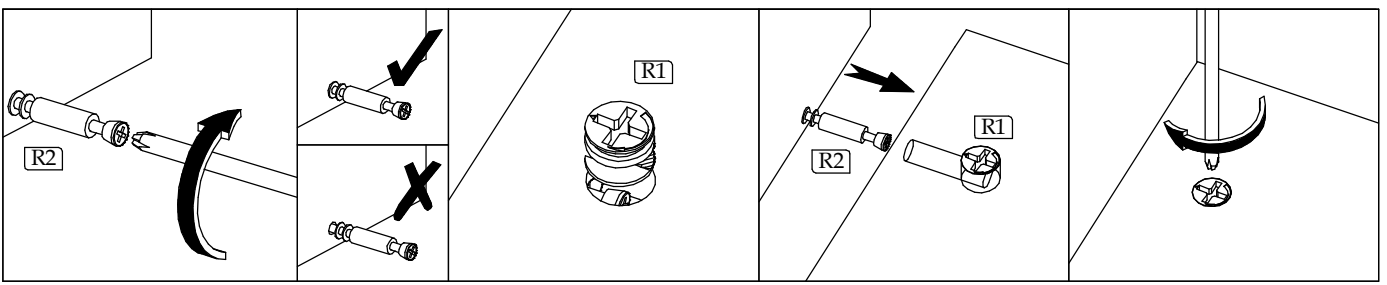

POLDARK V

70 min

Element symbol	Measurements				Code	Paket
1	1903	351	16	1	1001	1/2
2	1903	351	16	1	1002	1/2
3	608	351	16	1	1003	1/2
4	608	351	16	1	1004	1/2
5	574	330	16	1	1026	1/2
6	1800	80	16	2	1007	1/2
7	574	314	16	4	N/A	1/2
8	1917	588	3	1	N/A	1/2
9	1864	72	19	1	3021	1/2
10	1864	72	19	1	3022	1/2
11	608	72	19	1	3023	2/2
12	460	300	19	1	3069	2/2
13	460	300	19	1	3070	2/2
14	460	160	19	1	3071	2/2
15	460	800	19	1	3072	2/2
16	460	300	19	1	3073	2/2