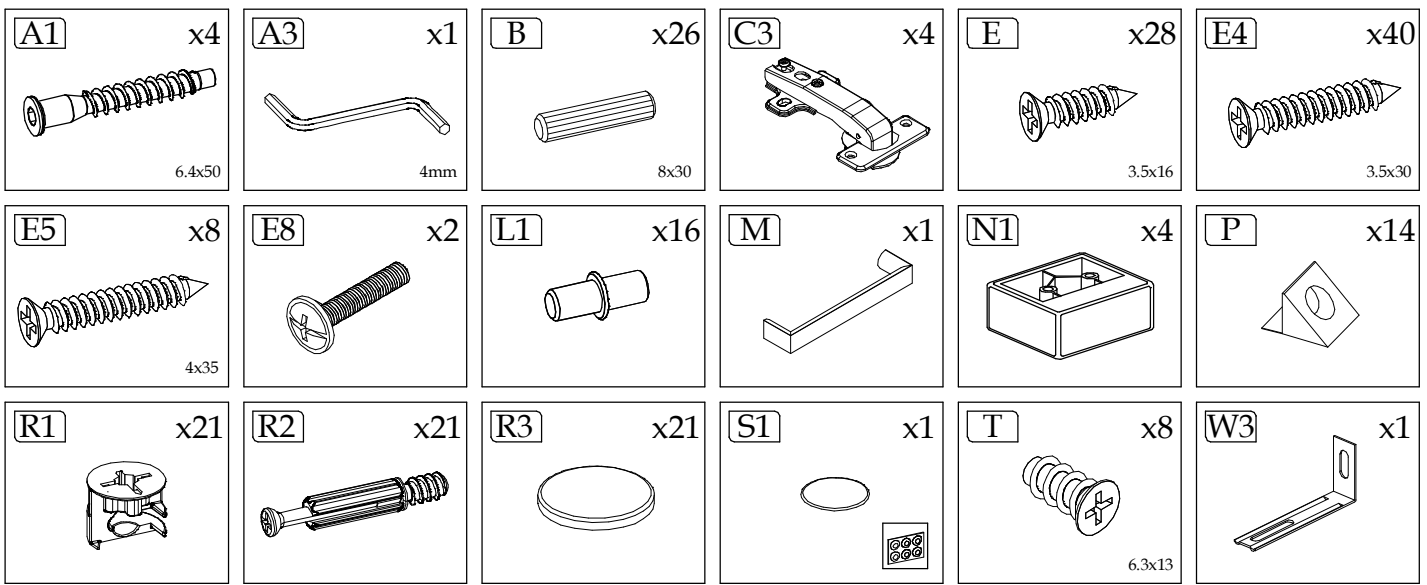

POLDARK V

70 min

Element symbol	Measurements				Code	Paket
1	1903	351	16	1	1001	1/2
2	1903	351	16	1	1002	1/2
3	608	351	16	1	1003	1/2
4	608	351	16	1	1004	1/2
5	574	330	16	1	1026	1/2
6	1800	80	16	2	1007	1/2
7	574	314	16	4	N/A	1/2
8	1917	588	3	1	N/A	1/2
9	1864	72	19	1	3021	1/2
10	1864	72	19	1	3022	1/2
11	608	72	19	1	3023	2/2
12	460	300	19	1	3069	2/2
13	460	300	19	1	3070	2/2
14	460	160	19	1	3071	2/2
15	460	800	19	1	3072	2/2
16	460	300	19	1	3073	2/2

► 1

► 2

▶ 3

▶ 4

► 5

► 6

▶ 7

▶ 8