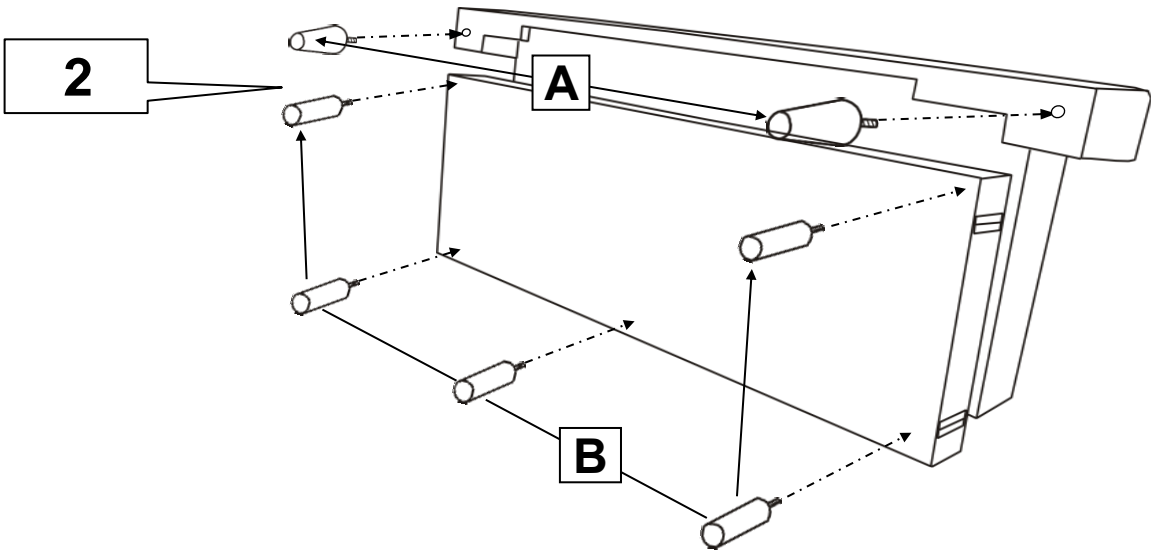

FORESTER 3FBA

Ostrzeżenie!

Korzystanie z funkcji spania jest możliwe tylko po ustawieniu sofy wzdłuż ściany.
Po rozłożeniu funkcji spania należy dosunąć sofę do ściany, co uniemożliwia podniesienie się oparcia podczas korzystania z funkcji.

Podniesienie się oparcia może spowodować zsuniecie się z sofy, skutkiem czego może dojść do poważnych obrażeń.

PZ2

6

7