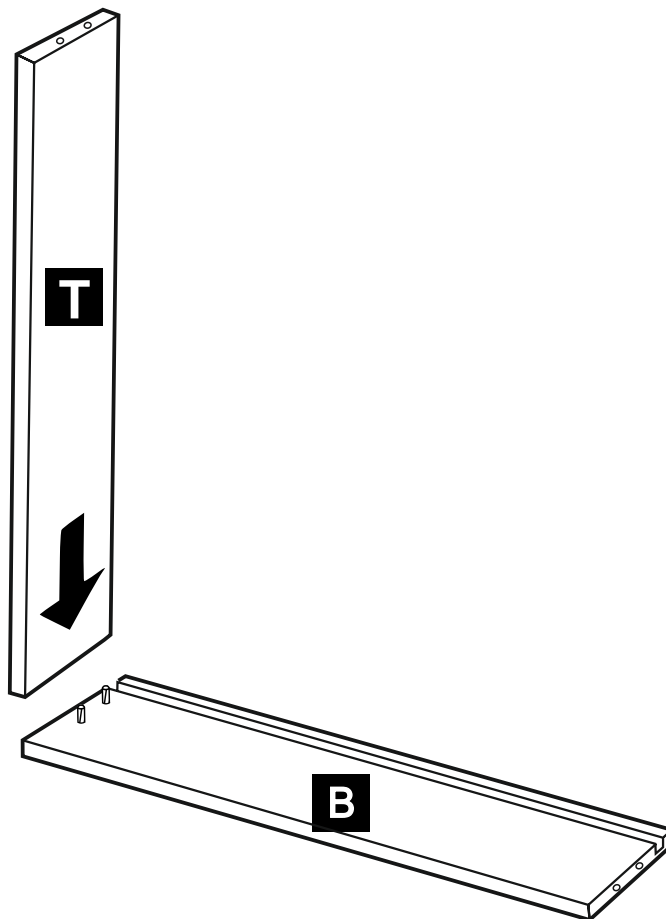

INSIDE

SZUFLADA

WEWNĘTRZNA / NA WINO

ZESTAWIENIE AKCESORIÓW NIEZBEDNYCH DO MONTAŻU

A-209  8	A-214  2	A-031  2	A-027  4	A-212  1	A-213  1
A-210  1	A-211  1	<p>Niektóre akcesoria pakowane są po kilka sztuk więcej niż wynika to z zestawienia. Podczas montażu prosimy postępować zgodnie z instrukcją.</p>			

1

B 450x120
[MM]

2

3

T 502x100
[MM]

4

D 510x442
[MM]

5