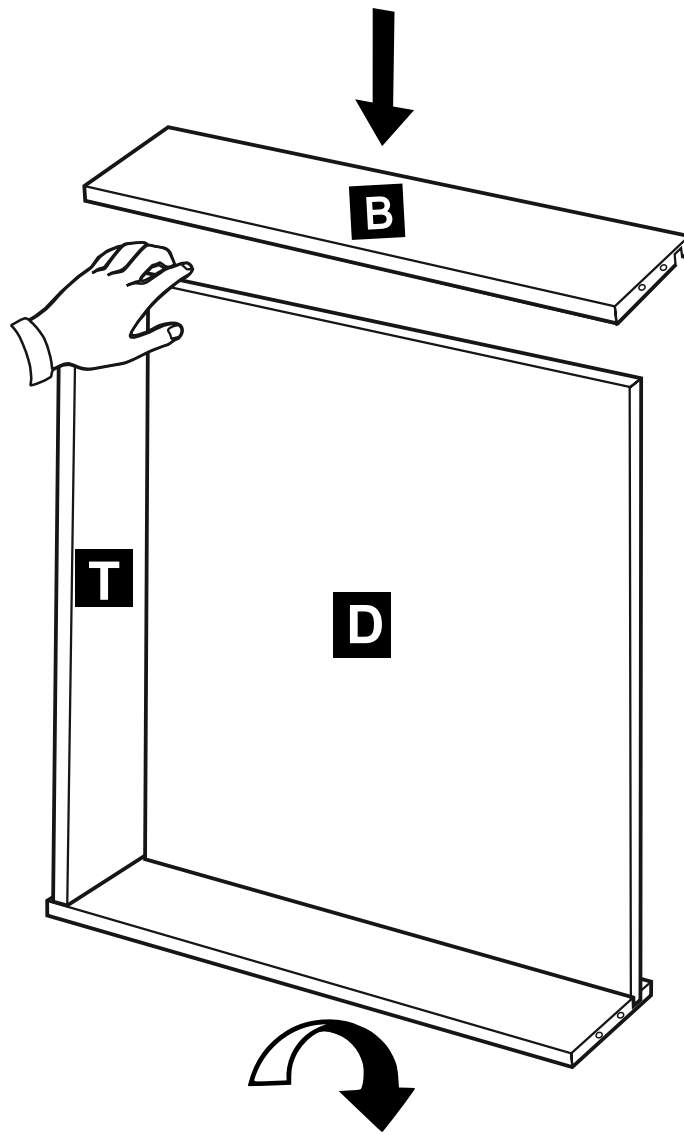

INSIDE

SZUFLADA

WEWNĘTRZNA / NA WINO

ZESTAWIENIE AKCESORIÓW NIEZBEDNYCH DO MONTAŻU

A-209  8	A-214  2	A-031  2	A-027  4	A-212  1	A-213  1
A-210  1	A-211  1	<p>Niektóre akcesoria pakowane są po kilka sztuk więcej niż wynika to z zestawienia. Podczas montażu prosimy postępować zgodnie z instrukcją.</p>			

1

B 450x120
[MM]

2

3

T 502x100
[MM]

4

D 510x442
[MM]

5

6

F 528x140
[MM]

7

8

9

W
[MM] 500x440

10

L
[MM] 320x45x22