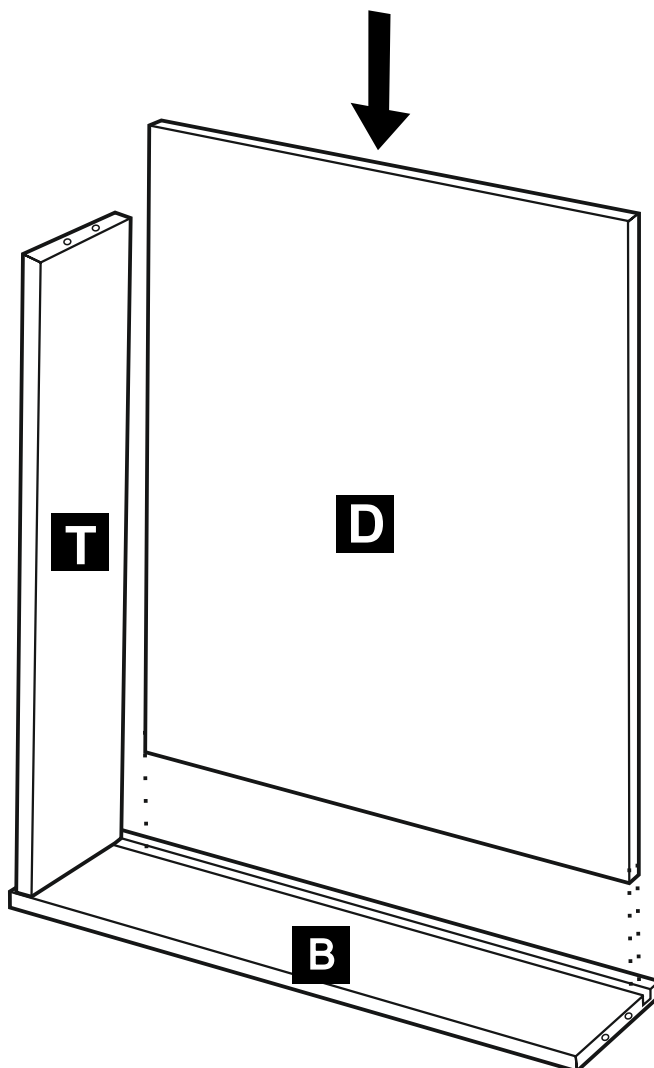

INSIDE

SZUFLADA

WEWNĘTRZNA / NA WINO

ZESTAWIENIE AKCESORIÓW NIEZBEDNYCH DO MONTAŻU

A-209  8	A-214  2	A-031  2	A-027  4	A-212  1	A-213  1
A-210  1	A-211  1	<p>Niektóre akcesoria pakowane są po kilka sztuk więcej niż wynika to z zestawienia. Podczas montażu prosimy postępować zgodnie z instrukcją.</p>			

1

B 450x120
[MM]

2

3

T 502x100
[MM]

4

D 510x442
[MM]

5

6

F 528x140
[MM]

7

8

9

W
[MM] 500x440

10

L
[MM] 320x45x22