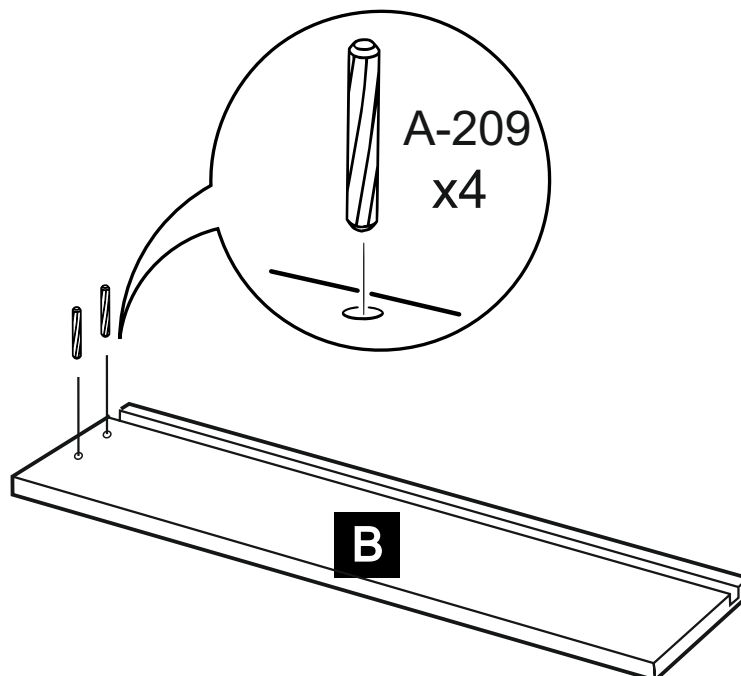

INSIDE

SZUFLADA

WEWNĘTRZNA / NA WINO

ZESTAWIENIE AKCESORIÓW NIEZBEDNYCH DO MONTAŻU

A-209  8	A-214  2	A-031  2	A-027  4	A-212  1	A-213  1
A-210  1	A-211  1	<p>Niektóre akcesoria pakowane są po kilka sztuk więcej niż wynika to z zestawienia. Podczas montażu prosimy postępować zgodnie z instrukcją.</p>			

1

B 450x120
[MM]

2

3

T 502x100
[MM]

4

D 510x442
[MM]

5

6

F 528x140
[MM]

7

8

9

W
[MM] 500x440

10

L
[MM] 320x45x22