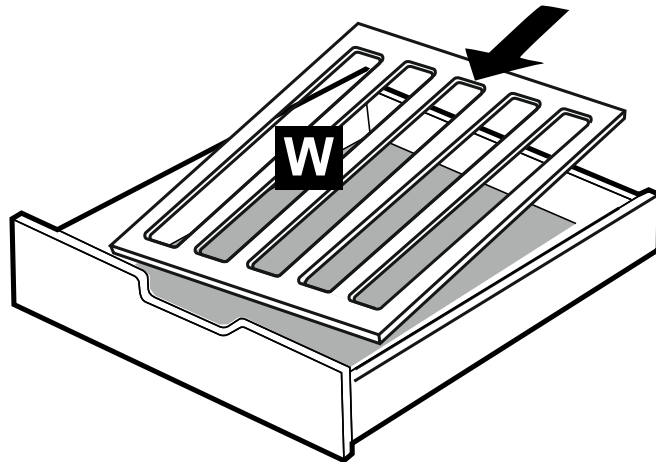

INSIDE

SZUFLADA

WEWNĘTRZNA / NA WINO

ZESTAWIENIE AKCESORIÓW NIEZBEDNYCH DO MONTAŻU

A-209  8	A-214  2	A-031  2	A-027  4	A-212  1	A-213  1
A-210  1	A-211  1	<p>Niektóre akcesoria pakowane są po kilka sztuk więcej niż wynika to z zestawienia. Podczas montażu prosimy postępować zgodnie z instrukcją.</p>			

1

B 450x120
[MM]

2

3

T 502x100
[MM]

4

D 510x442
[MM]

5

6

F 528x140
[MM]

7

8

9

W
[MM] 500x440

10

L
[MM] 320x45x22