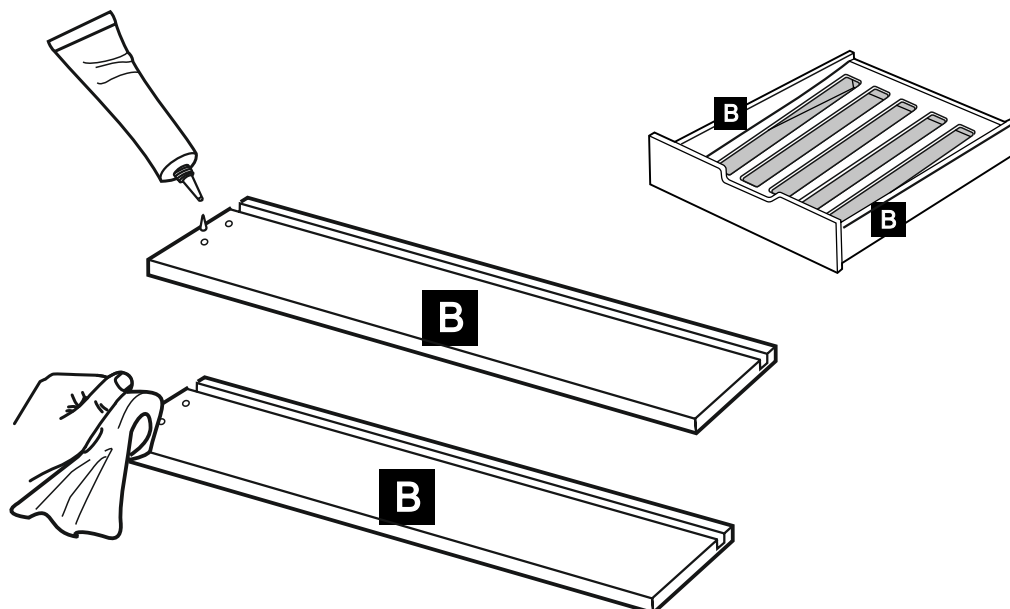

INSIDE

SZUFLADA

WEWNĘTRZNA / NA WINO

ZESTAWIENIE AKCESORIÓW NIEZBEDNYCH DO MONTAŻU

A-209  8	A-214  2	A-031  2	A-027  4	A-212  1	A-213  1
A-210  1	A-211  1	<p>Niektóre akcesoria pakowane są po kilka sztuk więcej niż wynika to z zestawienia. Podczas montażu prosimy postępować zgodnie z instrukcją.</p>			

1

B 450x120
[MM]

2

3

T 502x100
[MM]

4

D 510x442
[MM]

5

6

F 528x140
[MM]

7

8

9

W
[MM] 500x440

10

L
[MM] 320x45x22