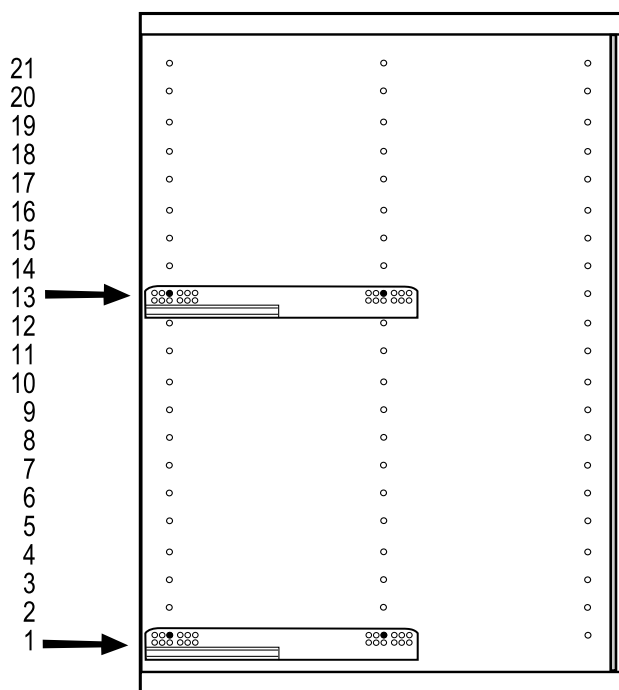

INSIDE

SZUFLADA WYSOKA

40

60

80

ZESTAWIENIE AKCESORIÓW NIEZBEDNYCH DO MONTAŻU

Niektóre akcesoria pakowane są po kilka sztuk więcej niż wynika to z zestawienia.
Podczas montażu prosimy postępować zgodnie z instrukcją.

- 40
- 39
- 38
- 37
- 36
- 35
- 34
- 33
- 32
- 31
- 30
- 29
- 28
- 27
- 26
- 25
- 24
- 23
- 22
- 21
- 20
- 19
- 18
- 17
- 16
- 15
- 14
- 13
- 12
- 11
- 10
- 9
- 8
- 7
- 6
- 5
- 4
- 3
- 2
- 1

1

2

60 cm
40 cm

80 cm

3

4

5

6

7