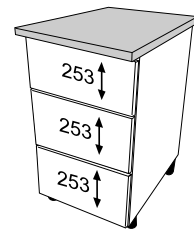

INSIDE

SZUFLADA WYSOKA

40

60

80

ZESTAWIENIE AKCESORIÓW NIEZBEDNYCH DO MONTAŻU

Niektóre akcesoria pakowane są po kilka sztuk więcej niż wynika to z zestawienia.
Podczas montażu prosimy postępować zgodnie z instrukcją.

- 40
- 39
- 38
- 37
- 36
- 35
- 34
- 33
- 32
- 31
- 30
- 29
- 28
- 27
- 26
- 25
- 24
- 23
- 22
- 21
- 20
- 19
- 18
- 17
- 16
- 15
- 14
- 13
- 12
- 11
- 10
- 9
- 8
- 7
- 6
- 5
- 4
- 3
- 2
- 1

1

2

60 cm
40 cm

80 cm

3

4

5

6

7