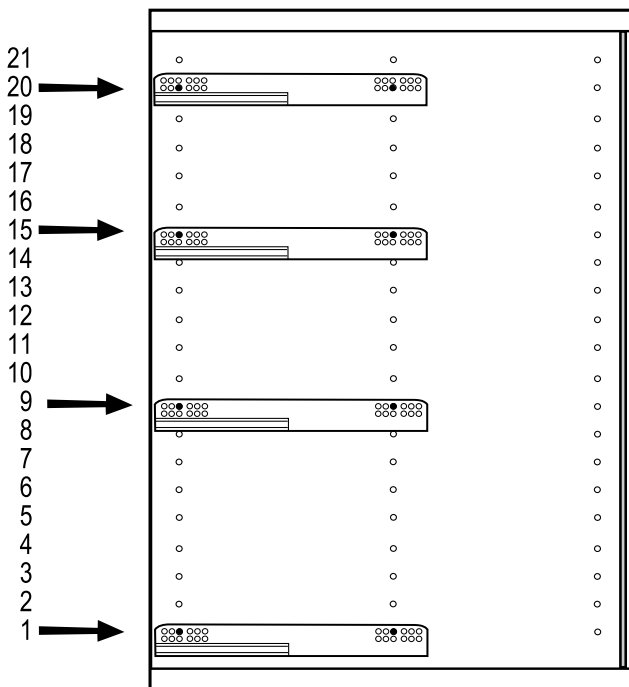

INSIDE

SZUFLADA WYSOKA

40

60

80

ZESTAWIENIE AKCESORIÓW NIEZBEDNYCH DO MONTAŻU

Niektóre akcesoria pakowane są po kilka sztuk więcej niż wynika to z zestawienia.
Podczas montażu prosimy postępować zgodnie z instrukcją.

- 40
- 39
- 38
- 37
- 36
- 35
- 34
- 33
- 32
- 31
- 30
- 29
- 28
- 27
- 26
- 25
- 24
- 23
- 22
- 21
- 20
- 19
- 18
- 17
- 16
- 15
- 14
- 13
- 12
- 11
- 10
- 9
- 8
- 7
- 6
- 5
- 4
- 3
- 2
- 1

1

2

60 cm
40 cm

80 cm

3

4

5

6

7