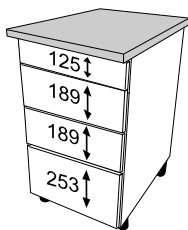

INSIDE

SZUFLADA WYSOKA

40

60

80

ZESTAWIENIE AKCESORIÓW NIEZBEDNYCH DO MONTAŻU

Niektóre akcesoria pakowane są po kilka sztuk więcej niż wynika to z zestawienia.
Podczas montażu prosimy postępować zgodnie z instrukcją.

- 40
- 39
- 38
- 37
- 36
- 35
- 34
- 33
- 32
- 31
- 30
- 29
- 28
- 27
- 26
- 25
- 24
- 23
- 22
- 21
- 20
- 19
- 18
- 17
- 16
- 15
- 14
- 13
- 12
- 11
- 10
- 9
- 8
- 7
- 6
- 5
- 4
- 3
- 2
- 1

1

2

60 cm
40 cm

80 cm

3

4

5

6

7