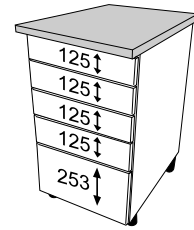

INSIDE

SZUFLADA WYSOKA

40

60

80

ZESTAWIENIE AKCESORIÓW NIEZBEDNYCH DO MONTAŻU

Niektóre akcesoria pakowane są po kilka sztuk więcej niż wynika to z zestawienia.
Podczas montażu prosimy postępować zgodnie z instrukcją.

- 40
- 39
- 38
- 37
- 36
- 35
- 34
- 33
- 32
- 31
- 30
- 29
- 28
- 27
- 26
- 25
- 24
- 23
- 22
- 21
- 20
- 19
- 18
- 17
- 16
- 15
- 14
- 13
- 12
- 11
- 10
- 9
- 8
- 7
- 6
- 5
- 4
- 3
- 2
- 1

1

2

60 cm
40 cm

80 cm

3

4

5

6

7