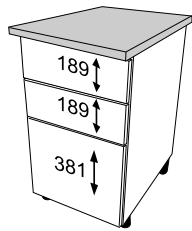

INSIDE

SZUFLADA WYSOKA

40

60

80

ZESTAWIENIE AKCESORIÓW NIEZBEDNYCH DO MONTAŻU

Niektóre akcesoria pakowane są po kilka sztuk więcej niż wynika to z zestawienia.
Podczas montażu prosimy postępować zgodnie z instrukcją.

- 40
- 39
- 38
- 37
- 36
- 35
- 34
- 33
- 32
- 31
- 30
- 29
- 28
- 27
- 26
- 25
- 24
- 23
- 22
- 21
- 20
- 19
- 18
- 17
- 16
- 15
- 14
- 13
- 12
- 11
- 10
- 9
- 8
- 7
- 6
- 5
- 4
- 3
- 2
- 1

1

2

60 cm
40 cm

80 cm

3

4

5

6

7