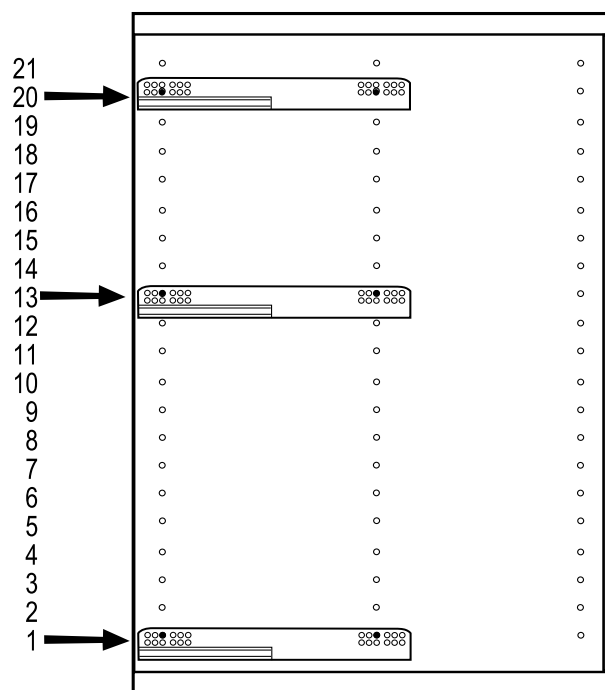

INSIDE

SZUFLADA WYSOKA

40

60

80

ZESTAWIENIE AKCESORIÓW NIEZBEDNYCH DO MONTAŻU

Niektóre akcesoria pakowane są po kilka sztuk więcej niż wynika to z zestawienia.
Podczas montażu prosimy postępować zgodnie z instrukcją.

- 40
- 39
- 38
- 37
- 36
- 35
- 34
- 33
- 32
- 31
- 30
- 29
- 28
- 27
- 26
- 25
- 24
- 23
- 22
- 21
- 20
- 19
- 18
- 17
- 16
- 15
- 14
- 13
- 12
- 11
- 10
- 9
- 8
- 7
- 6
- 5
- 4
- 3
- 2
- 1

1

2

60 cm
40 cm

80 cm

3

4

5

6

7