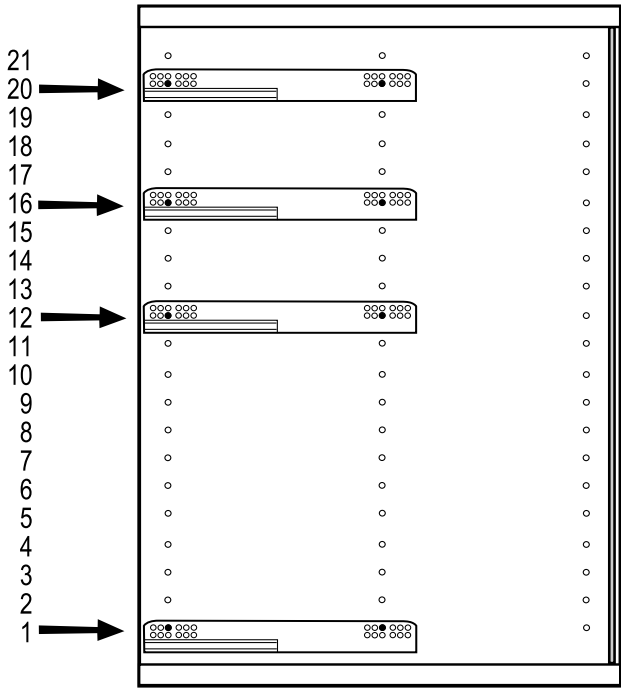

INSIDE

SZUFLADA WYSOKA

40

60

80

ZESTAWIENIE AKCESORIÓW NIEZBEDNYCH DO MONTAŻU

Niektóre akcesoria pakowane są po kilka sztuk więcej niż wynika to z zestawienia.
Podczas montażu prosimy postępować zgodnie z instrukcją.

- 40
- 39
- 38
- 37
- 36
- 35
- 34
- 33
- 32
- 31
- 30
- 29
- 28
- 27
- 26
- 25
- 24
- 23
- 22
- 21
- 20
- 19
- 18
- 17
- 16
- 15
- 14
- 13
- 12
- 11
- 10
- 9
- 8
- 7
- 6
- 5
- 4
- 3
- 2
- 1

1

2

60 cm
40 cm

80 cm

3

4

5

6

7