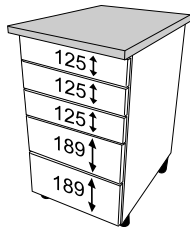

INSIDE

SZUFLADA WYSOKA

40

60

80

ZESTAWIENIE AKCESORIÓW NIEZBEDNYCH DO MONTAŻU

Niektóre akcesoria pakowane są po kilka sztuk więcej niż wynika to z zestawienia.
Podczas montażu prosimy postępować zgodnie z instrukcją.

- 40
- 39
- 38
- 37
- 36
- 35
- 34
- 33
- 32
- 31
- 30
- 29
- 28
- 27
- 26
- 25
- 24
- 23
- 22
- 21
- 20
- 19
- 18
- 17
- 16
- 15
- 14
- 13
- 12
- 11
- 10
- 9
- 8
- 7
- 6
- 5
- 4
- 3
- 2
- 1

1

2

60 cm
40 cm

80 cm

3

4

5

6

7