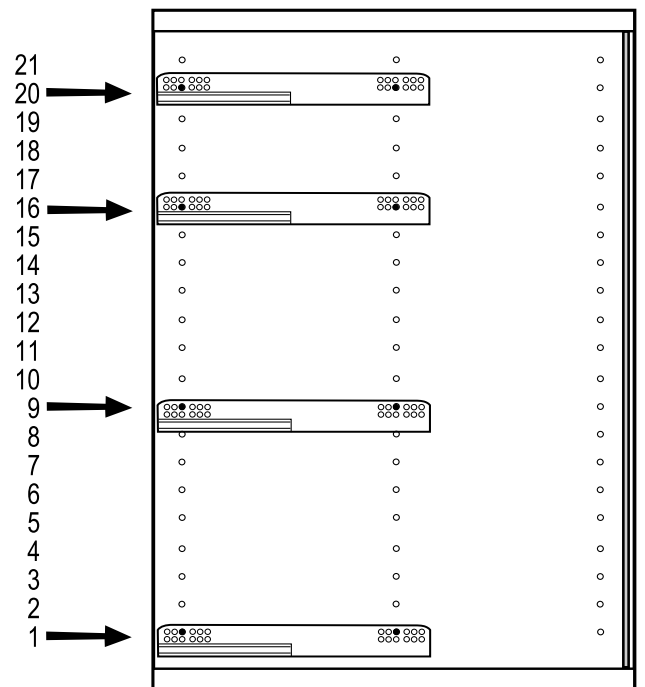

INSIDE

SZUFLADA WYSOKA

40

60

80

ZESTAWIENIE AKCESORIÓW NIEZBEDNYCH DO MONTAŻU

Niektóre akcesoria pakowane są po kilka sztuk więcej niż wynika to z zestawienia.
Podczas montażu prosimy postępować zgodnie z instrukcją.

- 40
- 39
- 38
- 37
- 36
- 35
- 34
- 33
- 32
- 31
- 30
- 29
- 28
- 27
- 26
- 25
- 24
- 23
- 22
- 21
- 20
- 19
- 18
- 17
- 16
- 15
- 14
- 13
- 12
- 11
- 10
- 9
- 8
- 7
- 6
- 5
- 4
- 3
- 2
- 1

1

2

60 cm
40 cm