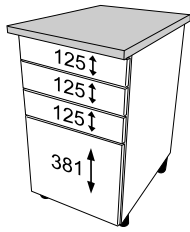

INSIDE

SZUFLADA WYSOKA

40

60

80

ZESTAWIENIE AKCESORIÓW NIEZBEDNYCH DO MONTAŻU

Niektóre akcesoria pakowane są po kilka sztuk więcej niż wynika to z zestawienia.
Podczas montażu prosimy postępować zgodnie z instrukcją.

- 40
- 39
- 38
- 37
- 36
- 35
- 34
- 33
- 32
- 31
- 30
- 29
- 28
- 27
- 26
- 25
- 24
- 23
- 22
- 21
- 20
- 19
- 18
- 17
- 16
- 15
- 14
- 13
- 12
- 11
- 10
- 9
- 8
- 7
- 6
- 5
- 4
- 3
- 2
- 1

1

2

60 cm
40 cm

80 cm

3

4

5

6

7