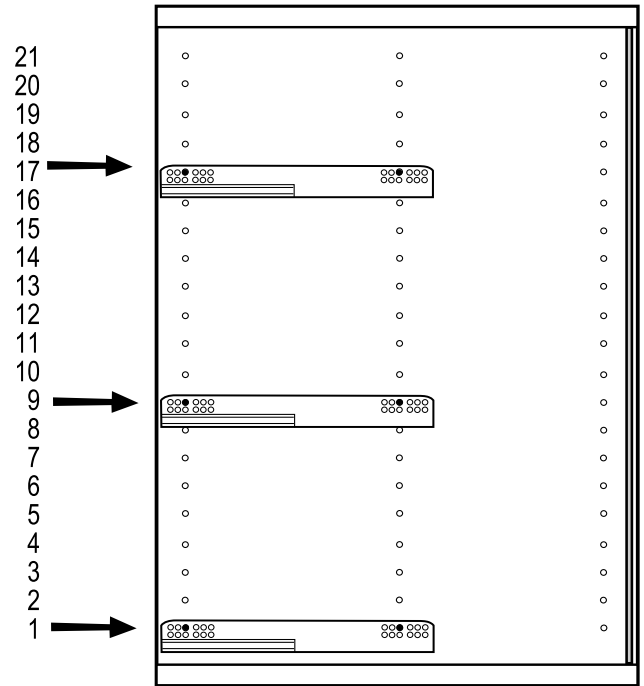

INSIDE

SZUFLADA WYSOKA

40

60

80

ZESTAWIENIE AKCESORIÓW NIEZBEDNYCH DO MONTAŻU

Niektóre akcesoria pakowane są po kilka sztuk więcej niż wynika to z zestawienia.
Podczas montażu prosimy postępować zgodnie z instrukcją.

- 40
- 39
- 38
- 37
- 36
- 35
- 34
- 33
- 32
- 31
- 30
- 29
- 28
- 27
- 26
- 25
- 24
- 23
- 22
- 21
- 20
- 19
- 18
- 17
- 16
- 15
- 14
- 13
- 12
- 11
- 10
- 9
- 8
- 7
- 6
- 5
- 4
- 3
- 2
- 1

1

2

60 cm
40 cm

80 cm

3

4

5

6

7