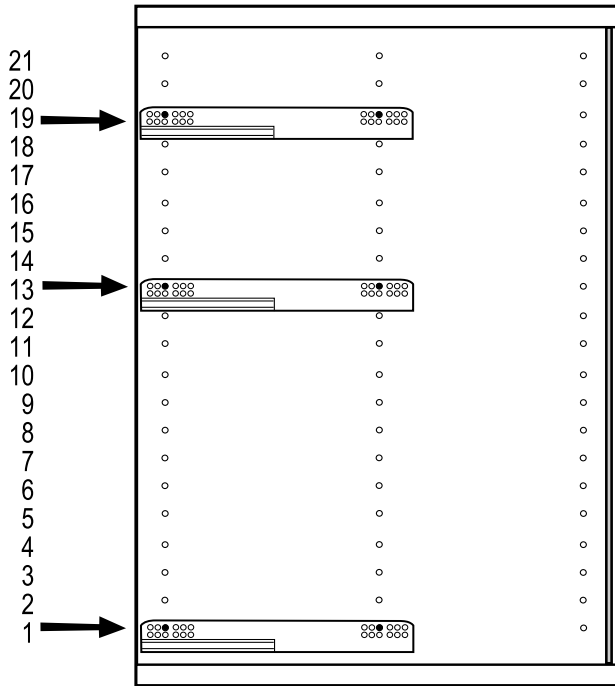

INSIDE

SZUFLADA WYSOKA

40

60

80

ZESTAWIENIE AKCESORIÓW NIEZBEDNYCH DO MONTAŻU

Niektóre akcesoria pakowane są po kilka sztuk więcej niż wynika to z zestawienia.
Podczas montażu prosimy postępować zgodnie z instrukcją.

- 40
- 39
- 38
- 37
- 36
- 35
- 34
- 33
- 32
- 31
- 30
- 29
- 28
- 27
- 26
- 25
- 24
- 23
- 22
- 21
- 20
- 19
- 18
- 17
- 16
- 15
- 14
- 13
- 12
- 11
- 10
- 9
- 8
- 7
- 6
- 5
- 4
- 3
- 2
- 1

1

2

60 cm
40 cm

80 cm

3

4

5

6

7