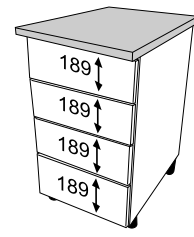

INSIDE

SZUFLADA WYSOKA

40

60

80

ZESTAWIENIE AKCESORIÓW NIEZBEDNYCH DO MONTAŻU

Niektóre akcesoria pakowane są po kilka sztuk więcej niż wynika to z zestawienia.
Podczas montażu prosimy postępować zgodnie z instrukcją.

- 40
- 39
- 38
- 37
- 36
- 35
- 34
- 33
- 32
- 31
- 30
- 29
- 28
- 27
- 26
- 25
- 24
- 23
- 22
- 21
- 20
- 19
- 18
- 17
- 16
- 15
- 14
- 13
- 12
- 11
- 10
- 9
- 8
- 7
- 6
- 5
- 4
- 3
- 2
- 1

1

2

60 cm
40 cm

80 cm

3

4

5

6

7