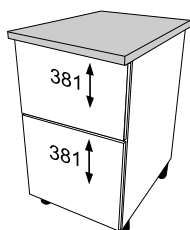

INSIDE

SZUFLADA WYSOKA

40

60

80

ZESTAWIENIE AKCESORIÓW NIEZBEDNYCH DO MONTAŻU

Niektóre akcesoria pakowane są po kilka sztuk więcej niż wynika to z zestawienia.
Podczas montażu prosimy postępować zgodnie z instrukcją.

- 40
- 39
- 38
- 37
- 36
- 35
- 34
- 33
- 32
- 31
- 30
- 29
- 28
- 27
- 26
- 25
- 24
- 23
- 22
- 21
- 20
- 19
- 18
- 17
- 16
- 15
- 14
- 13
- 12
- 11
- 10
- 9
- 8
- 7
- 6
- 5
- 4
- 3
- 2
- 1

1

2

60 cm
40 cm

80 cm

3

4

5

6

7