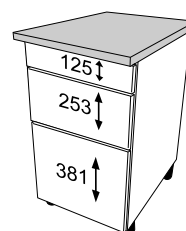

INSIDE

SZUFLADA WYSOKA

40

60

80

ZESTAWIENIE AKCESORIÓW NIEZBEDNYCH DO MONTAŻU

Niektóre akcesoria pakowane są po kilka sztuk więcej niż wynika to z zestawienia.
Podczas montażu prosimy postępować zgodnie z instrukcją.

- 40
- 39
- 38
- 37
- 36
- 35
- 34
- 33
- 32
- 31
- 30
- 29
- 28
- 27
- 26
- 25
- 24
- 23
- 22
- 21
- 20
- 19
- 18
- 17
- 16
- 15
- 14
- 13
- 12
- 11
- 10
- 9
- 8
- 7
- 6
- 5
- 4
- 3
- 2
- 1

1

2

60 cm
40 cm

80 cm

3

4

5

6

7