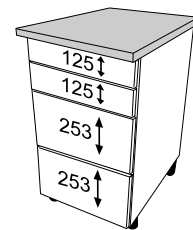

INSIDE

SZUFLADA WYSOKA

40

60

80

ZESTAWIENIE AKCESORIÓW NIEZBEDNYCH DO MONTAŻU

Niektóre akcesoria pakowane są po kilka sztuk więcej niż wynika to z zestawienia.
Podczas montażu prosimy postępować zgodnie z instrukcją.

- 40
- 39
- 38
- 37
- 36
- 35
- 34
- 33
- 32
- 31
- 30
- 29
- 28
- 27
- 26
- 25
- 24
- 23
- 22
- 21
- 20
- 19
- 18
- 17
- 16
- 15
- 14
- 13
- 12
- 11
- 10
- 9
- 8
- 7
- 6
- 5
- 4
- 3
- 2
- 1

1

2

60 cm
40 cm

80 cm

3

4

5

6

7