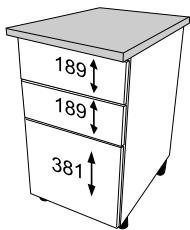

INSIDE

BOX WYSOKI ANTRACYT

40

60

80

ZESTAWIENIE AKCESORIÓW NIEZBEDNYCH DO MONTAŻU

A-027  11	A-031  4	A-352/1  2	A-352/2  2	A-352/3  2	A-352/4  1	A-352/5  1
A-352/6  2	A-352/7  2	A-352/8  2	A-352/9  2	A-352/10  2	A-352/11  2	A-352/12  3,5 x 12 mm 4

Niektóre akcesoria pakowane są po kilka sztuk więcej niż wynika to z zestawienia.
Podczas montażu prosimy postępować zgodnie z instrukcją.

1

2 **L**

3 **L**

4 **L**

5 **L**

6

7

60 cm
40 cm

80 cm

8

9

10

11

12

13