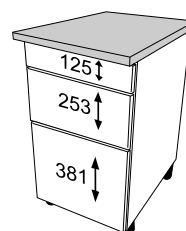

INSIDE

BOX WYSOKI ANTRACYT

40

60

80

ZESTAWIENIE AKCESORIÓW NIEZBEDNYCH DO MONTAŻU

A-027  11	A-031  4	A-352/1  2	A-352/2  2	A-352/3  2	A-352/4  1	A-352/5  1
A-352/6  2	A-352/7  2	A-352/8  2	A-352/9  2	A-352/10  2	A-352/11  2	A-352/12  3,5 x 12 mm 4

Niektóre akcesoria pakowane są po kilka sztuk więcej niż wynika to z zestawienia.
Podczas montażu prosimy postępować zgodnie z instrukcją.

1

2 **L**

3 **L**

4 **L**

5 **L**

6

7

60 cm
40 cm

80 cm

8

9

10

11

12

13