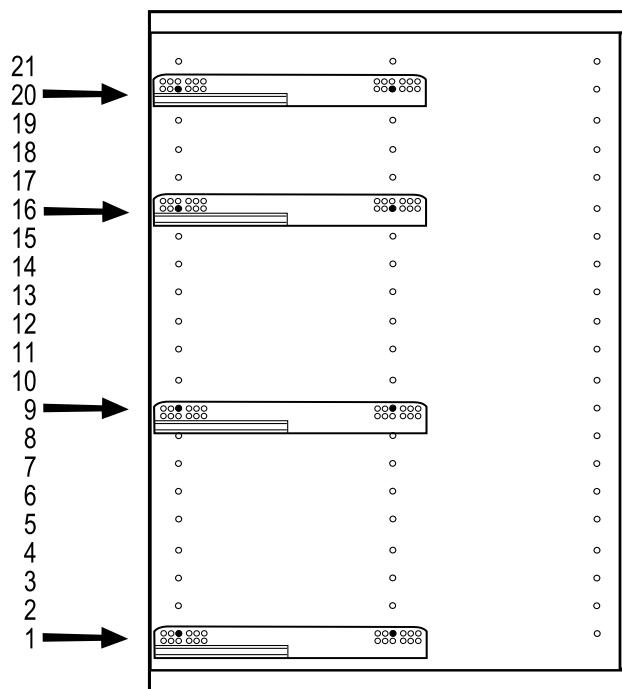

INSIDE

BOX WYSOKI ANTRACYT

40

60

80

ZESTAWIENIE AKCESORIÓW NIEZBEDNYCH DO MONTAŻU

A-027  11	A-031  4	A-352/1  2	A-352/2  2	A-352/3  2	A-352/4  1	A-352/5  1
A-352/6  2	A-352/7  2	A-352/8  2	A-352/9  2	A-352/10  2	A-352/11  2	A-352/12  3,5 x 12 mm 4

Niektóre akcesoria pakowane są po kilka sztuk więcej niż wynika to z zestawienia.
Podczas montażu prosimy postępować zgodnie z instrukcją.

1

2 **L**

3 **L**

4 **L**

5 **L**

6

7

60 cm
40 cm

80 cm

8

9

10

11

12

13