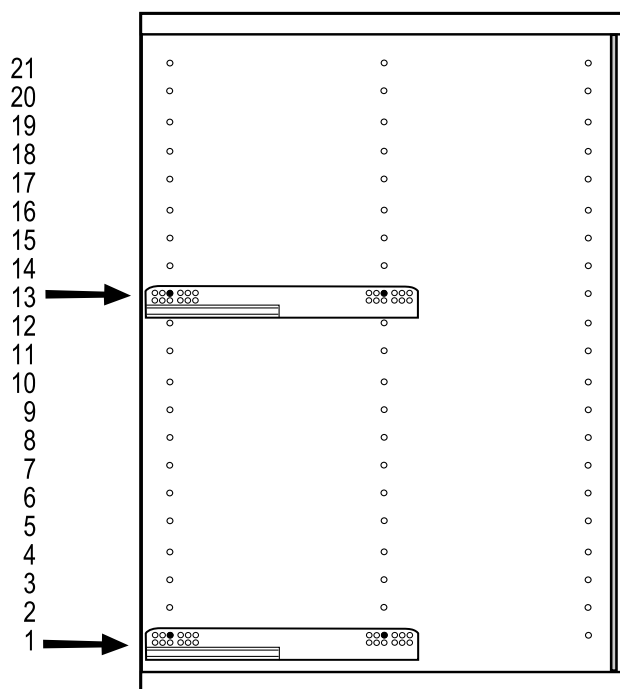

INSIDE

BOX WYSOKI ANTRACYT

40

60

80

ZESTAWIENIE AKCESORIÓW NIEZBEDNYCH DO MONTAŻU

A-027  11	A-031  4	A-352/1  2	A-352/2  2	A-352/3  2	A-352/4  1	A-352/5  1
A-352/6  2	A-352/7  2	A-352/8  2	A-352/9  2	A-352/10  2	A-352/11  2	A-352/12  3,5 x 12 mm 4

Niektóre akcesoria pakowane są po kilka sztuk więcej niż wynika to z zestawienia.
Podczas montażu prosimy postępować zgodnie z instrukcją.

1

2 **L**

3 **L**

4 **L**

5 **L**

6

7

60 cm
40 cm

80 cm

8

9

10

11

12

13