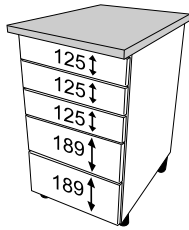

INSIDE

BOX WYSOKI ANTRACYT

40

60

80

ZESTAWIENIE AKCESORIÓW NIEZBEDNYCH DO MONTAŻU

A-027  11	A-031  4	A-352/1  2	A-352/2  2	A-352/3  2	A-352/4  1	A-352/5  1
A-352/6  2	A-352/7  2	A-352/8  2	A-352/9  2	A-352/10  2	A-352/11  2	A-352/12  3,5 x 12 mm 4

Niektóre akcesoria pakowane są po kilka sztuk więcej niż wynika to z zestawienia.
Podczas montażu prosimy postępować zgodnie z instrukcją.

1

2 **L**

3 **L**

4 **L**

5 **L**

6

7

60 cm
40 cm

80 cm

8

9

10

11

12

13