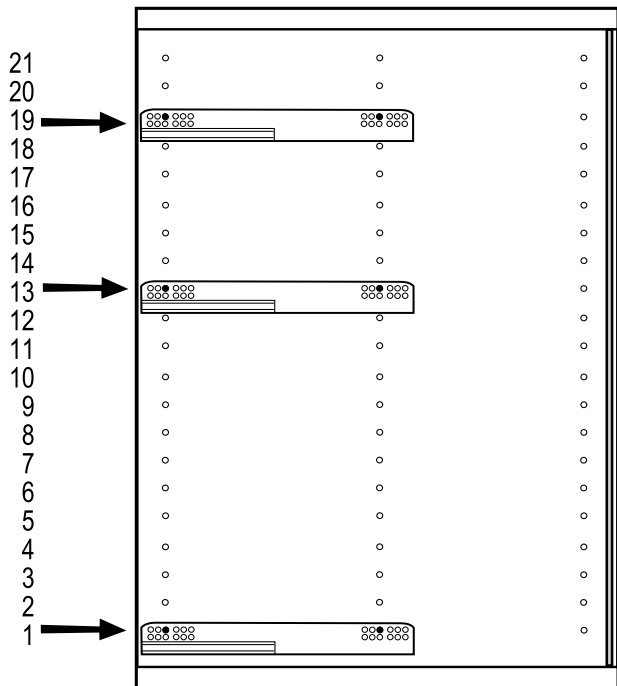

INSIDE

BOX WYSOKI ANTRACYT

40

60

80

ZESTAWIENIE AKCESORIÓW NIEZBEDNYCH DO MONTAŻU

A-027  11	A-031  4	A-352/1  2	A-352/2  2	A-352/3  2	A-352/4  1	A-352/5  1
A-352/6  2	A-352/7  2	A-352/8  2	A-352/9  2	A-352/10  2	A-352/11  2	A-352/12  3,5 x 12 mm 4

Niektóre akcesoria pakowane są po kilka sztuk więcej niż wynika to z zestawienia.
Podczas montażu prosimy postępować zgodnie z instrukcją.

1

2 **L**

3 **L**

4 **L**

5 **L**

6

7

60 cm
40 cm

80 cm

8

9

10

11

12

13