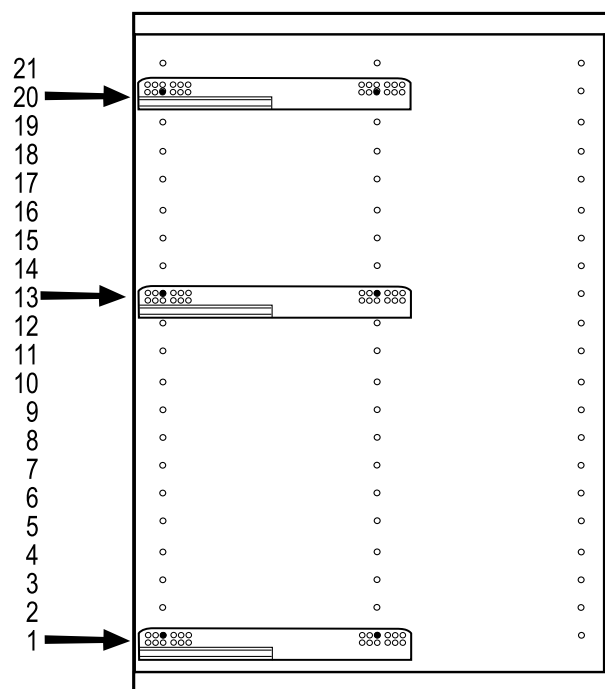

INSIDE

BOX WYSOKI ANTRACYT

40

60

80

ZESTAWIENIE AKCESORIÓW NIEZBEDNYCH DO MONTAŻU

A-027  11	A-031  4	A-352/1  2	A-352/2  2	A-352/3  2	A-352/4  1	A-352/5  1
A-352/6  2	A-352/7  2	A-352/8  2	A-352/9  2	A-352/10  2	A-352/11  2	A-352/12  3,5 x 12 mm 4

Niektóre akcesoria pakowane są po kilka sztuk więcej niż wynika to z zestawienia.
Podczas montażu prosimy postępować zgodnie z instrukcją.

1

2 **L**

3 **L**

4 **L**

5 **L**

6

7

60 cm
40 cm

80 cm

8

9

10

11

12

13