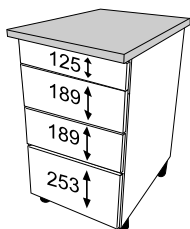

INSIDE

BOX WYSOKI ANTRACYT

40

60

80

ZESTAWIENIE AKCESORIÓW NIEZBEDNYCH DO MONTAŻU

A-027  11	A-031  4	A-352/1  2	A-352/2  2	A-352/3  2	A-352/4  1	A-352/5  1
A-352/6  2	A-352/7  2	A-352/8  2	A-352/9  2	A-352/10  2	A-352/11  2	A-352/12  3,5 x 12 mm 4

Niektóre akcesoria pakowane są po kilka sztuk więcej niż wynika to z zestawienia.
Podczas montażu prosimy postępować zgodnie z instrukcją.

1

2 **L**

3 **L**

4 **L**

5 **L**

6

7

60 cm
40 cm

80 cm

8

9

10

11

12

13