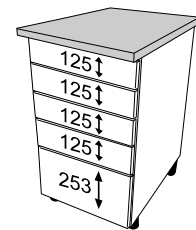

INSIDE

BOX WYSOKI ANTRACYT

40

60

80

ZESTAWIENIE AKCESORIÓW NIEZBEDNYCH DO MONTAŻU

A-027  11	A-031  4	A-352/1  2	A-352/2  2	A-352/3  2	A-352/4  1	A-352/5  1
A-352/6  2	A-352/7  2	A-352/8  2	A-352/9  2	A-352/10  2	A-352/11  2	A-352/12  3,5 x 12 mm 4

Niektóre akcesoria pakowane są po kilka sztuk więcej niż wynika to z zestawienia.
Podczas montażu prosimy postępować zgodnie z instrukcją.

1

2 **L**

3 **L**

4 **L**

5 **L**

6

7

60 cm
40 cm

80 cm

8

9

10

11

12

13