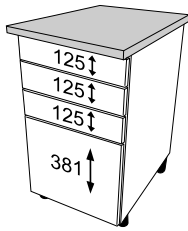

INSIDE

BOX WYSOKI ANTRACYT

40

60

80

ZESTAWIENIE AKCESORIÓW NIEZBEDNYCH DO MONTAŻU

A-027  11	A-031  4	A-352/1  2	A-352/2  2	A-352/3  2	A-352/4  1	A-352/5  1
A-352/6  2	A-352/7  2	A-352/8  2	A-352/9  2	A-352/10  2	A-352/11  2	A-352/12  3,5 x 12 mm 4

Niektóre akcesoria pakowane są po kilka sztuk więcej niż wynika to z zestawienia.
Podczas montażu prosimy postępować zgodnie z instrukcją.

1

2 **L**

3 **L**

4 **L**

5 **L**

6

7

60 cm
40 cm

80 cm

8

9

10

11

12

13