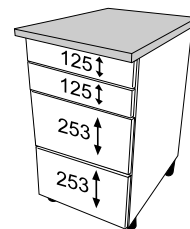

INSIDE

BOX WYSOKI ANTRACYT

40

60

80

ZESTAWIENIE AKCESORIÓW NIEZBEDNYCH DO MONTAŻU

A-027  11	A-031  4	A-352/1  2	A-352/2  2	A-352/3  2	A-352/4  1	A-352/5  1
A-352/6  2	A-352/7  2	A-352/8  2	A-352/9  2	A-352/10  2	A-352/11  2	A-352/12  3,5 x 12 mm 4

Niektóre akcesoria pakowane są po kilka sztuk więcej niż wynika to z zestawienia.
Podczas montażu prosimy postępować zgodnie z instrukcją.

1

2 **L**

3 **L**

4 **L**

5 **L**

6

7

60 cm
40 cm

80 cm

8

9

10

11

12

13