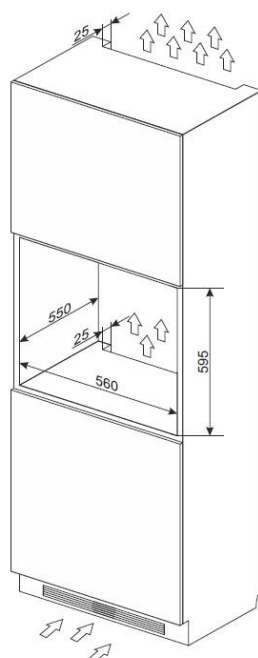

>> ED37515V STUDIO
Czarny

Index 57702

Opis

- Programator sensorowy /T/s/
- 11 funkcji piekarnika
- Podświetlane chowane pokrętki

Wyposażenie

- Drabinki
- Prowadnice teleskopowe – 1 poziom
- Szyba refleksyjna – chłodniejszy front
- Liczba blach: 2
- Drabinka suszarnicza gęsta
- Amica BakingPro System
- Oświetlenie halogenowe

Parametry techniczne

- pojemność piekarnika: 77l
- klasa energetyczna A
- opiekacz 1500 W
- grzejnik górny 900 W
- grzejnik dolny 1100 W
- grzejnik termoobiegu 2100 W
- moc przyłączeniowa 3,6 kW

Funkcjonalność:

Wymiary 595 / 595 / 575 mm
EAN 5906006577025