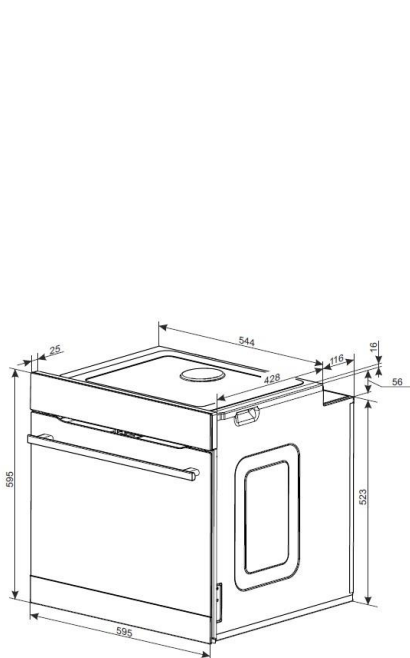

>> ED37515V STUDIO
Czarny

Index 57702

Opis

- Programator sensorowy /T/s/
- 11 funkcji piekarnika
- Podświetlane chowane pokrętki

Wyposażenie

- Drabinki
- Prowadnice teleskopowe – 1 poziom
- Szyba refleksyjna – chłodniejszy front
- Liczba blach: 2
- Drabinka suszarnicza gęsta
- Amica BakingPro System
- Oświetlenie halogenowe

Parametry techniczne

- pojemność piekarnika: 77l
- klasa energetyczna A
- opiekacz 1500 W
- grzejnik górny 900 W
- grzejnik dolny 1100 W
- grzejnik termoobiegu 2100 W
- moc przyłączeniowa 3,6 kW

Funkcjonalność:

Wymiary 595 / 595 / 575 mm
EAN 5906006577025