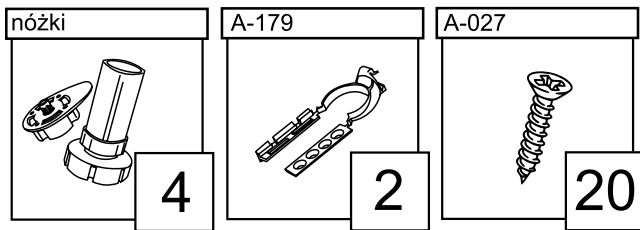

# KAMPO

NOGA

H50

H70

H100

H150

# ZESTAWIENIE AKCESORIÓW NIEZBEDNYCH DO MONTAŻU

	H50	H70	H100	H150
nóżki	A-316	A-178	A-177	A-178

Niektóre akcesoria pakowane są po kilka sztuk więcej niż wynika to z zestawienia.

**Podczas montażu prosimy postępować zgodnie z instrukcją.**