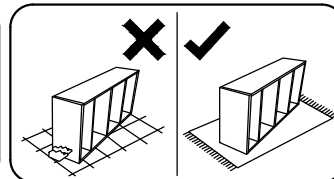

1

19.11.2024

ca.0,5H

- (D) Montageanleitung
- (FR) Notice de montage
- (NL) Handleiding voor de montage
- (CZ) Montážní návod
- (HU) Szerelési útmutató
- (TR) Montaj talimatı

- (GB) Assembly Instructions
- (IT) Istruzioni di montaggio
- (PL) Instrukcja montażu
- (SK) Návod na montáž
- (RO) Instrucțiuni de montaj
- (RU) Инструкции по монтажу

PIASKI
SINCE 1989

Fabryka Mebli PIASKI
Henryk Kaczorowski sp. z o.o.
PIASKI 1C, 63-645 Łęka Opatowska
piaski@piaski.com.pl

piaski@piaski.com.pl