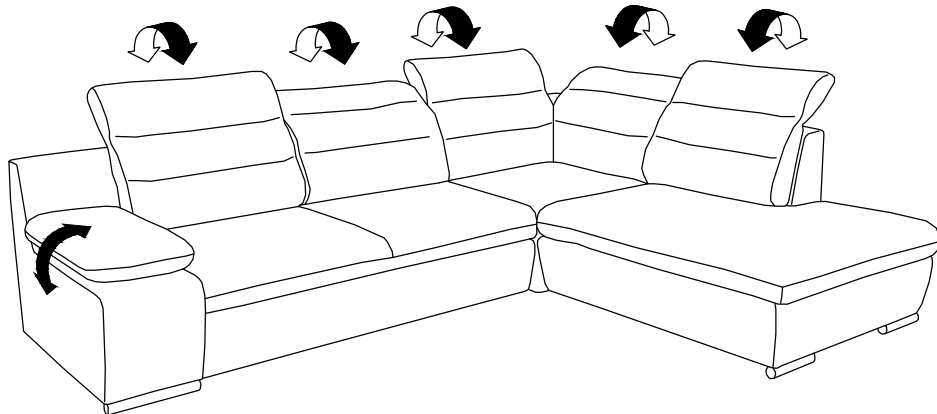

GRECO

1

19.11.2024

ca.0,5H

- (D) Montageanleitung
- (FR) Notice de montage
- (NL) Handleiding voor de montage
- (CZ) Montážní návod
- (HU) Szerelési útmutató
- (TR) Montaj talimatı

- (GB) Assembly Instructions
- (IT) Istruzioni di montaggio
- (PL) Instrukcja montażu
- (SK) Návod na montáž
- (RO) Instrucțiuni de montaj
- (RU) Инструкции по монтажу