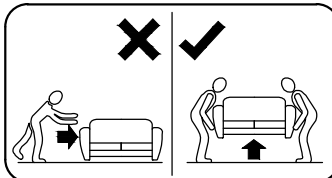

1

19.11.2024

ca.0,5H

- (D) Montageanleitung
- (FR) Notice de montage
- (NL) Handleiding voor de montage
- (CZ) Montážní návod
- (HU) Szerelési útmutató
- (TR) Montaj talimatı

- (GB) Assembly Instructions
- (IT) Istruzioni di montaggio
- (PL) Instrukcja montażu
- (SK) Návod na montáž
- (RO) Instrucțiuni de montaj
- (RU) Инструкции по монтажу

PIASKI
SINCE 1989

Fabryka Mebli PIASKI
Henryk Kaczorowski sp. z o.o.
PIASKI 1C, 63-645 Łęka Opatowska
piaski@piaski.com.pl

piaski@piaski.com.pl