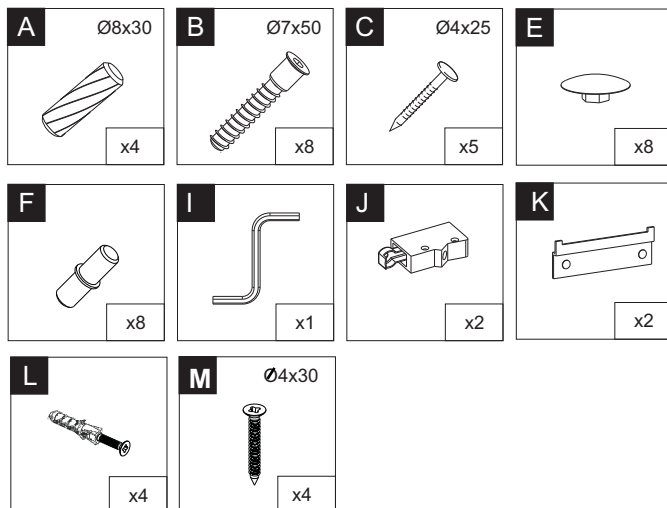

G-15-72

	DŁUGOŚĆ LENGTH LONGEUR	SZEROKOŚĆ WIDTH LARGEUR	GRUBOŚĆ THICKNESS STÄRKE GROSSEUR	ILOŚĆ QUANTITY ANZAHL QUANTITÉ	KOD CODE CODE CODE	PACZKA BOX SCHACHTEL BOÏTE
1	716	300	18	1		
2	716	300	18	1		
3	113	299	18	1		
4	113	279	18	1		
5	113	270	18	2		
6	703	131	3	1		

!
a=b