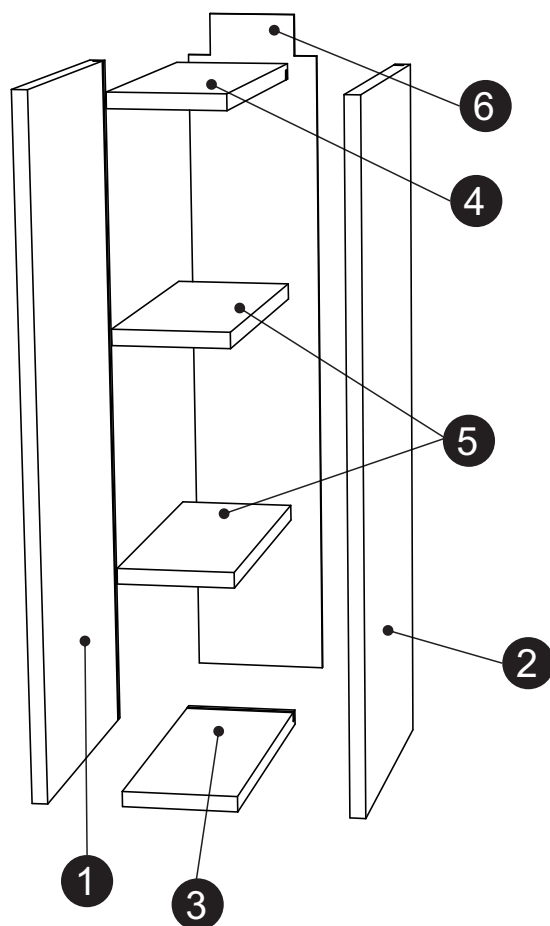

G-15-72

	DŁUGOŚĆ LENGTH LONGEUR	SZEROKOŚĆ WIDTH LARGEUR	GRUBOŚĆ THICKNESS STÄRKE GROSSEUR	ILOŚĆ QUANTITY ANZAHL QUANTITÉ	KOD CODE CODE CODE	PACZKA BOX SCHACHTEL BOÏTE
1	716	300	18	1		
2	716	300	18	1		
3	113	299	18	1		
4	113	279	18	1		
5	113	270	18	2		
6	703	131	3	1		

!
a=b