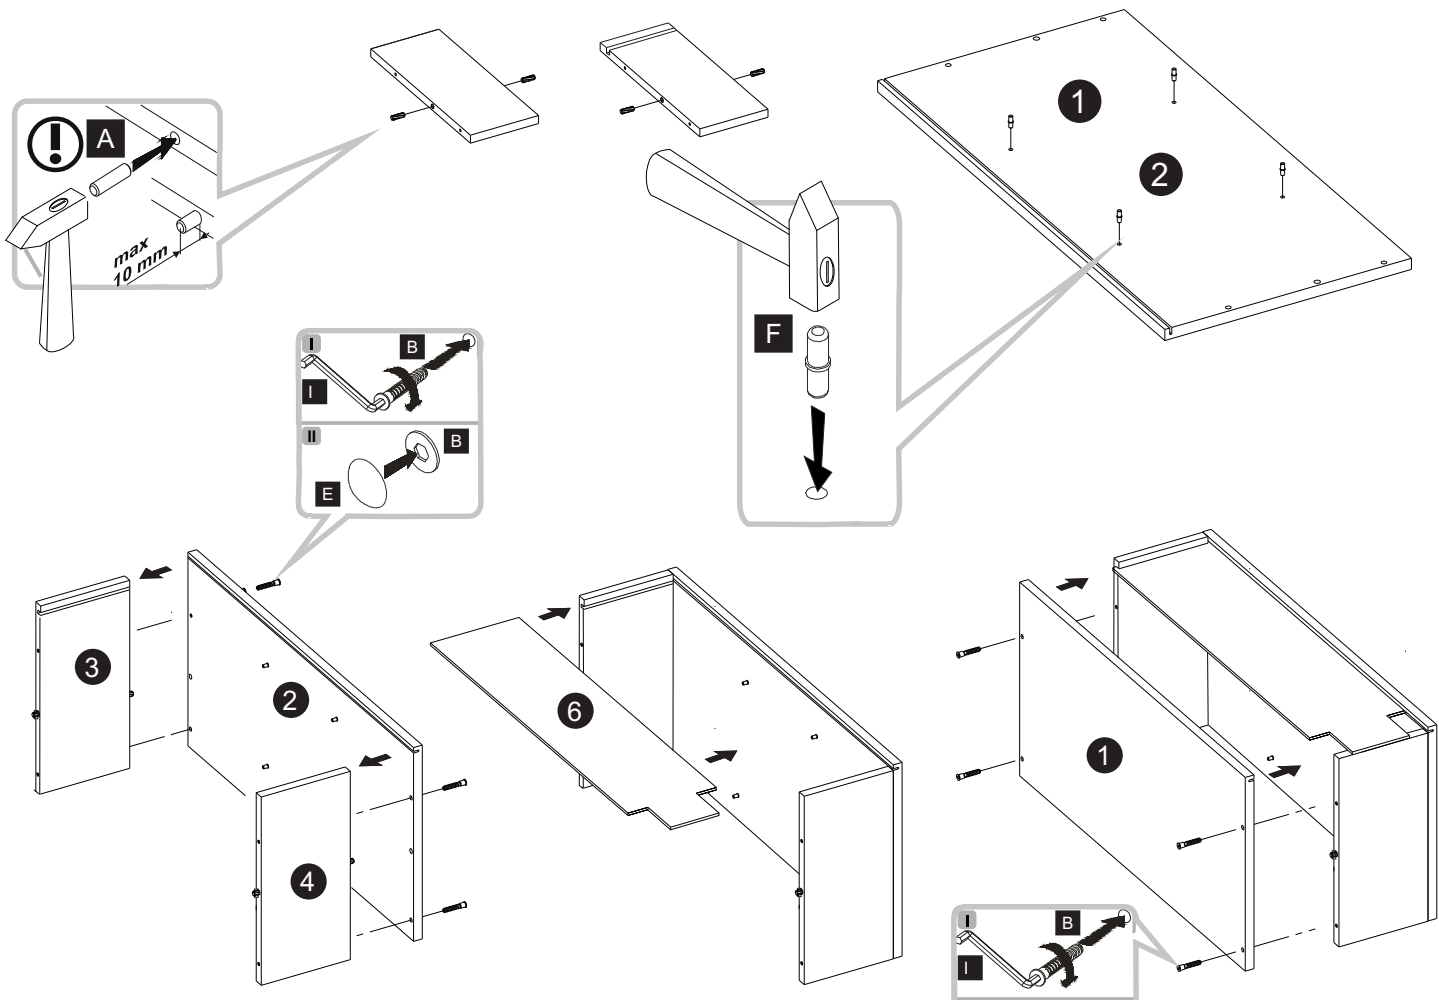

G-15-72

	DŁUGOŚĆ LENGTH LONGEUR	SZEROKOŚĆ WIDTH LARGEUR	GRUBOŚĆ THICKNESS STÄRKE GROSSEUR	ILOŚĆ QUANTITY ANZAHL QUANTITÉ	KOD CODE CODE CODE	PACZKA BOX SCHACHTEL BOÏTE
1	716	300	18	1		
2	716	300	18	1		
3	113	299	18	1		
4	113	279	18	1		
5	113	270	18	2		
6	703	131	3	1		

!
a=b