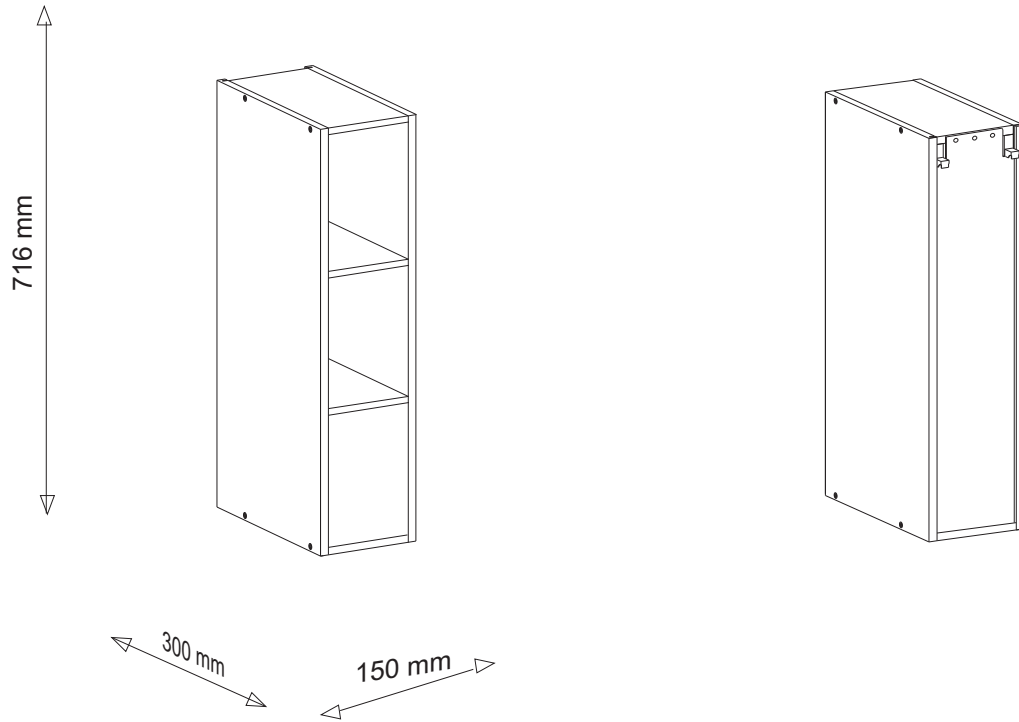

G-15-72

	DŁUGOŚĆ LENGTH LONGEUR	SZEROKOŚĆ WIDTH LARGEUR	GRUBOŚĆ THICKNESS STÄRKE GROSSEUR	ILOŚĆ QUANTITY ANZAHL QUANTITÉ	KOD CODE CODE CODE	PACZKA BOX SCHACHTEL BOÏTE
1	716	300	18	1		
2	716	300	18	1		
3	113	299	18	1		
4	113	279	18	1		
5	113	270	18	2		
6	703	131	3	1		