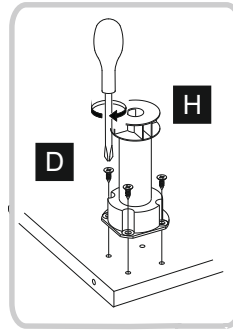

	DŁUGOŚĆ LENGTH LÄNGE LONGUEUR	SZEROKOŚĆ WIDTH BREITE LARGEUR	GRUBOŚĆ THICKNESS STÄRKE GROSSEUR	ILOŚĆ QUANTITY ANZAHL QUANTITÉ	KOD CODE CODE CODE	PACZKA BOX SCHACHTEL BOÎTE
1	720	508	18	1		
2	720	508	18	1		
3	563	100	18	1		
4	563	100	18	1		
5	563	504	18	1		
6	284	596	18	1		
7	284	596	18	1		
8	140	596	18	1		
9	715	291	3	2		