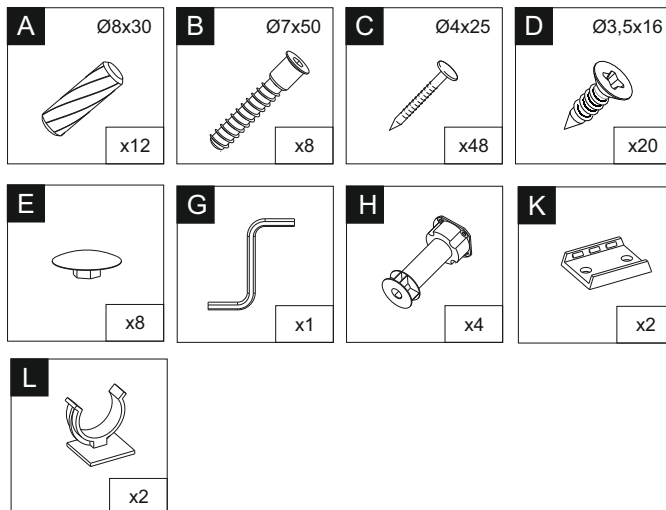

	DŁUGOŚĆ LENGTH LÄNGE LONGUEUR	SZEROKOŚĆ WIDTH BREITE LARGEUR	GRUBOŚĆ THICKNESS STÄRKE GROSSEUR	ILOŚĆ QUANTITY ANZAHL QUANTITÉ	KOD CODE CODE CODE	PACZKA BOX SCHACHTEL BOÎTE
1	720	508	18	1		
2	720	508	18	1		
3	563	100	18	1		
4	563	100	18	1		
5	563	504	18	1		
6	284	596	18	1		
7	284	596	18	1		
8	140	596	18	1		
9	715	291	3	2		