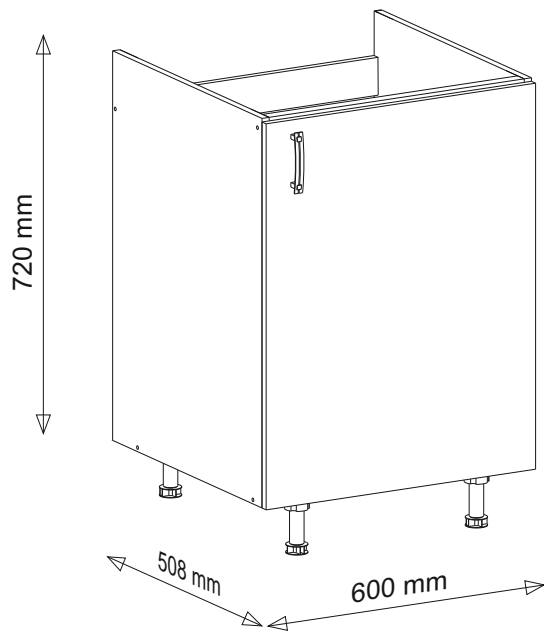

DZ-60-72

30 min