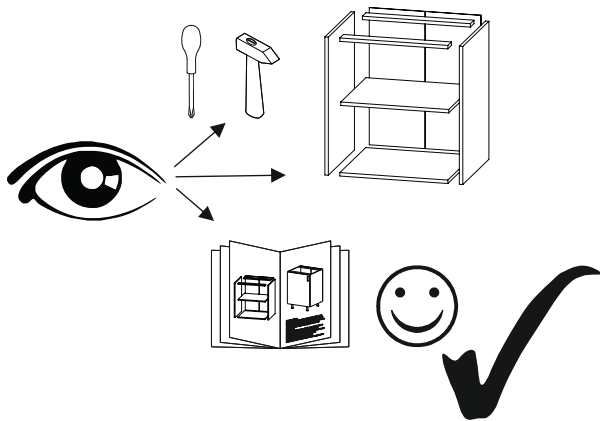

G-60-72

ϕ 5 mm
 ϕ 10 mm

30 min

Fabryka Mebli Rawa Sp. z o.o.
 ul. Księżę Domki 41, 96-200 Rawa Mazowiecka
 tel. +48 695 221 929
 mail: sekretariat@rawafm.pl
<https://rawafm.pl>

Wyprodukowano w POLSCE
 Manufactured in POLAND
 Vyroben v POLSKU
 Vyrobeno v POLSKU

	DLUGOŚĆ LENGTH LÄNGE LONGEUR	SZEROKOŚĆ WIDTH BREITE LARGEUR	GRUBOŚĆ THICKNESS STÄRKE GROSSEUR	ILOŚĆ QUANTITY ANZAHL QUANTITÉ	KOD CODE CODE CODE	PACZKA BOX SCHACHTEL BOÏTE
1	716	300	18	1		
2	716	300	18	1		
3	563	299	18	1		
4	563	279	18	1		
5	563	270	18	2		
6	713	596	18	1		
7	703	581	3	1		