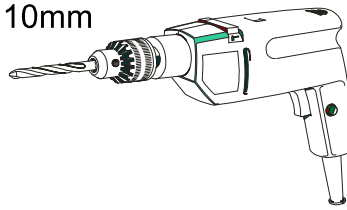

ϕ 5 mm
 ϕ 10 mm