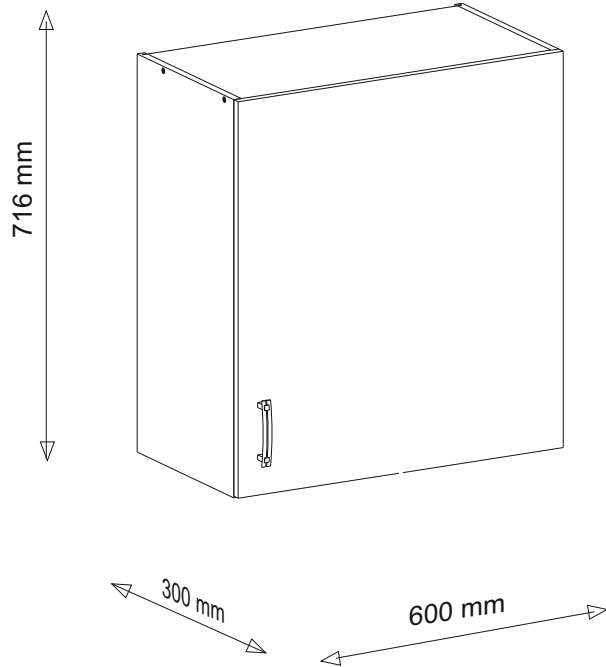

G-60-72

ϕ 5 mm
 ϕ 10 mm

30 min