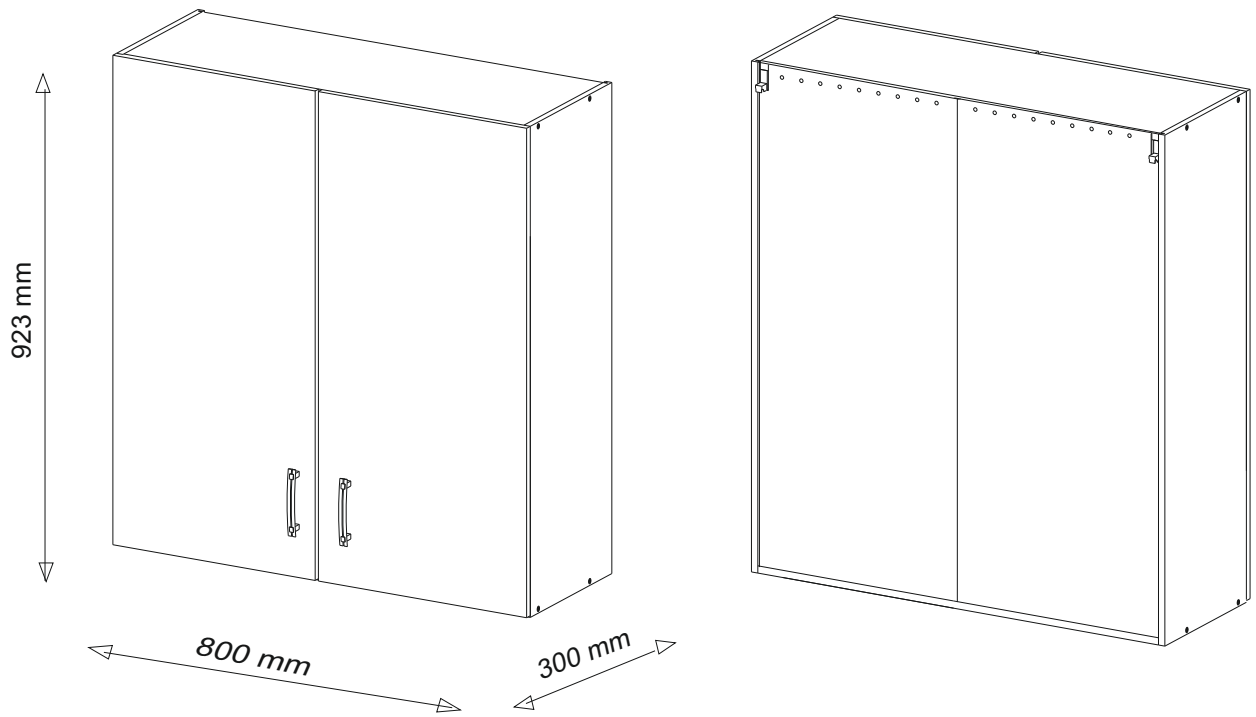

G2F-80-92

ϕ 5 mm
 ϕ 10mm

30 min