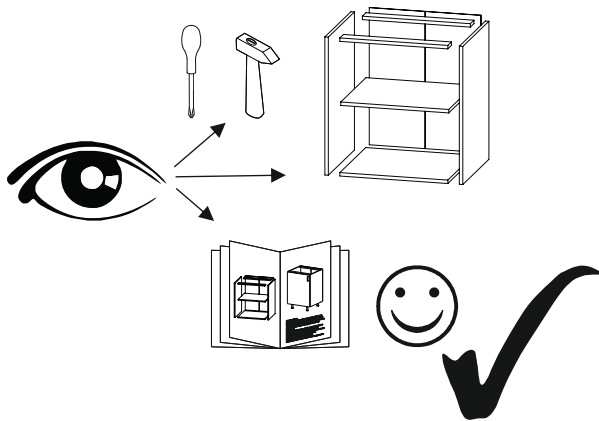

G2F-80-92

ϕ 5 mm
 ϕ 10mm

30 min

Fabryka Mebli Rawa Sp. z o.o.
 ul. Księżę Domki 41, 96-200 Rawa Mazowiecka
 tel. +48 695 221 929
 mail: sekretariat@rawafm.pl
<https://rawafm.pl>

Wyprodukowano w POLSCE
 Manufactured in POLAND
 Vyroben v POLSKU
 Vyrobeno v POLSKU

	DLUGOŚĆ LENGTH LÄNGE LONGUEUR	SZEROKOŚĆ WIDTH BREITE LARGEUR	GRUBOŚĆ THICKNESS STÄRKE GROSSEUR	ILOŚĆ QUANTITY ANZAHL QUANTITÉ	KOD CODE CODE CODE	PACZKA BOX SCHACHTEL BOÏTE
1	923	300	18	1		
2	923	300	18	1		
3	763	299	18	1		
4	763	279	18	1		
5	763	270	18	3		
6	920	396	18	1		
7	920	396	18	1		
8	910	391	3	2		