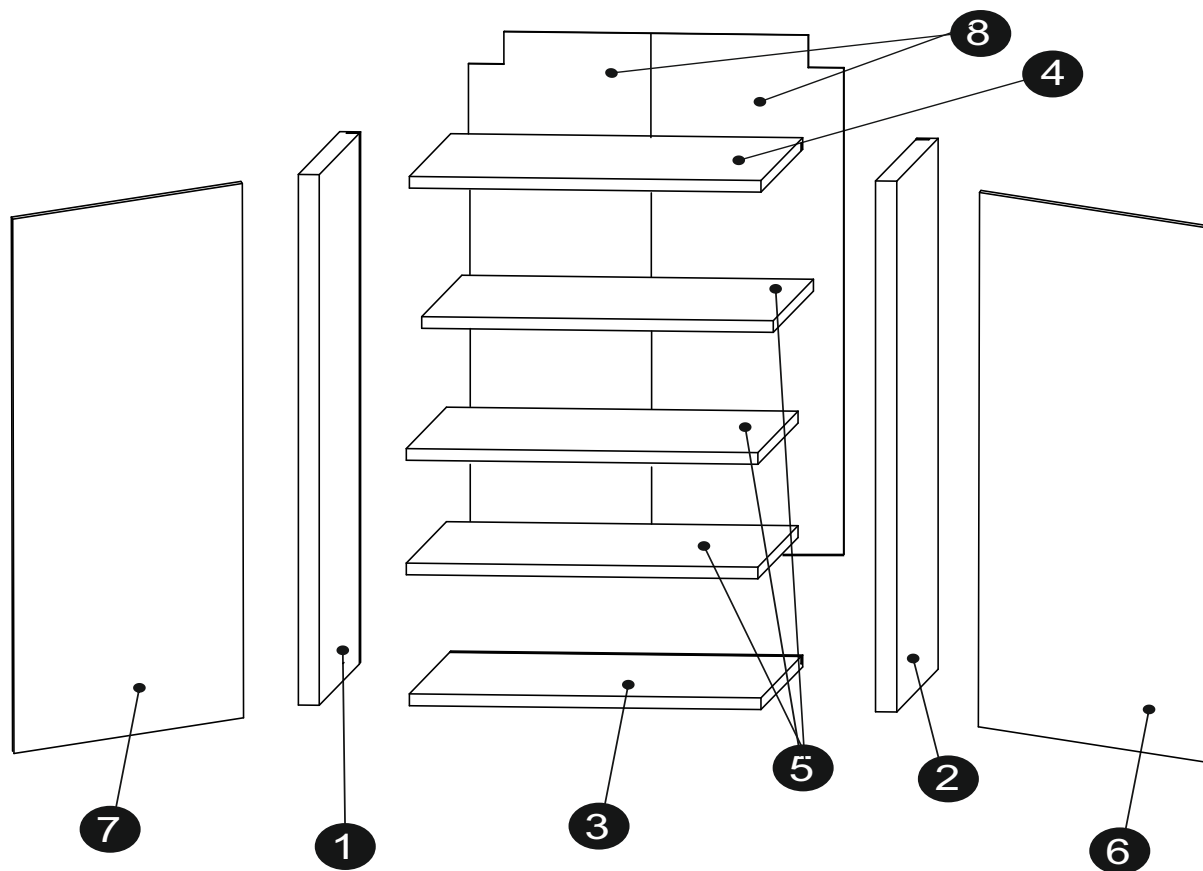

G2F-80-92

ϕ 5 mm
 ϕ 10mm

30 min

Fabryka Mebli Rawa Sp. z o.o.
 ul. Księżę Domki 41, 96-200 Rawa Mazowiecka
 tel. +48 695 221 929
 mail: sekretariat@rawafm.pl
<https://rawafm.pl>

Wyprodukowano w POLSCE
 Manufactured in POLAND
 Vyroben v POLSKU
 Vyrobeno v POLSKU

	DLUGOŚĆ LENGTH LÄNGE LONGUEUR	SZEROKOŚĆ WIDTH BREITE LARGEUR	GRUBOŚĆ THICKNESS STÄRKE GROSSEUR	ILOŚĆ QUANTITY ANZAHL QUANTITÉ	KOD CODE CODE CODE	PACZKA BOX SCHACHTEL BOÏTE
1	923	300	18	1		
2	923	300	18	1		
3	763	299	18	1		
4	763	279	18	1		
5	763	270	18	3		
6	920	396	18	1		
7	920	396	18	1		
8	910	391	3	2		