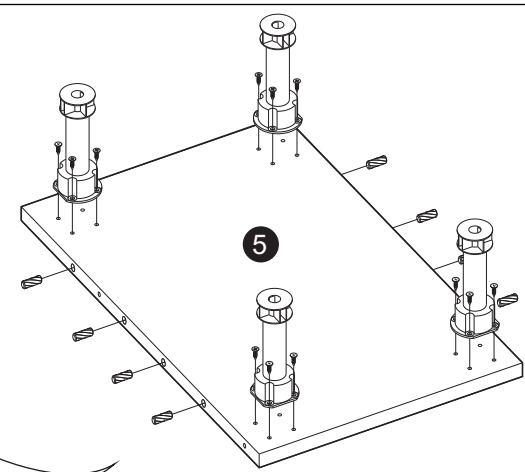

D-45-72

30 min

	DŁUGOŚĆ LENGTH LÄNGE LONGEUR	SZEROKOŚĆ WIDTH BREITE LARGEUR	GRUBOŚĆ THICKNESS STÄRKE GROSSEUR	ILOŚĆ QUANTITY ANZAHL QUANTITÉ	KOD CODE CODE CODE	PACZKA BOX SCHACHTEL BOÎTE
1	720	508	18	1		
2	720	508	18	1		
3	413	100	18	1		
4	413	100	18	1		
5	413	504	18	1		
6	413	490	18	1		
7	713	446	18	1		
8	715	431	3	1		