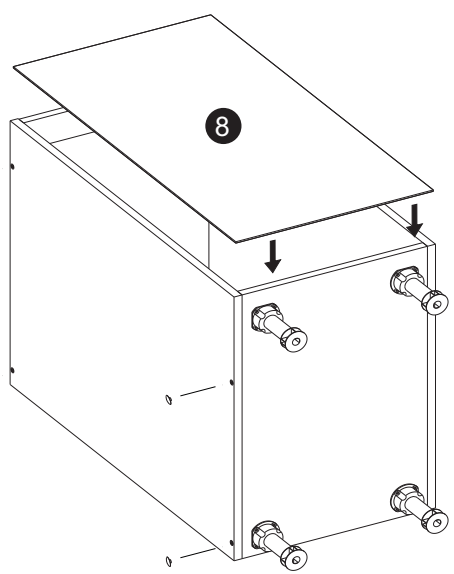

D-45-72

30 min

	DŁUGOŚĆ LENGTH LÄNGE LONGEUR	SZEROKOŚĆ WIDTH BREITE LARGEUR	GRUBOŚĆ THICKNESS STÄRKE GROSSEUR	ILOŚĆ QUANTITY ANZAHL QUANTITÉ	KOD CODE CODE CODE	PACZKA BOX SCHACHTEL BOÎTE
1	720	508	18	1		
2	720	508	18	1		
3	413	100	18	1		
4	413	100	18	1		
5	413	504	18	1		
6	413	490	18	1		
7	713	446	18	1		
8	715	431	3	1		