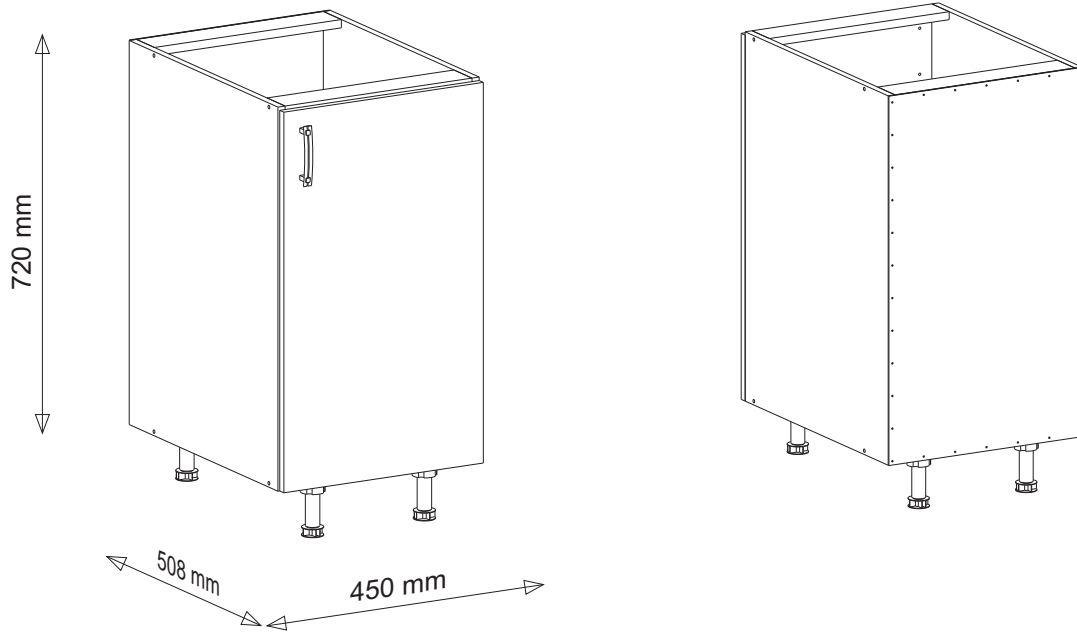

D-45-72

30 min

	DŁUGOŚĆ LENGTH LÄNGE LONGEUR	SZEROKOŚĆ WIDTH BREITE LARGEUR	GRUBOŚĆ THICKNESS STÄRKE GROSSEUR	ILOŚĆ QUANTITY ANZAHL QUANTITÉ	KOD CODE CODE CODE	PACZKA BOX SCHACHTEL BOÎTE
1	720	508	18	1		
2	720	508	18	1		
3	413	100	18	1		
4	413	100	18	1		
5	413	504	18	1		
6	413	490	18	1		
7	713	446	18	1		
8	715	431	3	1		