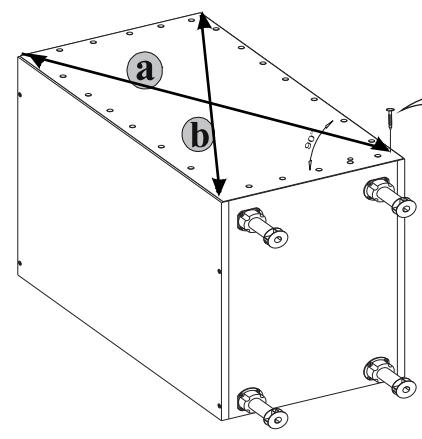

D-45-72

30 min

	DŁUGOŚĆ LENGTH LÄNGE LONGEUR	SZEROKOŚĆ WIDTH BREITE LARGEUR	GRUBOŚĆ THICKNESS STÄRKE GROSSEUR	ILOŚĆ QUANTITY ANZAHL QUANTITÉ	KOD CODE CODE CODE	PACZKA BOX SCHACHTEL BOÎTE
1	720	508	18	1		
2	720	508	18	1		
3	413	100	18	1		
4	413	100	18	1		
5	413	504	18	1		
6	413	490	18	1		
7	713	446	18	1		
8	715	431	3	1		