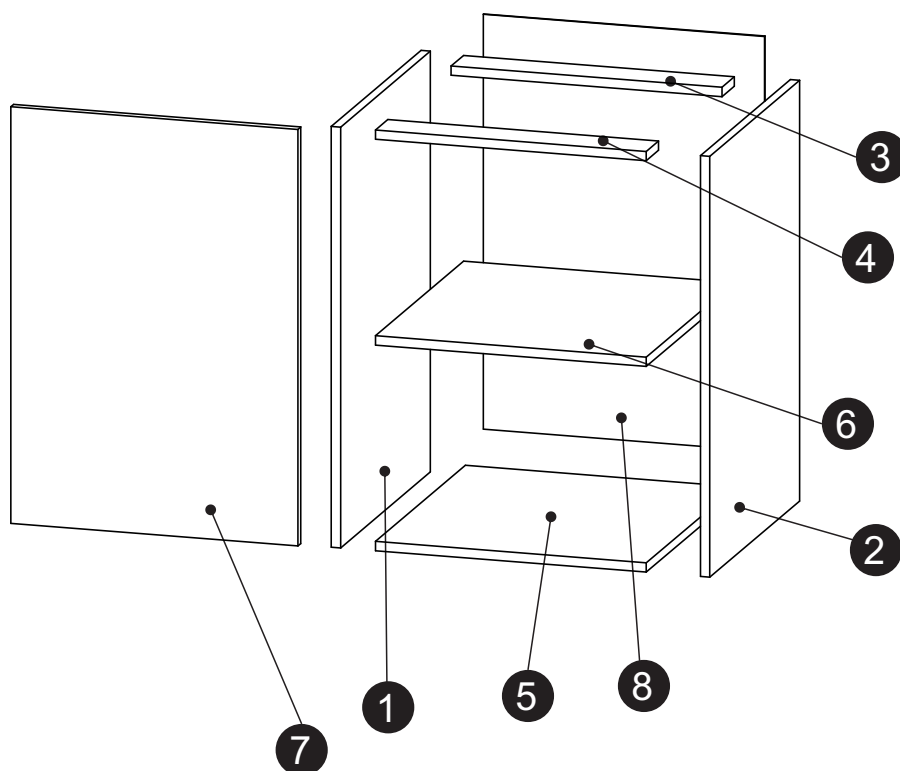

D-45-72

30 min

	DŁUGOŚĆ LENGTH LÄNGE LONGEUR	SZEROKOŚĆ WIDTH BREITE LARGEUR	GRUBOŚĆ THICKNESS STÄRKE GROSSEUR	ILOŚĆ QUANTITY ANZAHL QUANTITÉ	KOD CODE CODE CODE	PACZKA BOX SCHACHTEL BOÎTE
1	720	508	18	1		
2	720	508	18	1		
3	413	100	18	1		
4	413	100	18	1		
5	413	504	18	1		
6	413	490	18	1		
7	713	446	18	1		
8	715	431	3	1		