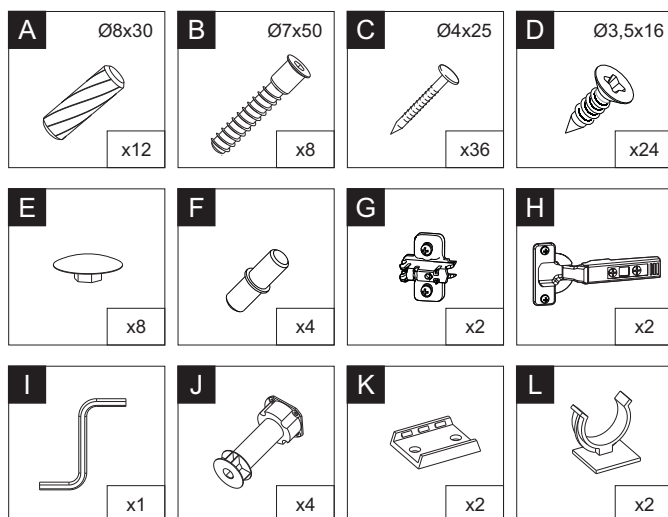

D-45-72

30 min

	DŁUGOŚĆ LENGTH LÄNGE LONGEUR	SZEROKOŚĆ WIDTH BREITE LARGEUR	GRUBOŚĆ THICKNESS STÄRKE GROSSEUR	ILOŚĆ QUANTITY ANZAHL QUANTITÉ	KOD CODE CODE CODE	PACZKA BOX SCHACHTEL BOÎTE
1	720	508	18	1		
2	720	508	18	1		
3	413	100	18	1		
4	413	100	18	1		
5	413	504	18	1		
6	413	490	18	1		
7	713	446	18	1		
8	715	431	3	1		