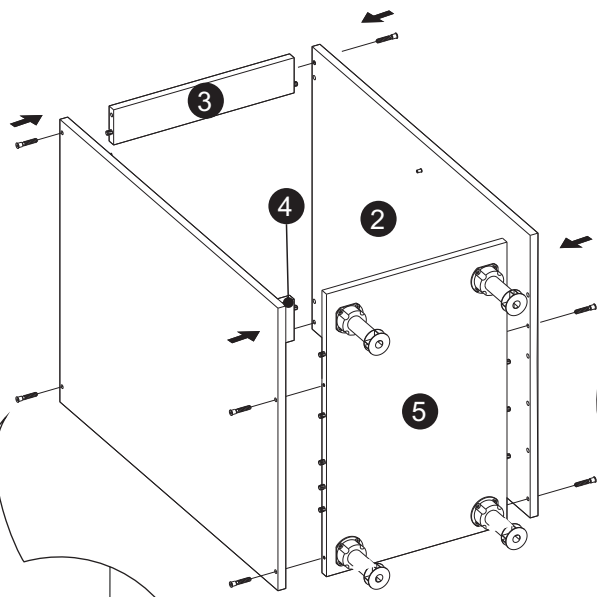

D-45-72

30 min

	DŁUGOŚĆ LENGTH LÄNGE LONGEUR	SZEROKOŚĆ WIDTH BREITE LARGEUR	GRUBOŚĆ THICKNESS STÄRKE GROSSEUR	ILOŚĆ QUANTITY ANZAHL QUANTITÉ	KOD CODE CODE CODE	PACZKA BOX SCHACHTEL BOÎTE
1	720	508	18	1		
2	720	508	18	1		
3	413	100	18	1		
4	413	100	18	1		
5	413	504	18	1		
6	413	490	18	1		
7	713	446	18	1		
8	715	431	3	1		