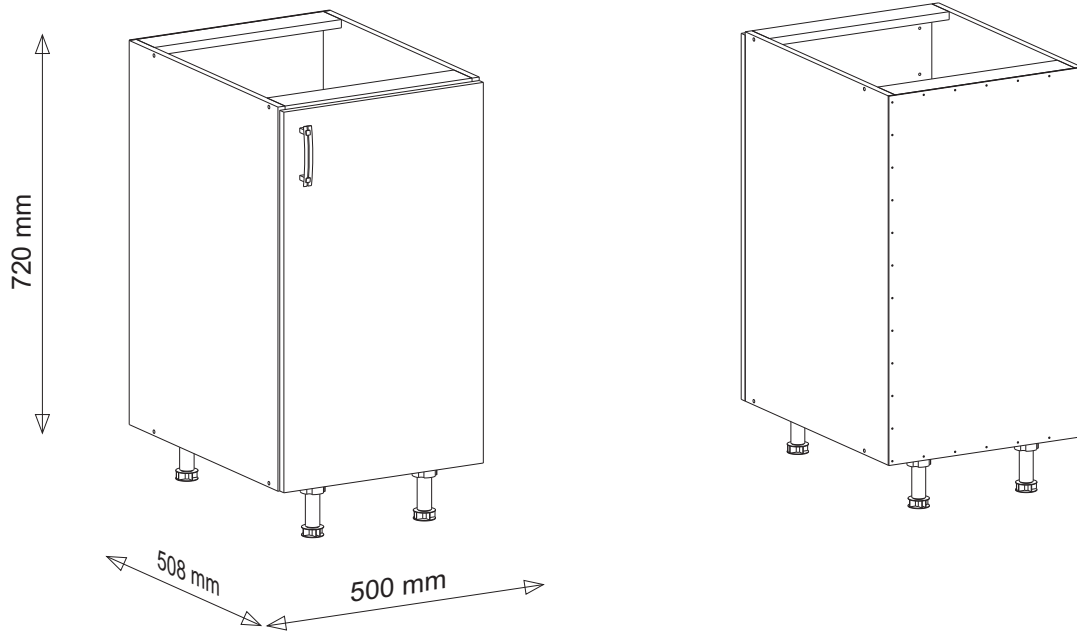

D-50-72

30 min

	DŁUGOŚĆ LENGTH LÄNGE LONGUEUR	SZEROKOŚĆ WIDTH BREITE LARGEUR	GRUBOŚĆ THICKNESS STÄRKE GROSSEUR	ILOŚĆ QUANTITY ANZAHL QUANTITÉ	KOD CODE CODE CODE	PACZKA BOX SCHACHTEL BOÎTE
1	720	508	18	1		
2	720	508	18	1		
3	463	100	18	1		
4	463	100	18	1		
5	463	504	18	1		
6	463	490	18	1		
7	713	496	18	1		
8	715	481	3	1		