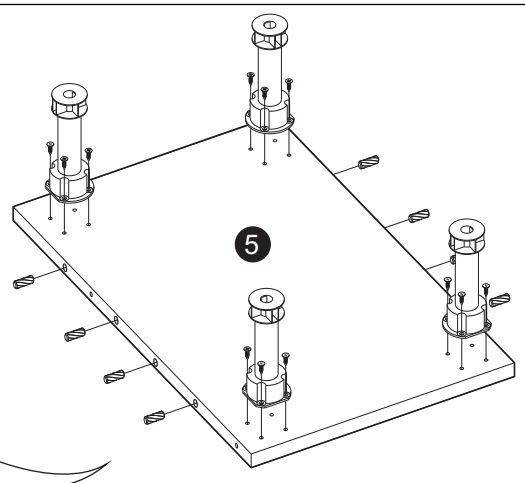

D-50-72

30 min

	DŁUGOŚĆ LENGTH LÄNGE LONGUEUR	SZEROKOŚĆ WIDTH BREITE LARGEUR	GRUBOŚĆ THICKNESS STÄRKE GROSSEUR	ILOŚĆ QUANTITY ANZAHL QUANTITÉ	KOD CODE CODE CODE	PACZKA BOX SCHACHTEL BOÎTE
1	720	508	18	1		
2	720	508	18	1		
3	463	100	18	1		
4	463	100	18	1		
5	463	504	18	1		
6	463	490	18	1		
7	713	496	18	1		
8	715	481	3	1		