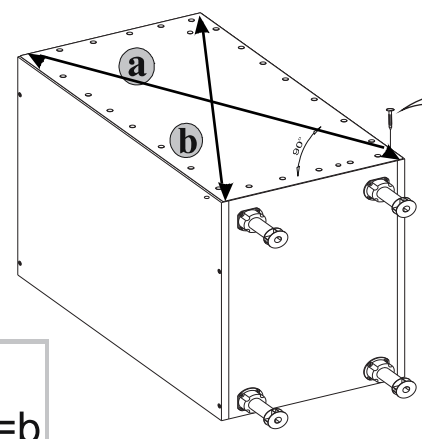

D-50-72

30 min

	DŁUGOŚĆ LENGTH LÄNGE LONGUEUR	SZEROKOŚĆ WIDTH BREITE LARGEUR	GRUBOŚĆ THICKNESS STÄRKE GROSSEUR	ILOŚĆ QUANTITY ANZAHL QUANTITÉ	KOD CODE CODE CODE	PACZKA BOX SCHACHTEL BOÎTE
1	720	508	18	1		
2	720	508	18	1		
3	463	100	18	1		
4	463	100	18	1		
5	463	504	18	1		
6	463	490	18	1		
7	713	496	18	1		
8	715	481	3	1		