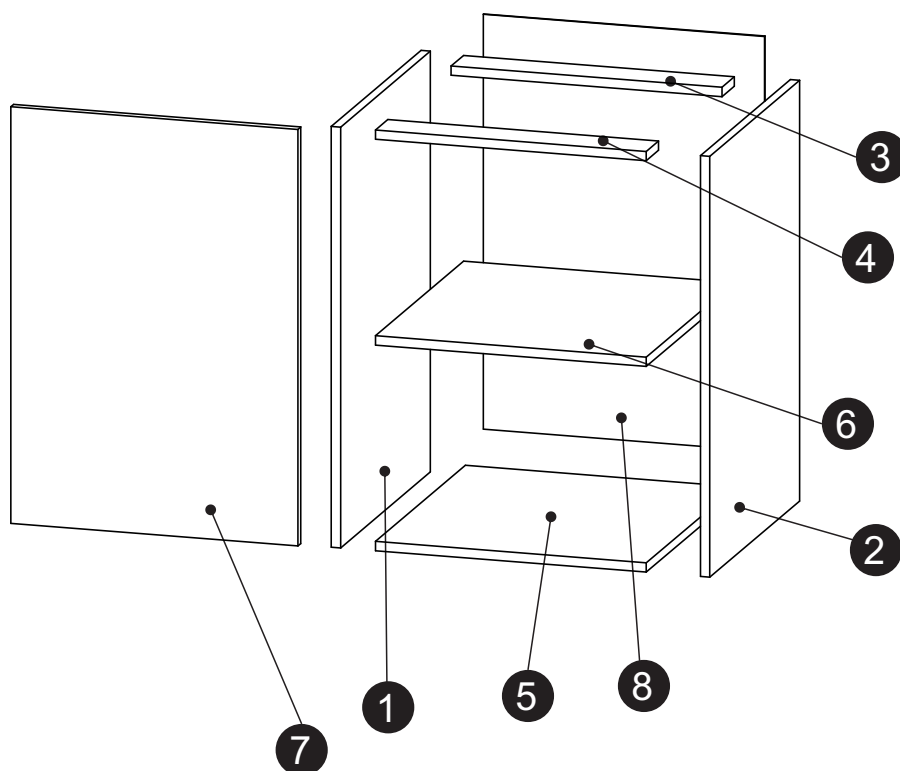

D-50-72

30 min

	DŁUGOŚĆ LENGTH LÄNGE LONGUEUR	SZEROKOŚĆ WIDTH BREITE LARGEUR	GRUBOŚĆ THICKNESS STÄRKE GROSSEUR	ILOŚĆ QUANTITY ANZAHL QUANTITÉ	KOD CODE CODE CODE	PACZKA BOX SCHACHTEL BOÎTE
1	720	508	18	1		
2	720	508	18	1		
3	463	100	18	1		
4	463	100	18	1		
5	463	504	18	1		
6	463	490	18	1		
7	713	496	18	1		
8	715	481	3	1		