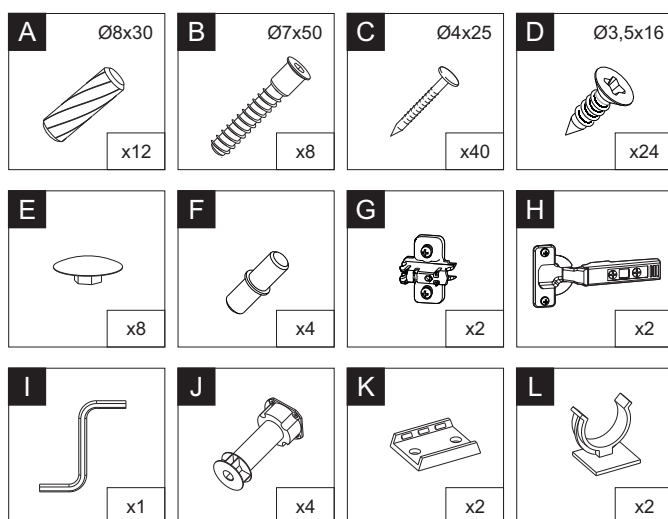

D-50-72

30 min

	DŁUGOŚĆ LENGTH LÄNGE LONGUEUR	SZEROKOŚĆ WIDTH BREITE LARGEUR	GRUBOŚĆ THICKNESS STÄRKE GROSSEUR	ILOŚĆ QUANTITY ANZAHL QUANTITÉ	KOD CODE CODE CODE	PACZKA BOX SCHACHTEL BOÎTE
1	720	508	18	1		
2	720	508	18	1		
3	463	100	18	1		
4	463	100	18	1		
5	463	504	18	1		
6	463	490	18	1		
7	713	496	18	1		
8	715	481	3	1		