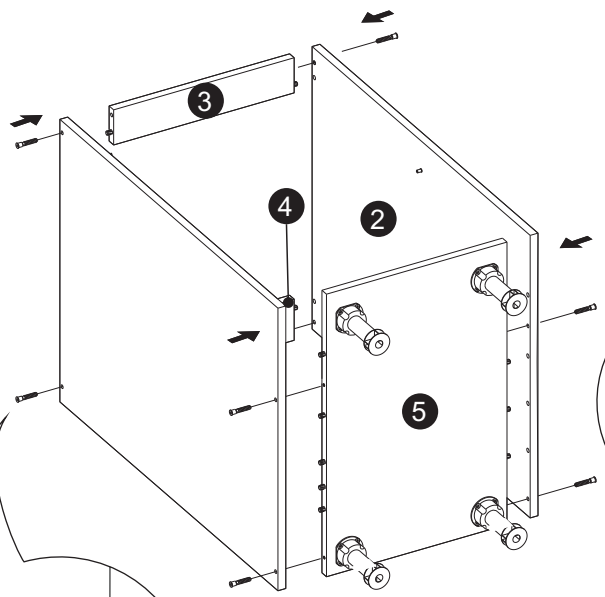

D-50-72

30 min

	DŁUGOŚĆ LENGTH LÄNGE LONGUEUR	SZEROKOŚĆ WIDTH BREITE LARGEUR	GRUBOŚĆ THICKNESS STÄRKE GROSSEUR	ILOŚĆ QUANTITY ANZAHL QUANTITÉ	KOD CODE CODE CODE	PACZKA BOX SCHACHTEL BOÎTE
1	720	508	18	1		
2	720	508	18	1		
3	463	100	18	1		
4	463	100	18	1		
5	463	504	18	1		
6	463	490	18	1		
7	713	496	18	1		
8	715	481	3	1		