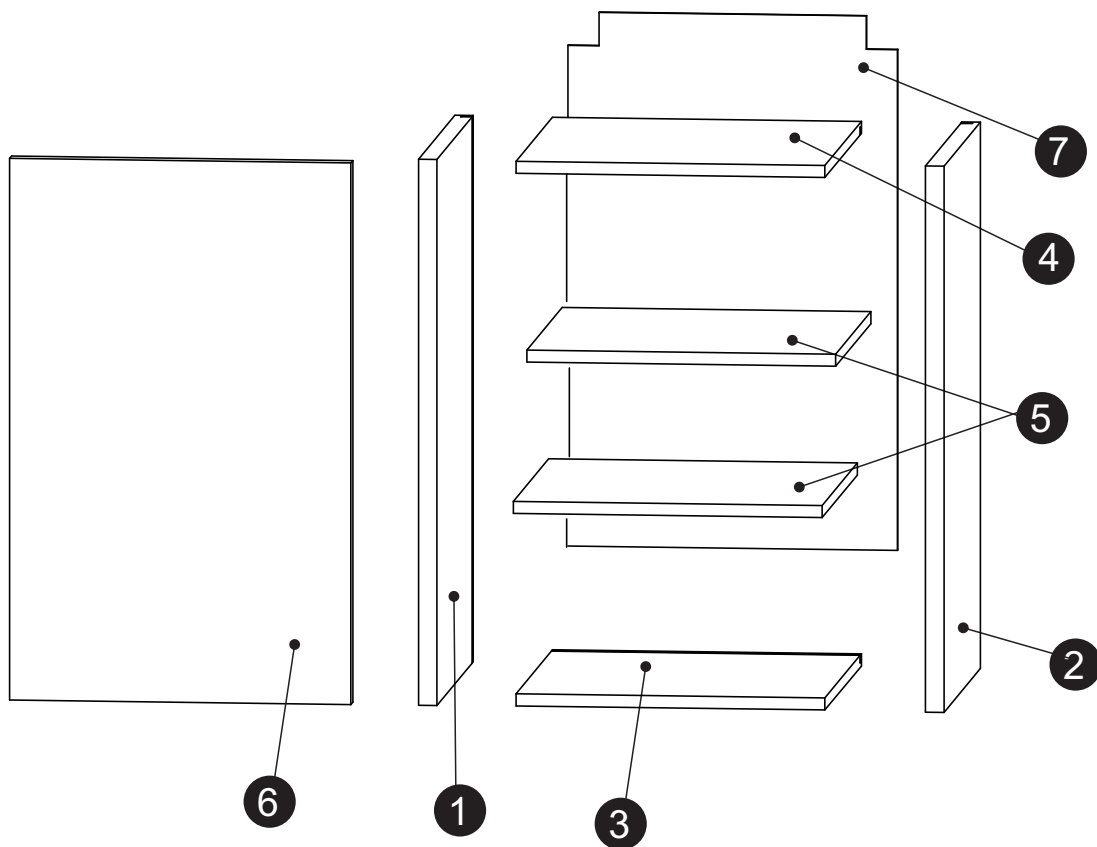

G-45-72

	DŁUGOŚĆ LENGTH LÄNGE LONGEUR	SZEROKOŚĆ WIDTH BREITE LARGEUR	GRUBOŚĆ THICKNESS STÄRKE GROSSEUR	ILOŚĆ QUANTITY ANZAHL QUANTITÉ	KOD CODE CODE CODE	PACZKA BOX SCHACHTEL BOÎTE
1	716	300	18	1		
2	716	300	18	1		
3	413	299	18	1		
4	413	279	18	1		
5	413	270	18	2		
6	713	446	18	1		
7	703	431	3	1		