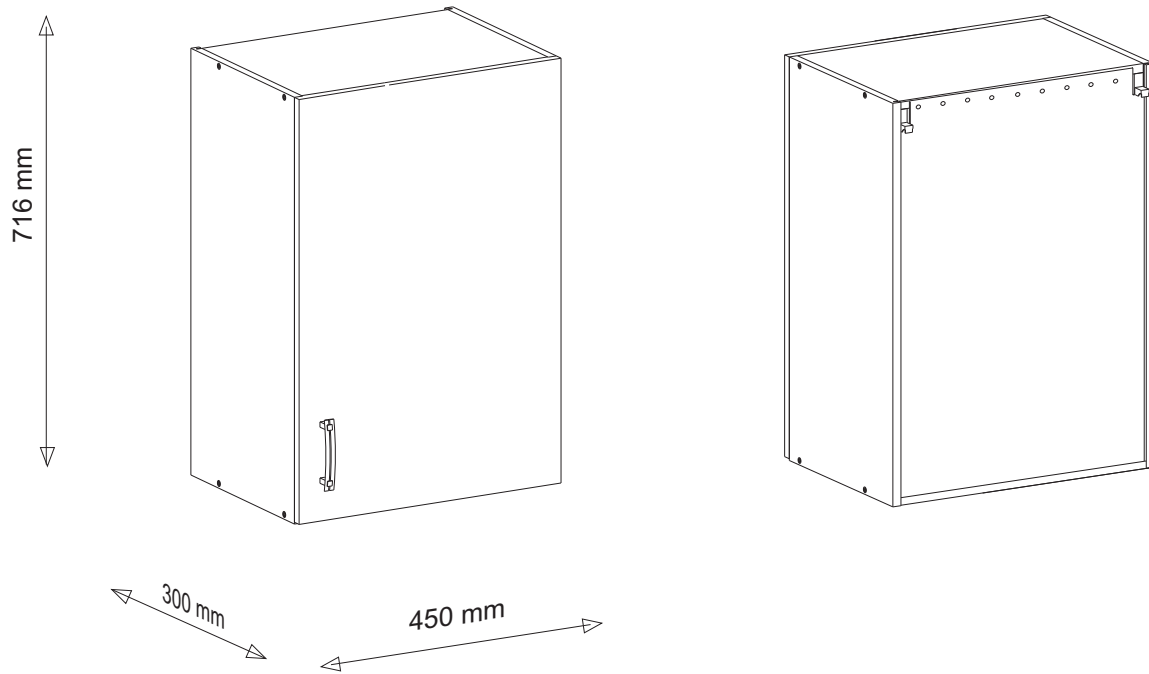

G-45-72

	DŁUGOŚĆ LENGTH LÄNGE LONGEUR	SZEROKOŚĆ WIDTH BREITE LARGEUR	GRUBOŚĆ THICKNESS STÄRKE GROSSEUR	ILOŚĆ QUANTITY ANZAHL QUANTITÉ	KOD CODE CODE CODE	PACZKA BOX SCHACHTEL BOÎTE
1	716	300	18	1		
2	716	300	18	1		
3	413	299	18	1		
4	413	279	18	1		
5	413	270	18	2		
6	713	446	18	1		
7	703	431	3	1		