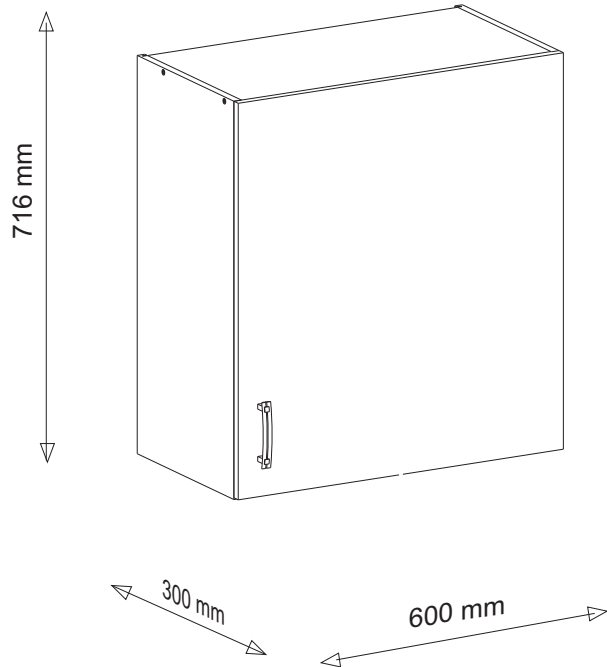

G-60-72

ϕ 5 mm
 ϕ 10 mm

30 min

	DLUGOŚĆ LENGTH LÄNGE LONGEUR	SZEROKOŚĆ WIDTH BREITE LARGEUR	GRUBOŚĆ THICKNESS STÄRKE GROSSEUR	ILOŚĆ QUANTITY ANZAHL QUANTITÉ	KOD CODE CODE CODE	PACZKA BOX SCHACHTEL BOÏTE
1	716	300	18	1		
2	716	300	18	1		
3	563	299	18	1		
4	563	279	18	1		
5	563	270	18	2		
6	713	596	18	1		
7	703	581	3	1		