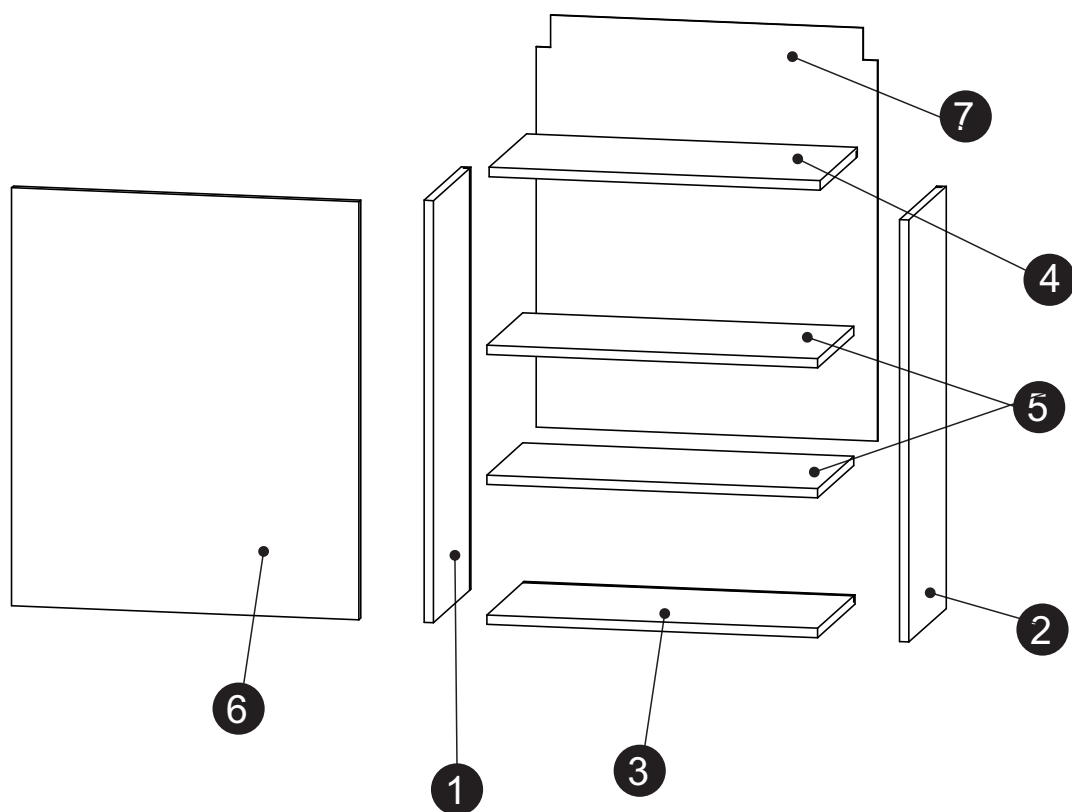

G-60-72

ϕ 5 mm
 ϕ 10 mm

30 min

	DLUGOŚĆ LENGTH LÄNGE LONGEUR	SZEROKOŚĆ WIDTH BREITE LARGEUR	GRUBOŚĆ THICKNESS STÄRKE GROSSEUR	ILOŚĆ QUANTITY ANZAHL QUANTITÉ	KOD CODE CODE CODE	PACZKA BOX SCHACHTEL BOÏTE
1	716	300	18	1		
2	716	300	18	1		
3	563	299	18	1		
4	563	279	18	1		
5	563	270	18	2		
6	713	596	18	1		
7	703	581	3	1		