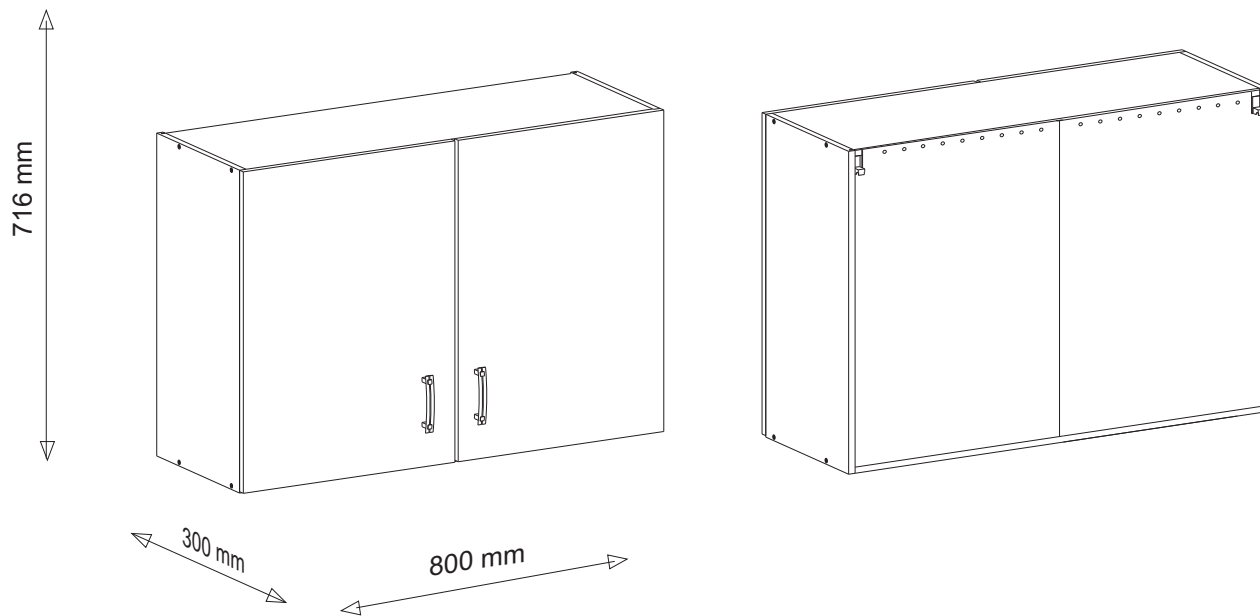

G2F-80-72

| | DLUGOŚĆ LENGTH LÄNGE LONGUEUR | SZEROKOŚĆ WIDTH BREITE LARGEUR | GRUBOŚĆ THICKNESS STÄRKE GROSSEUR | ILOŚĆ QUANTITY ANZAHL QUANTITÉ | KOD CODE CODE CODE | PACZKA BOX SCHACHTEL BOÎTE |
|---|--|---|--|---|-----------------------------|-------------------------------------|
| 1 | 716 | 300 | 18 | 1 | | |
| 2 | 716 | 300 | 18 | 1 | | |
| 3 | 763 | 299 | 18 | 1 | | |
| 4 | 763 | 279 | 18 | 1 | | |
| 5 | 763 | 270 | 18 | 2 | | |
| 6 | 713 | 396 | 18 | 1 | | |
| 7 | 713 | 396 | 18 | 1 | | |
| 8 | 703 | 391 | 3 | 2 | | |