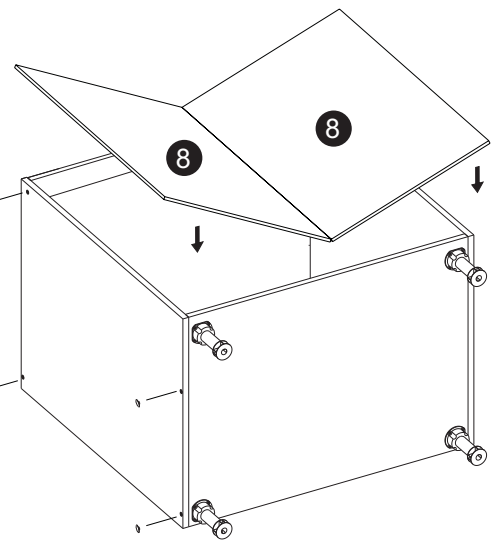

D-60-72

ø5

30 min

	DŁUGOŚĆ LENGTH LÄNGE LONGUEUR	SZEROKOŚĆ WIDTH BREITE LARGEUR	GRUBOŚĆ THICKNESS STÄRKE GROSSEUR	ILOŚĆ QUANTITY ANZAHL QUANTITÉ	KOD CODE CODE CODE	PACZKA BOX SCHACHTEL BOÎTE
1	720	508	18	1		
2	720	508	18	1		
3	563	70	18	1		
4	563	70	18	1		
5	563	504	18	1		
6	563	490	18	1		
7	713	596	18	1		
8	715	291	3	2		