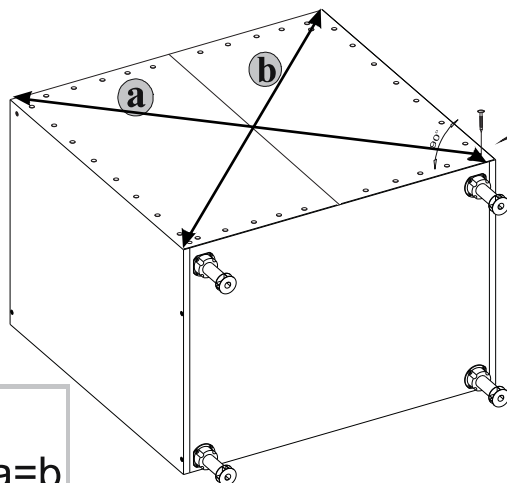

D-60-72

ø5

30 min

	DŁUGOŚĆ LENGTH LÄNGE LONGUEUR	SZEROKOŚĆ WIDTH BREITE LARGEUR	GRUBOŚĆ THICKNESS STÄRKE GROSSEUR	ILOŚĆ QUANTITY ANZAHL QUANTITÉ	KOD CODE CODE CODE	PACZKA BOX SCHACHTEL BOÎTE
1	720	508	18	1		
2	720	508	18	1		
3	563	70	18	1		
4	563	70	18	1		
5	563	504	18	1		
6	563	490	18	1		
7	713	596	18	1		
8	715	291	3	2		

I

⚠
a=b