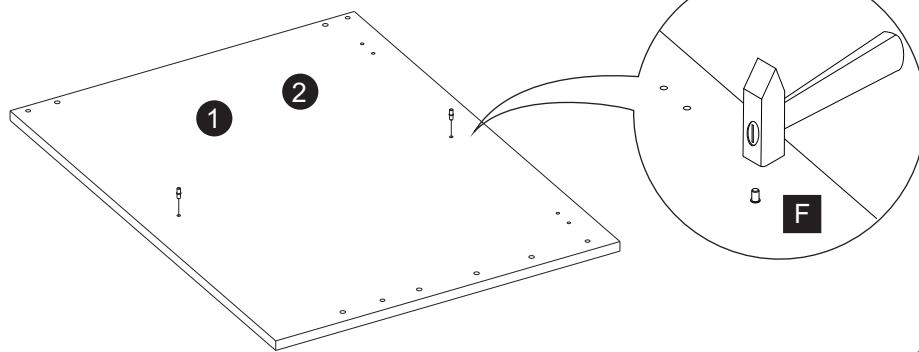

D-60-72

ø5

30 min

	DŁUGOŚĆ LENGTH LÄNGE LONGUEUR	SZEROKOŚĆ WIDTH BREITE LARGEUR	GRUBOŚĆ THICKNESS STÄRKE GROSSEUR	ILOŚĆ QUANTITY ANZAHL QUANTITÉ	KOD CODE CODE CODE	PACZKA BOX SCHACHTEL BOÎTE
1	720	508	18	1		
2	720	508	18	1		
3	563	70	18	1		
4	563	70	18	1		
5	563	504	18	1		
6	563	490	18	1		
7	713	596	18	1		
8	715	291	3	2		