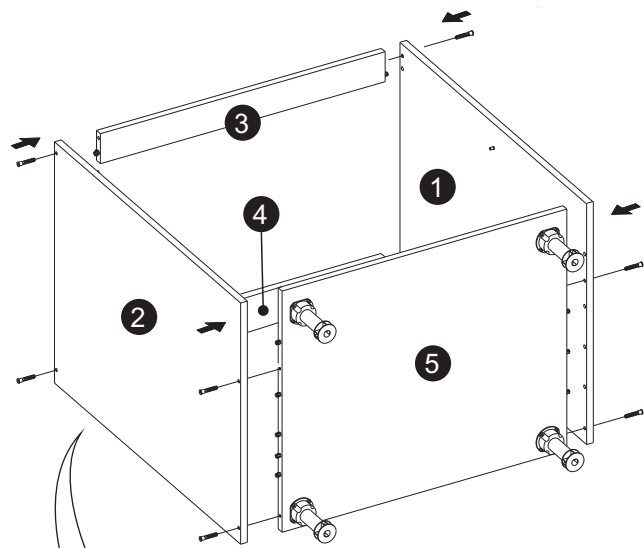

D-60-72

ø5

30 min

	DŁUGOŚĆ LENGTH LÄNGE LONGUEUR	SZEROKOŚĆ WIDTH BREITE LARGEUR	GRUBOŚĆ THICKNESS STÄRKE GROSSEUR	ILOŚĆ QUANTITY ANZAHL QUANTITÉ	KOD CODE CODE CODE	PACZKA BOX SCHACHTEL BOÎTE
1	720	508	18	1		
2	720	508	18	1		
3	563	70	18	1		
4	563	70	18	1		
5	563	504	18	1		
6	563	490	18	1		
7	713	596	18	1		
8	715	291	3	2		