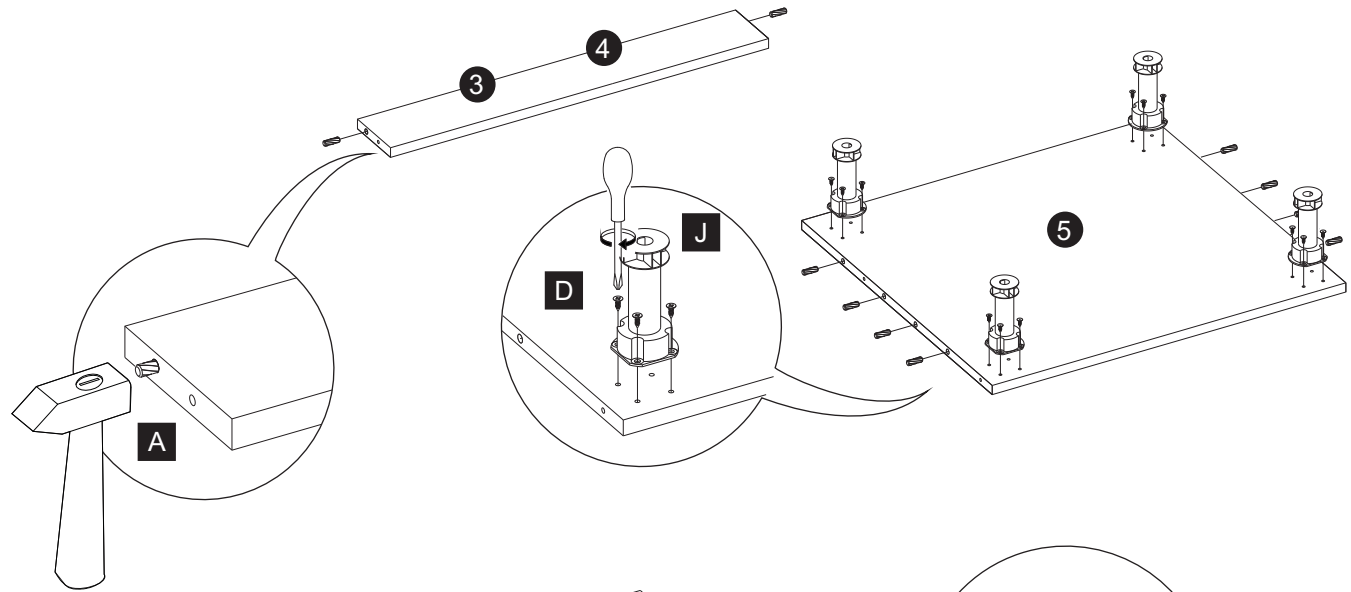

D-60-72

ø5

30 min

	DŁUGOŚĆ LENGTH LÄNGE LONGUEUR	SZEROKOŚĆ WIDTH BREITE LARGEUR	GRUBOŚĆ THICKNESS STÄRKE GROSSEUR	ILOŚĆ QUANTITY ANZAHL QUANTITÉ	KOD CODE CODE CODE	PACZKA BOX SCHACHTEL BOÎTE
1	720	508	18	1		
2	720	508	18	1		
3	563	70	18	1		
4	563	70	18	1		
5	563	504	18	1		
6	563	490	18	1		
7	713	596	18	1		
8	715	291	3	2		