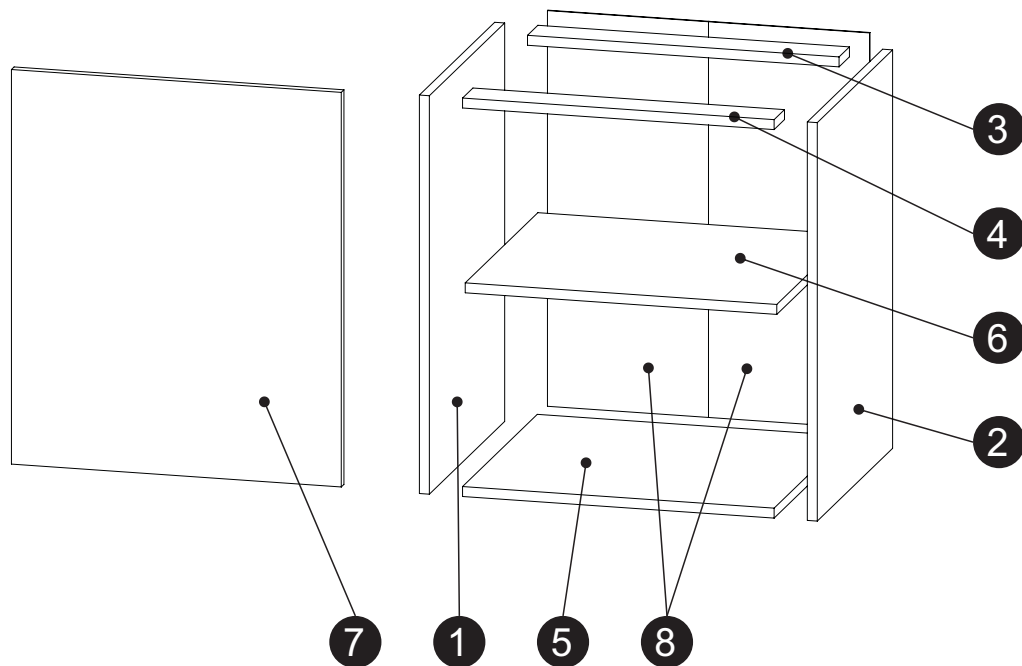

D-60-72

ø5

30 min

	DŁUGOŚĆ LENGTH LÄNGE LONGUEUR	SZEROKOŚĆ WIDTH BREITE LARGEUR	GRUBOŚĆ THICKNESS STÄRKE GROSSEUR	ILOŚĆ QUANTITY ANZAHL QUANTITÉ	KOD CODE CODE CODE	PACZKA BOX SCHACHTEL BOÎTE
1	720	508	18	1		
2	720	508	18	1		
3	563	70	18	1		
4	563	70	18	1		
5	563	504	18	1		
6	563	490	18	1		
7	713	596	18	1		
8	715	291	3	2		