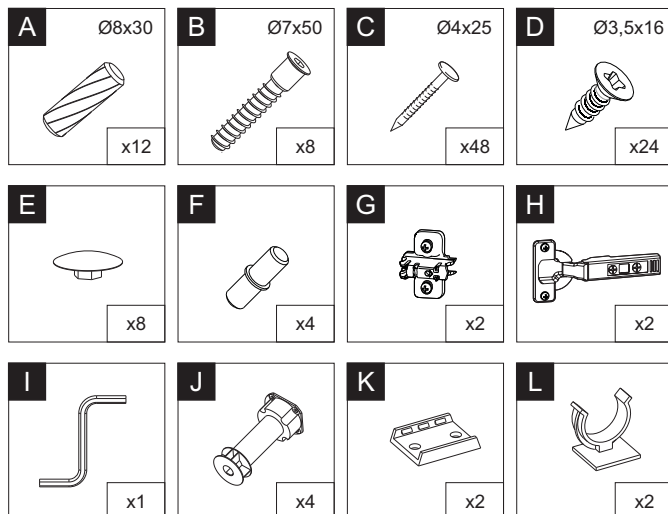

D-60-72

ø5

30 min

	DŁUGOŚĆ LENGTH LÄNGE LONGUEUR	SZEROKOŚĆ WIDTH BREITE LARGEUR	GRUBOŚĆ THICKNESS STÄRKE GROSSEUR	ILOŚĆ QUANTITY ANZAHL QUANTITÉ	KOD CODE CODE CODE	PACZKA BOX SCHACHTEL BOÎTE
1	720	508	18	1		
2	720	508	18	1		
3	563	70	18	1		
4	563	70	18	1		
5	563	504	18	1		
6	563	490	18	1		
7	713	596	18	1		
8	715	291	3	2		

I

⚠
a=b