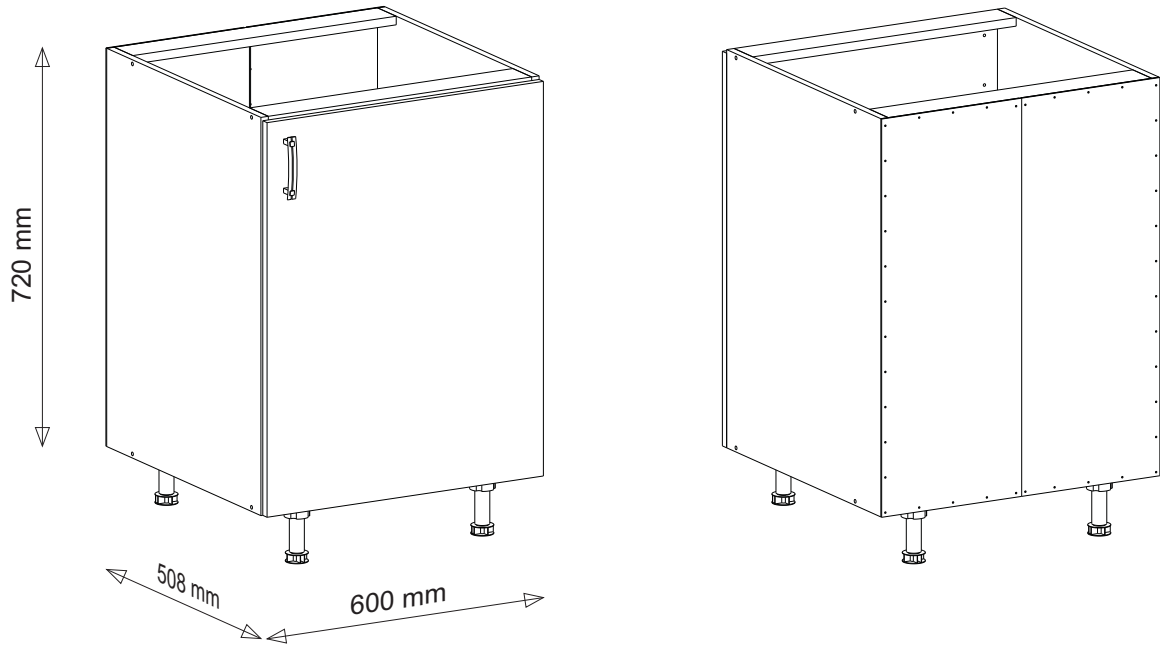

D-60-72

ø5

30 min

	DŁUGOŚĆ LENGTH LÄNGE LONGUEUR	SZEROKOŚĆ WIDTH BREITE LARGEUR	GRUBOŚĆ THICKNESS STÄRKE GROSSEUR	ILOŚĆ QUANTITY ANZAHL QUANTITÉ	KOD CODE CODE CODE	PACZKA BOX SCHACHTEL BOÎTE
1	720	508	18	1		
2	720	508	18	1		
3	563	70	18	1		
4	563	70	18	1		
5	563	504	18	1		
6	563	490	18	1		
7	713	596	18	1		
8	715	291	3	2		