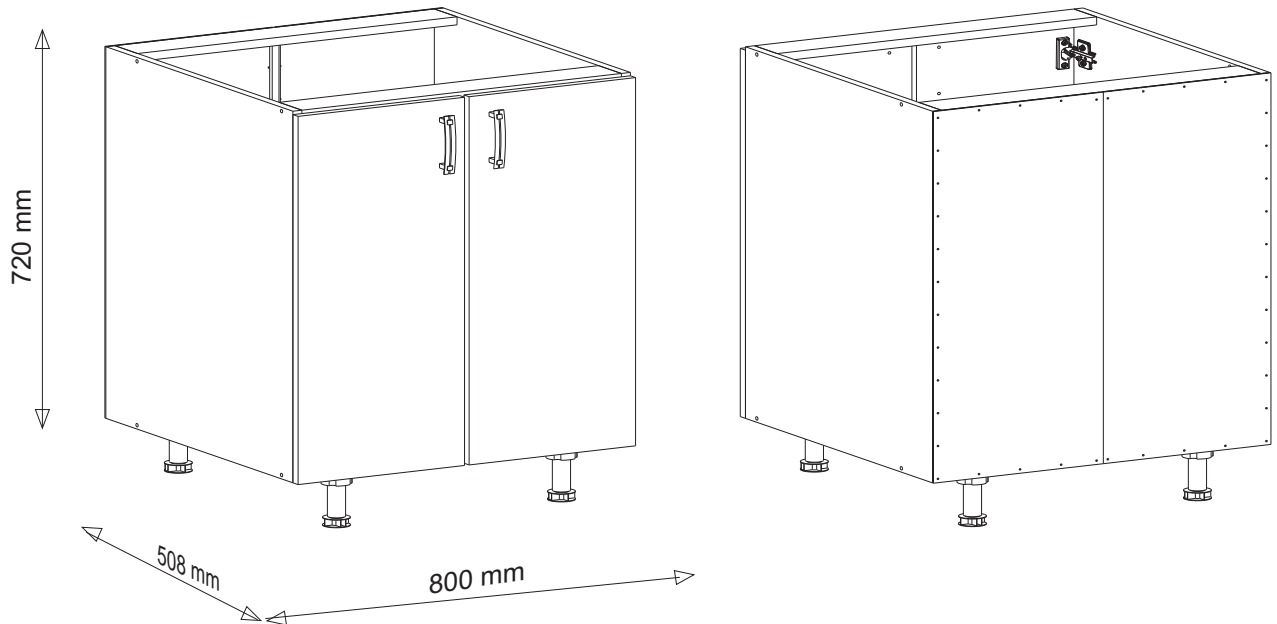

D2F-80-72

ø5

30 min

	DŁUGOŚĆ LENGTH LÄNGE LONGEUR	SZEROKOŚĆ WIDTH BREITE LARGEUR	GRUBOŚĆ THICKNESS STÄRKE GROSSEUR	ILOŚĆ QUANTITY ANZAHL QUANTITÉ	KOD CODE CODE CODE	PACZKA BOX SCHACHTEL BOÎTE
1	720	508	18	1		
2	720	508	18	1		
3	763	70	18	1		
4	763	70	18	1		
5	763	504	18	1		
6	763	490	18	1		
7	713	396	18	1		
8	713	396	18	1		
9	715	391	3	2		