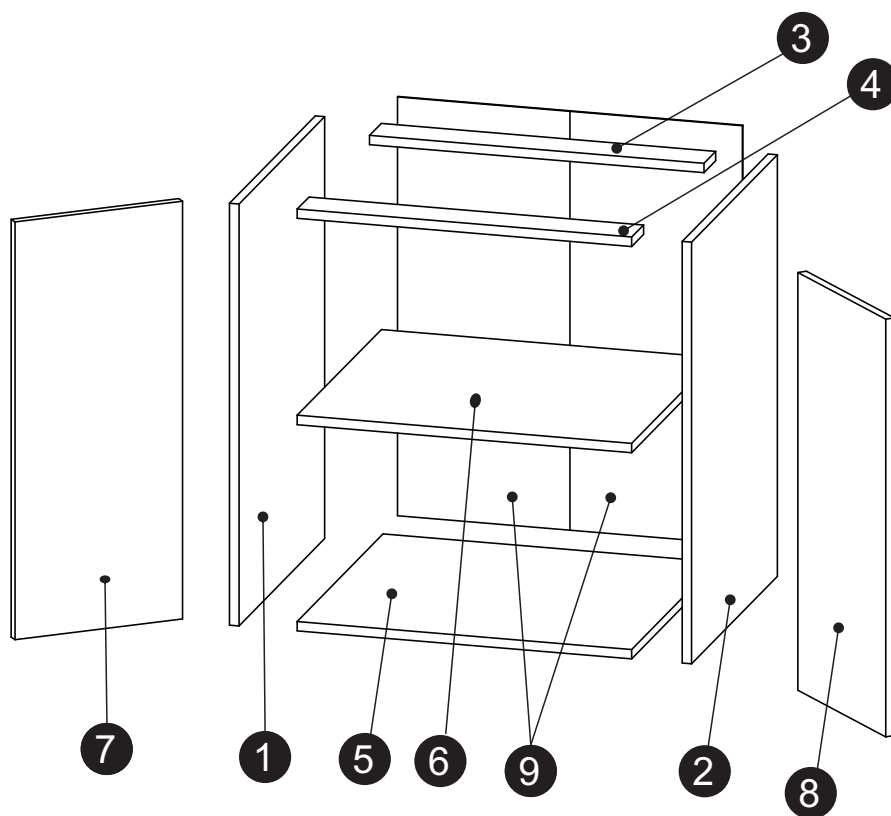

D2F-80-72

ø5

30 min

	DŁUGOŚĆ LENGTH LÄNGE LONGEUR	SZEROKOŚĆ WIDTH BREITE LARGEUR	GRUBOŚĆ THICKNESS STÄRKE GROSSEUR	ILOŚĆ QUANTITY ANZAHL QUANTITÉ	KOD CODE CODE CODE	PACZKA BOX SCHACHTEL BOÎTE
1	720	508	18	1		
2	720	508	18	1		
3	763	70	18	1		
4	763	70	18	1		
5	763	504	18	1		
6	763	490	18	1		
7	713	396	18	1		
8	713	396	18	1		
9	715	391	3	2		