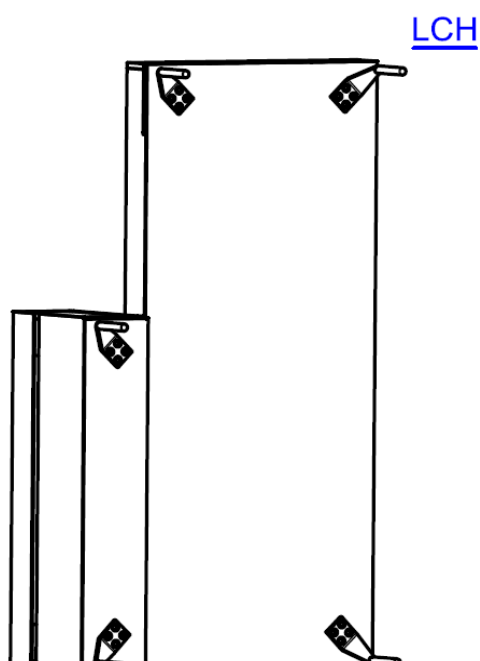

# LAZIO - Instrukcja montażu nóg

Noga ozdobna H=180

Wkręt M8x20