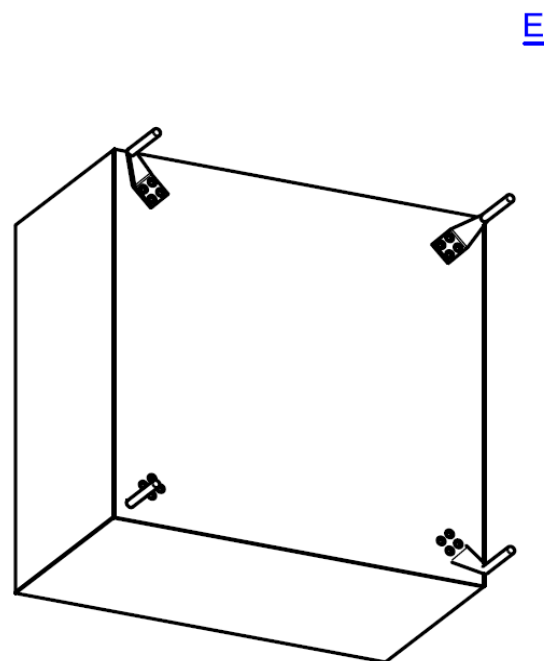

# LAZIO - Instrukcja montażu nóg

Noga ozdobna H=180

Wkręt M8x20