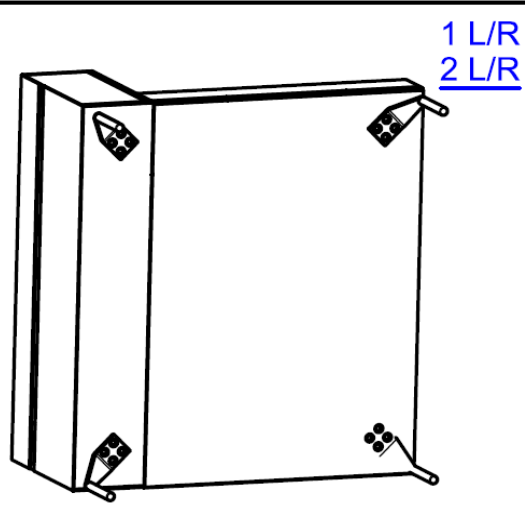

# LAZIO - Instrukcja montażu nóg

Noga ozdobna H=180

Wkręt M8x20