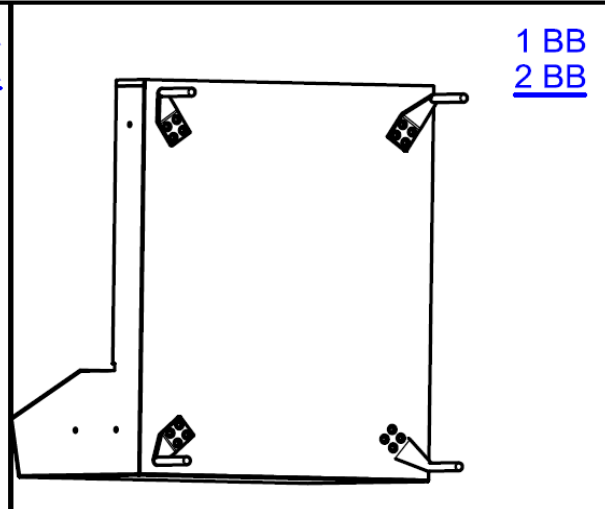

# LAZIO - Instrukcja montażu nóg

Noga ozdobna H=180

Wkręt M8x20