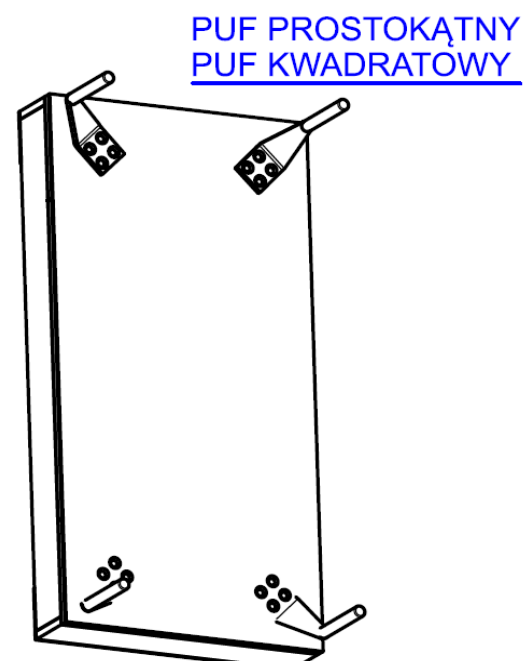

# LAZIO - Instrukcja montażu nóg

Noga ozdobna H=180

Wkręt M8x20