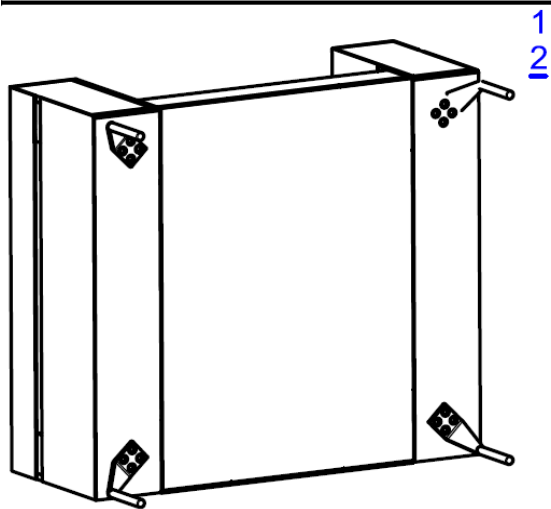

# LAZIO - Instrukcja montażu nóg

Noga ozdobna H=180

Wkręt M8x20