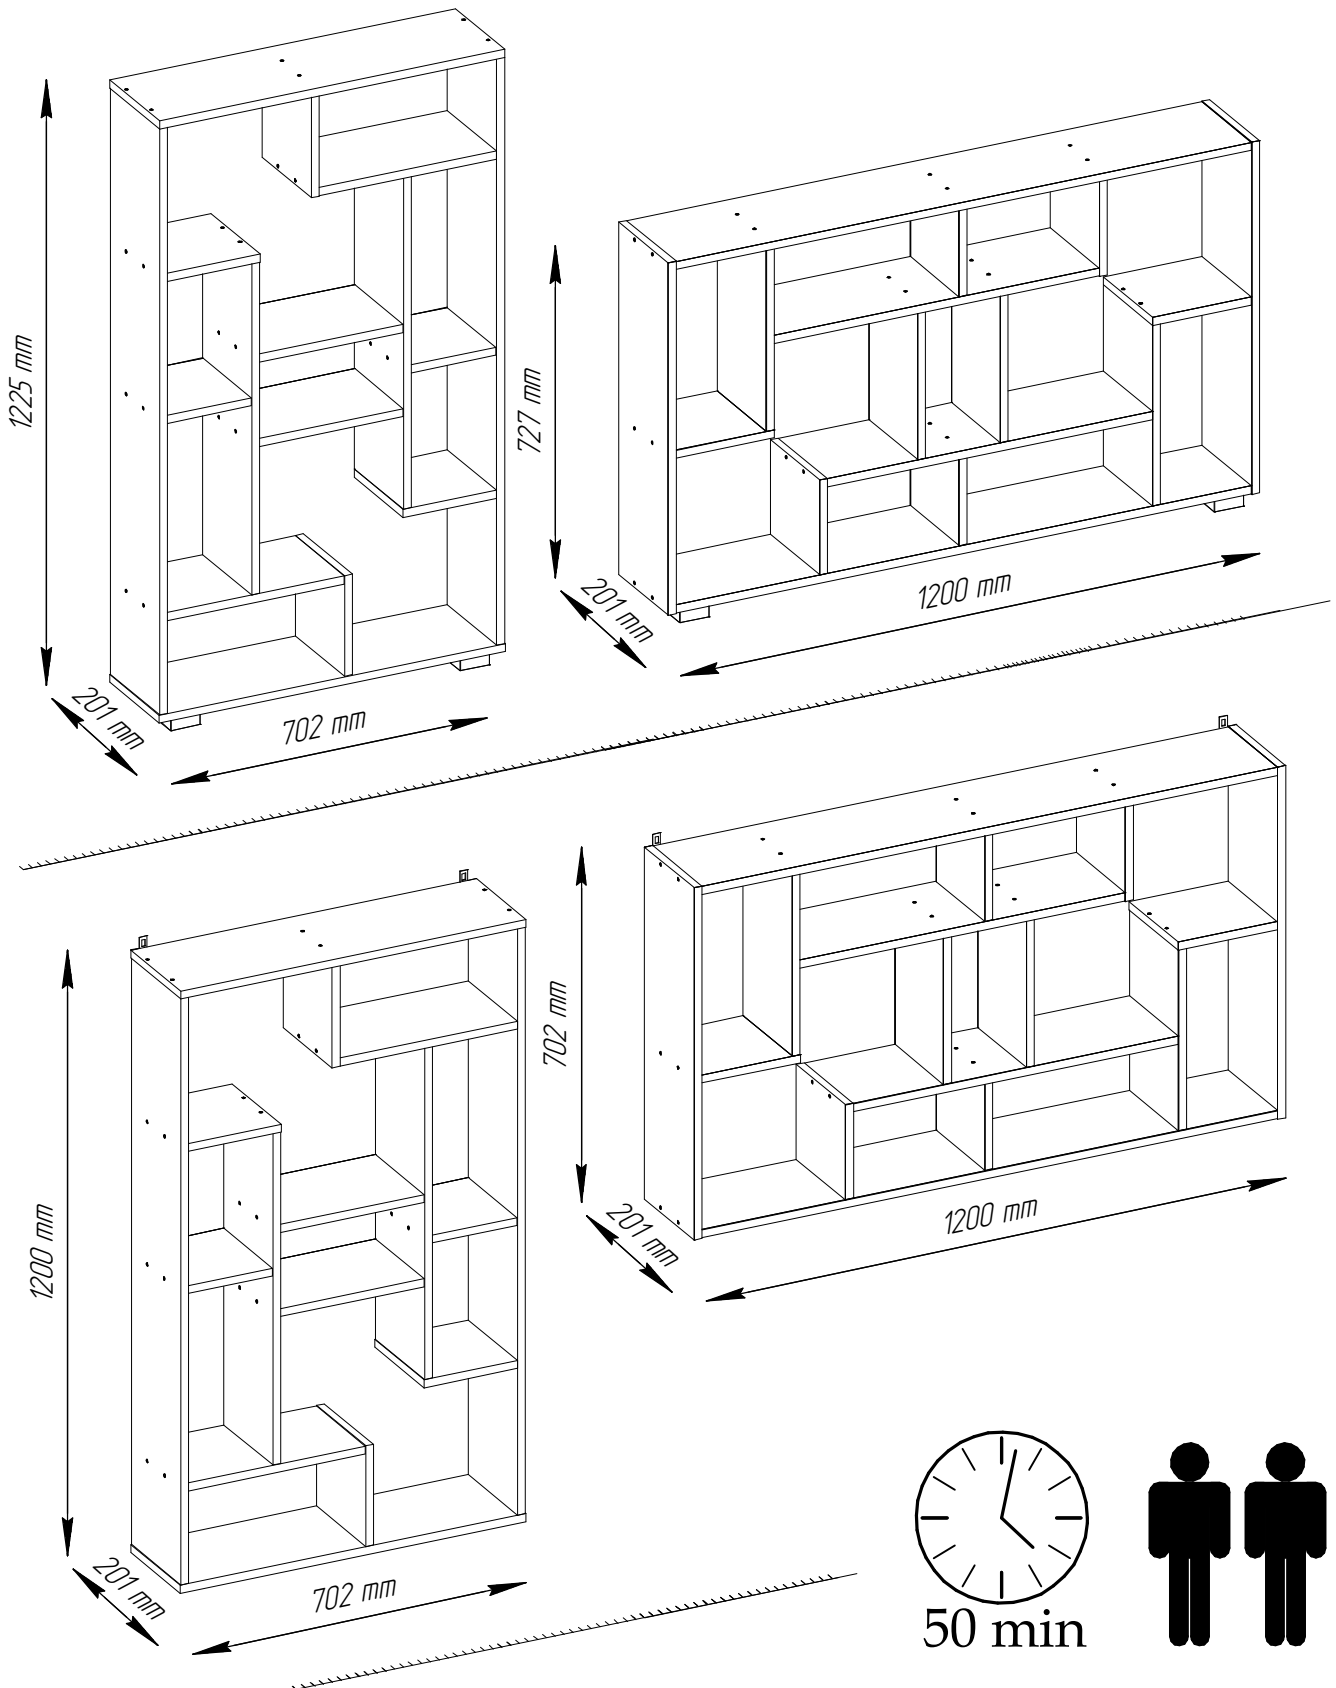

REGAL

48198

Element symbol	Measurements				Code	Paket
1	1168	200	16	1	1002	1/1
2	702	201	16	1	1003	1/1
3	200	199.5	16	1	1005	1/1
4	360	199	16	1	1006	1/1
5	189	199	16	1	1007	1/1
6	660	198.5	16	1	1008	1/1
7	172	197	16	1	1009	1/1
8	292	197	16	1	1010	1/1
9	1168	200	16	1	1001	1/1
10	702	201	16	1	1004	1/1
11	292	197	16	1	1011	1/1
12	189	199	16	1	1012	1/1
13	660	198.5	16	1	1013	1/1
14	172	197	16	1	1014	1/1
15	200.5	199.5	16	1	1015	1/1
16	360	199	16	1	1016	1/1

2

3

4

5

x4