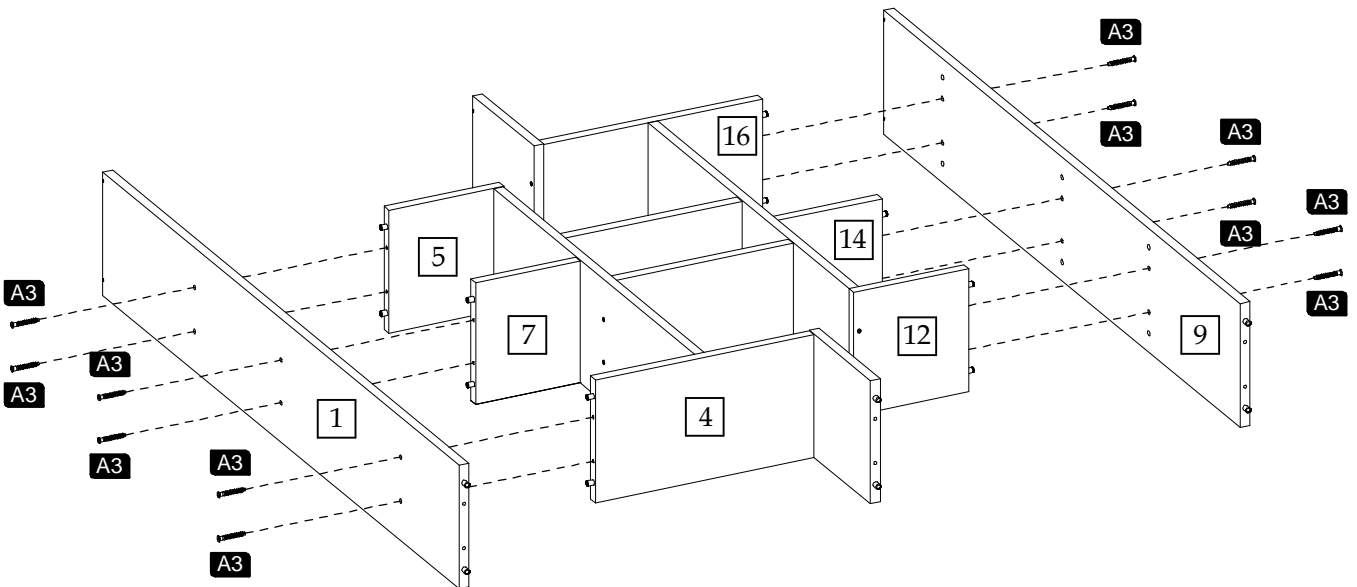

REGAL

48198

Element symbol	Measurements				Code	Paket
1	1168	200	16	1	1002	1/1
2	702	201	16	1	1003	1/1
3	200	199.5	16	1	1005	1/1
4	360	199	16	1	1006	1/1
5	189	199	16	1	1007	1/1
6	660	198.5	16	1	1008	1/1
7	172	197	16	1	1009	1/1
8	292	197	16	1	1010	1/1
9	1168	200	16	1	1001	1/1
10	702	201	16	1	1004	1/1
11	292	197	16	1	1011	1/1
12	189	199	16	1	1012	1/1
13	660	198.5	16	1	1013	1/1
14	172	197	16	1	1014	1/1
15	200.5	199.5	16	1	1015	1/1
16	360	199	16	1	1016	1/1

2

3

4

5

x4