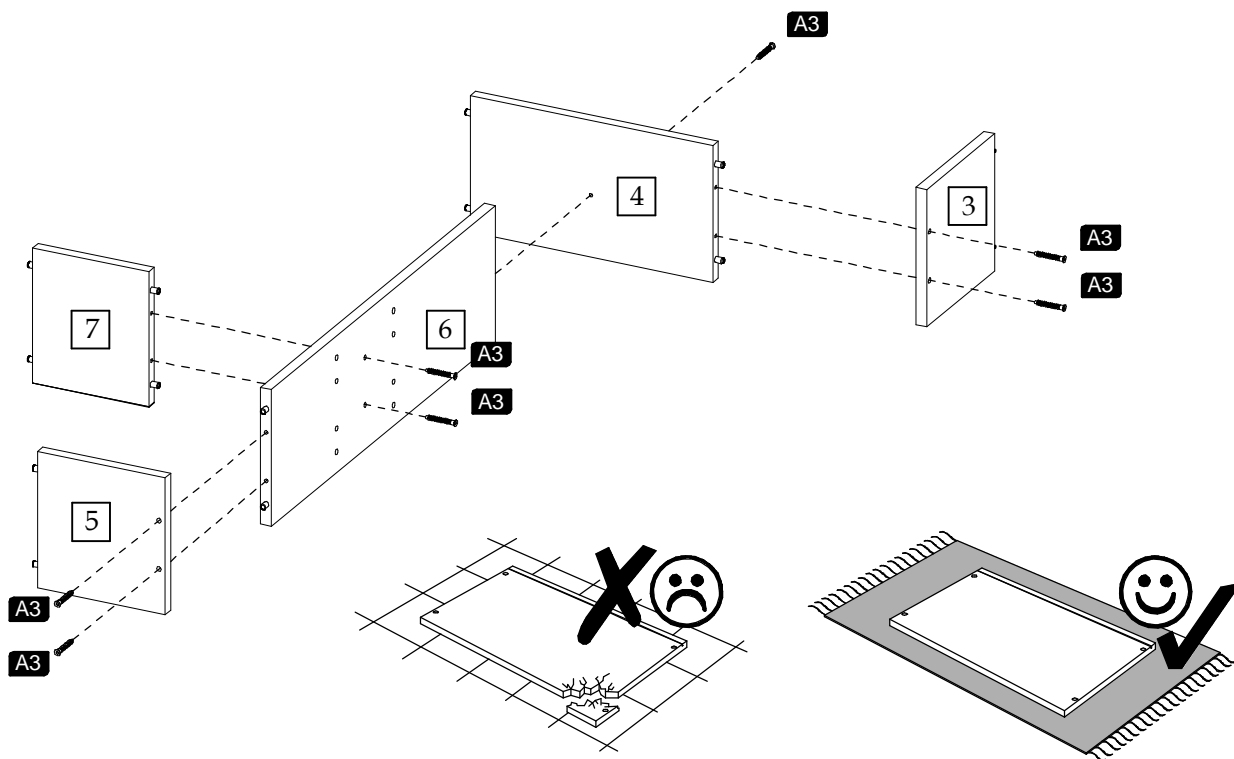

REGAL

48198

Element symbol	Measurements				Code	Paket
1	1168	200	16	1	1002	1/1
2	702	201	16	1	1003	1/1
3	200	199.5	16	1	1005	1/1
4	360	199	16	1	1006	1/1
5	189	199	16	1	1007	1/1
6	660	198.5	16	1	1008	1/1
7	172	197	16	1	1009	1/1
8	292	197	16	1	1010	1/1
9	1168	200	16	1	1001	1/1
10	702	201	16	1	1004	1/1
11	292	197	16	1	1011	1/1
12	189	199	16	1	1012	1/1
13	660	198.5	16	1	1013	1/1
14	172	197	16	1	1014	1/1
15	200.5	199.5	16	1	1015	1/1
16	360	199	16	1	1016	1/1

2

3

4

5

x4