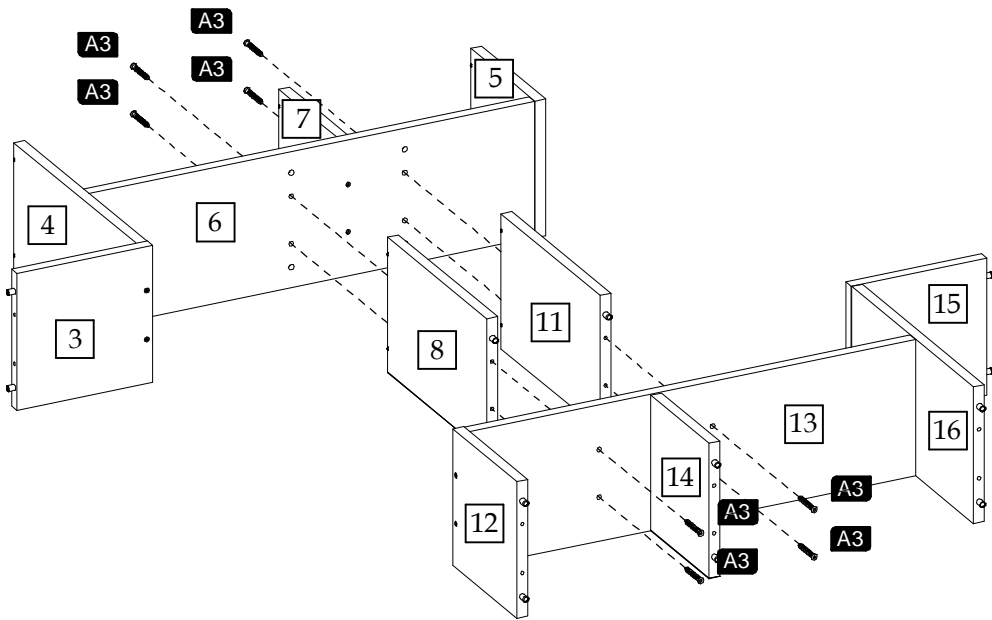

REGAL

48198

Element symbol	Measurements				Code	Paket
1	1168	200	16	1	1002	1/1
2	702	201	16	1	1003	1/1
3	200	199.5	16	1	1005	1/1
4	360	199	16	1	1006	1/1
5	189	199	16	1	1007	1/1
6	660	198.5	16	1	1008	1/1
7	172	197	16	1	1009	1/1
8	292	197	16	1	1010	1/1
9	1168	200	16	1	1001	1/1
10	702	201	16	1	1004	1/1
11	292	197	16	1	1011	1/1
12	189	199	16	1	1012	1/1
13	660	198.5	16	1	1013	1/1
14	172	197	16	1	1014	1/1
15	200.5	199.5	16	1	1015	1/1
16	360	199	16	1	1016	1/1

2

3

4

5

x4