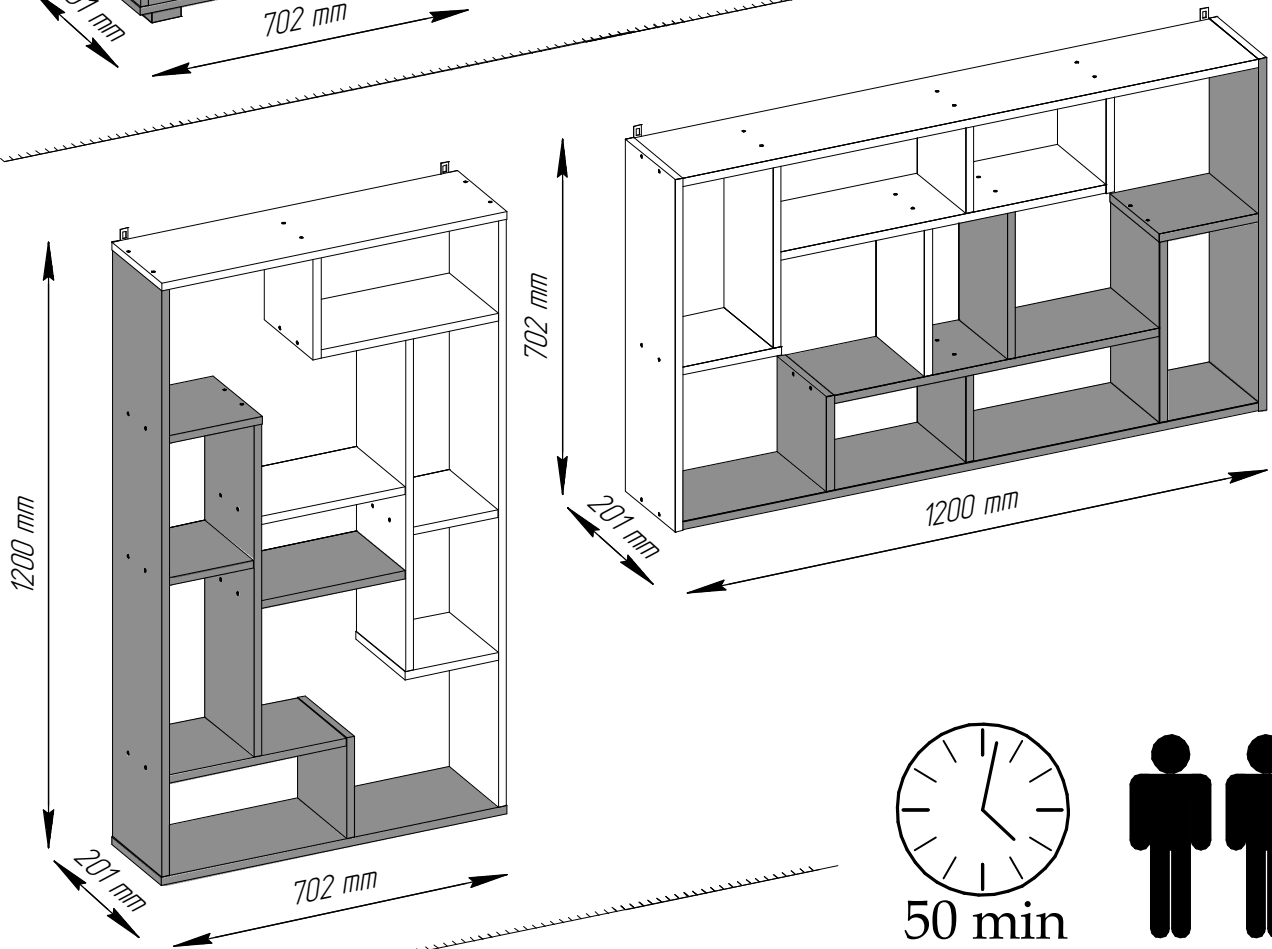

REGAL

44800

50 min

Element symbol	Measurements				Code	Paket
1	1168	200	16	1	1002	1/1
2	702	201	16	1	1003	1/1
3	200	199.5	16	1	1005	1/1
4	360	199	16	1	1006	1/1
5	189	199	16	1	1007	1/1
6	660	198.5	16	1	1008	1/1
7	172	197	16	1	1009	1/1
8	292	197	16	1	1010	1/1
9	1168	200	16	1	1001	1/1
10	702	201	16	1	1004	1/1
11	292	197	16	1	1011	1/1
12	189	199	16	1	1012	1/1
13	660	198.5	16	1	1013	1/1
14	172	197	16	1	1014	1/1
15	200.5	199.5	16	1	1015	1/1
16	360	199	16	1	1016	1/1