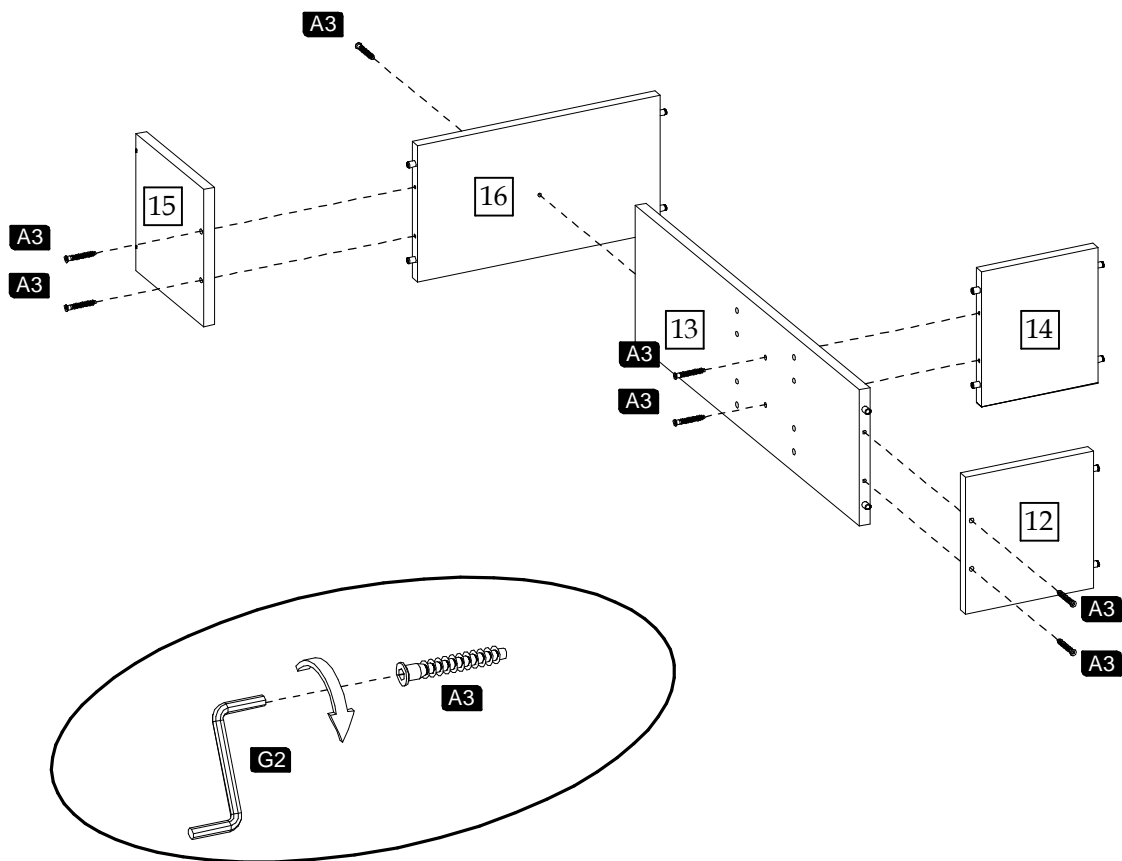

REGAL

44800

50 min

Element symbol	Measurements				Code	Paket
1	1168	200	16	1	1002	1/1
2	702	201	16	1	1003	1/1
3	200	199.5	16	1	1005	1/1
4	360	199	16	1	1006	1/1
5	189	199	16	1	1007	1/1
6	660	198.5	16	1	1008	1/1
7	172	197	16	1	1009	1/1
8	292	197	16	1	1010	1/1
9	1168	200	16	1	1001	1/1
10	702	201	16	1	1004	1/1
11	292	197	16	1	1011	1/1
12	189	199	16	1	1012	1/1
13	660	198.5	16	1	1013	1/1
14	172	197	16	1	1014	1/1
15	200.5	199.5	16	1	1015	1/1
16	360	199	16	1	1016	1/1

2

3

4

5