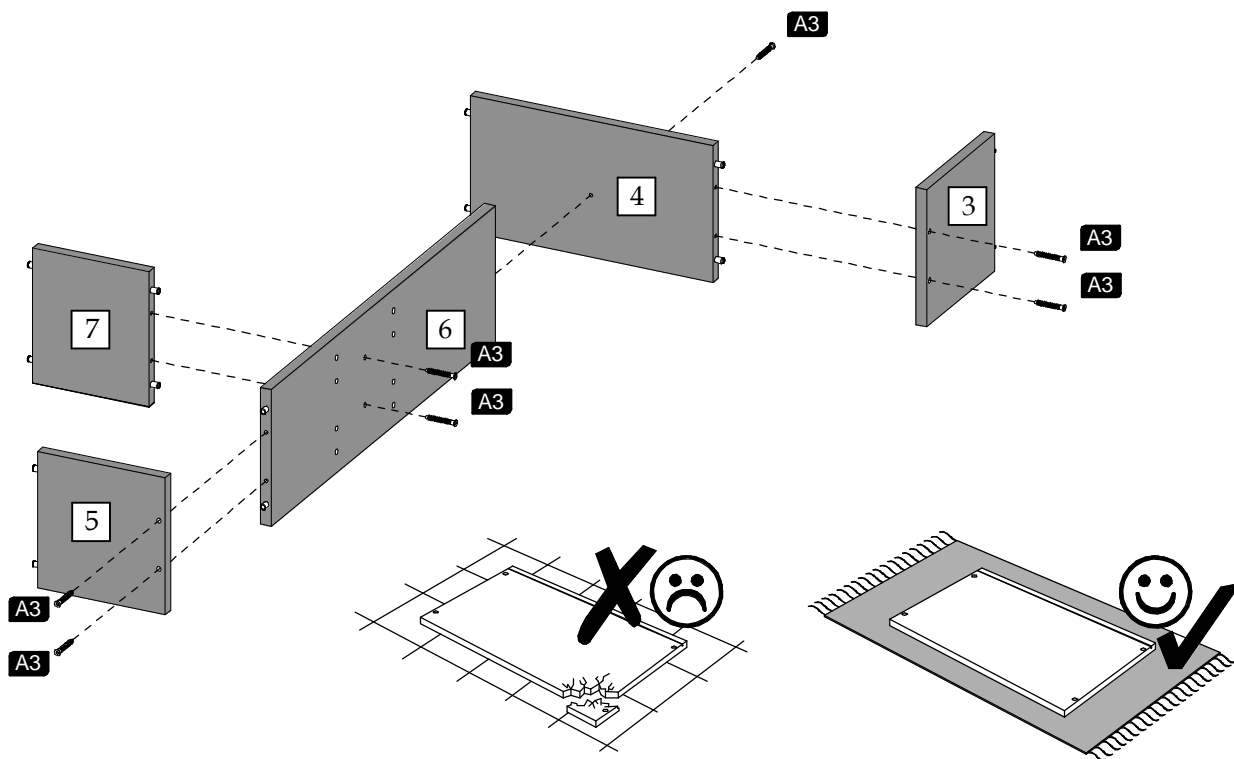

REGAL

44800

50 min

Element symbol	Measurements				Code	Paket
1	1168	200	16	1	1002	1/1
2	702	201	16	1	1003	1/1
3	200	199.5	16	1	1005	1/1
4	360	199	16	1	1006	1/1
5	189	199	16	1	1007	1/1
6	660	198.5	16	1	1008	1/1
7	172	197	16	1	1009	1/1
8	292	197	16	1	1010	1/1
9	1168	200	16	1	1001	1/1
10	702	201	16	1	1004	1/1
11	292	197	16	1	1011	1/1
12	189	199	16	1	1012	1/1
13	660	198.5	16	1	1013	1/1
14	172	197	16	1	1014	1/1
15	200.5	199.5	16	1	1015	1/1
16	360	199	16	1	1016	1/1

2

3

4

5