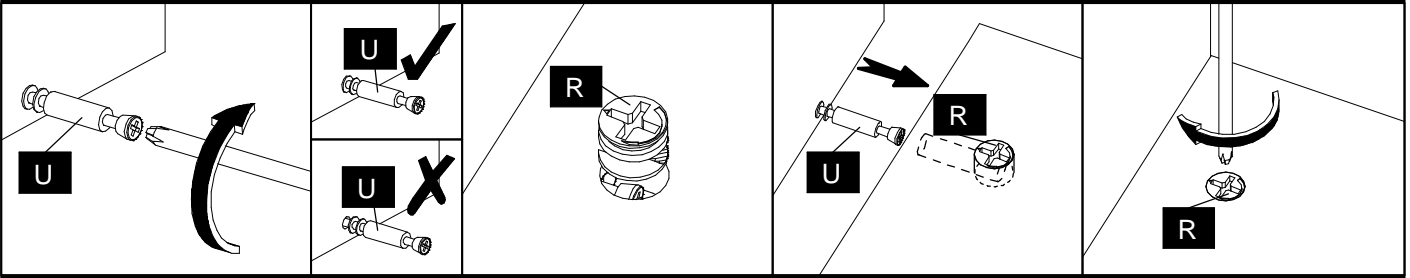

REGAL

44800

50 min

Element symbol	Measurements				Code	Paket
1	1168	200	16	1	1002	1/1
2	702	201	16	1	1003	1/1
3	200	199.5	16	1	1005	1/1
4	360	199	16	1	1006	1/1
5	189	199	16	1	1007	1/1
6	660	198.5	16	1	1008	1/1
7	172	197	16	1	1009	1/1
8	292	197	16	1	1010	1/1
9	1168	200	16	1	1001	1/1
10	702	201	16	1	1004	1/1
11	292	197	16	1	1011	1/1
12	189	199	16	1	1012	1/1
13	660	198.5	16	1	1013	1/1
14	172	197	16	1	1014	1/1
15	200.5	199.5	16	1	1015	1/1
16	360	199	16	1	1016	1/1