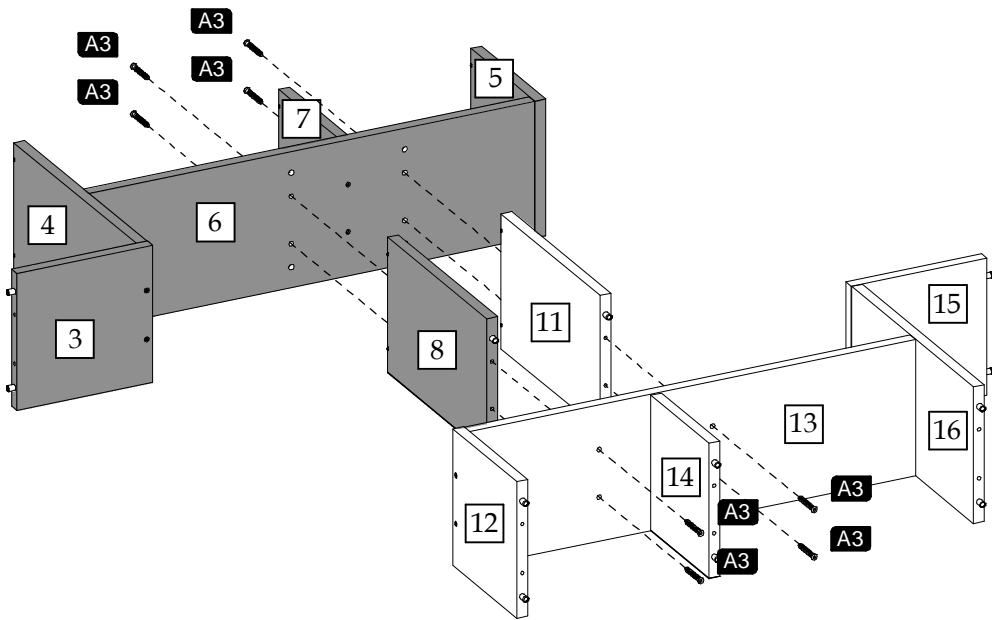

REGAL

44800

50 min

Element symbol	Measurements				Code	Paket
1	1168	200	16	1	1002	1/1
2	702	201	16	1	1003	1/1
3	200	199.5	16	1	1005	1/1
4	360	199	16	1	1006	1/1
5	189	199	16	1	1007	1/1
6	660	198.5	16	1	1008	1/1
7	172	197	16	1	1009	1/1
8	292	197	16	1	1010	1/1
9	1168	200	16	1	1001	1/1
10	702	201	16	1	1004	1/1
11	292	197	16	1	1011	1/1
12	189	199	16	1	1012	1/1
13	660	198.5	16	1	1013	1/1
14	172	197	16	1	1014	1/1
15	200.5	199.5	16	1	1015	1/1
16	360	199	16	1	1016	1/1

2

3

4

5