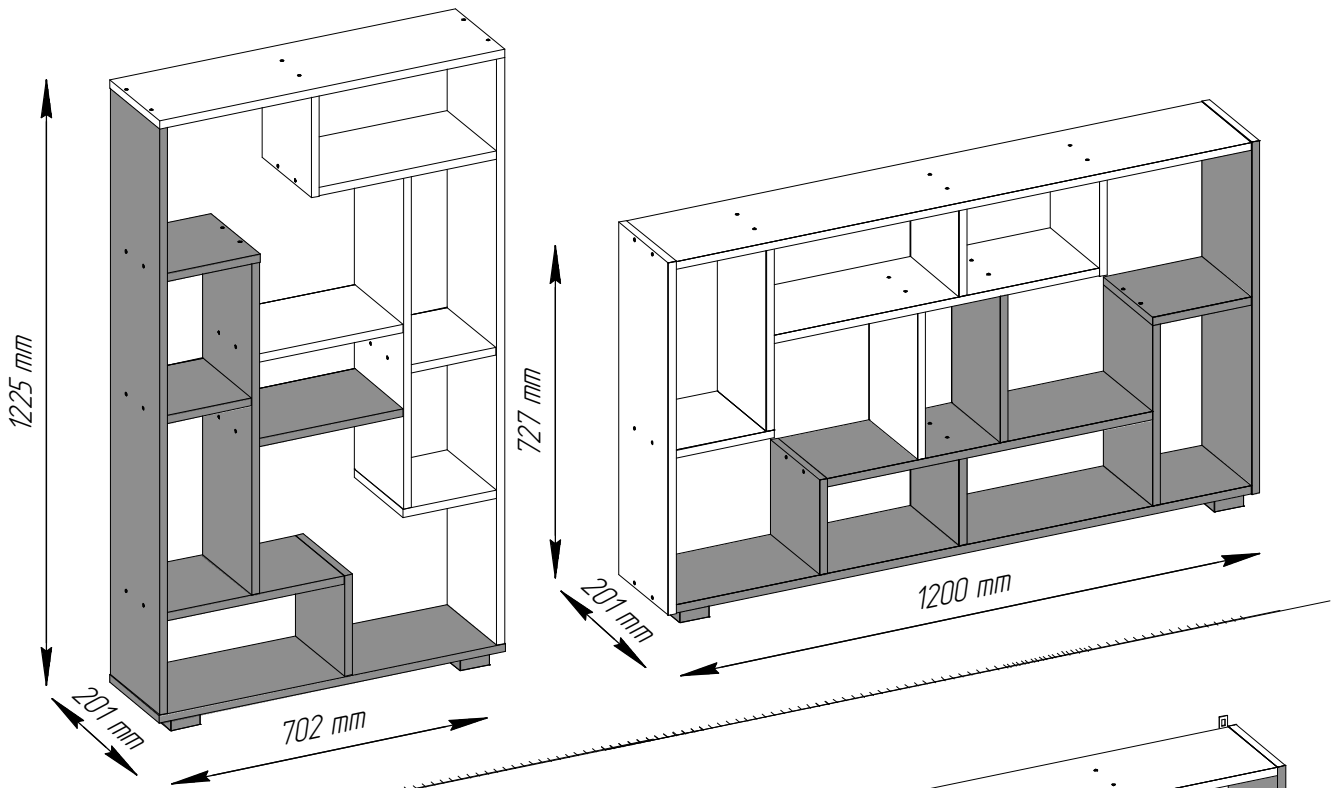

REGAL

44800

50 min

Element symbol	Measurements				Code	Paket
1	1168	200	16	1	1002	1/1
2	702	201	16	1	1003	1/1
3	200	199.5	16	1	1005	1/1
4	360	199	16	1	1006	1/1
5	189	199	16	1	1007	1/1
6	660	198.5	16	1	1008	1/1
7	172	197	16	1	1009	1/1
8	292	197	16	1	1010	1/1
9	1168	200	16	1	1001	1/1
10	702	201	16	1	1004	1/1
11	292	197	16	1	1011	1/1
12	189	199	16	1	1012	1/1
13	660	198.5	16	1	1013	1/1
14	172	197	16	1	1014	1/1
15	200.5	199.5	16	1	1015	1/1
16	360	199	16	1	1016	1/1