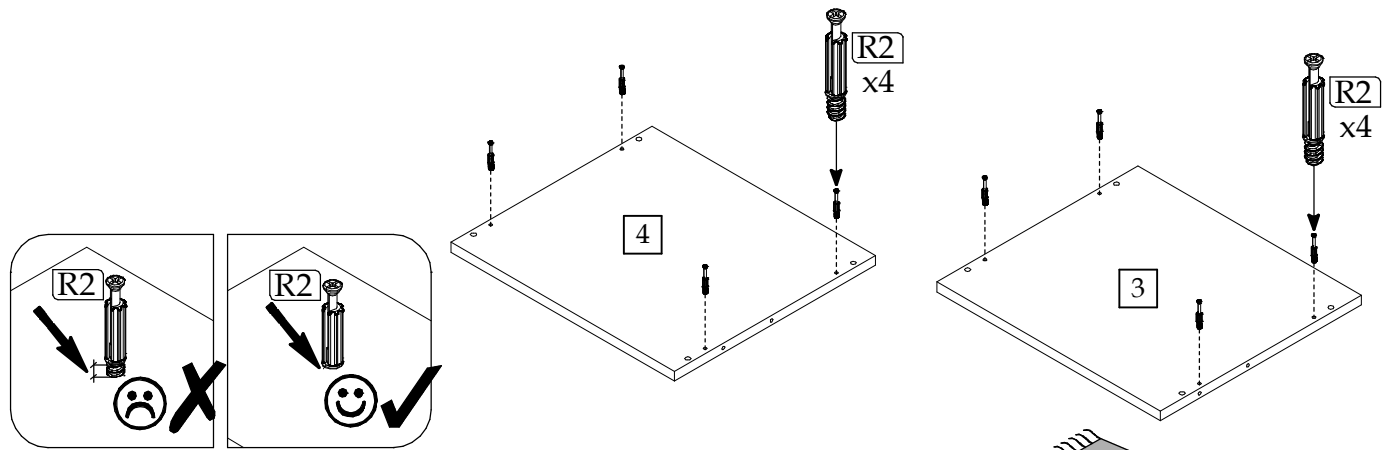

# REGAL 45421

60 min

Element symbol	Measurements				Code	Paket
1	129	374.5	16	1	1005	1/1
2	129	374.5	16	1	1006	1/1
3	418	375	16	1	1007	1/1
4	418	375	16	1	1008	1/1
5	381	125	16	1	1009	1/1
6	350	100	16	1	1010	1/1
7	327.5	100	16	1	1011	1/1
8	350	100	16	1	1012	1/1
9	418	333	16	1	1013	1/1
10	418	293	16	1	1014	1/1
11	418	252	16	1	1015	1/1
12	418	212	16	1	1016	1/1
13	341.5	346	16	1	N/A	1/1
14	950	130	16	1	1001	1/1
15	950	130	16	1	1002	1/1
16	950	130	16	1	1003	1/1
17	950	130	16	1	1004	1/1