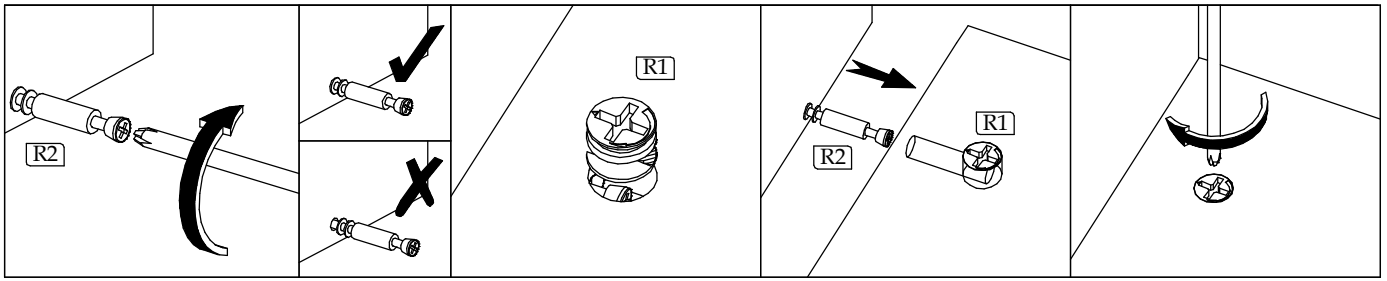

# REGAL 45421

60 min

Element symbol	Measurements				Code	Paket
1	129	374.5	16	1	1005	1/1
2	129	374.5	16	1	1006	1/1
3	418	375	16	1	1007	1/1
4	418	375	16	1	1008	1/1
5	381	125	16	1	1009	1/1
6	350	100	16	1	1010	1/1
7	327.5	100	16	1	1011	1/1
8	350	100	16	1	1012	1/1
9	418	333	16	1	1013	1/1
10	418	293	16	1	1014	1/1
11	418	252	16	1	1015	1/1
12	418	212	16	1	1016	1/1
13	341.5	346	16	1	N/A	1/1
14	950	130	16	1	1001	1/1
15	950	130	16	1	1002	1/1
16	950	130	16	1	1003	1/1
17	950	130	16	1	1004	1/1