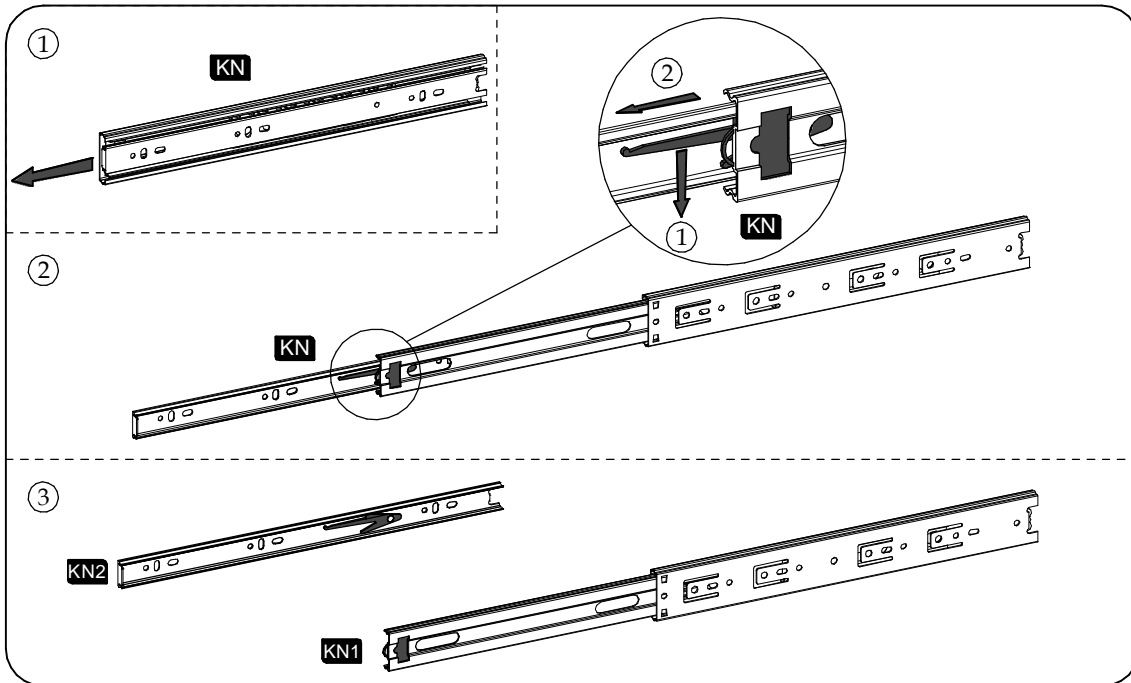

# REGAL 45421

60 min

Element symbol	Measurements				Code	Paket
1	129	374.5	16	1	1005	1/1
2	129	374.5	16	1	1006	1/1
3	418	375	16	1	1007	1/1
4	418	375	16	1	1008	1/1
5	381	125	16	1	1009	1/1
6	350	100	16	1	1010	1/1
7	327.5	100	16	1	1011	1/1
8	350	100	16	1	1012	1/1
9	418	333	16	1	1013	1/1
10	418	293	16	1	1014	1/1
11	418	252	16	1	1015	1/1
12	418	212	16	1	1016	1/1
13	341.5	346	16	1	N/A	1/1
14	950	130	16	1	1001	1/1
15	950	130	16	1	1002	1/1
16	950	130	16	1	1003	1/1
17	950	130	16	1	1004	1/1

▶ 3

▶ 4

▶ 5

▶ 6

▶ 7

▶ 8

▶ 9