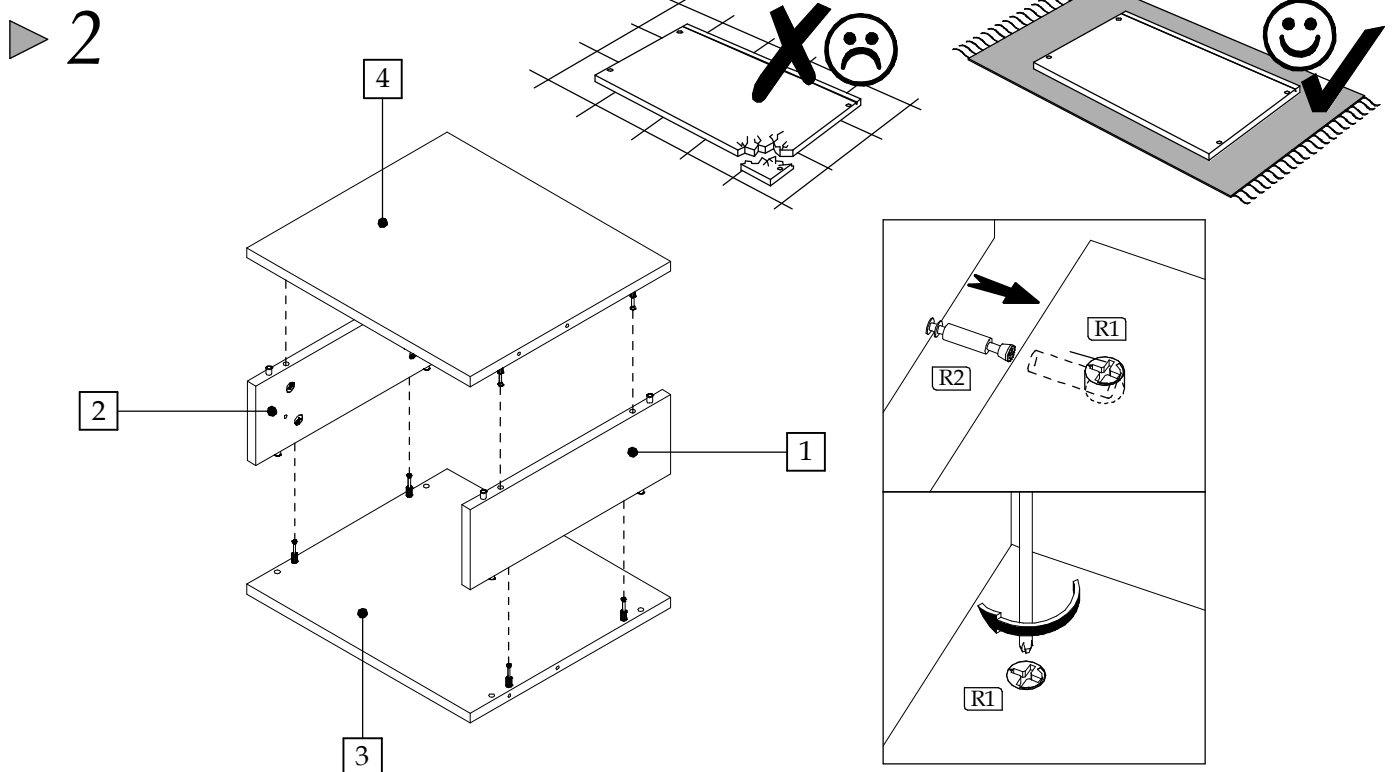

# REGAL 45421

60 min

Element symbol	Measurements				Code	Paket
1	129	374.5	16	1	1005	1/1
2	129	374.5	16	1	1006	1/1
3	418	375	16	1	1007	1/1
4	418	375	16	1	1008	1/1
5	381	125	16	1	1009	1/1
6	350	100	16	1	1010	1/1
7	327.5	100	16	1	1011	1/1
8	350	100	16	1	1012	1/1
9	418	333	16	1	1013	1/1
10	418	293	16	1	1014	1/1
11	418	252	16	1	1015	1/1
12	418	212	16	1	1016	1/1
13	341.5	346	16	1	N/A	1/1
14	950	130	16	1	1001	1/1
15	950	130	16	1	1002	1/1
16	950	130	16	1	1003	1/1
17	950	130	16	1	1004	1/1

▶ 3

▶ 4

▶ 5

▶ 6

▶ 7

▶ 8

▶ 9