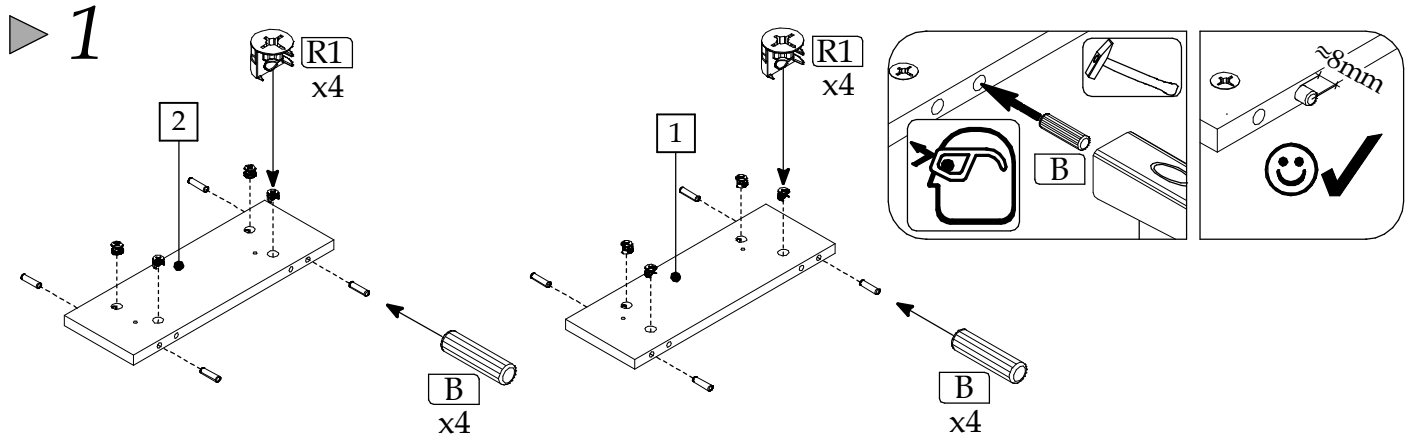

# REGAL 45421

60 min

Element symbol	Measurements				Code	Paket
1	129	374.5	16	1	1005	1/1
2	129	374.5	16	1	1006	1/1
3	418	375	16	1	1007	1/1
4	418	375	16	1	1008	1/1
5	381	125	16	1	1009	1/1
6	350	100	16	1	1010	1/1
7	327.5	100	16	1	1011	1/1
8	350	100	16	1	1012	1/1
9	418	333	16	1	1013	1/1
10	418	293	16	1	1014	1/1
11	418	252	16	1	1015	1/1
12	418	212	16	1	1016	1/1
13	341.5	346	16	1	N/A	1/1
14	950	130	16	1	1001	1/1
15	950	130	16	1	1002	1/1
16	950	130	16	1	1003	1/1
17	950	130	16	1	1004	1/1