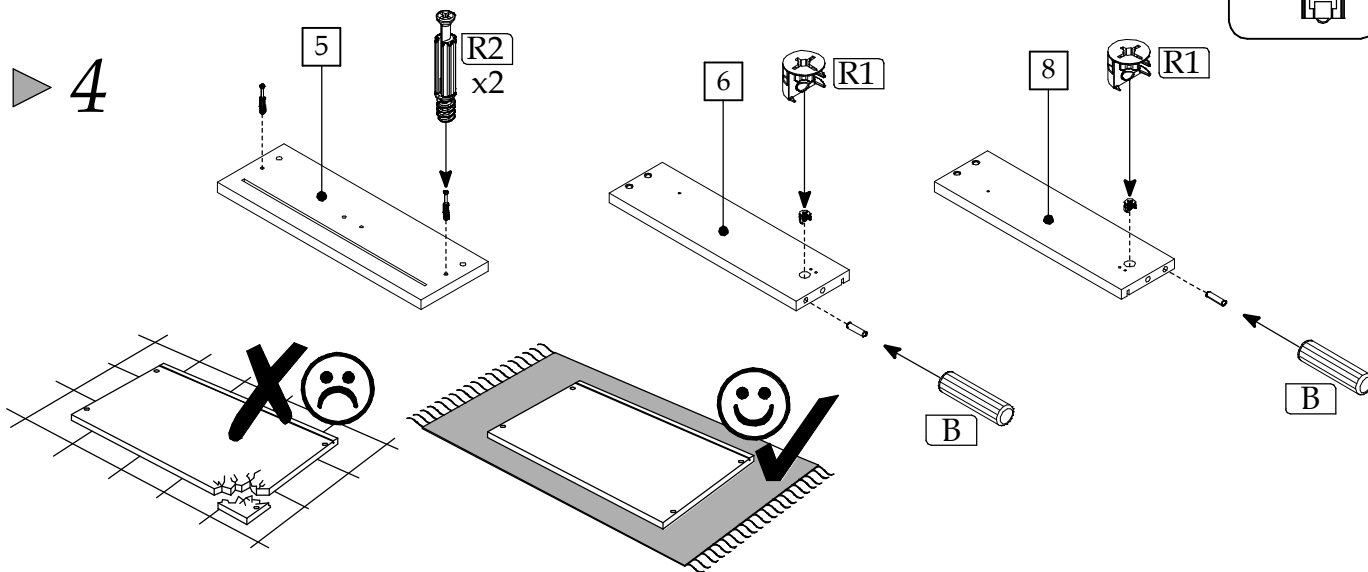

# REGAL 45421

60 min

Element symbol	Measurements				Code	Paket
1	129	374.5	16	1	1005	1/1
2	129	374.5	16	1	1006	1/1
3	418	375	16	1	1007	1/1
4	418	375	16	1	1008	1/1
5	381	125	16	1	1009	1/1
6	350	100	16	1	1010	1/1
7	327.5	100	16	1	1011	1/1
8	350	100	16	1	1012	1/1
9	418	333	16	1	1013	1/1
10	418	293	16	1	1014	1/1
11	418	252	16	1	1015	1/1
12	418	212	16	1	1016	1/1
13	341.5	346	16	1	N/A	1/1
14	950	130	16	1	1001	1/1
15	950	130	16	1	1002	1/1
16	950	130	16	1	1003	1/1
17	950	130	16	1	1004	1/1

▶ 3

▶ 4

▶ 5

▶ 6

▶ 7

▶ 8

▶ 9