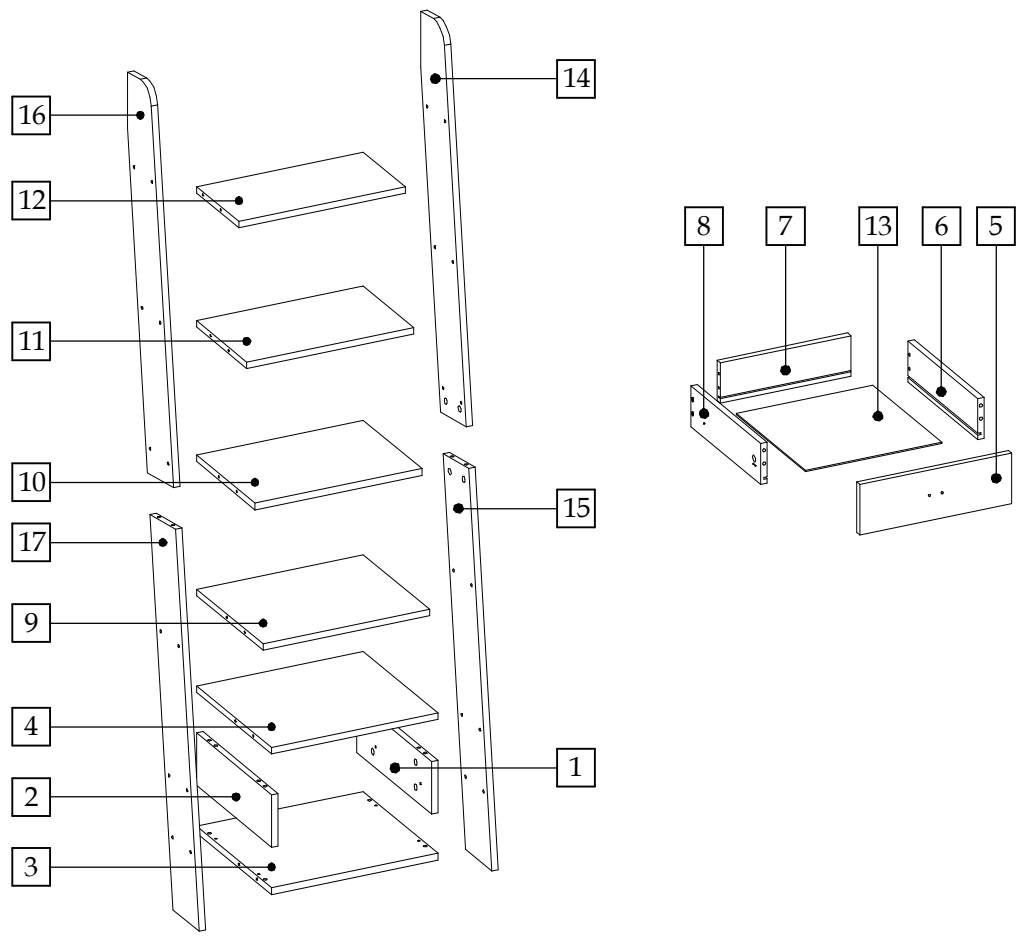

# REGAL 45421

60 min

Element symbol	Measurements				Code	Paket
1	129	374.5	16	1	1005	1/1
2	129	374.5	16	1	1006	1/1
3	418	375	16	1	1007	1/1
4	418	375	16	1	1008	1/1
5	381	125	16	1	1009	1/1
6	350	100	16	1	1010	1/1
7	327.5	100	16	1	1011	1/1
8	350	100	16	1	1012	1/1
9	418	333	16	1	1013	1/1
10	418	293	16	1	1014	1/1
11	418	252	16	1	1015	1/1
12	418	212	16	1	1016	1/1
13	341.5	346	16	1	N/A	1/1
14	950	130	16	1	1001	1/1
15	950	130	16	1	1002	1/1
16	950	130	16	1	1003	1/1
17	950	130	16	1	1004	1/1

▶ 3

▶ 4

▶ 5

▶ 6

▶ 7

▶ 8

▶ 9