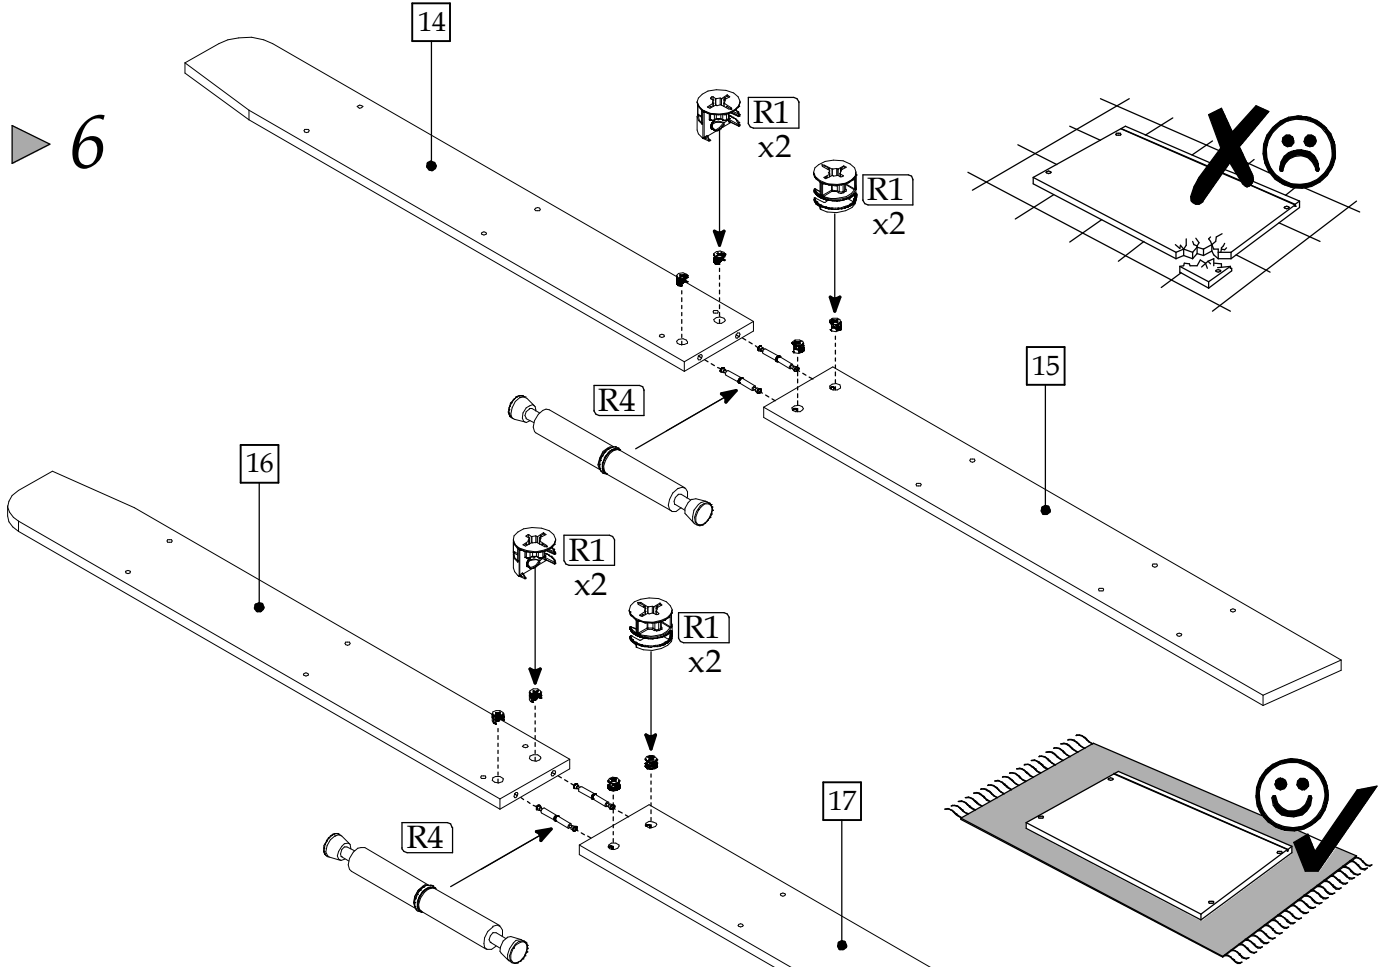

# REGAL 45421

60 min

Element symbol	Measurements				Code	Paket
1	129	374.5	16	1	1005	1/1
2	129	374.5	16	1	1006	1/1
3	418	375	16	1	1007	1/1
4	418	375	16	1	1008	1/1
5	381	125	16	1	1009	1/1
6	350	100	16	1	1010	1/1
7	327.5	100	16	1	1011	1/1
8	350	100	16	1	1012	1/1
9	418	333	16	1	1013	1/1
10	418	293	16	1	1014	1/1
11	418	252	16	1	1015	1/1
12	418	212	16	1	1016	1/1
13	341.5	346	16	1	N/A	1/1
14	950	130	16	1	1001	1/1
15	950	130	16	1	1002	1/1
16	950	130	16	1	1003	1/1
17	950	130	16	1	1004	1/1

▶ 3

▶ 4

▶ 5

▶ 6

▶ 7

▶ 8

▶ 9