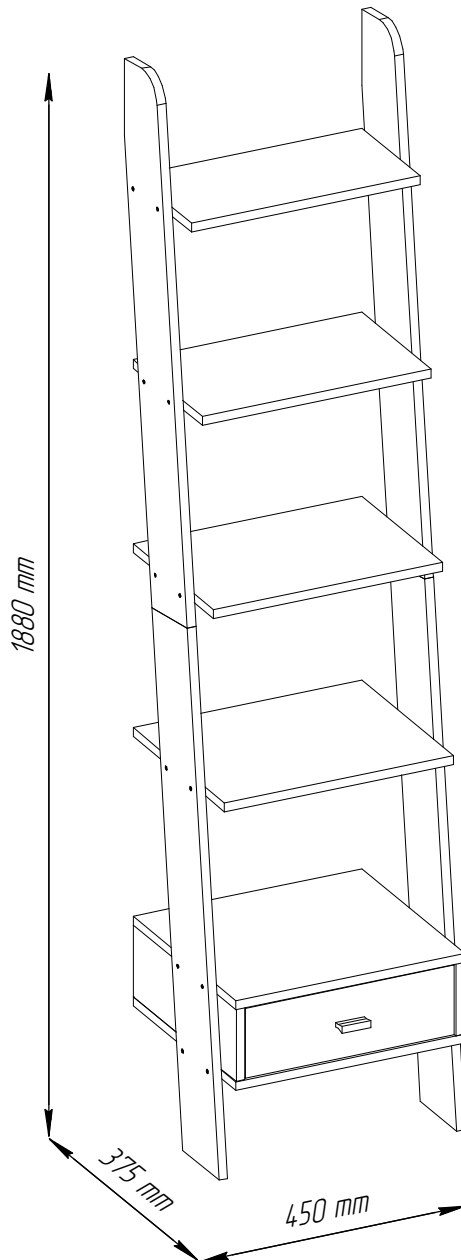

# REGAL 45421

60 min

Element symbol	Measurements				Code	Paket
1	129	374.5	16	1	1005	1/1
2	129	374.5	16	1	1006	1/1
3	418	375	16	1	1007	1/1
4	418	375	16	1	1008	1/1
5	381	125	16	1	1009	1/1
6	350	100	16	1	1010	1/1
7	327.5	100	16	1	1011	1/1
8	350	100	16	1	1012	1/1
9	418	333	16	1	1013	1/1
10	418	293	16	1	1014	1/1
11	418	252	16	1	1015	1/1
12	418	212	16	1	1016	1/1
13	341.5	346	16	1	N/A	1/1
14	950	130	16	1	1001	1/1
15	950	130	16	1	1002	1/1
16	950	130	16	1	1003	1/1
17	950	130	16	1	1004	1/1

▶ 3

▶ 4

▶ 5

▶ 6

▶ 7

▶ 8

▶ 9