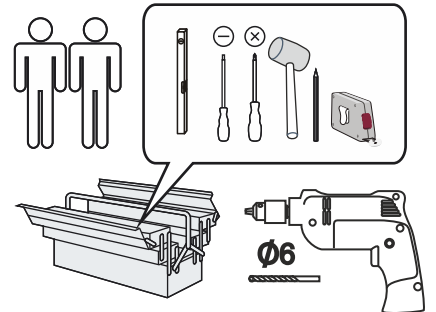

Stół Loft

Ⓟ Instrukcja montażu
Ⓝ Aufbauanleitung
Ⓜ Assembly instruction
Ⓚ Návod na montáž
ⒸZ instrukce k instalaci

Karta gwarancyjna
der Garantieschein
Guarantee certificate
Záručný list
Záruční list

Date of production:

Aksesoria - Accessories - die Accessoires

B

x8

C

x8

x1

x2

x1