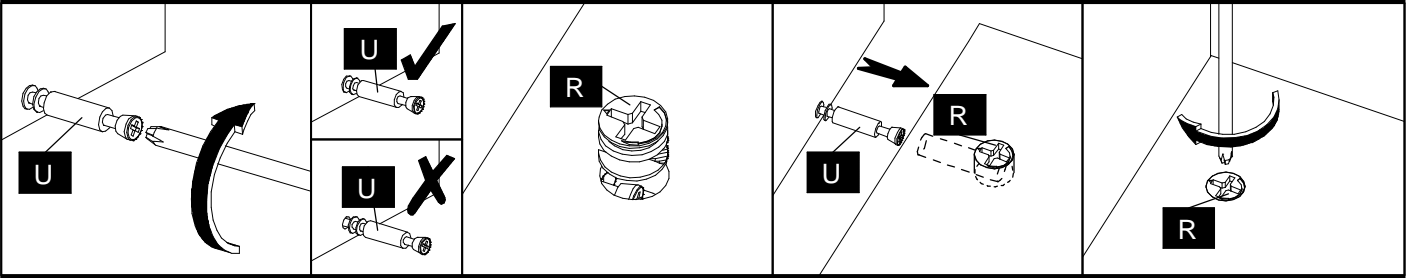

REGAL

48199

40 min

Element symbol	Measurements				Code	Paket
1	1168	200	16	1	1003	1/1
2	602	201	16	1	1004	1/1
3	292	199	16	1	1010	1/1
4	352	199	16	2	1007	1/1
5	352	199	16	1	1011	1/1
6	292	199	16	1	1013	1/1
7	352	199	16	2	1014	1/1
8	1168	200	16	1	1002	1/1
9	352	199	16	1	1009	1/1
10	602	201	16	1	1005	1/1
11	292	199	16	1	1006	1/1
12	292	199	16	1	1008	1/1