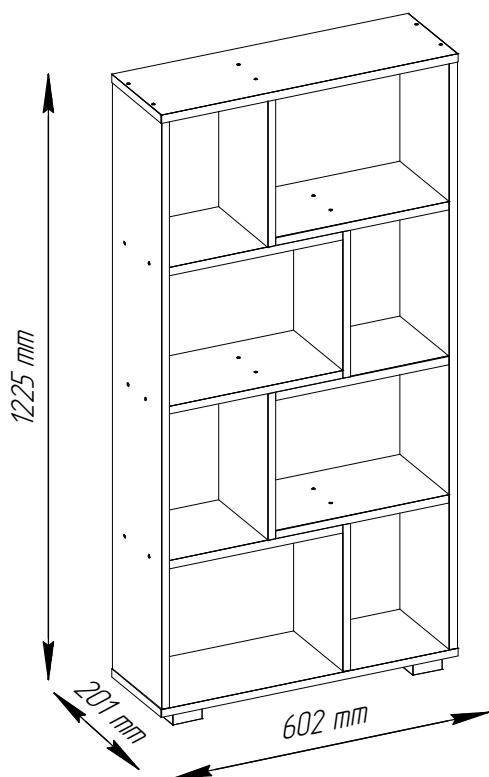

REGAL

48199

40 min

Element symbol	Measurements				Code	Paket
1	1168	200	16	1	1003	1/1
2	602	201	16	1	1004	1/1
3	292	199	16	1	1010	1/1
4	352	199	16	2	1007	1/1
5	352	199	16	1	1011	1/1
6	292	199	16	1	1013	1/1
7	352	199	16	2	1014	1/1
8	1168	200	16	1	1002	1/1
9	352	199	16	1	1009	1/1
10	602	201	16	1	1005	1/1
11	292	199	16	1	1006	1/1
12	292	199	16	1	1008	1/1

1

2

3

4

5