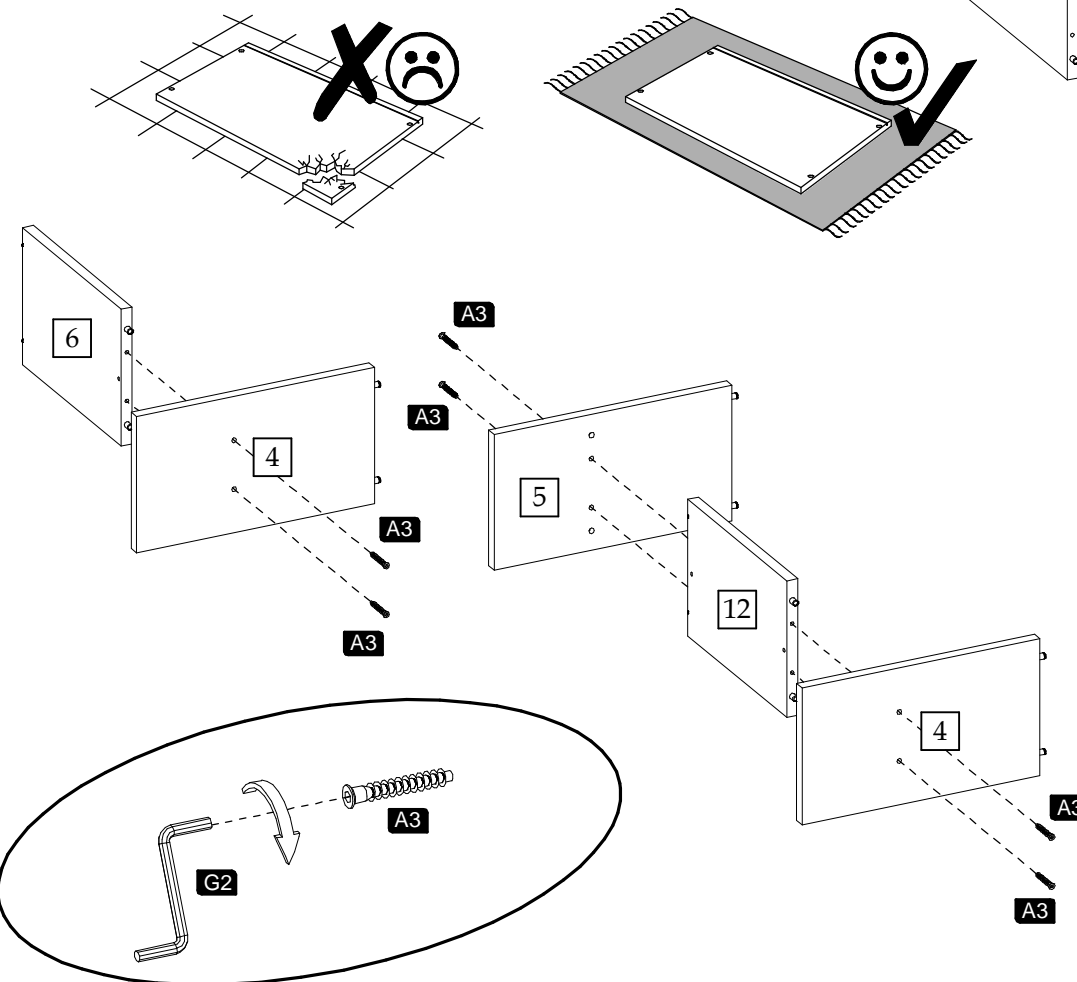

REGAL

48199

40 min

Element symbol	Measurements				Code	Paket
1	1168	200	16	1	1003	1/1
2	602	201	16	1	1004	1/1
3	292	199	16	1	1010	1/1
4	352	199	16	2	1007	1/1
5	352	199	16	1	1011	1/1
6	292	199	16	1	1013	1/1
7	352	199	16	2	1014	1/1
8	1168	200	16	1	1002	1/1
9	352	199	16	1	1009	1/1
10	602	201	16	1	1005	1/1
11	292	199	16	1	1006	1/1
12	292	199	16	1	1008	1/1

1

2

3

4

5