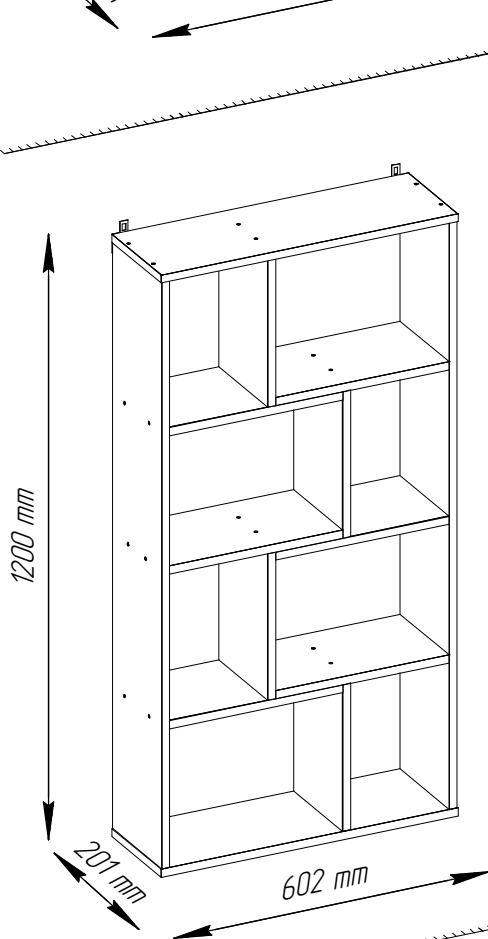

REGAL

48199

40 min

Element symbol	Measurements				Code	Paket
1	1168	200	16	1	1003	1/1
2	602	201	16	1	1004	1/1
3	292	199	16	1	1010	1/1
4	352	199	16	2	1007	1/1
5	352	199	16	1	1011	1/1
6	292	199	16	1	1013	1/1
7	352	199	16	2	1014	1/1
8	1168	200	16	1	1002	1/1
9	352	199	16	1	1009	1/1
10	602	201	16	1	1005	1/1
11	292	199	16	1	1006	1/1
12	292	199	16	1	1008	1/1

1

2

3

4

5