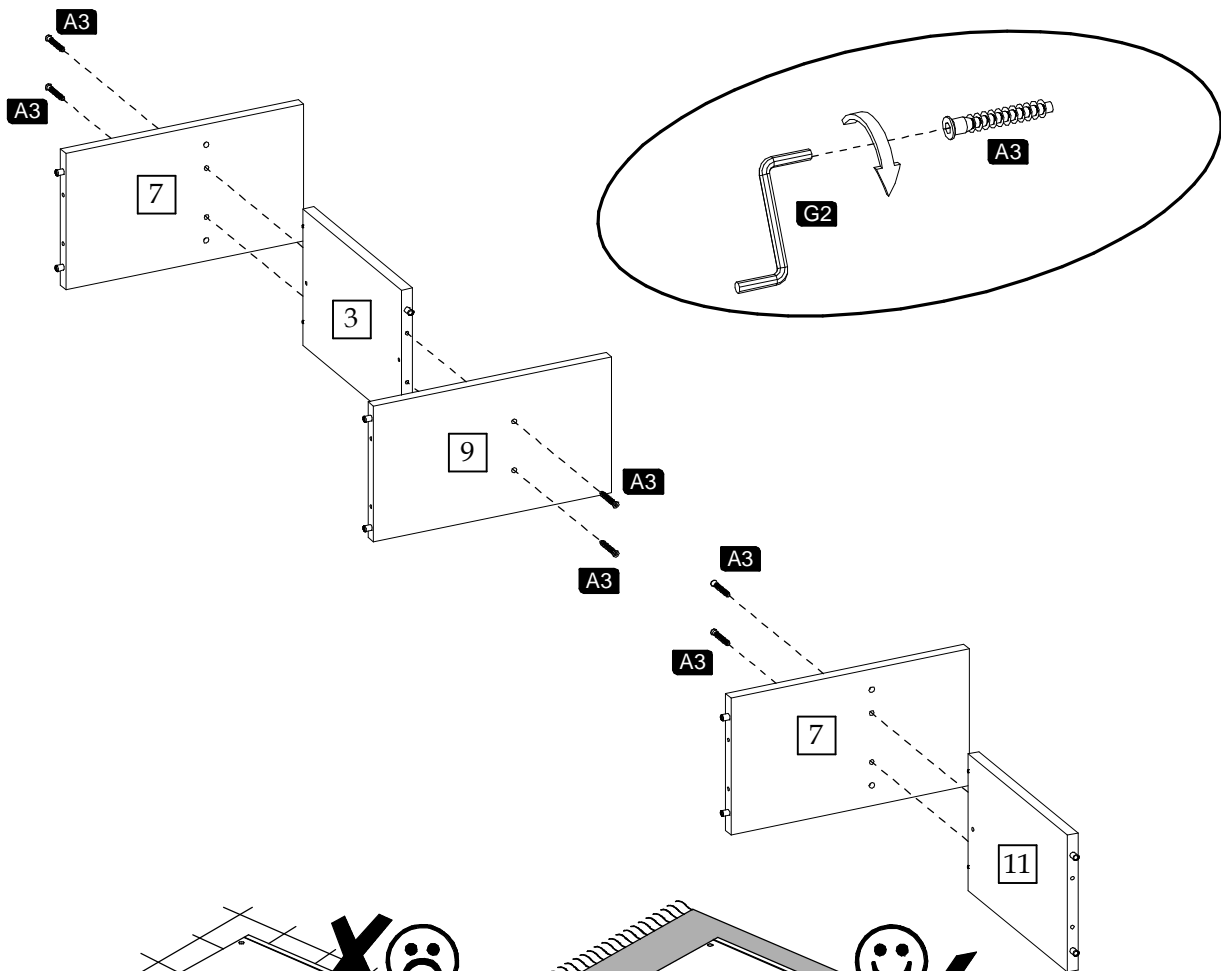

REGAL

48199

40 min

Element symbol	Measurements				Code	Paket
1	1168	200	16	1	1003	1/1
2	602	201	16	1	1004	1/1
3	292	199	16	1	1010	1/1
4	352	199	16	2	1007	1/1
5	352	199	16	1	1011	1/1
6	292	199	16	1	1013	1/1
7	352	199	16	2	1014	1/1
8	1168	200	16	1	1002	1/1
9	352	199	16	1	1009	1/1
10	602	201	16	1	1005	1/1
11	292	199	16	1	1006	1/1
12	292	199	16	1	1008	1/1

1

2

3

4

5