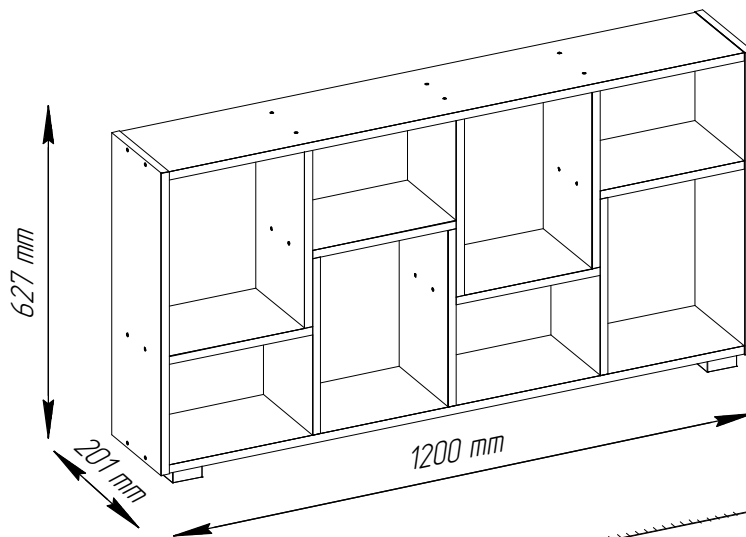

REGAL

48199

40 min

Element symbol	Measurements				Code	Paket
1	1168	200	16	1	1003	1/1
2	602	201	16	1	1004	1/1
3	292	199	16	1	1010	1/1
4	352	199	16	2	1007	1/1
5	352	199	16	1	1011	1/1
6	292	199	16	1	1013	1/1
7	352	199	16	2	1014	1/1
8	1168	200	16	1	1002	1/1
9	352	199	16	1	1009	1/1
10	602	201	16	1	1005	1/1
11	292	199	16	1	1006	1/1
12	292	199	16	1	1008	1/1