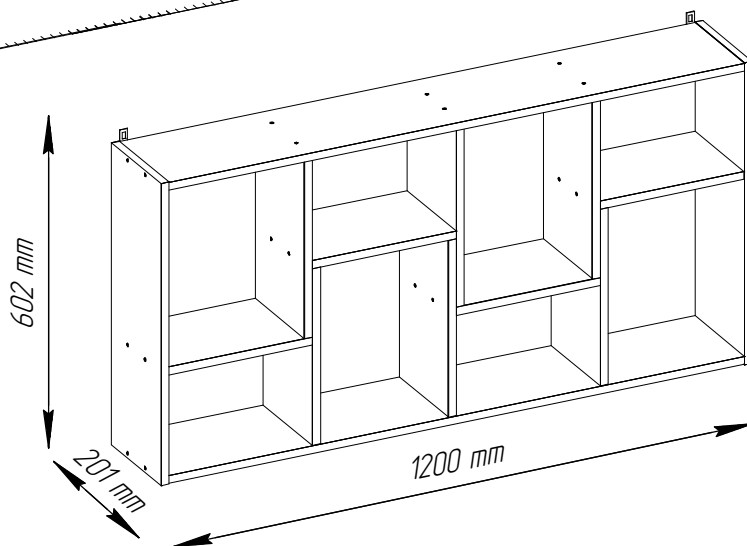

REGAL

48199

40 min

Element symbol	Measurements				Code	Paket
1	1168	200	16	1	1003	1/1
2	602	201	16	1	1004	1/1
3	292	199	16	1	1010	1/1
4	352	199	16	2	1007	1/1
5	352	199	16	1	1011	1/1
6	292	199	16	1	1013	1/1
7	352	199	16	2	1014	1/1
8	1168	200	16	1	1002	1/1
9	352	199	16	1	1009	1/1
10	602	201	16	1	1005	1/1
11	292	199	16	1	1006	1/1
12	292	199	16	1	1008	1/1